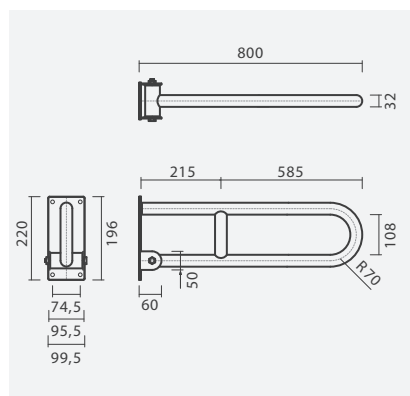

Barra de apoio para sanita - rebatível

- > aplicação mural
- > em aço inoxidável (AISI 304) com acabamento polido ou escovado
- > 4 pontos de fixação
- > suporta até um peso máximo de 150kg
- > sem apoio para porta-rolos
- > na embalagem: barra de apoio e kit de fixação

Acabamento polido	Peso	Peças por palete	€
S902 1372 7401 100	4	48	185,00
Acabamento escovado			
S902 1372 7401 101	4	48	185,00