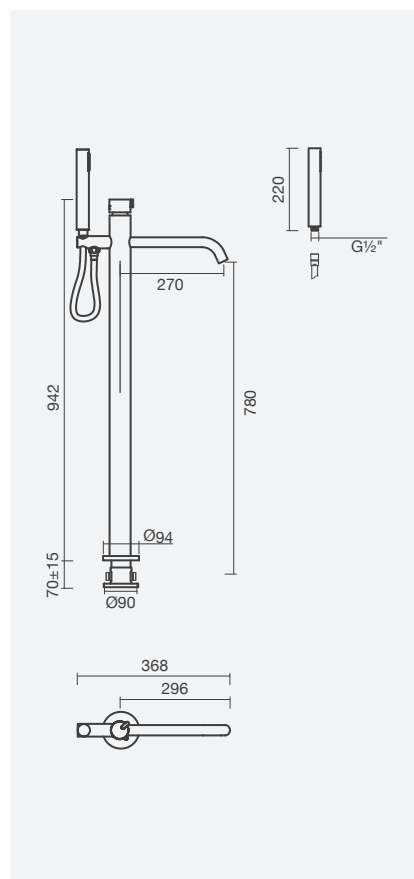

Acabamento cromado	Peso	€
S502 1800 0012 600	12	1.134,00
Acabamento preto mate		
S502 1800 0071 600	12	1.429,00
Acabamento ouro rosa escovado		
S502 1800 000R M00	12	1.849,00
Acabamento ouro escovado		
S502 1800 000V A00	12	1.849,00