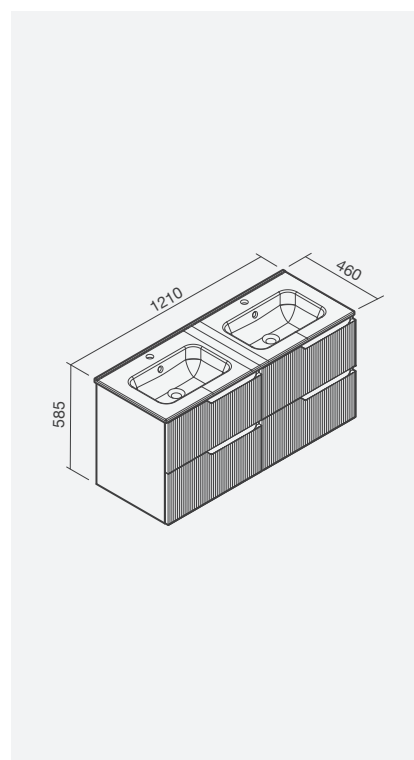

> na embalagem: móvel e kit de fixação

Referência	Peso	Peças por palete	€
S702 2030 00.. .00	48	6	812,00

+ Complementos

+ Lavatório em Solid Surface 121

> aplicação de encastre - aba 12mm

> sem furos de nível

> na embalagem: lavatório

EVEN ROUND com furo	Peso	Peças por palete	€
S202 1910 0000 000	16	5	690,00

EVEN ROUND sem furo

S202 1900 0000 000	16	5	690,00

+ Lavatório Cerâmico 121

> aplicação de encastre (por cima)

> com furos para torneiras centrais às cubas

> com furos de nível

> na embalagem: lavatório

ALUR	Peso	Peças por palete	€
S102 0830 0000 005	25	10	215,00

+ Tampo BLOSSOM 120

> compatível com móveis BLOSSOM 120

> compatível com lavatórios de pousar HELM, HALO, NEW CITY, POP ART e ALBUS (não incluídos)

> na embalagem: tampo

Referência	Peso	Peças por palete	€
S702 1990 00.. .00	8	28	128,00

No código de produto por favor substituir "... " pelo código da cor escolhida

06 4

53 4

17 1

60 9

06 4

53 4

17 1

60 9

Pack Móvel suspenso 120 + Lavatório ALUR 121

1210 x 460 x 585mm

> compatível com lavatório de encastre Alur (incluído)

> com quatro gavetas

> nas embalagens: móvel, lavatório e kit de fixação

Referência	Peso	Peças por palete	€
SP02 2030 31.. .01	73	6	925,00

No código de produto por favor substituir "... " pelo código da cor escolhida

Pesos (kg) e medidas (mm) indicativos • Os preços indicados são unitários • I.V.A. não incluído