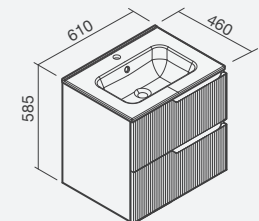

No código de produto por favor substituir "... " pelo código da cor escolhida