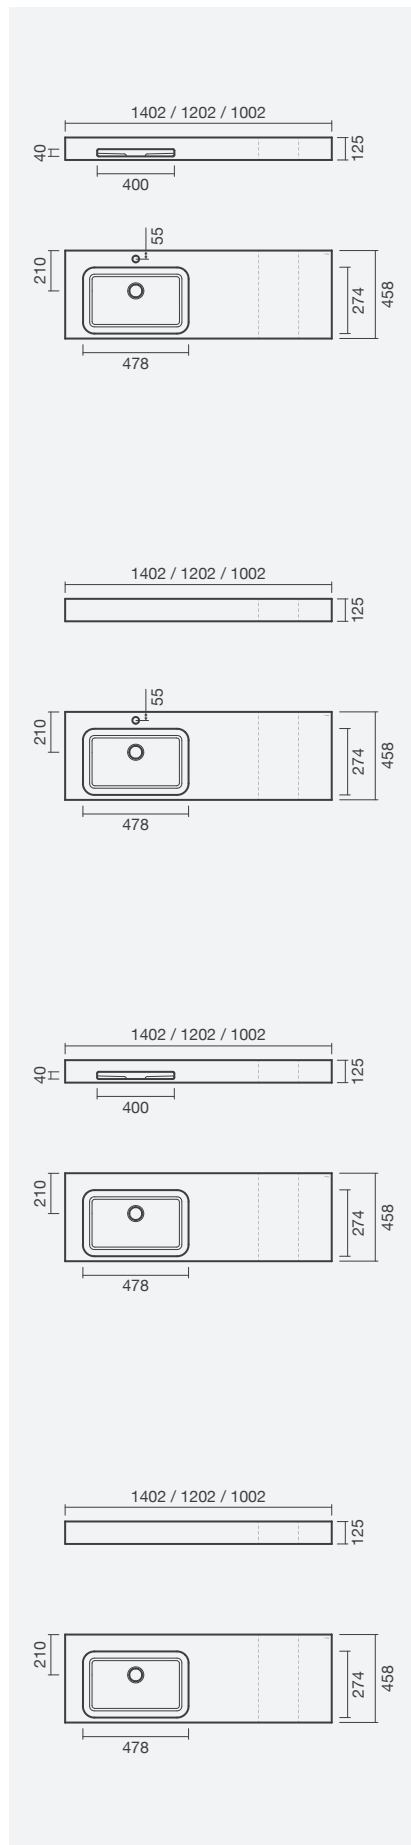

- > aplicação mural - aba:125mm
- > sem furo de nível
- > válvula de descarga incluída
- > na embalagem: lavatório, válvula de descarga com tampa em solid surface e kit de fixação

Lavatórios 140

1402 x 458 x 125mm

Com toalheiro, com furo para torneira	Peso	Peças por palete	€
S202 0401 2000 000	25	5	1.132,00
Sem toalheiro, com furo para torneira			
S202 0401 1700 000	25	5	1.120,00
Com toalheiro, sem furo para torneira			
S202 0401 1900 000	25	5	1.132,00
Sem toalheiro, sem furo para torneira			
S202 0400 0000 000	25	5	1.120,00

Lavatórios 120

1202 x 458 x 125mm

Com toalheiro, com furo para torneira	Peso	Peças por palete	€
S202 0431 2000 000	23	5	1.048,00
Sem toalheiro, com furo para torneira			
S202 0431 1700 000	23	5	1.035,00
Com toalheiro, sem furo para torneira			
S202 0431 1900 000	23	5	1.048,00
Sem toalheiro, sem furo para torneira			
S202 0430 0000 000	23	5	1.035,00

Lavatórios 100

1002 x 458 x 125mm

Com toalheiro, com furo para torneira	Peso	Peças por palete	€
S202 0461 2000 000	21	5	961,00
Sem toalheiro, com furo para torneira			
S202 0461 1700 000	21	5	950,00
Com toalheiro, sem furo para torneira			
S202 0461 1900 000	21	5	961,00
Sem toalheiro, sem furo para torneira			
S202 0460 0000 000	21	5	950,00

+ Prateleira

- > aplicação mural
- > em solid surface
- > na embalagem: prateleira e kit de fixação

1400 x 385 x 50 mm	Peso	Peças por palete	€
S202 1240 0000 000	22	5	608,00
1200 x 385 x 50 mm			
S202 1230 0000 000	20	5	531,00
1000 x 385 x 50 mm			
S202 1200 0000 000	18	5	468,00