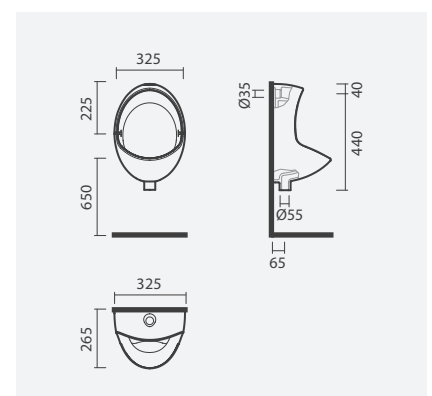

PIK

Urinol - A.H.

325 × 265 × 480 mm

- > alimentação horizontal e escoamento vertical
- > na embalagem: urinol, conexões de ligação e kit de fixação

Referência	Peso	Peças por palete	€
S100 7753 0600 000	10	25	65,00