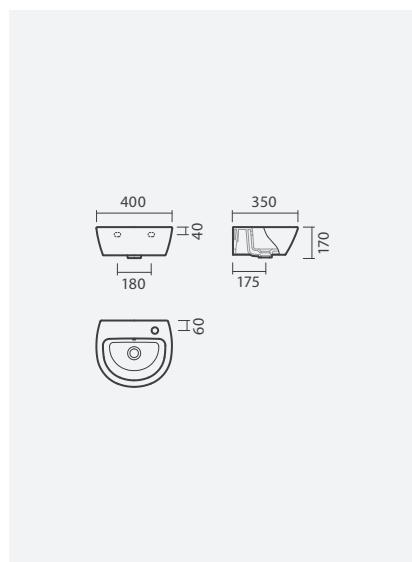

POP ART - COMPACTO

Lavatório 40

400 x 350 x 170 mm

- > aplicação de pousar / mural
- > com furo para torneira (à direita da cuba), com furo de nível
- > incompatível com torneiras com sistema cold start
- > na embalagem: lavatório e kit de fixação

Referência	Peso	Peças por palete	€
S100 7811 6900 000	11	48	60,00