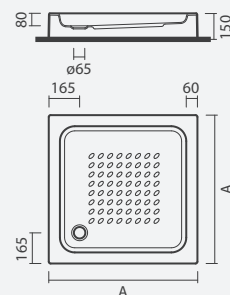

A
800 x 800 x 150	800
700 x 700 x 150	700

Bases quadradas de encastre

- > aplicação de encastre
- > superfície antiderrapante
- > cuba de 50mm e aba de 35mm
- > na embalagem: base de duche

Medidas	Referência	Peso	P.P.*	€
900 x 900 x 35	S200 3167 2400 000	9	10	134,00
800 x 800 x 35	S200 3147 2400 000	8	10	116,00
700 x 700 x 35	S200 3137 2400 000	7	10	103,00

+ Válvula de descarga Ø65

- > corpo em plástico e borracha, espelho da válvula em *abs cromado*
- > na embalagem: válvula de descarga

TN20 0038 7865 0700	1	-	25,50