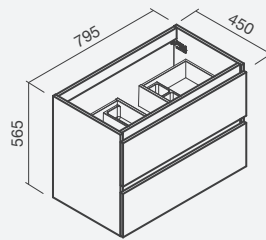

MAPLE 80

Móvel suspenso 80

795 x 450 x 565mm

- > compatível com lavatórios de encastre Alur 81 ou tampo (não incluído)
- > 1 módulo compatível com lavatório de encastre ou tampo 80 (não incluído)
- > 2 módulos (dispostos lado a lado) compatíveis com tampo 160 (não incluído)
- > com duas gavetas
- > na embalagem: móvel e kit de fixação

000

035

609

059

Referência	Peso	Peças por palete	€
S702 0590 31.. .00	26	6	281,00

+ Complementos

+ Lavatório Cerâmico 81

- > aplicação de encastre (por cima)
- > com furo para torneira central à cuba
- > com furo de nível
- > na embalagem: lavatório

ALUR	Peso	Peças por palete	€
S102 0830 0000 002	17	18	143,00

+ Pés de Apoio

- > altura de 270 mm
- > na embalagem: pés de apoio (2 unidades) e kit de fixação

S702 0730 0012 600	1	-	34,50

+ Tapos MAPLE 80 e 160

- > tampo 80 compatível com 1 módulo
- > tampo 160 compatível com 2 módulos (dispostos lado a lado)
- > compatíveis com lavatórios de pousar HELM, HALO, NEW CITY, POP ART e ALBUS (não incluídos)
- > na embalagem: tampo

Tampo 80	Peso	Peças por palete	€
S702 0540 00.. .00	5	30	113,00

Tampo 160	Peso	Peças por palete	€
S702 2050 00.. .00	10	28	164,00

000

035

609

059

000

035

609

059

No código de produto por favor substituir "..." pelo código da cor escolhida

Pesos (kg) e medidas (mm) indicativos • Os preços indicados são unitários • I.V.A. não incluído

SMART
TOILETS

COLEÇÕES
SANITÁRIAS

ESPAÇOS
PÚBLICOS

LAVATÓRIOS

TORNEIRAS

MÓVEIS, ESPELHOS
E ACESSÓRIOS

BASES

DIVISÓRIAS

DUCHE

BANHEIRAS