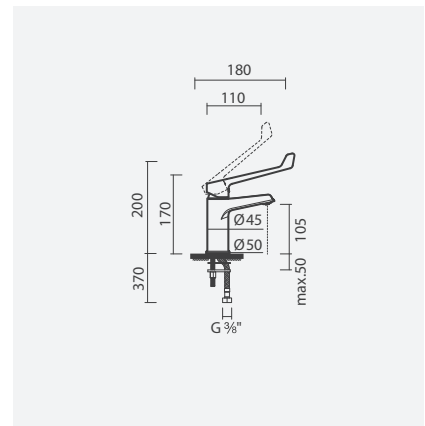

VIVA

Torneira monocomando para lavatório (clínica)

- > para lavatório com furo para torneira
- > cartucho de discos cerâmicos e perlador não-orientável
- > função cold start (abertura em frio)
- > na embalagem: torneira, ligações flexíveis e kit de fixação

Referência	Peso	€
S502 0240 0012 602	1	82,00