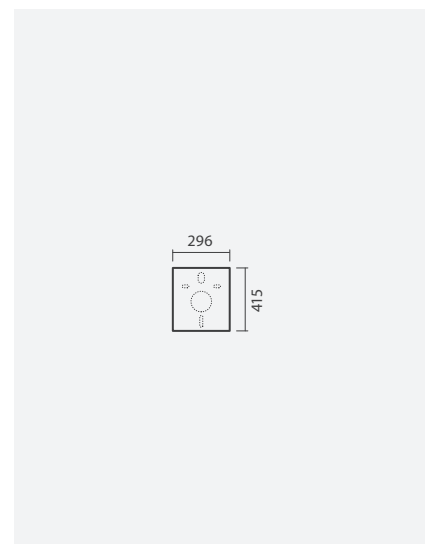

PLACAS DE ISOLAMENTO

Placa de isolamento acústico

- > compatível com estruturas de montagem de louça sanitária
- > em esferovite
- > na embalagem: placa de isolamento

Referência	Peso	€
TNR9 0000 0000 0096	1	8,00