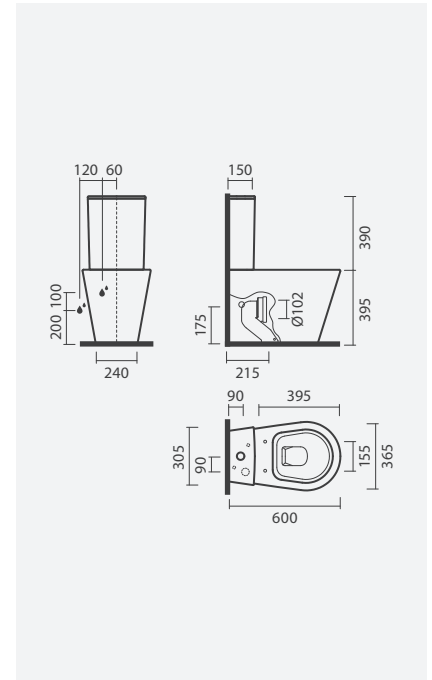

SANITAS COMPACTAS BTW

Sanita compacta BTW

370 × 620 × 780 mm

> saída dual

> na embalagem: sanita, curva de descarga e kit de fixação

Referência	Peso	Peças por palete	€
S100 6932 3300 000	27	20	163,00

+ Tanque compacto

> descarga 3/4,5 litros (mecanismo montado)

> descarga ativada por botão (duplo)

> na embalagem: tanque cerâmico e mecanismo de descarga

Alimentação inferior

S100 6956 6600 000	12	60	143,00

+ Tampos para sanita

Termodur - queda amortecida - slim (tecnologia take-off) branco

S802 0028 1600 000	4	-	88,00

Termodur - queda amortecida (tecnologia take-off) branco

S800 0678 1600 000	2	-	88,00

Termodur - slim (tecnologia take-off) branco

S802 0028 1800 000	2	-	63,00

Termodur (tecnologia take-off) branco

S800 0678 1800 000	2	-	63,00