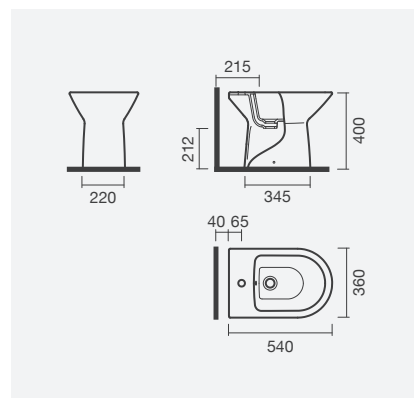

BIDÉS

Bidé

360 x 540 x 400 mm

> na embalagem: bidé e kit de fixação

Referência	Peso	Peças por palete	€
S102 0631 8200 001	19	20	75,00