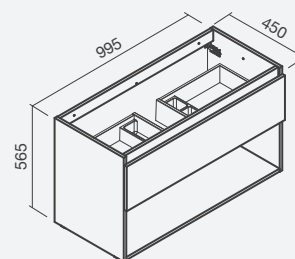

MAPLE OPEN 100

Móvel suspenso 100

995 X 450 X 565mm

- > compatível com lavatórios de encastre Alur 101 ou tampo (não incluído)
- > com uma gaveta e uma prateleira
- > na embalagem: móvel e kit de fixação

Referência	Peso	Peças por palete	€
S702 2110 18.. .00	24	6	270,00

+ Complementos

+ Lavatório Cerâmico 101

- > aplicação de encastre (por cima)
- > com furo para torneira central à cuba
- > com furo de nível
- > na embalagem: lavatório

ALUR	Peso	Peças por palete	€
S102 0830 0000 003	17	24	181,00

+ Pés de Apoio

- > altura de 270 mm
- > na embalagem: pés de apoio (2 unidades) e kit de fixação

S702 0730 0012 600	1	-	34,50

+ Tampo MAPLE 100

- > compatível com módulos MAPLE 100 (não incluído)
- > compatível com lavatórios de pousar HELM, HALO, NEW CITY, POP ART e ALBUS (não incluídos)
- > na embalagem: tampo

Referência	Peso	Peças por palete	€
S702 0530 00.. .00	7	25	123,00

000

609

000

609

No código de produto por favor substituir "... " pelo código da cor escolhida

Pack Móvel suspenso 100 + Lavatório ALUR 101

1010 X 460 X 585 mm

- > compatível com lavatório cerâmico de encastre ALUR 101 (incluído)
- > com uma gaveta e uma prateleira
- > nas embalagens: móvel, lavatório e kit de fixação

Referência	Peso	Peças por palete	€
SP02 2110 18.. .01	41	6	390,00

+ Complementos

+ Pés de apoio

- > altura: 270mm
- > na embalagem: pés de apoio (2 unidades) e kit de fixação

S702 0730 0012 600	1	-	34,50

000

609