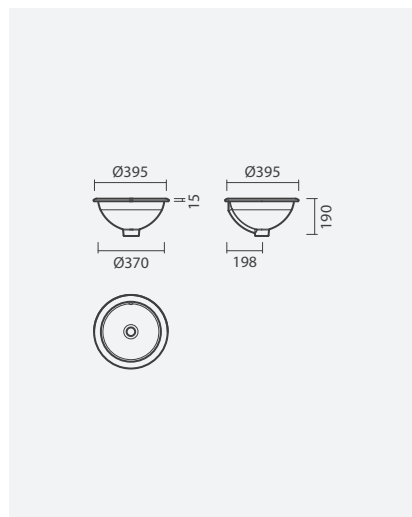

JARA

Lavatório 40

395 x 395 x 190mm

- > aplicação de encastré (por cima)
- > sem furo para torneira, com furo de nível
- > na embalagem: lavatório

Referência	Peso	Peças por palete	€
S100 6415 0400 000	6	48	113,00