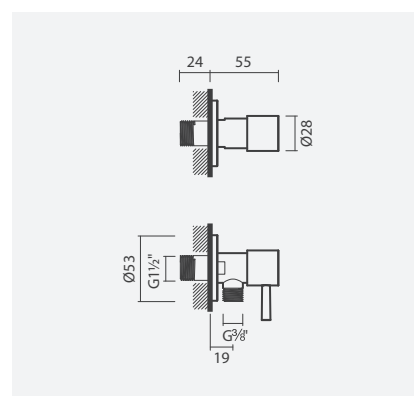

Torneira de esquadria

- > sem filtro
- > manípulo redondo
- > em latão cromado ou preto mate
- > na embalagem: torneira de esquadria (1 unidade)

	Peso	€
Cromado TNR5 0000 0000 0170	1	12,00
Preto mate S502 0524 8871 600	1	19,00