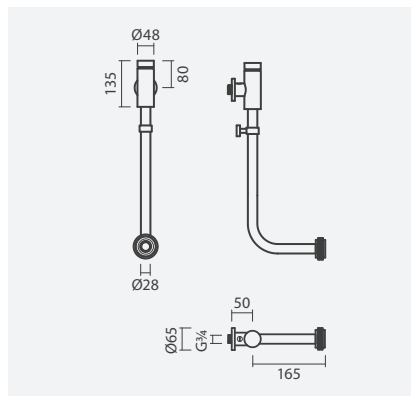

Descarga: fluxómetros

PARA SANITAS

Fluxómetro externo para sanita

- > aplicação mural
- > compatível com sanitas simples
- > regulado para 3 bars - 6 litros/min (caudal regulável)
- > com válvula de fecho para manutenção
- > 5 anos de garantia
- > na embalagem: fluxómetro de descarga, tubo cromado de ligação e kit de fixação

Referência	Peso	€
S500 8752 6999 900	3	279,00