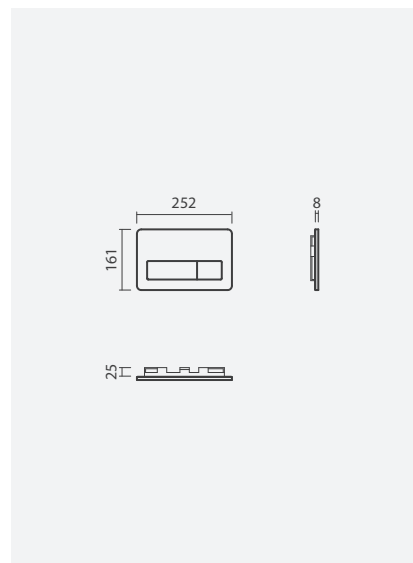

Descarga: placas de comando

PLAN

Placa de comando

- > aplicação mural (de encastre)
- > compatível com sistemas de instalação *Inside*
- > com descarga dupla
- > na embalagem: placa de comando de descarga e kit de fixação

Branco	Peso	€
SI02 0116 6500 000	1	29,00
Cinza mate		
SI02 0116 6511 400	1	41,50
Cromado		
SI02 0116 6512 600	1	41,50
Preto mate		
SI02 0116 6571 600	1	41,50