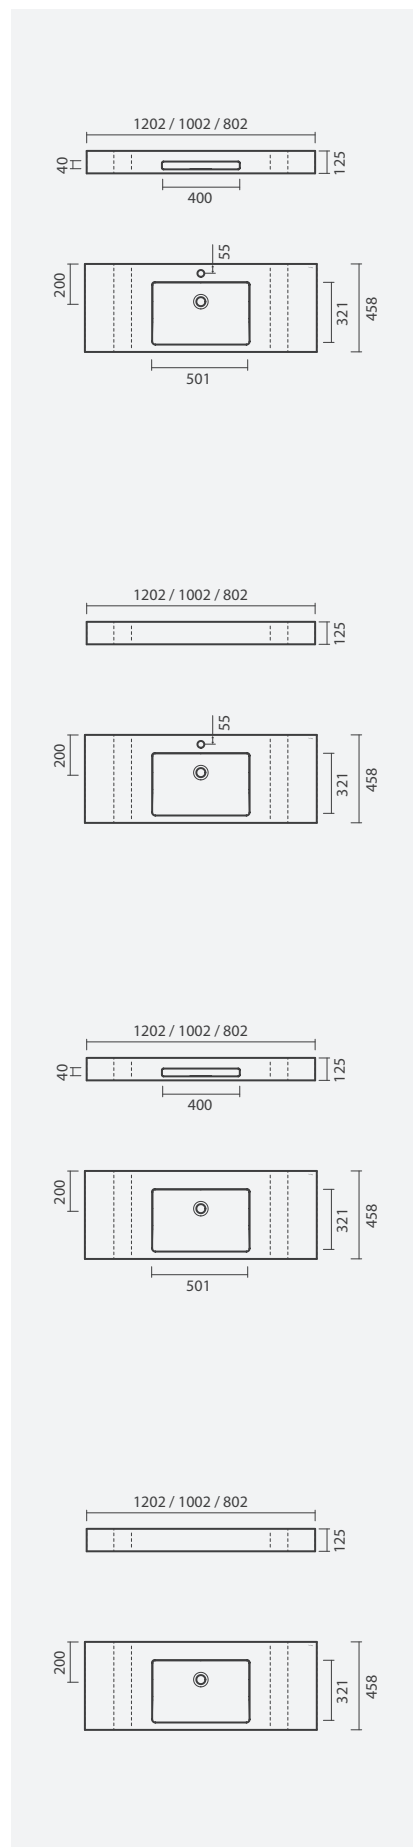

EVEN

Lavatórios EVEN

- > aplicação mura- aba: 125mm
- > sem furo de nível
- > cuba central
- > válvula de descarga não incluída
- > na embalagem: lavatório e kit de fixação

Lavatórios 120

1202 x 458 x 125mm

Com toalheiro, com furo para torneira	Peso	Peças por palete	€
S202 0941 2000 000	20	5	978,00

Sem toalheiro, com furo para torneira

S202 0941 1700 000	20	5	966,00

Com toalheiro, sem furo para torneira

S202 0941 1900 000	20	5	978,00

Sem toalheiro, sem furo para torneira

S202 0940 0000 000	20	5	966,00

Lavatórios 100

1002 x 458 x 125mm

Com toalheiro, com furo para torneira	Peso	Peças por palete	€
S202 0971 2000 000	18	5	898,00

Sem toalheiro, com furo para torneira

S202 0971 1700 000	18	5	886,00

Com toalheiro, sem furo para torneira

S202 0971 1900 000	18	5	898,00

Sem toalheiro, sem furo para torneira

S202 0970 0000 000	18	5	886,00

Lavatórios 80

802 x 458 x 125mm

Com toalheiro, com furo para torneira	Peso	Peças por palete	€
S202 1011 2000 000	16	5	852,00

Sem toalheiro, com furo para torneira

S202 1011 1700 000	16	5	840,00

Com toalheiro, sem furo para torneira

S202 1011 1900 000	16	5	852,00

Sem toalheiro, sem furo para torneira

S202 1010 0000 000	16	5	840,00

+ Prateleiras

- > aplicação mural
- > em solid surface
- > na embalagem: prateleira e kit de fixação

1200 x 385 x 50 mm	Peso	Peças por palete	€
S202 1230 0000 000	20	5	531,00

1000 x 385 x 50 mm

S202 1200 0000 000	18	5	468,00

800 x 385 x 50 mm

S202 1210 0000 000	18	5	399,00