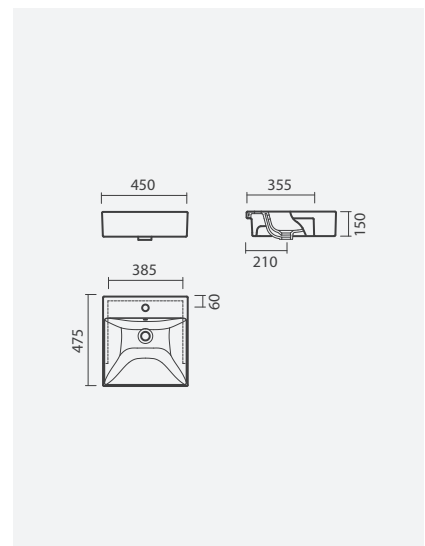

ALBUS

Lavatório 45

450 x 475 x 150mm

- > aplicação de semi-encastramento
- > com furo para torneira (central à cuba), com furo de nível
- > na embalagem: lavatório

Referência	Peso	Peças por palete	€
S102 0101 7600 000	15	32	147,00