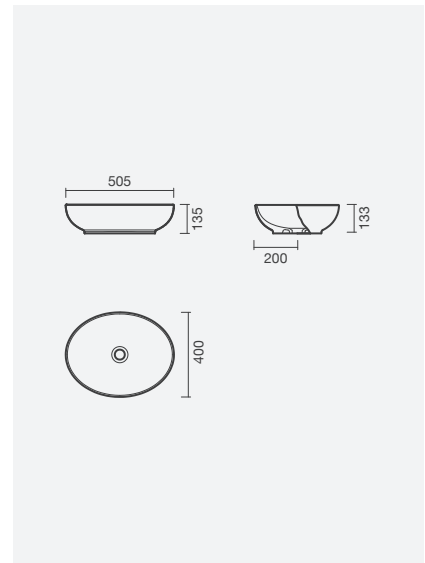

HALO Elíptico

Lavatório 50

505 x 400 x 135mm

- > aplicação de posar
- > sem furo para torneira, sem furo de nível
- > com válvula de descarga com tampa em cerâmica
- > na embalagem: lavatório e válvula de descarga com tampa em cerâmica

N	Branco	Peso	Peças por palete	€
S102 1890 0000 000		8	36	119,00
N	Branco mate	Peso	Peças por palete	€
S102 1890 0006 400		8	36	169,00
N	Preto mate	Peso	Peças por palete	€
S102 1890 0007 800		8	36	169,00