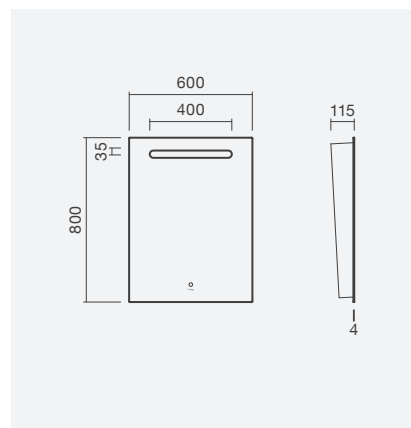

FÊNIX

Espelho com iluminação

- > Excelente iluminação LED frontal
- > LED's com temperatura de cor de 4000 K
- > Faixa de foscagem horizontal com medida adaptada à dimensão do espelho
- > Estrutura de suporte com inclinação fixa, o que permite a utilização por parte de utilizadores com o rosto a diferentes alturas
- > Película anti-rotura
- > Sensor de movimento que liga automaticamente e desliga passados 60 segundos sem movimento
- > Proteção IP 44
- > Na embalagem: espelho e kit de fixação

600 x 800	Peso	Peças por palete	€
S702 1148 3100 000	13	9	302,00