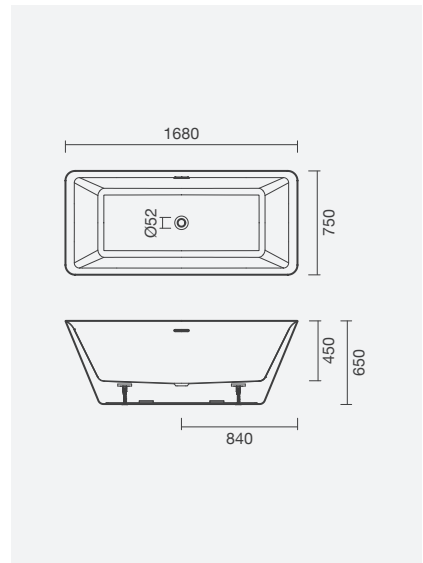

1680 x 750

Banheiras	Referência	Peso	Paletização	€
Banheira simples > freestanding > com válvula de descarga e sifão incluídos	S202 1960 0000 000	44	1	1.140,00

Banheira simples freestanding IKON com torneira NIRA para banheira