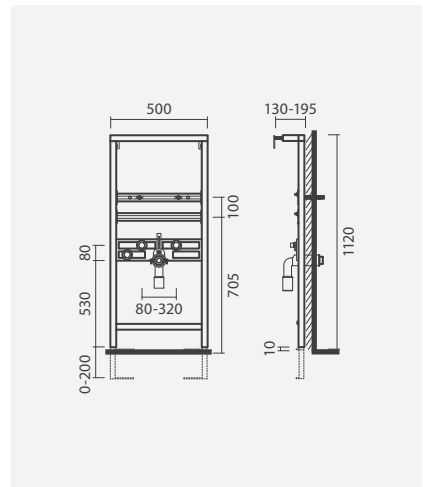

ELEMENTOS DE INSTALAÇÃO STANDARD - LAVATÓRIOS

Elemento de instalação *inside*

500 x 130-195 x 1120 mm

- > fixação ao chão e à parede
- > aplicação em paredes ligeiras (de encastre)
- > compatível com lavatórios murais
- > estrutura em aço termolacado
- > na embalagem: elemento de instalação e kit de fixação

Referência	Peso	€
SI00 1373 1699 900	13	182,00