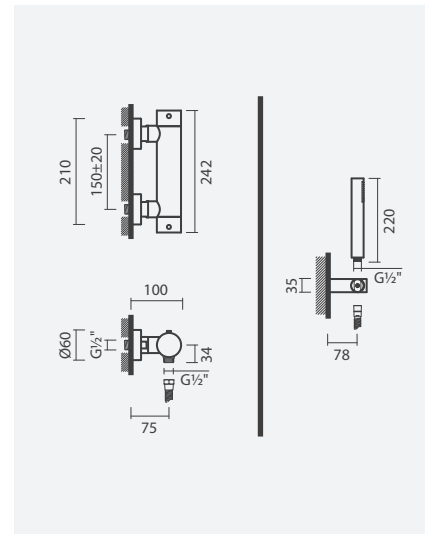

Referência	Peso	€
S500 0401 3850 702	3	251,00