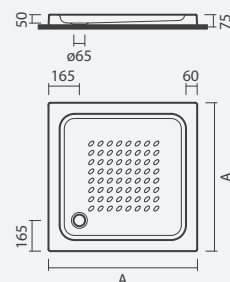

QUADRADAS

Bases quadradas de pousar

- > aplicação de pousar
- > superfície antiderrapante
- > cuba de 50mm e aba de 75mm
- > na embalagem: base de duche

Medidas	Referência	Peso	P.P.*	€
900 x 900 x 75	S200 3167 2500 000	9	10	126,00
800 x 800 x 75	S200 3147 2500 000	8	10	111,00
700 x 700 x 75	S200 3137 2500 000	7	10	99,00

+ Válvula de descarga Ø65

- > corpo em plástico e borracha, espelho da válvula em *abs cromado*
- > na embalagem: válvula de descarga

TN20 0038 7865 0700	1	-	25,50

	A
900 x 900 x 75	900
800 x 800 x 75	800
700 x 700 x 75	700

Bases quadradas de pousar

- > aplicação de pousar
- > superfície antiderrapante
- > cuba de 80mm e aba de 150mm
- > na embalagem: base de duche

Medidas	Referência	Peso	P.P.*	€
800 x 800 x 150	S200 3147 2600 000	13	10	115,00
700 x 700 x 150	S200 3137 2600 000	8	10	103,00

+ Válvula de descarga Ø65

- > corpo em plástico e borracha, espelho da válvula em *abs cromado*
- > na embalagem: válvula de descarga

TN20 0038 7865 0700	1	-	25,50