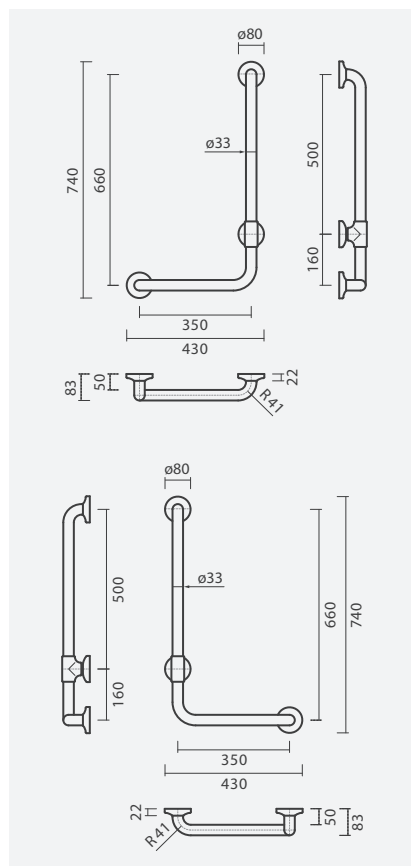

BARRAS DE APOIO

Barra de apoio angular 90° - fixa

- > aplicação mural
- > em vinil anti-bacteriano com acabamento branco
- > 6 pontos de fixação
- > suporta até um peso máximo de 150kg
- > na embalagem: barra de apoio e kit de fixação

Esquerda	Peso	Peças por palete	€
S902 1450 0000 000	3	70	188,00
Direita	Peso	Peças por palete	€
S902 1460 0000 000	3	70	188,00