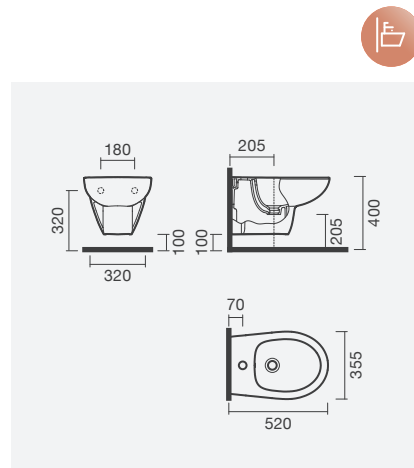

BIDÉS SUSPENSOS

Bidé suspenso

355 × 520 × 400 mm

> composto por: bidé e kit de fixação

Referência	Peso	Peças por palete	€
S102 0685 7600 000	15	24	83,00

Bidé e sanita simples rimless CENT com tampo em termodur slim e torneira para bidé NOA-N