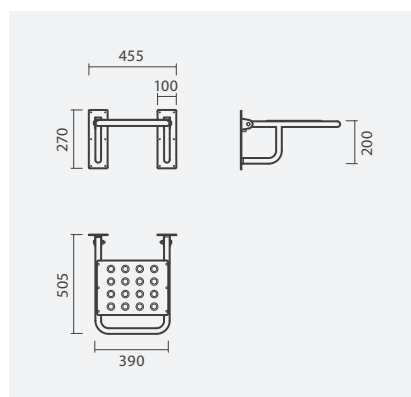

Assento rebatível

455 x 505 x 270 mm

- > aplicação mural
- > em aço inoxidável escovado (AISI 304)
- > na embalagem: assento e kit de fixação

Referência	Peso	€
S900 1792 7401 100	6	360,00