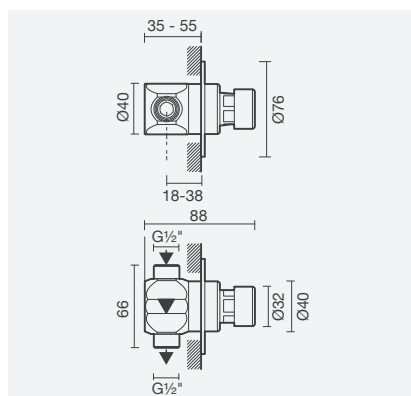

## ■ Espaços infantis

Sanitas simples BTW INFANTIL com tampos em azul e branco e lavatórios de encastre por baixo NEXO 56

**INFANTIL**

**Sanita simples BTW**

265 x 415 x 335 mm

> saída dual  
> na embalagem: sanita, curva de descarga e kit de fixação