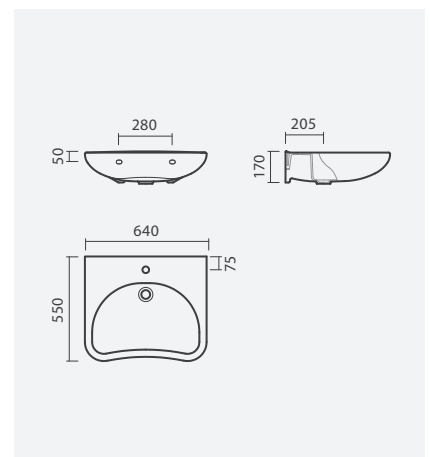

LAVATÓRIOS SUSPENSOS

Lavatório 64

640 x 550 x 170 mm

- > aplicação mural
- > com furo para torneira (central à cuba), sem furo de nível
- > na embalagem: lavatório e kit de fixação

Referência	Peso	Peças por palete	€
S102 1763 6200 000	20	18	131,00