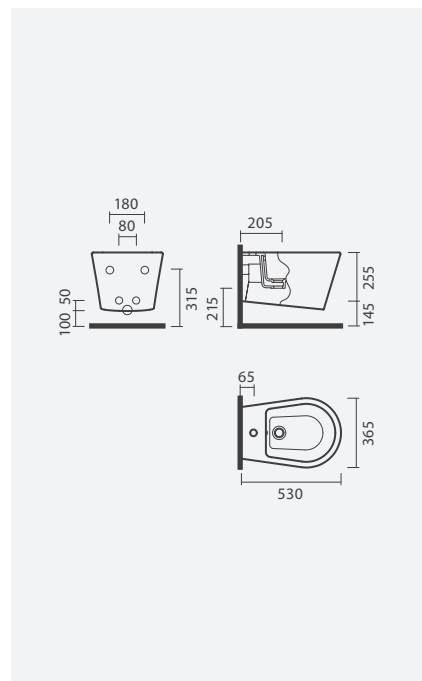

+ Tampos para bidé

Termodur - queda amortecida (tecnologia take-off) branco

S800 0678 1600 001	2	-	91,00

Termodur - queda amortecida (tecnologia take-off) preto mate

S800 0678 1607 801	2	-	134,00