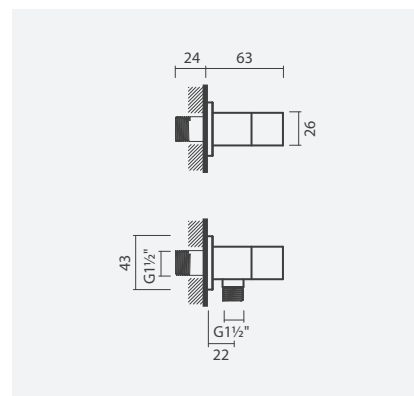

Torneira de esquadria

- > sem filtro
- > manípulo quadrado
- > em latão cromado
- > na embalagem: torneira de esquadria (1 unidade)

Referência	Peso	€
TNR5 0000 0000 0168	1	13,00