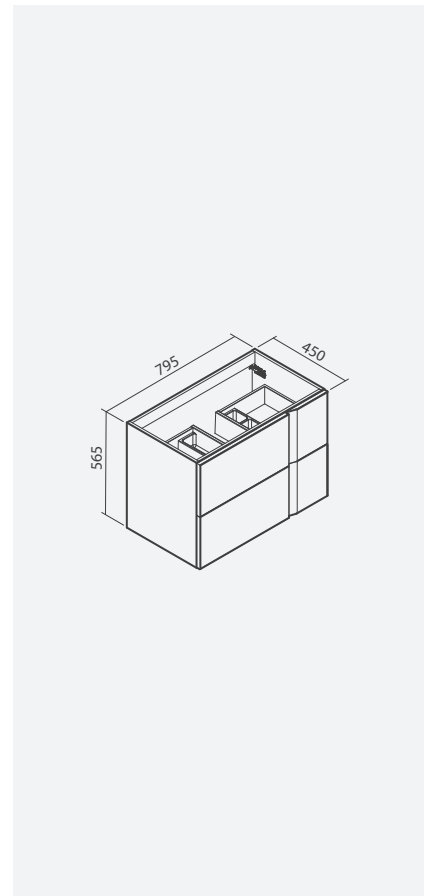

LAURUS 80

Móvel suspenso 80

795 x 450 x 565mm

- > compatível com lavatórios de encastre: Even Round 80, Alur 81 Ruby 81 e Albus 81 (não incluído)
- > com duas gavetas
- > na embalagem: móvel e kit de fixação

Referência	Peso	Peças por palete	€
S702 0830 31.. .00	27	6	363,00

+ Complementos

+ Lavatório em Solid Surface 80

- > aplicação de encastre - aba 12mm
- > sem furo de nível
- > na embalagem: lavatório

EVEN ROUND com furo	Peso	Peças por palete	€
S202 1651 1700 000	11	5	526,00
EVEN ROUND sem furo			
S202 1650 0000 000	11	5	526,00

+ Lavatório Cerâmico 81

- > aplicação de encastre (por cima)
- > com furo para torneira central à cuba
- > com furo de nível
- > na embalagem: lavatório

ALUR	Peso	Peças por palete	€
S102 0830 0000 002	17	18	143,00
RUBY			
S102 1653 6200 000	19	16	155,00
ALBUS			
S102 0021 6900 000	25	21	191,00

No código de produto por favor substituir "..." pelo código da cor escolhida

06 4

DF 0

60 9

Pack Móvel suspenso 80 + Lavatório ALUR 81

810 x 460 x 585mm

- > compatível com lavatórios de encastre: Alur 81 (incluído)
- > com duas gavetas
- > nas embalagens: móvel, lavatório e kit de fixação

Referência	Peso	Peças por palete	€
SP02 0830 31.. .01	44	6	465,00