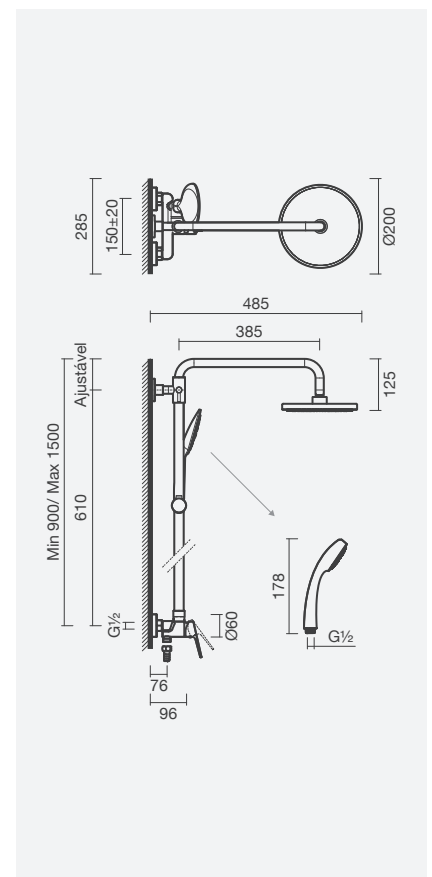

DUCHE

Sistema de duche com torneira termostática

- > para duche (2 funções: chuveiro de mão e chuveiro superior - orientável)
- > cartucho termostático (safe-stop 38°)
- > sistema de duche fixo (altura da barra não-regulável)
- > na embalagem: sistema de duche, chuveiro superior com Ø200mm, chuveiro de mão, suporte para chuveiro de mão orientável e regulável em altura, flexível de 150cm e kit de fixação

	Peso	€
Acabamento cromado		
S502 2090 0012 602	6	220,00
Acabamento preto mate		
S502 2090 0071 602	6	265,00

Sistema de duche com torneira monocomando

- > para duche (2 funções: chuveiro de mão e chuveiro superior orientável)
- > cartucho de discos cerâmicos
- > sistema de duche telescópico (altura da barra regulável)
- > na embalagem: sistema de duche, chuveiro superior com Ø200mm, chuveiro de mão, suporte para chuveiro de mão orientável e regulável em altura, flexível de 150cm e kit de fixação

	Peso	€
Acabamento cromado		
S502 2090 0012 601	6	195,00
Acabamento preto mate		
S502 2090 0071 601	6	240,00