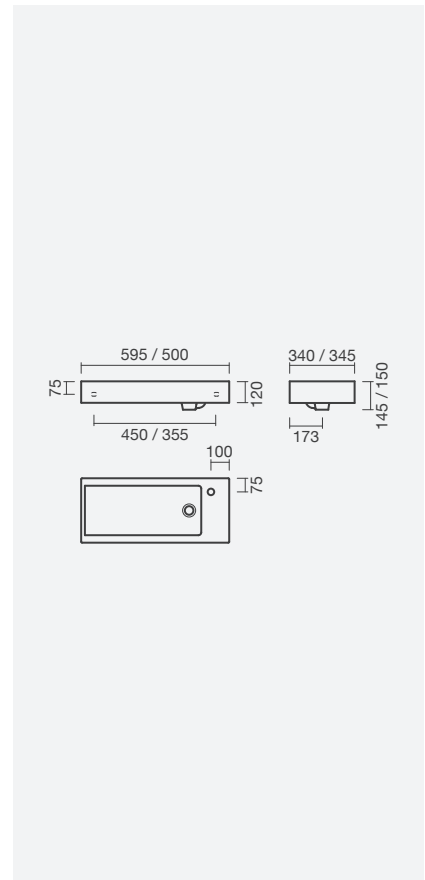

595 x 340 x 145 mm	Peso	Peças por palete	€
S100 6633 5900 000	17	32	<b>240,00</b>
500 x 345 x 150 mm			
S100 6623 5900 000	14	32	<b>184,00</b>

**ALBUS - COMPACTO**

**Lavatório 40**

400 x 230 x 110mm

- > aplicação de pousar / mural
- > com furo para torneira (à direita da cuba), sem furo de nível
- > compatível com móveis Pike 40
- > na embalagem: lavatório e kit de fixação