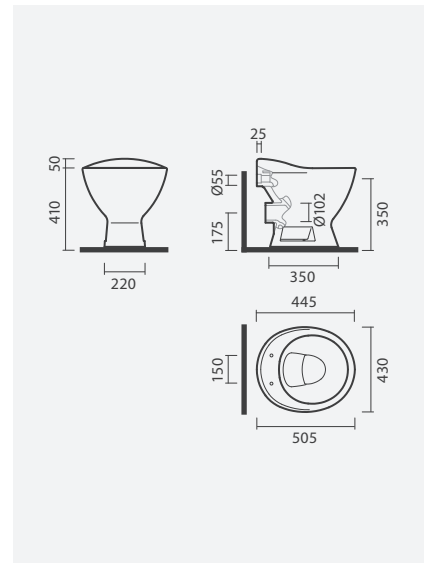

PIA HOSPITALAR

Pia hospitalar S/H

430 x 505 x 460 mm

> saída horizontal

> na embalagem: pia hospitalar, grelha plástica e kit de fixação

Referência	Peso	Peças por palete	€
S102 1761 7800 000	19	12	149,00

+ Grelha plástica para pia hospitalar

> aplicação sobre pia hospitalar

> na embalagem: grelha plástica

SR10 0000 0002 084	1	-	31,00