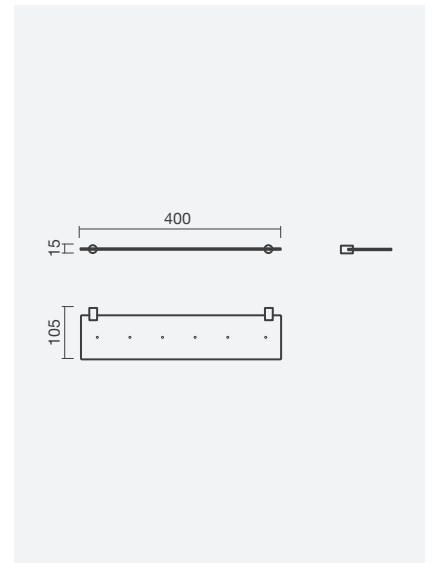

PRATELEIRAS

Prateleira

- > aplicação mural
- > em aço inoxidável com acabamento cromado, escovado ou preto mate
- > na embalagem: prateleira e kit de fixação

Cromado	Peso	Peças por palete	€
S902 0770 0012 600	1	-	83,00
Escovado			
S902 0770 0001 100	1	-	83,00
Preto Mate			
S902 0770 0071 600	1	-	89,00

12 6

01 1

71 6