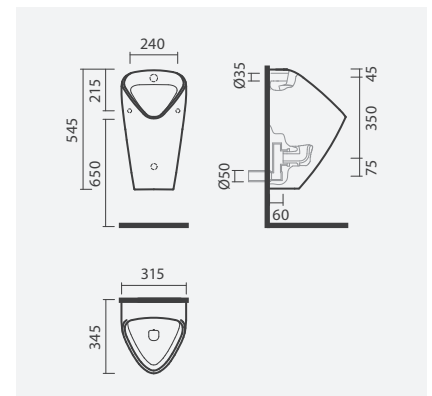

CAPRI

Urinol - A.H.

315 × 345 × 545 mm

- > alimentação e escoamento horizontal
- > na embalagem: urinol, conexões de ligação, sifão e kit de fixação

Referência	Peso	Peças por palete	€
S102 1790 0000 000	16	12	179,00