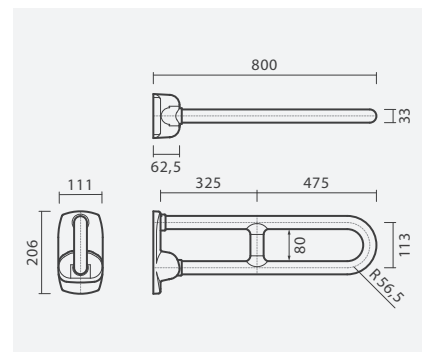

Barra de apoio para sanita - rebatível

- > aplicação mural
- > em vinil anti-bacteriano com acabamento branco
- > 4 pontos de fixação
- > suporta até um peso máximo de 150kg
- > na embalagem: barra de apoio e kit de fixação

Sem apoio para porta-rolos	Peso	Peças por palete	€
S902 1400 0000 000	6	35	371,00