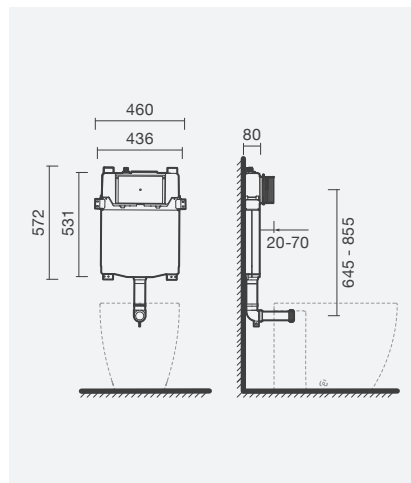

ELEMENTOS DE INSTALAÇÃO INSIDE - SANITAS SIMPLES

Tanque de encastre inside

460 x 70 x 572 mm

- > fixação à parede
- > aplicação em paredes de alvenaria / ligeiras (de encastre)
- > compatível com sanitas simples, simples BTW e placas de comando Plan, Point e Dot (edição *inside*)
- > cisterna com isolamento que respeita norma CE EN-14055
- > descarga de 6/3 litros (regulável também para 4,5/3 ou 4/2 litros)
- > na embalagem: elemento de instalação, conexões, torneira de esquadria e kit de fixação

Referência	Peso	€
SI02 0035 9500 000	4	119,00