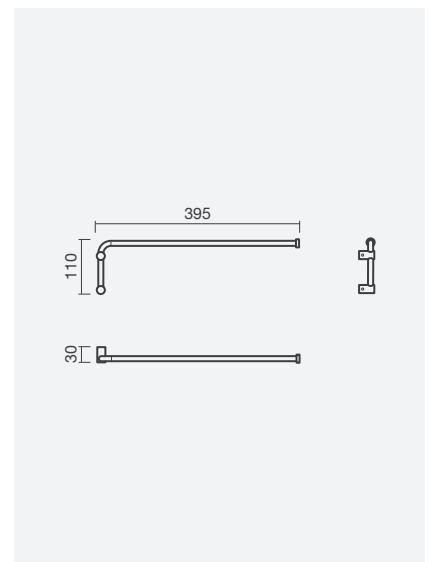

12 6

011

71 6

Toalheiro pivotante STUDIO, em acabamento cromado

SMART  
TOILETS

COLEÇÕES  
SANITÁRIAS

ESPAÇOS  
PÚBLICOS

LAVATÓRIOS