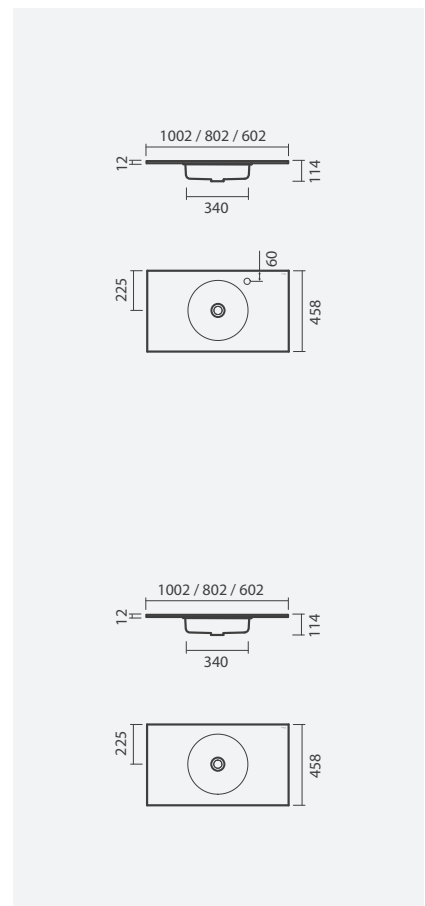

Lavatório 60

602 x 458 x 12mm

Com furo para torneira	Peso	Peças por palete	€
S202 1930 0000 000	9	5	506,00
Sem furo para torneira			
S202 1920 0000 000	9	5	506,00