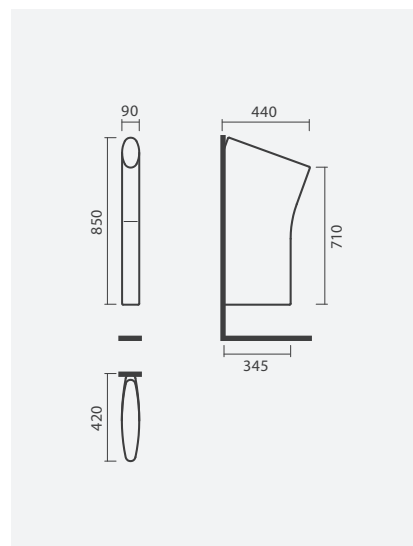

#### Separador

90 × 440 × 850 mm

- > na embalagem: separador e kit de fixação

Referência	Peso	Peças por palete	€
S100 8305 7600 000	18	22	<b>139,00</b>