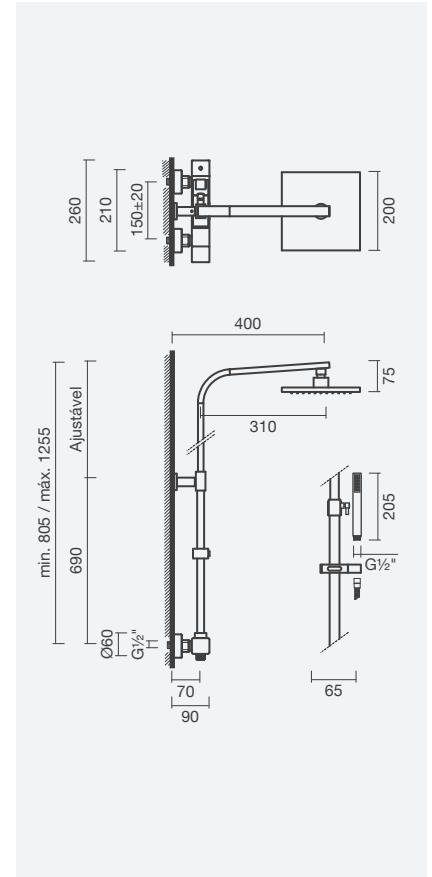

Referência	Peso	€
S500 0417 8112 600	6	433,00