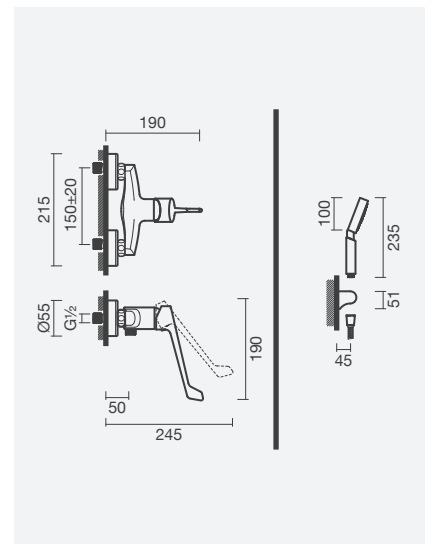

Torneira monocomando para duche (clínica)

- > para duche
- > cartucho de discos cerâmicos
- > na embalagem: torneira, chuveiro de mão, suporte, flexível de 170cm e kit de fixação

Referência	Peso	€
S502 0301 3912 601	2	95,00