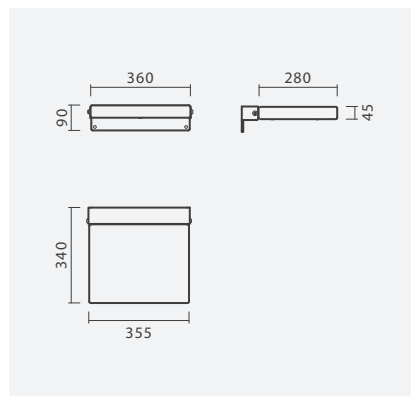

ASSENTOS REBATÍVEIS

Assento rebatível

360 x 340 x 90 mm

- > aplicação mural
- > em aço inoxidável e poliuretano
- > na embalagem: assento e kit de fixação

Branco	Peso	€
S900 1862 7500 000	6	239,00
Preto	Peso	€
S900 1862 7505 600	6	239,00