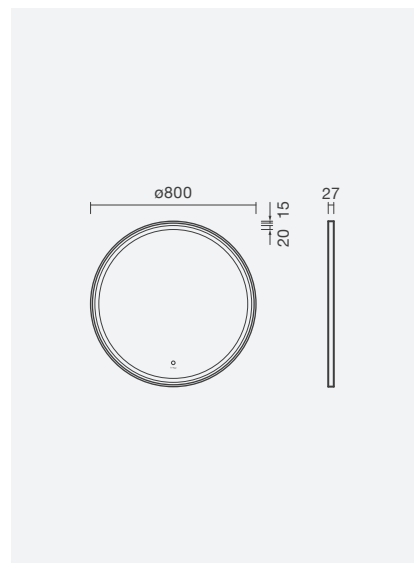

ASTERION FRAME

Espelho com iluminação

- > Iluminação frontal LED discreta
- > LED's com temperatura de cor de 6500 K
- > Faixa de foscagem circular com 20mm de espessura
- > Moldura em alumínio
- > Sensor touch on/off
- > Apto para dupla tensão: 110V a 240V
- > Proteção IP 44
- > Na embalagem: espelho e kit de fixação

Ø 800 - Moldura ouro escovado	Peso	Peças por palete	€
S702 1098 3006 501	8	32	307,00
Ø 800 - Moldura preto escovado			
S702 1098 3006 601	8	32	307,00