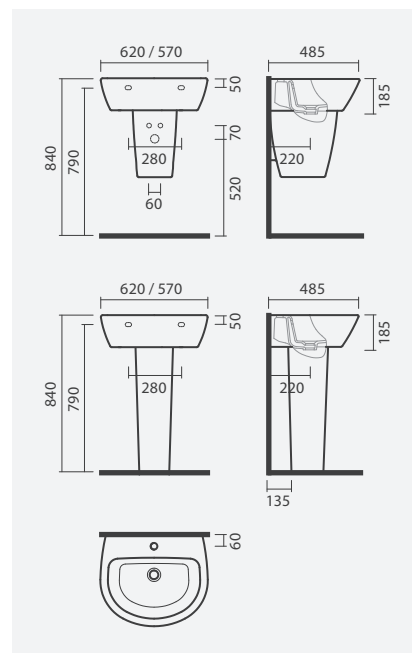

LAVATÓRIOS DE POUSAR / MURAI S

Lavatórios 62 e 57

- > aplicação de pousar / mural
- > furo para torneira (central à cuba), com furo de nível
- > compatível com meia coluna e coluna Pop Art
- > na embalagem: lavatório e kit de fixação

620 x 485 x 185 mm	Peso	Peças por palete	€
S100 7843 6200 000	20	30	88,00
570 x 485 x 185 mm			
S100 7833 6200 000	19	32	83,00

+ Meia Coluna

- > aplicação mural
- > compatível com lavatórios Pop Art 62, 57 e 51
- > na embalagem: meia coluna e kit de fixação

Referência	Peso	Peças por palete	€
S100 7791 7800 000	9	30	63,00

+ Coluna

- > aplicação ao chão
- > compatível com lavatórios Pop Art 62 e 57
- > na embalagem: coluna

Referência	Peso	Peças por palete	€
S100 7780 0000 000	13	30	64,00