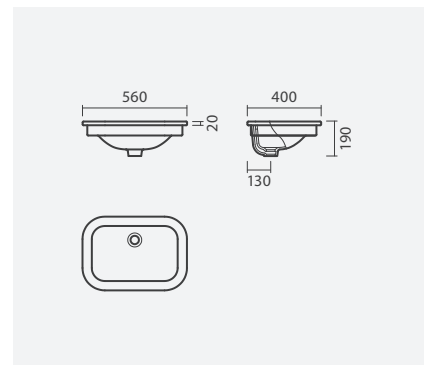

Lavatório 56

560 x 400 x 190 mm

- > aplicação de encastramento (por cima ou por baixo)
- > sem furo para torneira, com furo de nível
- > na embalagem: lavatório e kit de fixação

Referência	Peso	Peças por palete	€
S100 7473 0500 000	12	32	102,00

Sanita simples BTW INFANTIL com tampo em rosa e lavatórios de encastramento por baixo NEXO 56