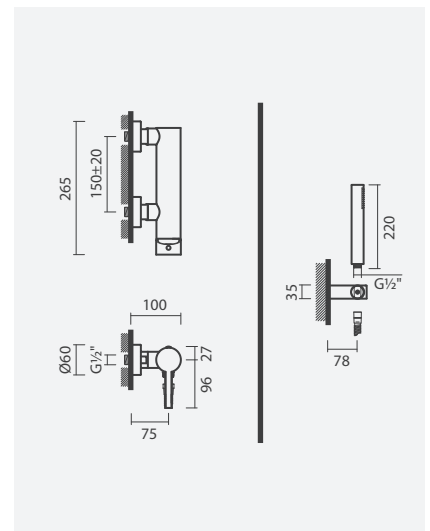

Referência	Peso	€
S500 0401 3750 702	3	185,00