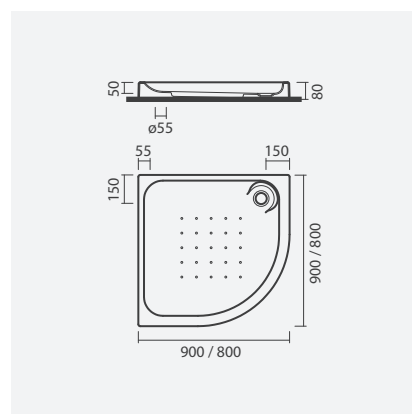

+ Válvula de descarga Ø55

- > corpo em plástico e borracha, espelho da válvula em abs cromado
- > na embalagem: válvula de descarga

TN20 0037 7855 0700	1	-	24,00