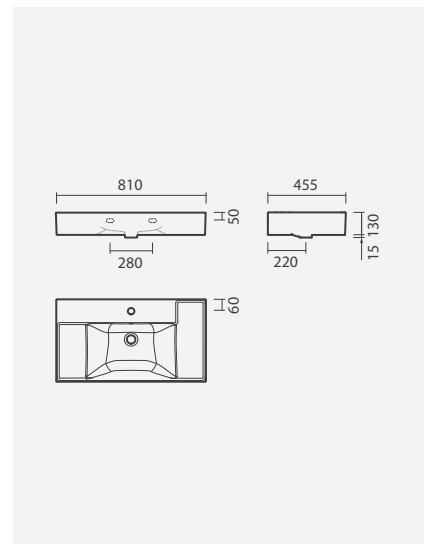

ALBUS

Lavatório 81

810 x 455 x 145mm

- > aplicação de posar
- > com furo para torneira, com furo de nível
- > na embalagem: lavatório

Referência	Peso	Peças por palete	€
S102 0021 6400 000	25	21	191,00