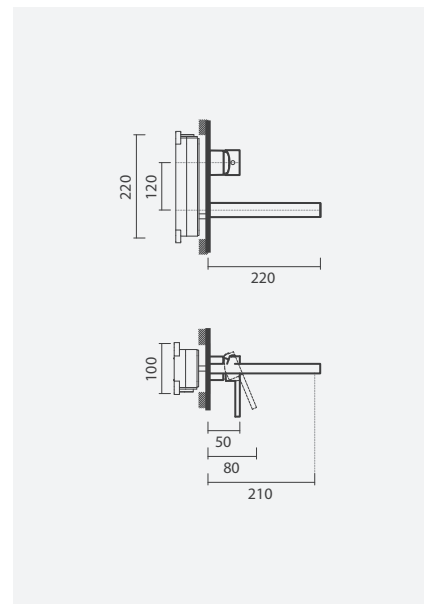

Torneira monocomando para lavatório

- > para lavatório sem furo para torneira
- > cartucho de discos cerâmicos e perlador ecológico
- > profundidade mínima de instalação: 90mm
- > na embalagem: torneira, caixa de instalação, ligações flexíveis e kit de fixação

Bica longa	Peso	€
S500 0401 0712 600	3	223,00