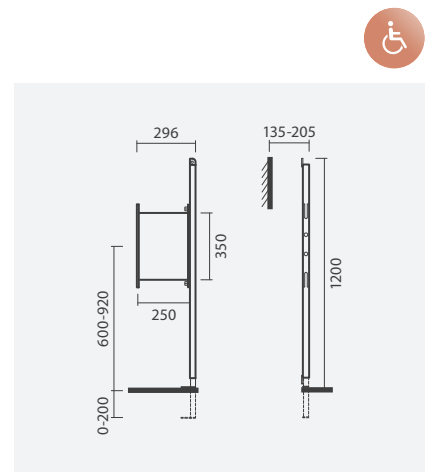

Referência	Peso	€
TNR9 0000 0000 0095	6	104,00