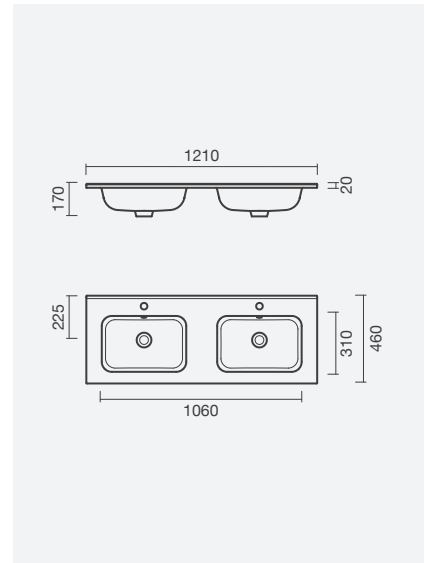

ALUR

Lavatório duplo 121

1210 x 460 x 170mm

- > aplicação de encastramento (por cima)
- > com furos para torneira (centrais às cubas), com furos de nível
- > na embalagem: lavatório

Referência	Peso	Peças por palete	€
S102 0830 0000 005	25	10	215,00