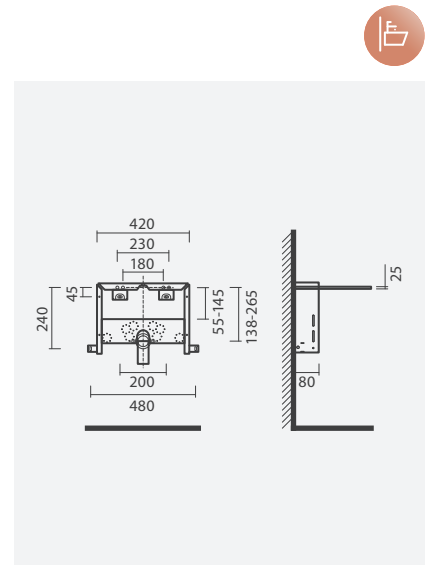

ELEMENTOS DE INSTALAÇÃO INSIDE - BIDÉS SUSPENSOS

Elemento de instalação inside

420 x 80 x 240 mm

- > fixação à parede
- > aplicação em paredes de alvenaria (de encastre)
- > compatível com bidés suspensos
- > estrutura em aço galvanizado
- > na embalagem: elemento de instalação, conexões e kit de fixação

Referência	Peso	€
SI02 0011 1100 001	5	142,00