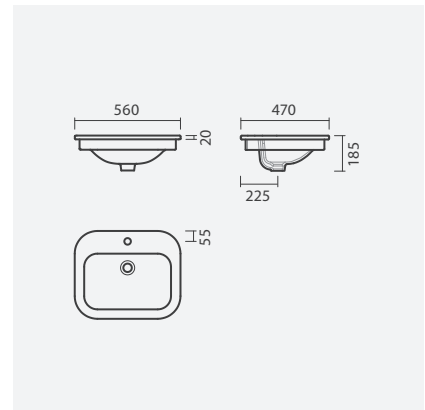

NEXO

Lavatório 56

560 x 470 x 185mm

- > aplicação de encastré (por cima)
- > com furo para torneira (central à cuba), com furo de nível
- > na embalagem: lavatório

Referência	Peso	Peças por palete	€
S100 7481 6400 000	15	32	116,00