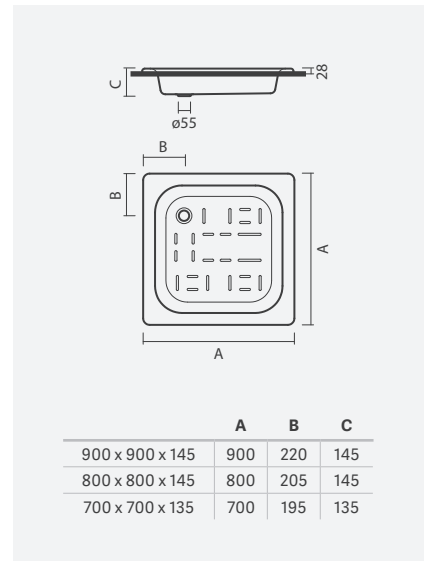

QUADRADAS

Bases quadradas de encastre

- > aplicação de encastre
- > superfície antiderrapante
- > cuba de 145mm (135mm na medida de 700x700mm) e aba de 28mm
- > na embalagem: base de duche

Medidas	Referência	Peso	P.P.*	€
900 x 900 x 28	S300 0354 9200 000	12	40	129,00
800 x 800 x 28	S300 0300 4300 000	8	50	78,00
700 x 700 x 28	S300 0340 4300 000	6	50	74,00

+ Válvula de descarga Ø55

- > corpo em plástico e borracha, espelho da válvula em abs cromado
- > na embalagem: válvula de descarga

TN20 0037 7855 0700	1	-	24,00