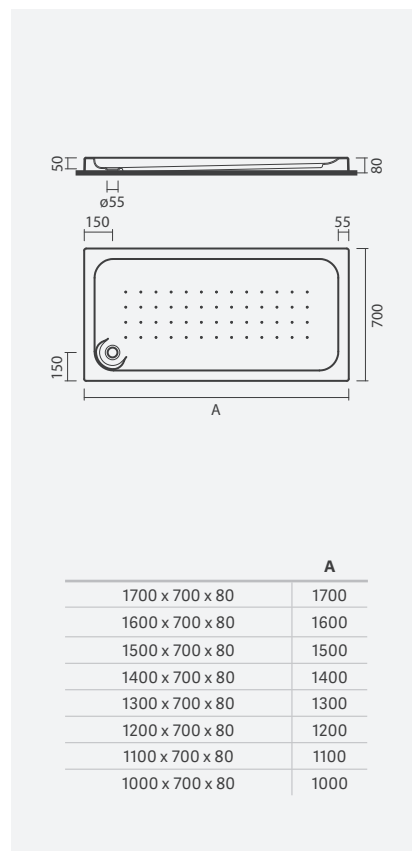

RETANGULARES

Bases retangulares de posar

- > aplicação de posar
- > superfície antiderrapante
- > cuba de 50mm e aba de 80mm
- > na embalagem: base de duche

Medidas	Referência	Peso	P.P.*	€
1700 x 700 x 80	S200 2611 1500 000	22	5	273,00
1600 x 700 x 80	S200 2601 1500 000	21	5	250,00
1500 x 700 x 80	S200 2591 1500 000	18	5	243,00
1400 x 700 x 80	S200 2581 1500 000	16	5	199,00
1300 x 700 x 80	S200 2571 1500 000	16	5	194,00
1200 x 700 x 80	S200 2561 1500 000	14	5	178,00
1100 x 700 x 80	S200 2551 1500 000	11	5	177,00
1000 x 700 x 80	S200 2531 1500 000	13	5	169,00

+ Válvula de descarga Ø55

- > corpo em plástico e borracha, espelho da válvula em abs cromado
- > na embalagem: válvula de descarga

TN20 0037 7855 0700	1	-	24,00