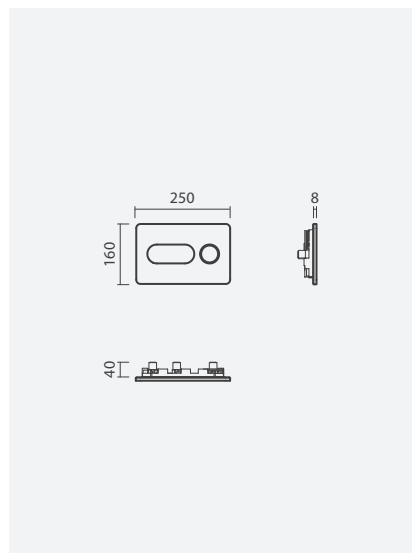

DOT

Placa de comando

- > aplicação mural (de encastre)
- > compatível com sistemas de instalação *Inside*
- > com descarga dupla
- > na embalagem: placa de comando de descarga e kit de fixação

Branco	Peso	€
SI02 0106 6500 000	1	32,00
Cinza mate		
SI02 0106 6511 400	1	52,00
Cromado		
SI02 0106 6512 600	1	52,00