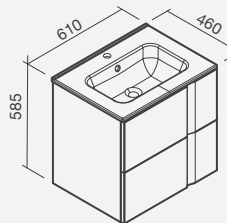

No código de produto por favor substituir "... " pelo código da cor escolhida

Móvel LAURUS 120 em areia mate, torneiras RUBY e espelho NEW SIRIUS

SMART  
TOILETSCOLEÇÕES  
SANITÁRIASESPAÇOS  
PÚBLICOS

LAVATÓRIOS