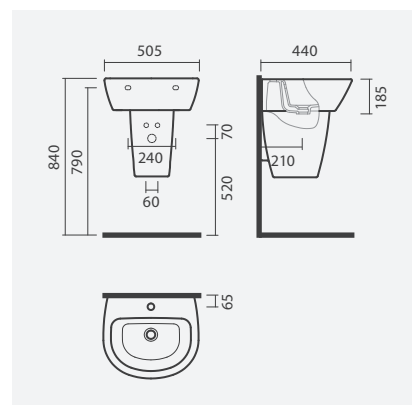

+ Meia Coluna

- > aplicação mural
- > compatível com lavatórios Pop Art 62, 57 e 51
- > na embalagem: meia coluna e kit de fixação

Referência	Peso	Peças por palete	€
S100 7791 7800 000	9	30	63,00