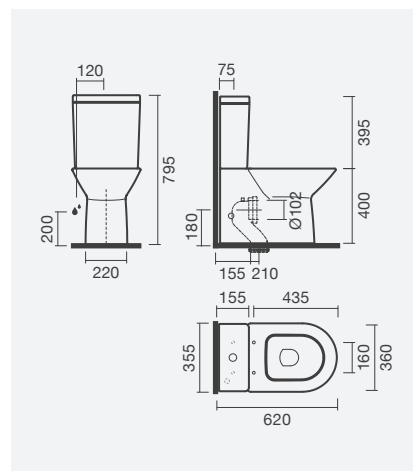

SANITAS COMPACTAS BTW

PACK: Sanita compacta BTW rimless + Tanque + Tampo

370 × 830 × 420 mm

- > saída dual
- > sanita rimless - eficiente, higiénica e mais fácil de limpar
- > inclui tanque compacto (alimentação inferior)
- > inclui tampo para sanita em termodur com queda amortecida
- > na embalagem: sanita, curva de descarga, kit de fixação, tanque cerâmico, mecanismo de descarga e tampo para sanita

Referência	Peso	Peças por palete	€
SP02 0765 0300 001	47	12	260,00

Bidê e sanita compacta BTW rimless LOFT