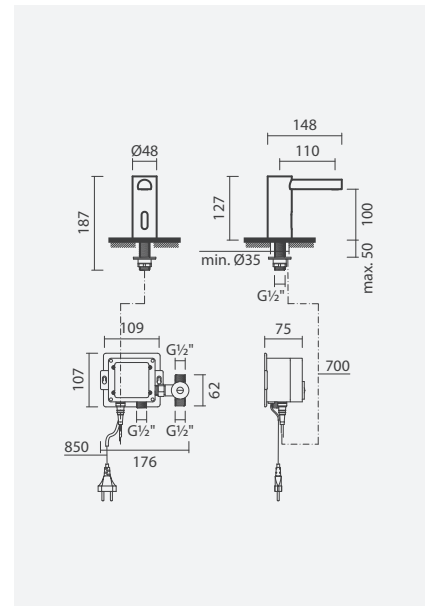

LAVATÓRIO

Torneira eletrônica para lavatório

- > para lavatório com furo para torneira
- > com eletro-válvula e perlator ecológico
- > ativada através de sensor por infravermelhos
- > alimentada mediante ligação à rede (230V) ou baterias
- > na embalagem: torneira, caixa eletrônica, misturadora oculta, ligações flexíveis e kit de fixação

2 Fluxos de água	Peso	€
S500 0402 9350 703	2	282,00