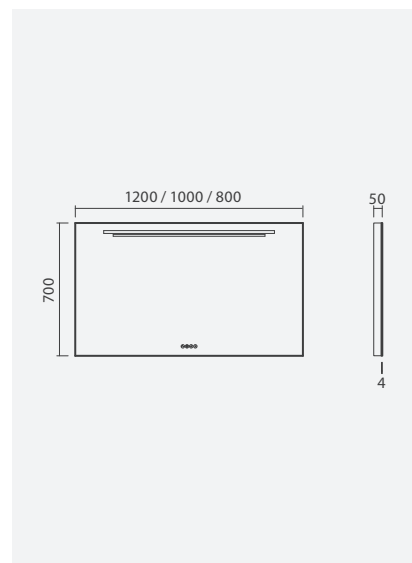

POLARIS

Espelho com iluminação

- > Iluminação LED frontal discreta
- > LED's com temperatura de cor de 6500 K
- > Tecnologia de controlo bluetooth e desembaciador temporizado (desliga passados 45 min)
- > Capacidade de atendimento de chamadas e controlo de playlist no espelho: faixas e volume
- > Sensor touch on/off
- > Apto para dupla tensão: 110V ou 220V
- > Proteção IP 44
- > Na embalagem: espelho e kit de fixação

1200 x 700	Peso	Peças por palete	€
S702 0312 0200 000	15	16	404,00
1000 x 700			
S702 0322 0200 000	15	17	373,00
800 x 700			
S702 0332 0200 000	14	24	343,00