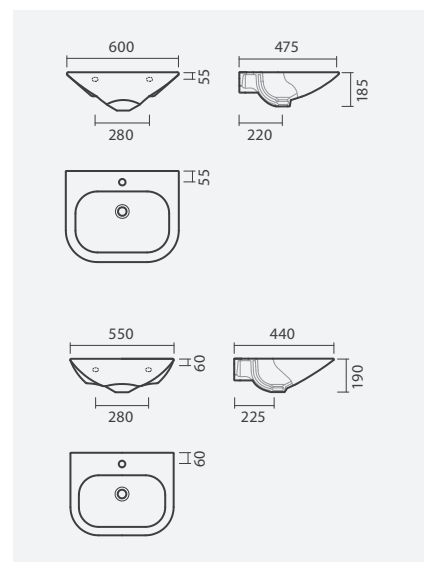

NEXO

Lavatórios 60 e 55

- > aplicação mural
- > com furo para torneira (central à cuba), com furo de nível
- > compatível com meia coluna e coluna Nexo
- > na embalagem: lavatório e kit de fixação

600 x 475 x 185 mm	Peso	Peças por palete	€
S100 7541 7200 000	18	32	91,00
550 x 440 x 190 mm	Peso	Peças por palete	€
S100 7531 7200 000	15	32	82,00