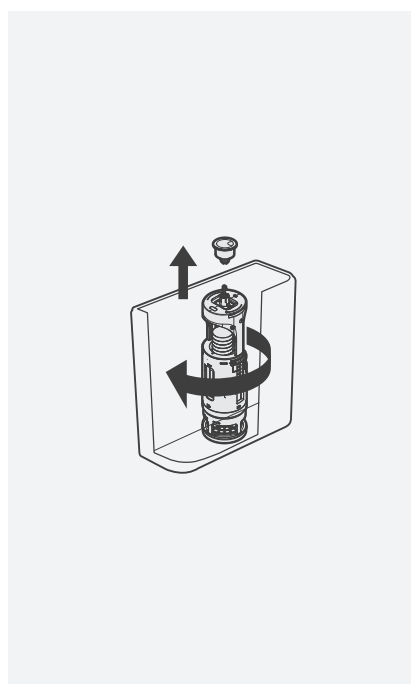

+ Junta de vedação em silicone

- > compatível com mecanismos de descarga universais e mecanismos D8 Sanitana (Ø40mm)
- > na embalagem: junta de vedação

Referência	Unidade €
SR10 0000 0002 059	3,50