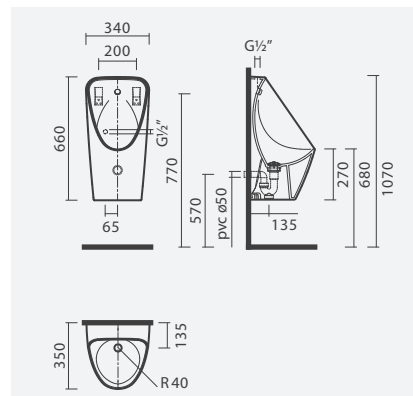

Urinóis: alimentação vertical

CORAL

Urinol rimless - A.V.

340 x 350 x 660 mm

- > alimentação vertical e escoamento horizontal
- > urinol sem aro - higiénico e mais fácil de limpar
- > na embalagem: urinol, conexões de ligação, válvula, sifão e kit de fixação

Referência	Peso	Peças por palete	€
S102 1303 0200 000	26	20	197,00