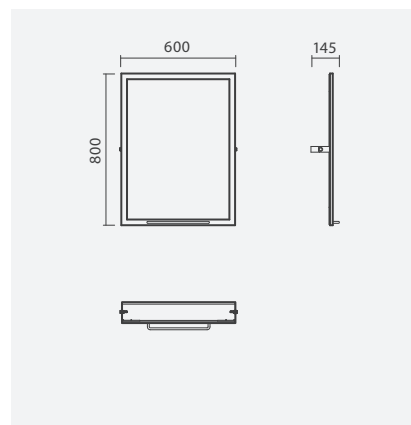

VEGA

Espelho simples basculante

- > moldura em inox (com pega)
- > permite fixação vertical
- > na embalagem: espelho e kit de fixação

600 x 800	Peso	Peças por palete	€
S700 5680 8299 900	9	8	291,00