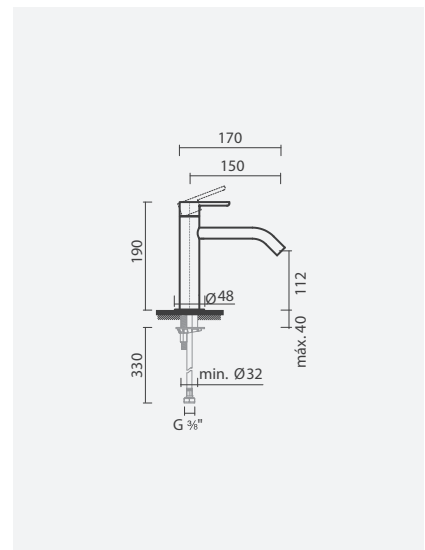

Torneira monocomando para lavatório - cano médio

- > para lavatório com furo para torneira
- > cartucho de discos cerâmicos e perlador ecológico
- > função cold start (abertura em frio)
- > na embalagem: torneira, ligações flexíveis e kit de fixação

Acabamento cromado	Peso	€
S502 1751 2912 601	1	122,00
Acabamento preto mate		
S502 1751 2971 601	1	173,00
Acabamento ouro rosa escovado		
S502 1751 290R M01	1	193,00
Acabamento ouro escovado		
S502 1751 290V A01	1	193,00