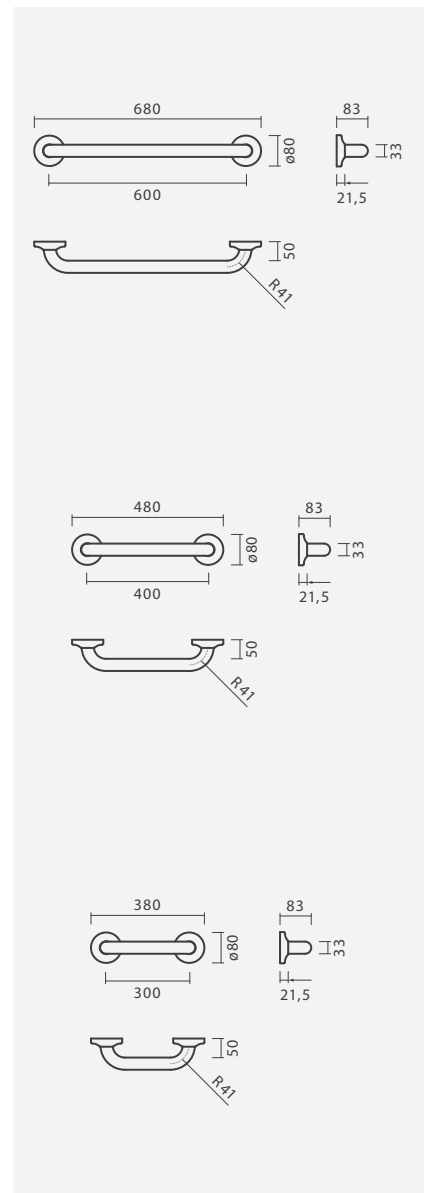

600 mm	Peso	Peças por palete	€
S902 1440 0000 000	6	150	<b>105,00</b>
400 mm			
S902 1430 0000 000	2	200	<b>84,00</b>
300 mm			
S902 1420 0000 000	2	200	<b>74,00</b>

SMART  
TOILETS

COLEÇÕES  
SANITÁRIAS