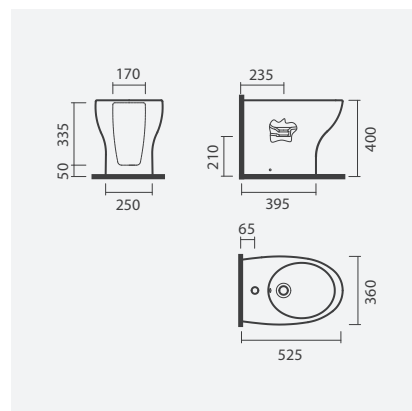

BIDÉS BTW

Bidé BTW

360 x 525 x 400 mm

> na embalagem: bidé e kit de fixação

Referência	Peso	Peças por palete	€
S100 7643 4900 000	22	15	90,00