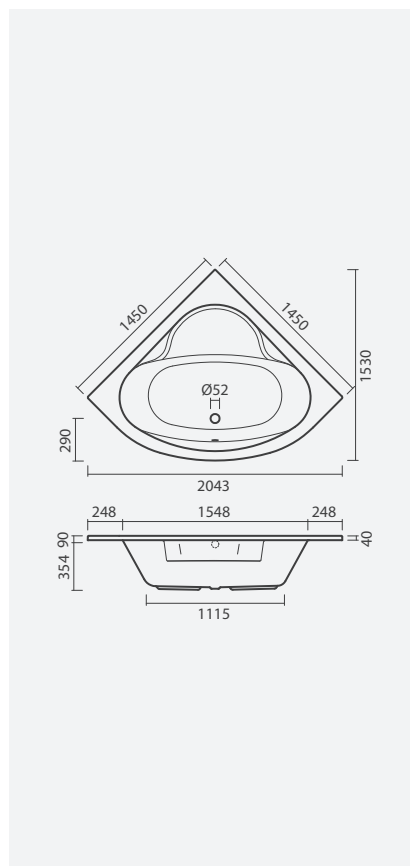

1450 x 1450

Banheiras	Referência	Peso	Paletização	€
Banheira simples				
> na embalagem: banheira e estrutura de suporte				
	S200 3477 2300 000	49	1	428,00
Suportes para banheira simples				
Pés	S101 0110 0000 000	2		29,50
Estrutura	S101 0190 0000 000	13	10	89,00
Painéis acrílicos para banheiras				
Angular (altura: 565mm)	S200 3480 0000 000	7	10	243,00

Pormenor do painel acrílico próprio da banheira angular MARGARIDA