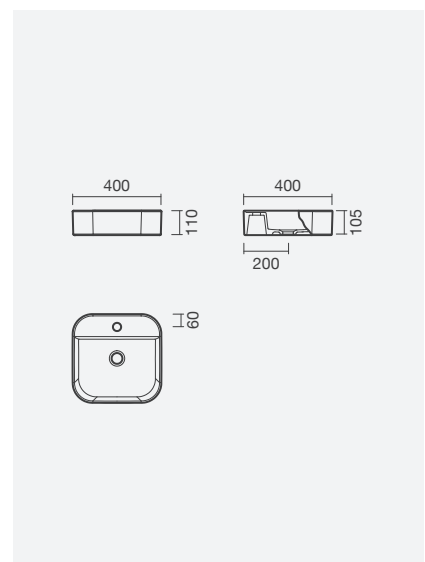

Lavatório 40

400 x 400 x 110mm

- > aplicação de pousar
- > com furo para torneira, sem furo de nível
- > com válvula de descarga com tampa em cerâmica
- > na embalagem: lavatório e válvula de descarga com tampa em cerâmica

N Branco	Peso	Peças por palete	€
S102 1840 0000 000	10	48	119,00
N Branco mate			
S102 1840 0006 400	10	48	159,00
N Preto mate			
S102 1840 0007 800	10	48	159,00