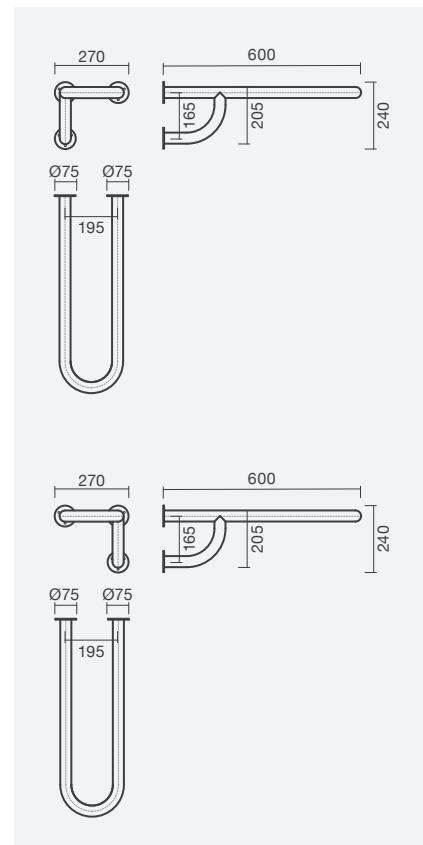

Barra de apoio para lavatório - fixa

- > aplicação mural
- > em aço inoxidável escovado (AISI 304)
- > 5 anos de garantia
- > na embalagem: barra de apoio e kit de fixação

Esquerda	Peso	Peças por palete	€
S900 1803 9801 100	2	36	215,00
Direita			
S900 1803 9701 100	2	36	215,00