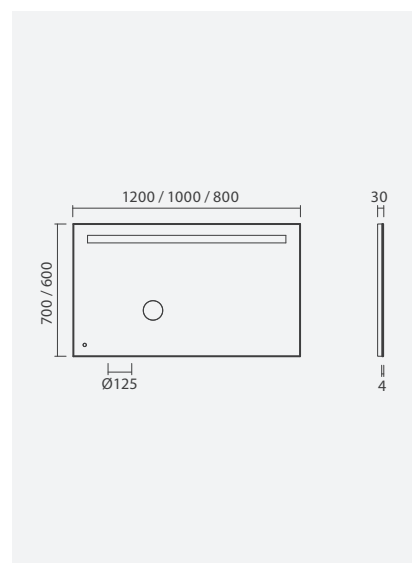

ANTARES

Espelho com iluminação

- > Excelente iluminação LED frontal
- > LED's com temperatura de cor de 4000 K
- > Espelho de aumento magnético e móvel que pode ser posicionado em quase toda a área útil do espelho
- > Desembaciador que liga e desliga em simultâneo com a iluminação
- > Permite quer fixação horizontal quer vertical
- > Sensor touch on/off
- > Proteção IP 44
- > Na embalagem: espelho, espelho de aumento magnético e kit de fixação

1200 x 700	Peso	Peças por palete	€
S702 0342 6300 000	15	15	343,00
1000 x 700			
S702 0352 6300 000	15	18	312,00
800 x 600			
S702 0362 6300 000	14	22	286,00