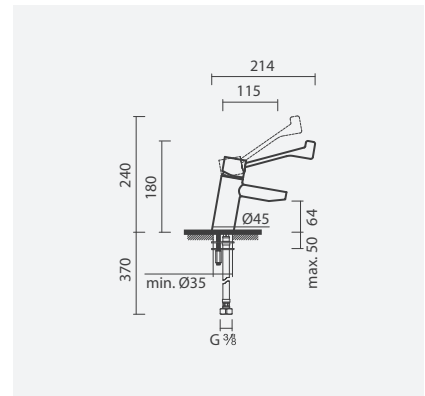

Torneira monocomando para lavatório (clínica)

- > para lavatório com furo para torneira
- > cartucho de discos cerâmicos e perlador ecológico
- > na embalagem: torneira, ligações flexíveis e kit de fixação

Manipulo clínico	Peso	€
S500 0591 3150 703	1	92,00

Torneira monocomando para lavatório (cano alto)

- > para lavatório sem furo para torneira
- > cartucho de discos cerâmicos e perlador ecológico
- > na embalagem: torneira, ligações flexíveis e kit de fixação

Cano com 34cm - Acabamento cromado	Peso	€
S500 5841 2850 711	3	173,00
Cano com 34cm - Acabamento preto mate		
S500 5841 2871 611	3	328,00
Cano com 29cm - Acabamento cromado		
S500 0591 2850 711	3	164,00
Cano com 29cm - Acabamento preto mate		
S500 0591 2871 611	3	233,00

50 7

71 6