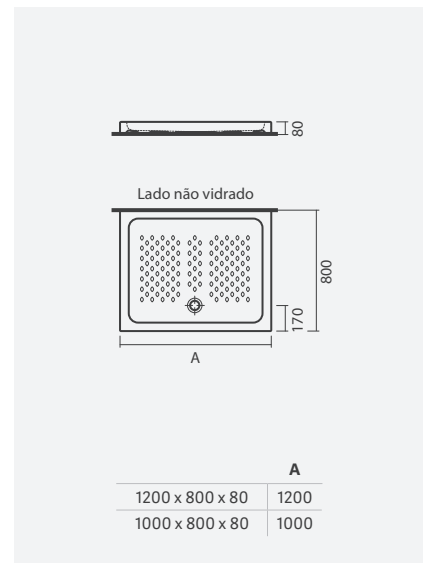

RETANGULARES

Bases retangulares de pousar

- > aplicação de pousar
- > superfície antiderrapante
- > aba de 80mm
- > na embalagem: base de duche

Medidas	Referência	Peso	P.P.*	€
1200 x 800 x 80	S102 1040 0000 000	45	11	203,00
1000 x 800 x 80	S102 1060 0000 000	37	11	188,00

+ Válvula de descarga Ø90

- > corpo em plástico e borracha, espelho da válvula em abs cromado
- > na embalagem: válvula de descarga

TN10 0049 0000 0000	1	-	30,00