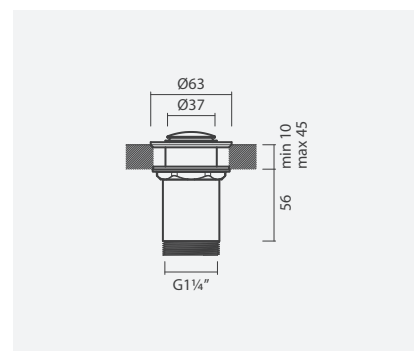

Válvula 1 1/4" com mecanismo stop&go

- > para lavatórios ou bidés com furo de nível
- > com mecanismo de abrir e fechar (stop & go)
- > espelho da válvula redondo (removível)
- > em latão cromado
- > na embalagem: válvula de descarga

Espelho redondo	Peso	€
TN50 0091 1639 9900	1	17,00