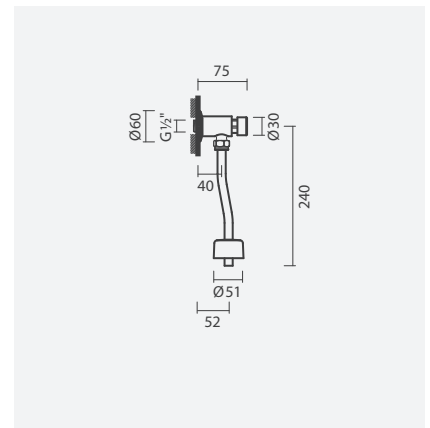

TEMPORIZADAS - JANO

Torneira temporizada para urinol

- > para urinol de alimentação vertical
- > cartucho temporizado
- > tempo de abertura: 6 segundos (margem de erro de 20%)
- > possível regular caudal de forma a reduzir o consumo de água
- > na embalagem: torneira

1 Fluxo de água	Peso	€
S500 0491 3450 710	1	60,00

Torneira monocomando para lavatório VIVA com manípulo clínico