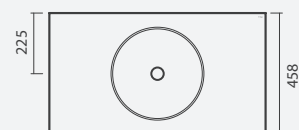

EVEN ROUND

Lavatórios EVEN ROUND

- > aplicação mura- aba: 125mm
- > sem furo de nível
- > cuba central
- > válvula de descarga não incluída
- > na embalagem: lavatório e kit de fixação

Lavatórios 140

1402 x 458 x 125mm

Com toalheiro, com furo para torneira	Peso	Peças por palete	€
S202 1721 2000 000	22	5	1,047,00
Sem toalheiro, com furo para torneira			
S202 1721 1700 000	22	5	1.037,00
Com toalheiro, sem furo para torneira			
S202 1721 1900 000	22	5	1.047,00
Sem toalheiro, sem furo para torneira			
S202 1720 0000 000	22	5	1.037,00

Lavatórios 120

1202 x 458 x 125mm

Com toalheiro, com furo para torneira	Peso	Peças por palete	€
S202 1711 2000 000	20	5	970,00
Sem toalheiro, com furo para torneira			
S202 1711 1700 000	20	5	960,00
Com toalheiro, sem furo para torneira			
S202 1711 1900 000	20	5	970,00
Sem toalheiro, sem furo para torneira			
S202 1710 0000 000	20	5	960,00

Lavatórios 100

1002 x 458 x 125mm

Com toalheiro, com furo para torneira	Peso	Peças por palete	€
S202 1681 2000 000	18	5	873,00
Sem toalheiro, com furo para torneira			
S202 1681 1700 000	18	5	863,00
Com toalheiro, sem furo para torneira			
S202 1681 1900 000	18	5	873,00
Sem toalheiro, sem furo para torneira			
S202 1680 0000 000	18	5	863,00

Lavatórios 80

802 x 458 x 125mm

Com toalheiro, com furo para torneira	Peso	Peças por palete	€
S202 1661 2000 000	16	5	812,00
Sem toalheiro, com furo para torneira			
S202 1661 1700 000	16	5	802,00
Com toalheiro, sem furo para torneira			
S202 1661 1900 000	16	5	812,00
Sem toalheiro, sem furo para torneira			
S202 1660 0000 000	16	5	802,00