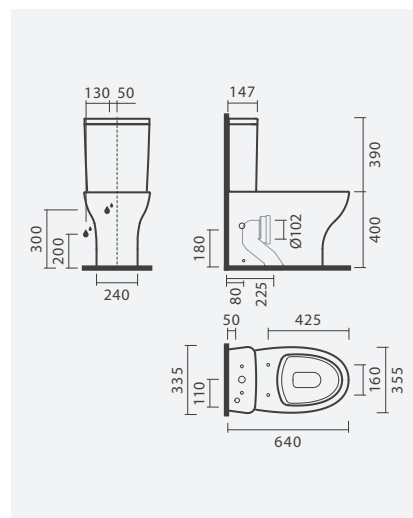

SANITAS COMPACTAS BTW

Sanita compacta BTW

355 x 640 x 790 mm

- > saída dual
- > na embalagem: sanita, curva de descarga e kit de fixação

Referência	Peso	Peças por palete	€
S100 7692 3300 000	29	20	134,00

+ Tanque compacto

- > descarga 3/4,5 litros (mecanismo montado)
- > descarga ativada por botão (duplo)
- > na embalagem: tanque cerâmico e mecanismo de descarga

Alimentação inferior

S102 0070 4500 000	12	60	114,00

+ Tampos para sanita

Termodur - queda amortecida (tecnologia-take off)

S800 0756 1800 001	3	-	62,00

Termodur (tecnologia-take off)

S800 0756 2300 001	3	-	36,00