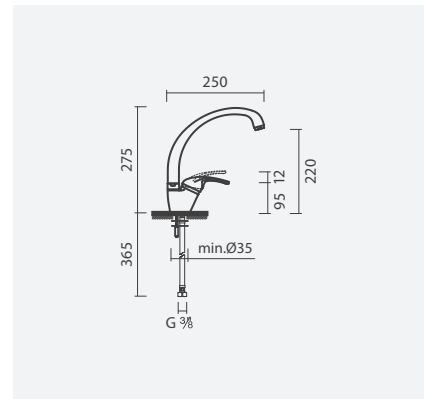

ATLAS 40

Torneira monocomando para lava-louças

- > para lava-louças com furo para torneira
- > cartucho de discos cerâmicos (ecológico) e perlator não-orientável
- > corpo superior pivotante
- > na embalagem: torneira, ligações flexíveis e kit de fixação

Referência	Peso	€
S500 0391 2450 704	1	83,00