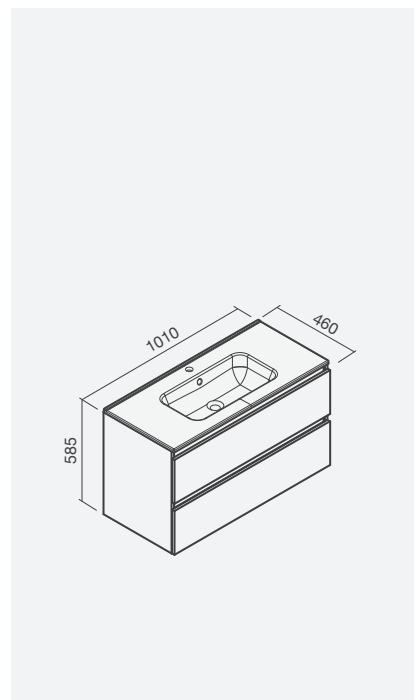

MAPLE OPEN 100

**Móvel suspenso 100**

995 X 450 X 565mm

- > compatível com lavatórios de encastre Alur 101 ou tampo (não incluído)
- > com uma gaveta e uma prateleira
- > na embalagem: móvel e kit de fixação