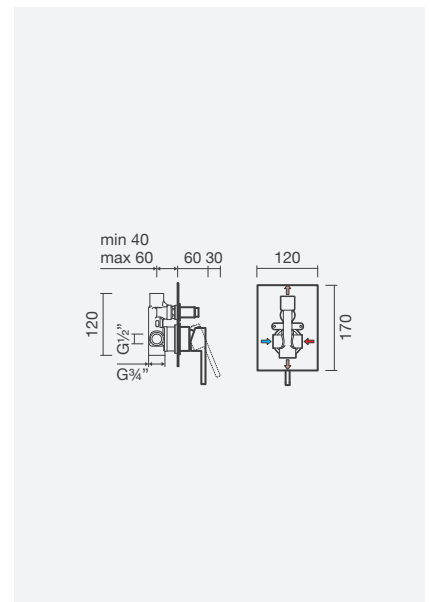

DUCHE / BANHO

Torneira monocomando para duche (2 funções)

- > para duche e/ou banho (2 funções)
- > cartucho de discos cerâmicos
- > profundidade de instalação ajustável: de de 55 a 75mm
- > na embalagem: torneira

Espelho retangular (vertical)	Peso	€
S500 0406 9550 700	2	158,00