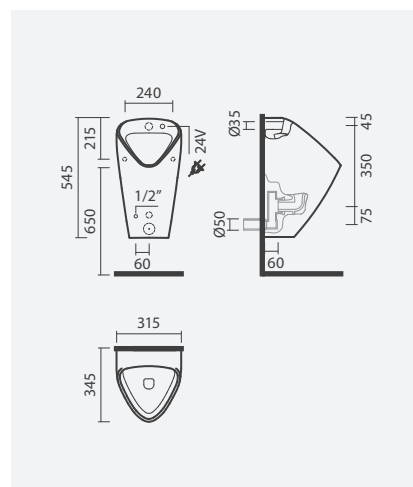

+ Transformador

- > para fluxómetro eletrônico oculto para urinol - 24V
- > compatível com urinóis eletrônicos
- > permite ligar até 3 urinóis em simultâneo
- > 5 anos de garantia
- > na embalagem: transformador

SR10 0000 0002 083	1	-	85,00