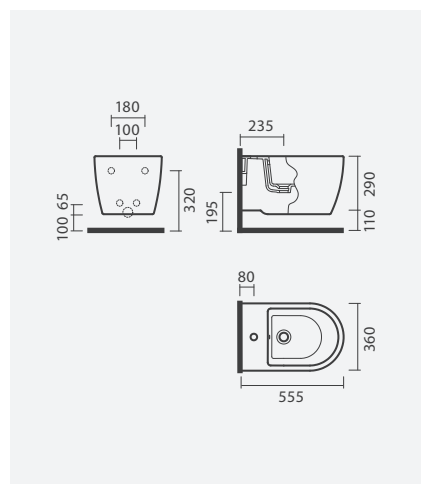

BIDÉS SUSPENSOS

Bidé suspenso

360 x 555 x 290 mm

> na embalagem: bidé e kit de fixação

Referência	Peso	Peças por palete	€
S100 6373 4900 000	24	18	160,00