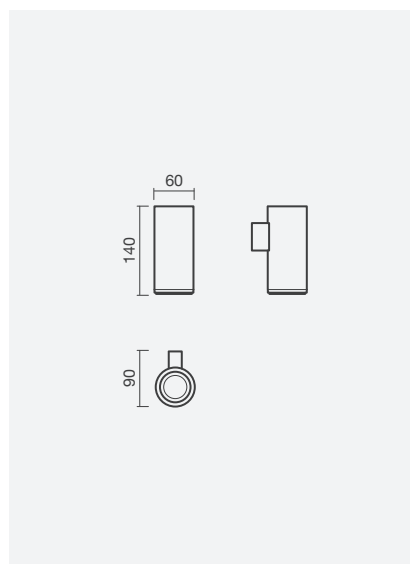

Porta-escovas

- > aplicação mural
- > em aço inoxidável com acabamento cromado, escovado ou preto mate
- > na embalagem: porta-escovas e kit de fixação

Cromado	Peso	Peças por palete	€
S902 0730 0012 600	1	-	57,00
Escovado			
S902 0730 0001 100	1	-	57,00
Preto Mate			
S902 0730 0071 600	1	-	61,00