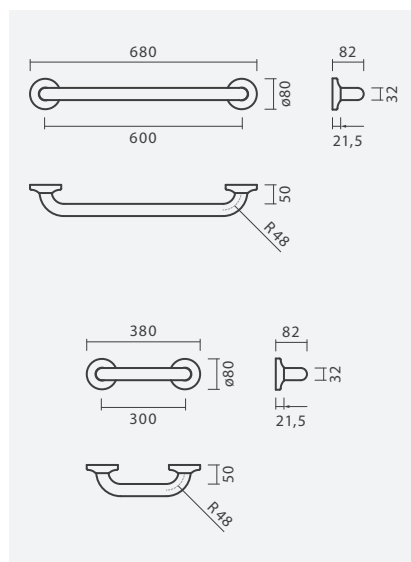

Barra de apoio reta - fixa

- > aplicação mural
- > em aço inoxidável (AISI 304) com acabamento polido ou escovado
- > 6 pontos de fixação
- > suporta até um peso máximo de 150kg
- > na embalagem: barra de apoio e kit de fixação

600 mm - acabamento polido	Peso	Peças por palete	€
S902 1392 7201 100	1	220	60,00
600 mm - acabamento escovado	Peso	Peças por palete	€
S902 1392 7201 101	1	220	60,00
300 mm - acabamento polido	Peso	Peças por palete	€
S902 1382 7201 100	1	280	50,00
300 mm - acabamento escovado	Peso	Peças por palete	€
S902 1382 7201 101	1	280	50,00