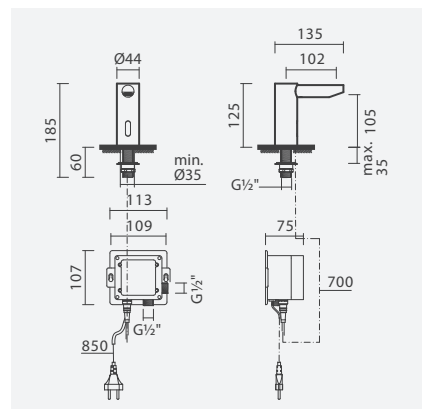

Torneira eletrónica para lavatório

- > para lavatório com furo para torneira
- > com eletro-válvula e perlador ecológico
- > ativada através de sensor por infravermelhos
- > alimentada mediante ligação à rede (230V) ou baterias
- > na embalagem: torneira, caixa eletrónica, ligações flexíveis e kit de fixação

1 Fluxo de água	Peso	€
S500 0592 9350 703	2	240,00