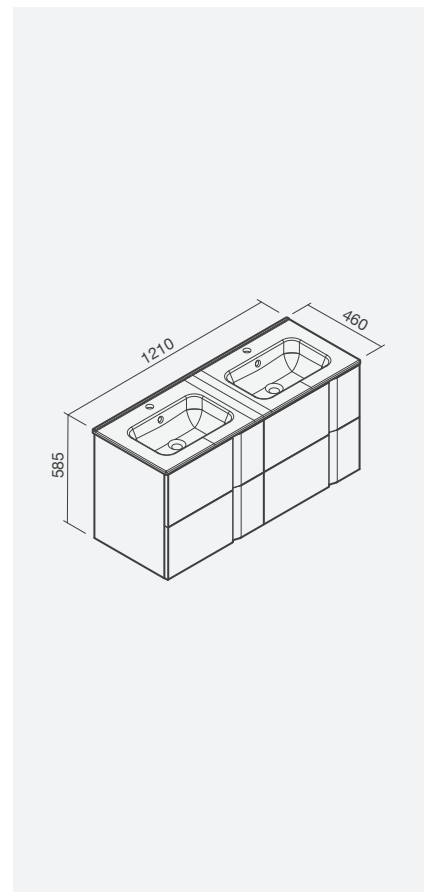

No código de produto por favor substituir "..." pelo código da cor escolhida