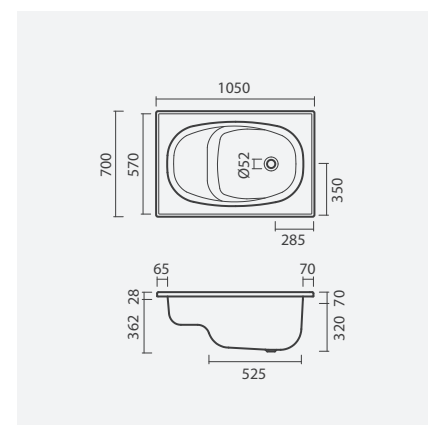

Banheira simples em chapa de aço esmaltada EUROPA INFANTIL com assento e torneira BALANCE para banheira

SMART  
TOILETSCOLEÇÕES  
SANITÁRIASESPAÇOS  
PÚBLICOS

LAVATÓRIOS

TORNEIRAS

MÓVEIS, ESPELHOS  
E ACESSÓRIOS