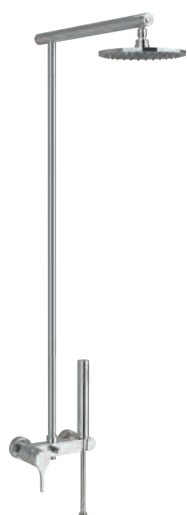

Sistema de duche com torneira monocomando

- > para duche (2 funções: chuveiro de mão e chuveiro superior - orientável)
- > cartucho de discos cerâmicos (ecológico)
- > sistema de duche fixo (altura da barra não-regulável)
- > em latão cromado
- > na embalagem: sistema de duche, chuveiro superior com Ø200mm, chuveiro de mão, suporte para chuveiro de mão fixo (integrado no corpo da torneira), flexível de 175cm e kit de fixação

Referência	Peso	€
S500 0544 6150 700	6	467,00