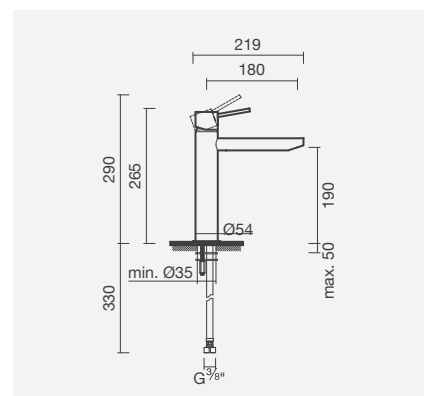

LAVATÓRIO

50 7

71 6

Torneira monocomando para lavatório

- > para lavatório com furo para torneira
- > cartucho de discos cerâmicos e perlador ecológico
- > na embalagem: torneira, ligações flexíveis e kit de fixação

Acabamento cromado	Peso	€
S500 0591 2850 703	1	84,00
Acabamento preto mate		
S500 0591 2871 603	1	140,00

Torneira monocomando para lavatório (clínica)

- > para lavatório com furo para torneira
- > cartucho de discos cerâmicos e perlador ecológico
- > na embalagem: torneira, ligações flexíveis e kit de fixação

Manipulo clínico	Peso	€
S500 0591 3150 703	1	92,00

Torneira monocomando para lavatório (cano alto)

- > para lavatório sem furo para torneira
- > cartucho de discos cerâmicos e perlador ecológico
- > na embalagem: torneira, ligações flexíveis e kit de fixação

Cano com 34cm - Acabamento cromado	Peso	€
S500 5841 2850 711	3	173,00
Cano com 34cm - Acabamento preto mate		
S500 5841 2871 611	3	328,00
Cano com 29cm - Acabamento cromado		
S500 0591 2850 711	3	164,00
Cano com 29cm - Acabamento preto mate		
S500 0591 2871 611	3	233,00

50 7

71 6