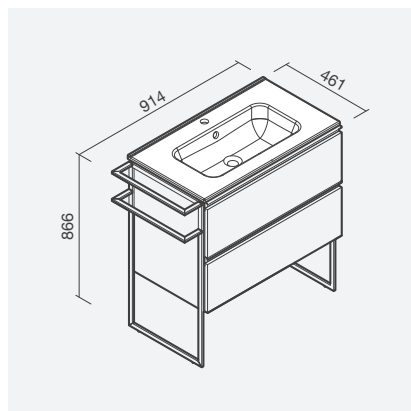

Pack Móvel ao chão 80 + Lavatório ALUR 81

914 x 461 x 866mm

- > compatível com lavatórios cerâmicos de encastre Alur (incluído)
- > com duas gavetas, pés de apoio integrados e toalheiro
- > nas embalagens: móvel e kit de fixação

Referência	Peso	Peças por palete	€
SP02 1040 00.. .01	48	-	635,00

No código de produto por favor substituir "... " pelo código da cor escolhida