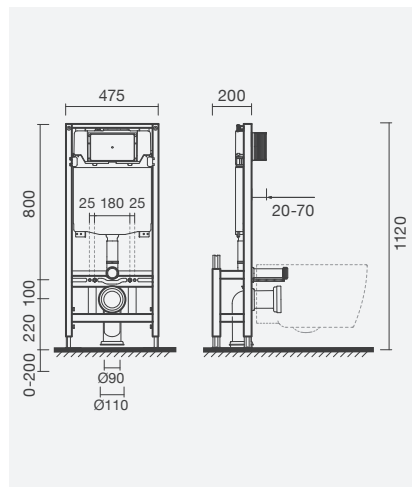

ELEMENTOS DE INSTALAÇÃO INSIDE - SANITAS SUSPENSAS

Elemento de instalação auto-portante inside

475 x 200 x 1120 mm

- > fixação ao chão
- > aplicação em paredes ligeiras (de encastre)
- > compatível com sanitas suspensas e placas de comando Touchless, Plan, Point e Dot (edição *inside*)
- > estrutura em aço termolacado e cisterna com isolamento que respeita norma CE EN-14055
- > descarga de 6/3 litros (regulável também para 4,5/3 ou 4/2 litros)
- > na embalagem: elemento de instalação, conexões, torneira de esquadria e kit de fixação

Referência	Peso	€
SI02 0077 9300 000	22	279,00