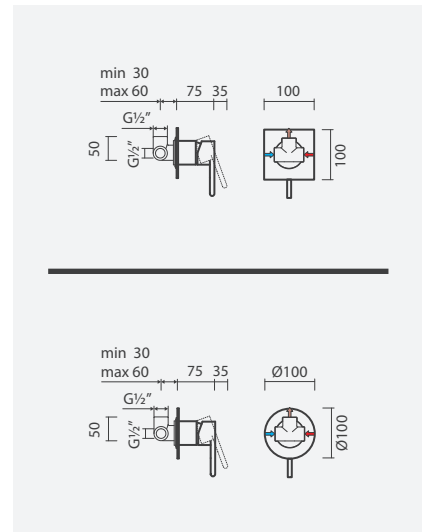

Espelho quadrado	Peso	€
S500 0546 9450 706	1	<b>120,00</b>
Espelho redondo		
S500 0546 8650 706	1	<b>116,00</b>

**Torneira monocomando para duche (2 funções)**

- > para duche e/ou banho (2 funções)
- > cartucho de discos cerâmicos
- > profundidade de instalação ajustável: de 55 a 75mm
- > na embalagem: torneira