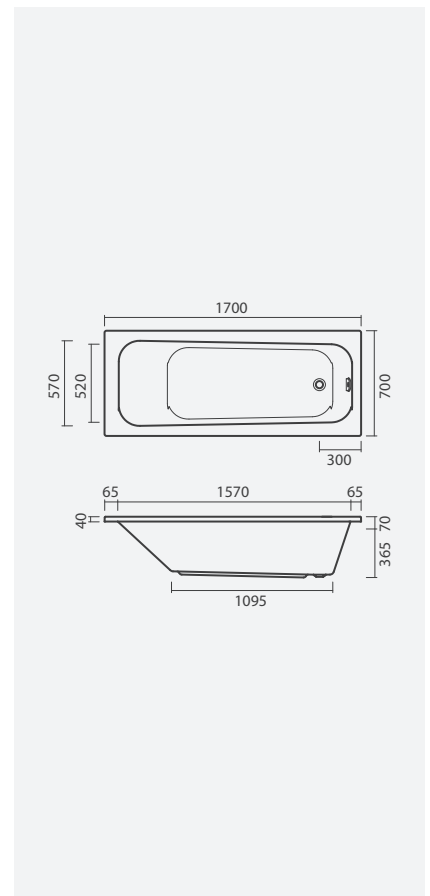

1700 x 700

Banheiras	Referência	Peso	Paletização	€
Banheira simples	S200 3650 0000 000	22	10	212,00
Suportes para banheira simples				
Pés	S101 0120 0000 000	2		29,50
Estrutura	S200 8637 3699 900	8	10	89,00
Painéis acrílicos para banheiras				
Frontal 1700 x 560	S200 2860 5000 000	4	10	108,00
Topo 700 x 560	S200 3250 5000 000	2	10	80,00