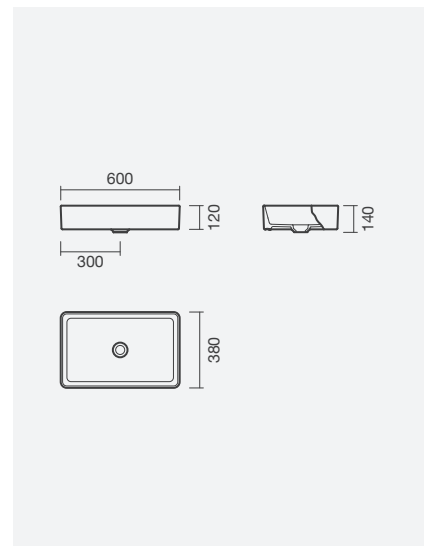

Lavatório 60

600 x 380 x 140mm

- > aplicação de pousar
- > sem furo para torneira, sem furo de nível
- > com válvula de descarga com tampa em cerâmica
- > na embalagem: lavatório e válvula de descarga com tampa em cerâmica

Branco	Peso	Peças por palete	€
S102 0925 0400 000	16	24	188,00
Branco mate			
S102 0925 0406 400	16	24	277,00
Preto mate			
S102 0925 0407 800	16	24	277,00