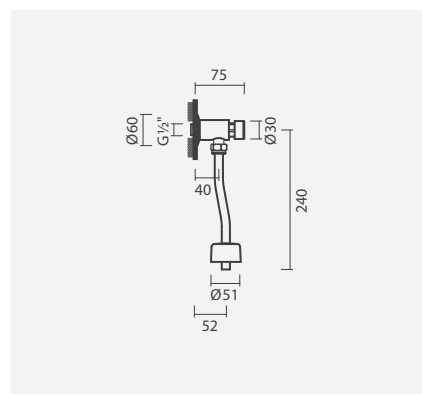

Torneira JANO temporizada para urinol

- > aplicação mural (exposto)
- > compatível com urinóis de alimentação vertical
- > tempo de abertura: 6 segundos (margem de erro de 20%)
- > possível regular caudal de forma a compensar pressões mais elevadas
- > 5 anos de garantia
- > na embalagem: torneira

Referência	Peso	€
S500 0491 3450 710	1	60,00