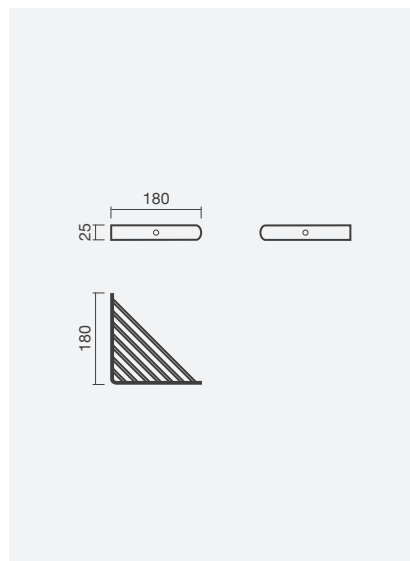

SABONETEIRAS

12 6

01 1

71 6

Saboneteira de canto

- > aplicação mural
- > em aço inoxidável com acabamento cromado, escovado ou preto mate
- > na embalagem: saboneteira e kit de fixação

Cromado	Peso	Peças por palete	€
S902 0790 0012 600	1	-	50,50
Escovado			
S902 0790 0001 100	1	-	50,50
Preto Mate			
S902 0790 0071 600	1	-	63,00