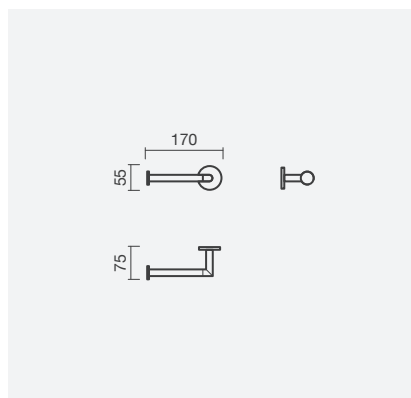

Porta-rolô

- > aplicação mural
- > em aço inoxidável com acabamento cromado
- > na embalagem: porta-rolô e kit de fixação

Esquerdo	Peso	Peças por palete	€
S902 0420 0012 600	1	-	38,00
Direito			
S902 0430 0012 600	1	-	38,00