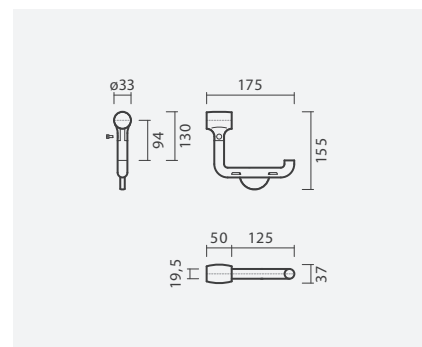

PORTA-ROLOS PARA BARRAS DE APOIO

Porta-rolos

- > compatível com barra de apoio para sanita S902 1400 0000 000
- > em vinil anti-bacteriano com acabamento branco
- > na embalagem: barra de apoio e kit de fixação

Porta-rolos	Peso	Peças por palete	€
S902 1410 0000 000	1	-	37,00