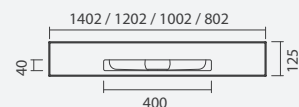

EVEN ROUND

Lavatórios EVEN ROUND

- > aplicação mura- aba: 125mm
- > sem furo de nível
- > cuba central
- > válvula de descarga não incluída
- > na embalagem: lavatório e kit de fixação

Lavatórios 140

1402 x 458 x 125mm

Com toalheiro, com furo para torneira	Peso	Peças por palete	€
S202 1721 2000 000	22	5	1,047,00
Sem toalheiro, com furo para torneira			
S202 1721 1700 000	22	5	1.037,00
Com toalheiro, sem furo para torneira			
S202 1721 1900 000	22	5	1.047,00
Sem toalheiro, sem furo para torneira			
S202 1720 0000 000	22	5	1.037,00

Lavatórios 120

1202 x 458 x 125mm

Com toalheiro, com furo para torneira	Peso	Peças por palete	€
S202 1711 2000 000	20	5	970,00
Sem toalheiro, com furo para torneira			
S202 1711 1700 000	20	5	960,00
Com toalheiro, sem furo para torneira			
S202 1711 1900 000	20	5	970,00
Sem toalheiro, sem furo para torneira			
S202 1710 0000 000	20	5	960,00

Lavatórios 100

1002 x 458 x 125mm

Com toalheiro, com furo para torneira	Peso	Peças por palete	€
S202 1681 2000 000	18	5	873,00
Sem toalheiro, com furo para torneira			
S202 1681 1700 000	18	5	863,00
Com toalheiro, sem furo para torneira			
S202 1681 1900 000	18	5	873,00
Sem toalheiro, sem furo para torneira			
S202 1680 0000 000	18	5	863,00

Lavatórios 80

802 x 458 x 125mm

Com toalheiro, com furo para torneira	Peso	Peças por palete	€
S202 1661 2000 000	16	5	812,00
Sem toalheiro, com furo para torneira			
S202 1661 1700 000	16	5	802,00
Com toalheiro, sem furo para torneira			
S202 1661 1900 000	16	5	812,00
Sem toalheiro, sem furo para torneira			
S202 1660 0000 000	16	5	802,00