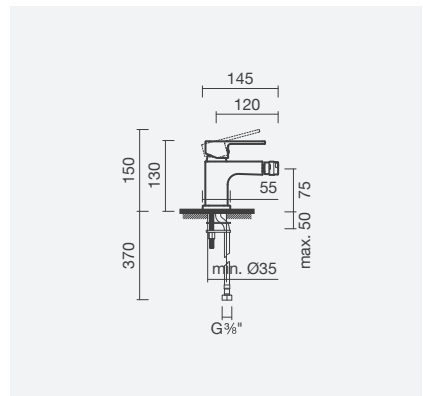

Referência	Peso	€
S502 0870 0012 600	1	<b>90,00</b>

DUCHE

**Torneira monocomando para duche**

- > para duche
- > cartucho de discos cerâmicos
- > redutor de caudal integrado no flexível
- > na embalagem: torneira, chuveiro de mão com 3 funções - *massage*, *rain* e *soft* - de duche, suporte, flexível de 170cm e kit de fixação