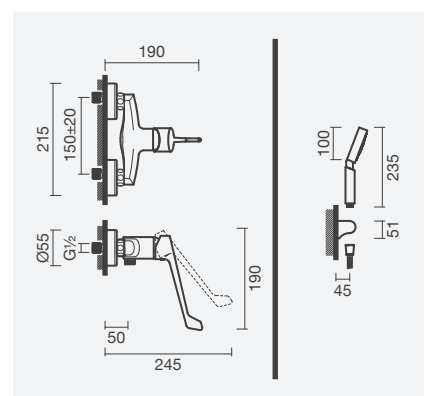

Torneira monocomando para duche (clínica)

- > para duche
- > cartucho de discos cerâmicos (ecológico)
- > na embalagem: torneira, chuveiro de mão, suporte, flexível de 150cm e kit de fixação

Referência	Peso	€
S502 0301 3912 601	2	95,00