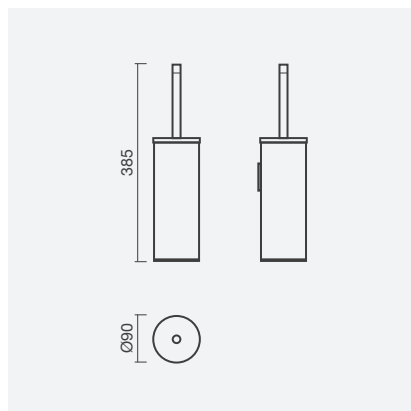

Porta-piaçaba

- > aplicação mural
- > em aço inoxidável com acabamento cromado, escovado ou preto mate
- > na embalagem: porta-piaçaba e kit de fixação

Cromado	Peso	Peças por palete	€
S902 0060 0012 600	1	-	63,00
Escovado			
S902 0060 0001 100	1	-	63,00
Preto Mate			
S902 0060 0071 600	1	-	67,00