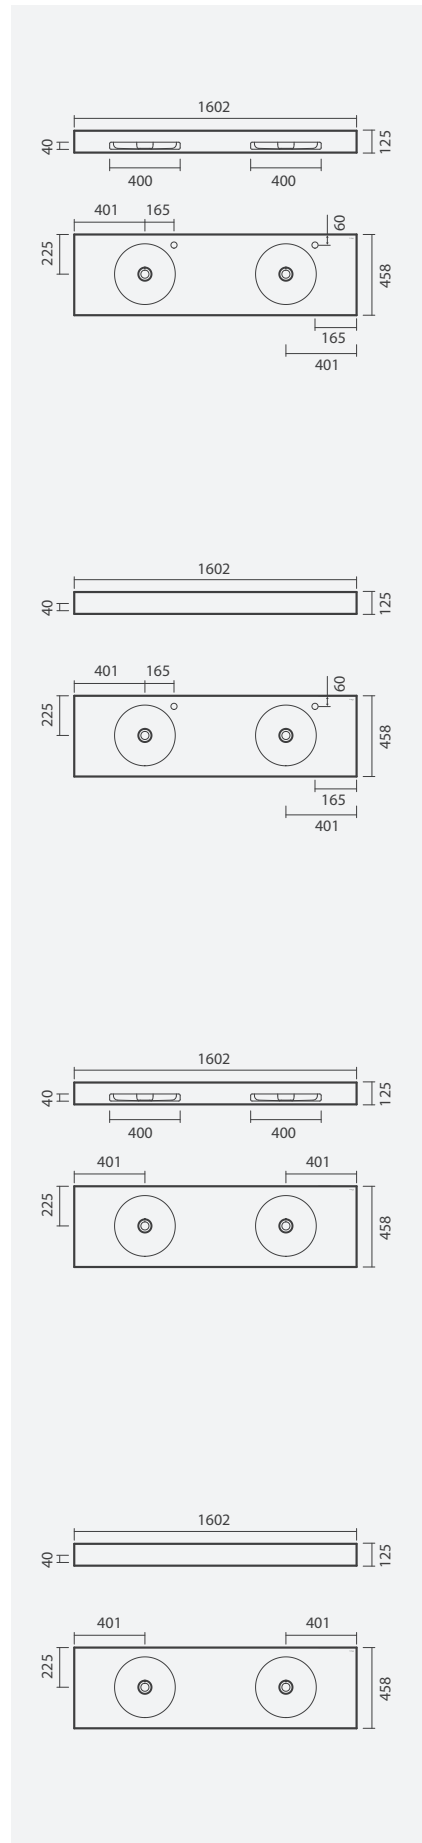

EVEN ROUND - DUAS CUBAS

Lavatórios 160

1602 x 458 x 125mm

- > aplicação mural - aba: 125mm
- > sem furos de nível
- > válvulas de descarga não incluídas
- > na embalagem: lavatório e kit de fixação

Com toalheiros, com furos para torneiras	Peso	Peças por palete	€
S202 1731 2000 000	27	5	1.241,00
Sem toalheiros, com furos para torneiras			
S202 1731 1700 000	27	5	1.226,00
Com toalheiros, sem furos para torneiras			
S202 1731 1900 000	27	5	1.241,00
Sem toalheiros, sem furos para torneiras			
S202 1730 0000 000	27	5	1.226,00

Prateleira

- > aplicação mural
- > em solid surface
- > na embalagem: prateleira e kit de fixação

1600 x 385 x 50 mm	Peso	Peças por palete	€
S202 1250 0000 000	25	5	664,00