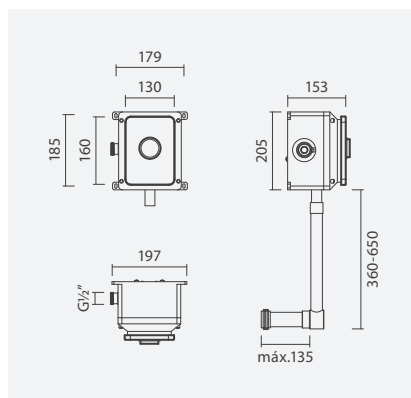

Fluxómetro de encastre para sanita

- > aplicação mural
- > compatível com sanitas simples, simples BTW e suspensas
- > regulado para 3 bars - 6 litros/min (caudal regulável também de 1 a 22 litros/min)
- > com válvula de fecho para manutenção
- > 5 anos de garantia
- > na embalagem: fluxómetro de descarga, tubo e espelho embelezador cromado e kit de fixação

Referência	Peso	€
S500 8762 9199 900	3	387,00