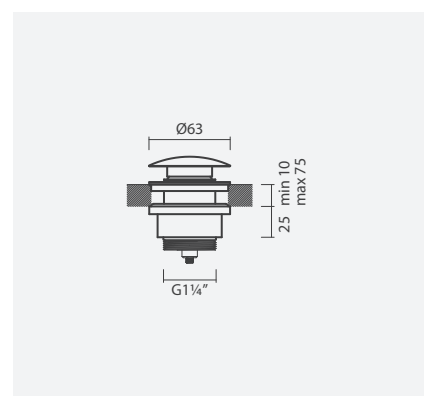

DESCARGA LIVRE

Válvula de descarga 1 1/4"

- > para lavatórios ou bidés sem furo de nível
- > com mecanismo de descarga livre
- > espelho da válvula redondo (removível)
- > em latão cromado
- > na embalagem: válvula de descarga

Referência	Peso	€
TN50 0088 3179 9900	1	19,50