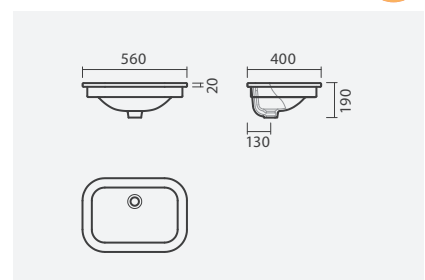

Lavatório 56

560 x 400 x 190 mm

> aplicação de encastre (por cima ou por baixo)
> sem furo para torneira, com furo de nível
> na embalagem: lavatório e kit de fixação

Referência	Peso	Peças por palete	€
S100 7473 0500 000	12	32	102,00