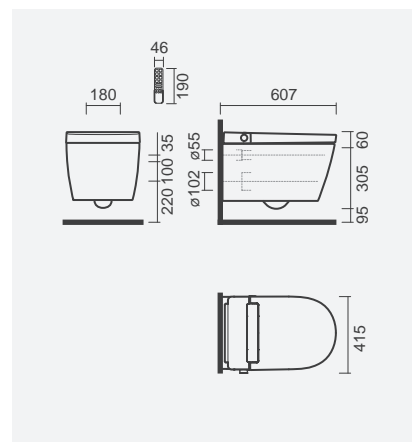

### Sanita suspensa rimless 61 S/D

415 × 607 × 365 mm

- > saída horizontal
- > sanita sem aro (rimless) - higiénica e mais fácil de limpar
- > tampo com queda amortecida, assento aquecido com temperatura regulável e sistema take-off (incluído)
- > função de lavagem frontal e perineal (temperatura e intensidade reguláveis) e função de massagem pulsante e oscilante
- > função de secagem (temperatura e intensidade reguláveis)
- > descarga automática (meia descarga com sensor de pé) - apenas compatível com o elemento de instalação Inside para smart toilets
- > sanita com modo silencioso, luz de presença e extração de odores
- > compatível com alimentação elétrica standard
- > entrada de água única (conexões ocultas)
- > com suporte para comando (fácil de instalar)
- > na embalagem: sanita, comando e kit de pré-instalação