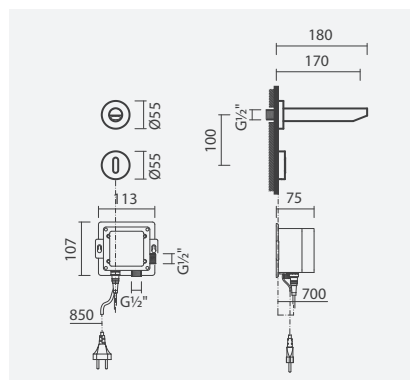

Torneira eletrônica mural para lavatório

- > para lavatório sem furo para torneira
- > com electro-válvula e perlador não-orientável (ecológico)
- > ativada através de sensor por infravermelhos
- > alimentada mediante ligação à rede (230V) ou baterias
- > na embalagem: torneira, caixa eletrônica, ligações flexíveis e kit de fixação

1 Fluxo de água	Peso	€
S500 0592 9350 707	2	226,00