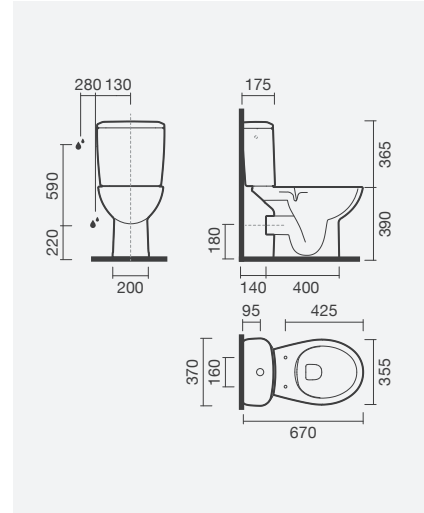

SANITAS SUSPENSAS

Sanita suspensa rimless

355 x 520 x 345 mm

- > sanita rimless - eficiente, higiénica e mais fácil de limpar
- > composto por: sanita e kit de fixação

Referência	Peso	Peças por palete	€
S102 0878 2200 000	15	24	78,00

+ Tampos para sanita

Termodur - slim - queda amortecida (tecnologia take-off)

S800 0728 1700 000 3 - 46,00

Termodur - slim

S800 0728 1900 000 3 - 25,00

PP

S802 0104 3700 000 1 - 20,00