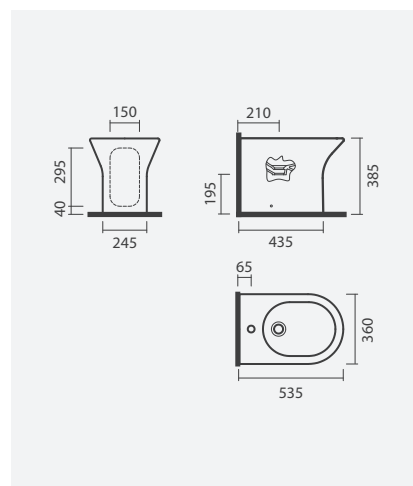

BIDÉS BTW

Bidé BTW

360 x 535 x 385 mm

> na embalagem: bidé e kit de fixação

Referência	Peso	Peças por palete	€
S100 7423 4900 000	21	15	103,00