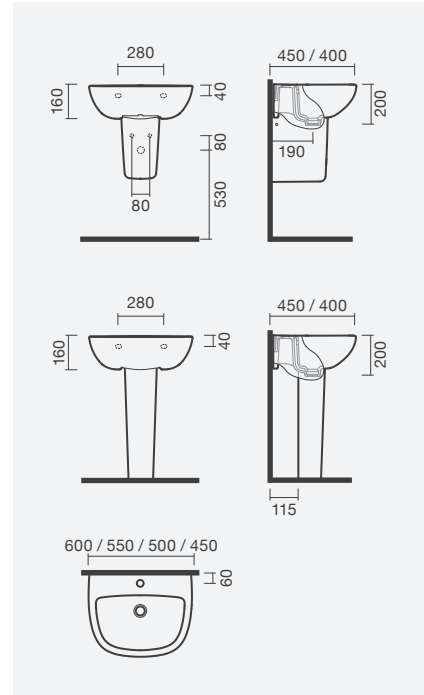

Lavatórios 60, 55, 50 e 45

- > aplicação mural
- > furo para torneira (central à cuba), com furo de nível
- > compatível com meia coluna e coluna Cent
- > na embalagem: lavatório e kit de fixação

600 x 450 x 200 mm	Peso	Peças por palete	€
S102 0891 7200 000	16	28	62,00
550 x 450 x 200 mm			
S102 0661 7200 000	14	28	50,50
500 x 400 x 200 mm			
S102 0671 7200 000	12	28	47,00
450 x 400 x 200 mm			
S102 0881 7200 000	11	28	44,00