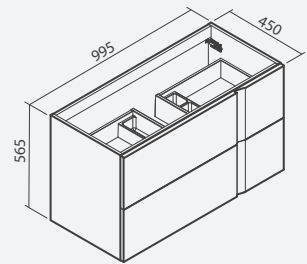

LAURUS 100

Móvel suspenso 100

995 x 450 x 565mm

> compatível com lavatórios de encastre: Even Round 100, Alur 101 e Albus 101 (não incluído)

> com duas gavetas

> na embalagem: móvel e kit de fixação

Referência	Peso	Peças por palete	€
S702 0860 31...00	32	6	404,00

+ Complementos

+ Lavatório em Solid Surface 100

> aplicação de encastre - aba 12mm

> sem furo de nível

> na embalagem: lavatório

EVEN ROUND com furo	Peso	Peças por palete	€
S202 1631 1700 000	13	5	552,00

EVEN ROUND sem furo

S202 1630 0000 000	13	5	552,00

+ Lavatório Cerâmico 101

> aplicação de encastre (por cima)

> com furo para torneira central à cuba

> com furo de nível

> na embalagem: lavatório

ALUR	Peso	Peças por palete	€
S102 0830 0000 003	17	24	181,00

ALBUS

S102 0091 7200 000	29	21	247,00

No código de produto por favor substituir "... " pelo código da cor escolhida

06 4

DF 0

60 9

Pack Móvel suspenso 100 + Lavatório ALUR 101

1010 x 460 x 585mm

> compatível com lavatórios de encastre: Alur 101 (incluído)

> com duas gavetas

> nas embalagens: móvel, lavatório e kit de fixação

Referência	Peso	Peças por palete	€
SP02 0860 31...01	50	6	525,00