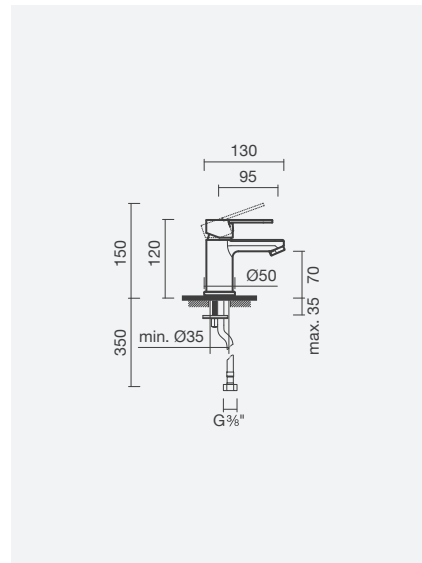

LAVATÓRIO

Torneira monocomando para lavatório

- > para lavatório com furo para torneira
- > cartucho de discos cerâmicos e perlador ecológico
- > na embalagem: torneira, ligações flexíveis e kit de fixação

Referência	Peso	€
S502 1260 0012 600	1	53,00