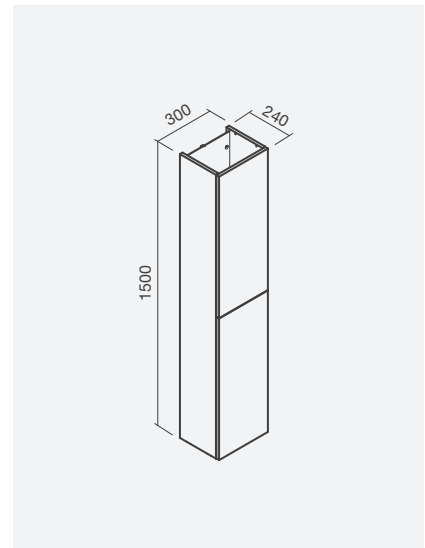

FICUS - COLUNAS SUSPENSAS

00 0

03 5

05 9

Coluna suspensa

300 x 240 x 1500 mm

- > com duas portas (reversíveis)
- > com três prateleiras: uma fixa e duas reguláveis
- > na embalagem: coluna e kit de fixação

Referência	Peso	Peças por palete	€
S702 0560 34.. .00	17	8	225,00

No código de produto por favor substituir "... " pelo código da cor escolhida

Armário com portas espelhadas

Armário com portas em espelho

- > armário de parede com 2 portas espelhadas
- > na embalagem: armário e kit de fixação

800 x 135 x 615mm	Peso	Peças por palete	€
S702 0890 3300 000	16	10	251,00
600 x 135 x 615mm			€
S702 0880 3300 000	14	12	225,00