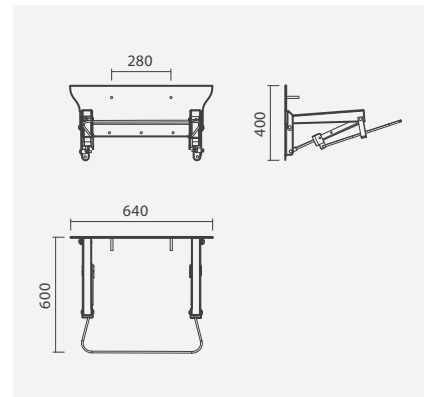

SUPORTES PARA LAVATÓRIO

Suporte hidráulico para lavatório - rebatível

640 x 600 x 400 mm

- > aplicação mural
- > em aço com acabamento branco lacado
- > compatível com lavatório Mobil 64
- > 5 anos de garantia
- > na embalagem: suporte para lavatório e kit de fixação

Referência	Peso	€
S101 0553 9600 000	10	416,00