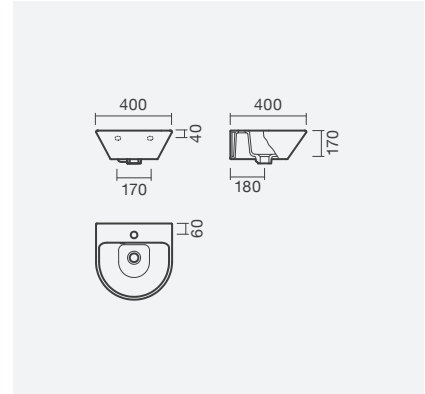

LAVATÓRIOS MURAIS

Lavatório 40

400 x 400 x 170 mm

- > aplicação mural
- > furo para torneira (central à cuba), com furo de nível
- > na embalagem: lavatório e kit de fixação

Referência	Peso	Peças por palete	€
S102 0593 6200 001	13	48	51,00