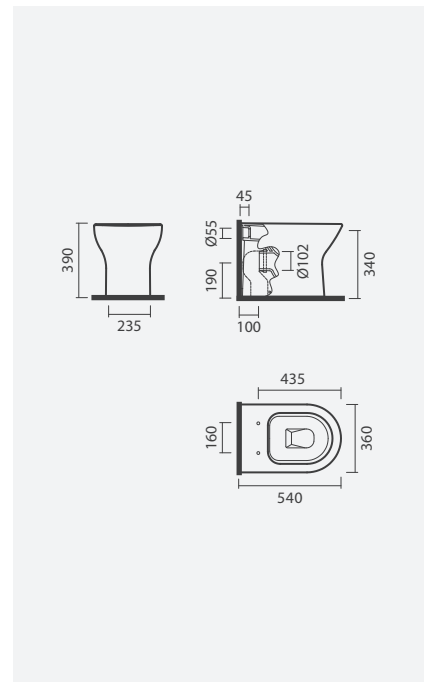

Termodur (tecnologia-take off)

S802 0018 1800 000	3	-	62,00

Conjunto completo

Sanita + Tampo

181,00