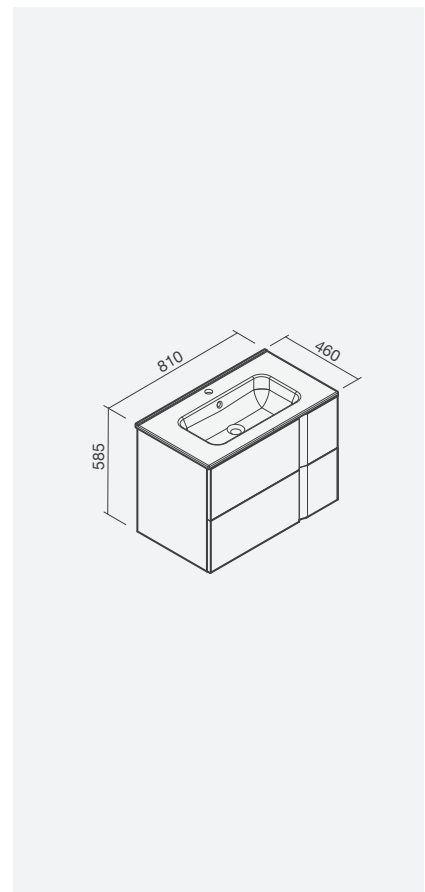

No código de produto por favor substituir "..." pelo código da cor escolhida