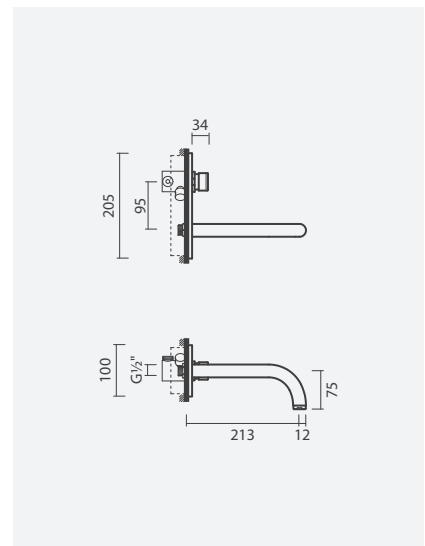

Torneira temporizada para lavatório

- > para lavatório sem furo para torneira
- > cartucho temporizado
- > tempo de abertura: 6 segundos (margem de erro de 20%)
- > profundidade mínima de instalação: 90mm
- > na embalagem: torneira, caixa de instalação, ligações flexíveis e kit de fixação

1 Fluxo de água	Peso	€
S502 0760 1212 600	3	174,00