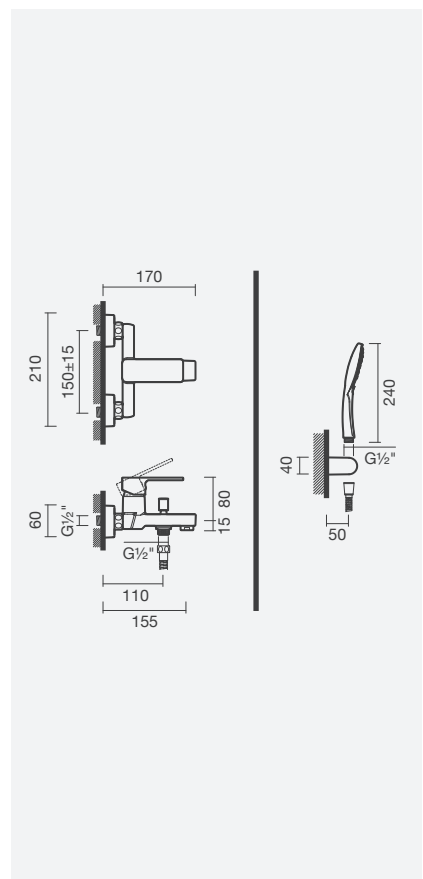

BANHO

Torneira monocomando para banheira

- > para banho
- > cartucho de discos cerâmicos
- > redutor de caudal integrado no flexível
- > na embalagem: torneira, chuveiro de mão com 3 funções - *massage*, *rain* e *soft* - de duche, suporte, flexível de 150cm e kit de fixação

Referência	Peso	€
S502 0910 0012 600	2	149,00