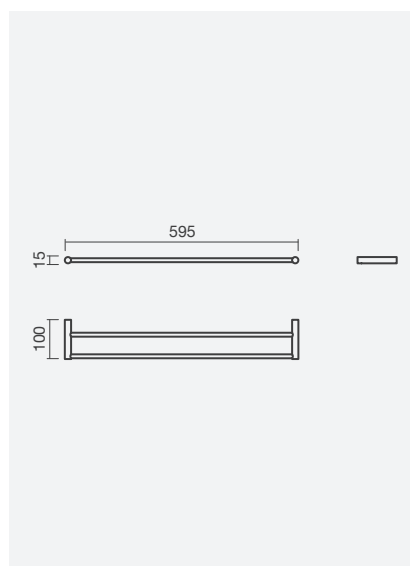

Toalheiro duplo

- > aplicação mural
- > em aço inoxidável com acabamento cromado, escovado ou preto mate
- > na embalagem: toalheiro duplo e kit de fixação

Cromado	Peso	Peças por palete	€
S902 0130 0012 600	1	-	116,00
Escovado			
S902 0130 0001 100	1	-	116,00
Preto Mate			
S902 0130 0071 600	1	-	127,00