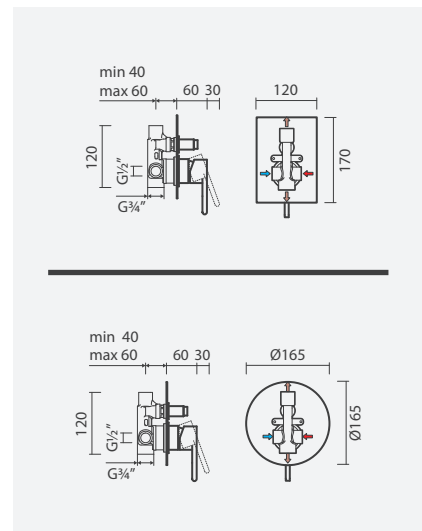

Torneira monocomando para duche (2 funções)

- > para duche e/ou banho (2 funções)
- > cartucho de discos cerâmicos
- > profundidade de instalação ajustável: de 55 a 75mm
- > na embalagem: torneira

Espelho retangular (vertical)	Peso	€
S500 0546 9550 706	2	165,00
Espelho redondo		
S500 0546 8750 706	2	163,00