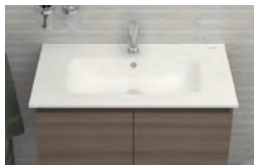

Lavatórios 121, 101, 81 e 61

- > aplicação de encastramento (por cima)
- > com furo para torneira (central à cuba), com furo de nível
- > na embalagem: lavatório

1210 x 460 x 170 mm	Peso	Peças por palete	€
S102 0830 0000 004	23	20	198,00
1010 x 460 x 170 mm			
S102 0830 0000 003	17	24	181,00
810 x 460 x 170 mm			
S102 0830 0000 002	17	18	143,00
610 x 460 x 170 mm			
S102 0830 0000 000	13	32	132,00