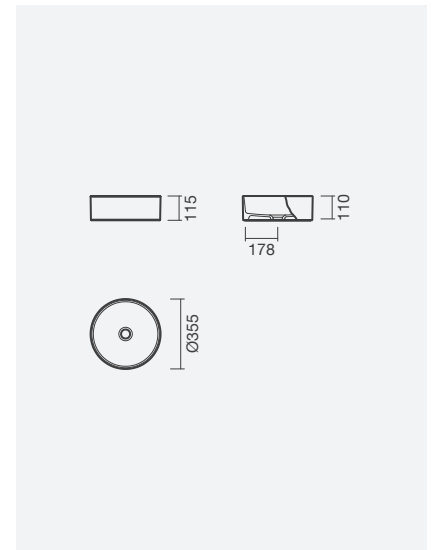

HALO Circular

Lavatório 36

Ø 355 × 115mm

- > aplicação de posar
- > sem furo para torneira, sem furo de nível
- > com válvula de descarga com tampa em cerâmica
- > na embalagem: lavatório e válvula de descarga com tampa em cerâmica

	Branco	Peso	Peças por palete	€
	S102 1900 0000 000	7	72	82,00
	Branco mate S102 1900 0006 400	7	72	137,00
	Preto mate S102 1900 0007 800	7	72	137,00