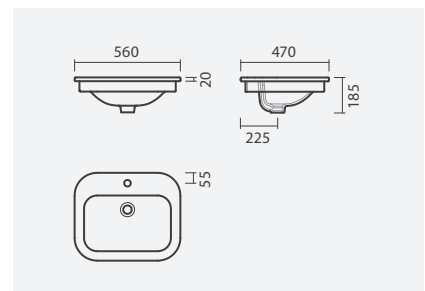

Lavatório 56

560 x 470 x 185 mm

> aplicação de encastre (por cima)
> com furo para torneira (central à cuba), com furo de nível
> na embalagem: lavatório

Referência	Peso	Peças por palete	€
S100 7481 6400 000	15	32	116,00