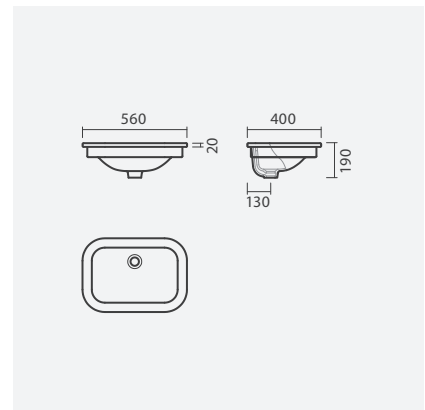

Lavatório 56

560 x 400 x 190mm

- > aplicação de encastré (por cima ou por baixo)
- > sem furo para torneira, com furo de nível
- > na embalagem: lavatório e kit de fixação

Referência	Peso	Peças por palete	€
S100 7473 0500 000	12	32	102,00