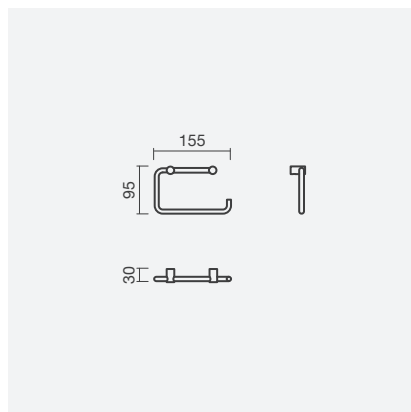

Porta-rolateral / toalheiro

- > aplicação mural
- > em aço inoxidável com acabamento cromado, escovado ou preto mate
- > na embalagem: porta-rolateral / toalheiro e kit de fixação

Cromado	Peso	Peças por palete	€
S902 0810 0012 600	1	-	63,00
Escovado			
S902 0810 0001 100	1	-	63,00
Preto Mate			
S902 0810 0071 600	1	-	65,00