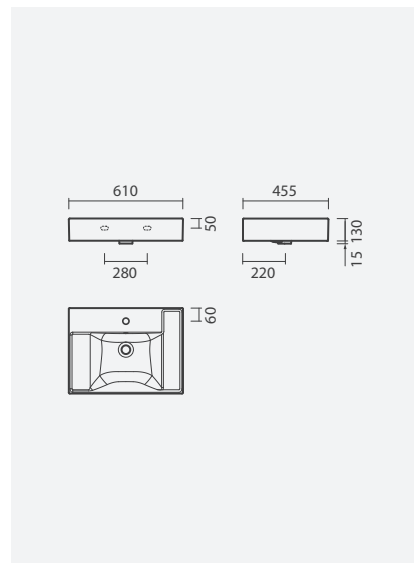

ALBUS

Lavatório 61

610 x 455 x 145mm

- > aplicação de posar
- > com furo para torneira (central à cuba), com furo de nível
- > na embalagem: lavatório

Referência	Peso	Peças por palete	€
S100 8511 6400 000	18	32	172,00