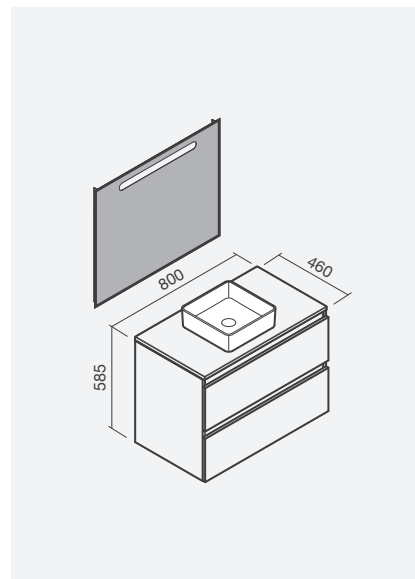

MAPLE TOP 80

000

035

Pack Móvel suspenso 80 + Tampo 80 + Lavatório HALO + Espelho New Sirius 80x65

800 X 460 X 2000mm

- > compatível com tampo 80 (incluído)
- > compatível com lavatório HALO quadrado em branco brilho com válvula de descarga (incluído)
- > espelho com iluminação LED e desembaciador (incluído)
- > com duas gavetas
- > nas embalagens: móvel, tampo, lavatório, espelho e kit de fixação

Referência	Peso	Peças por palete	€
S702 1870 31.. .00	47	6	577,00

+ Complementos

+ Pés de apoio

- > altura: 270mm
- > na embalagem: pés de apoio (2 unidades) e kit de fixação

S702 0730 0012 600	1	-	34,50

No código de produto por favor substituir "... " pelo código da cor escolhida