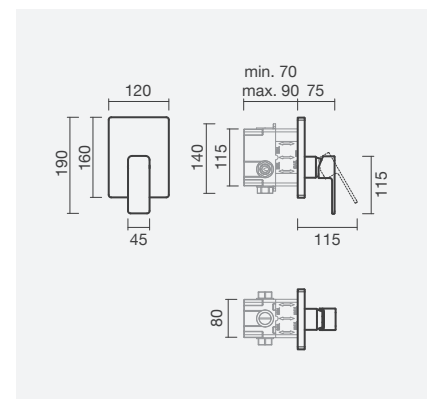

### Torneira monocomando para duche (1 função)

- > para duche ou banho (1 função)
- > cartucho de discos cerâmicos
- > com smartbox
- > na embalagem: torneira e caixa de instalação

Referência	Peso	€
S502 0956 9412 601	1	129,00