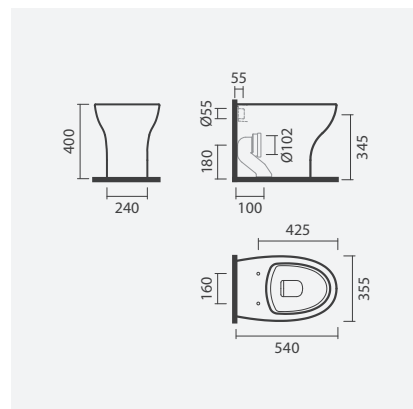

Termodur (tecnologia-take off)

S800 0756 2300 001	3	-	36,00

Conjunto completo

Sanita + Tampo

144,00