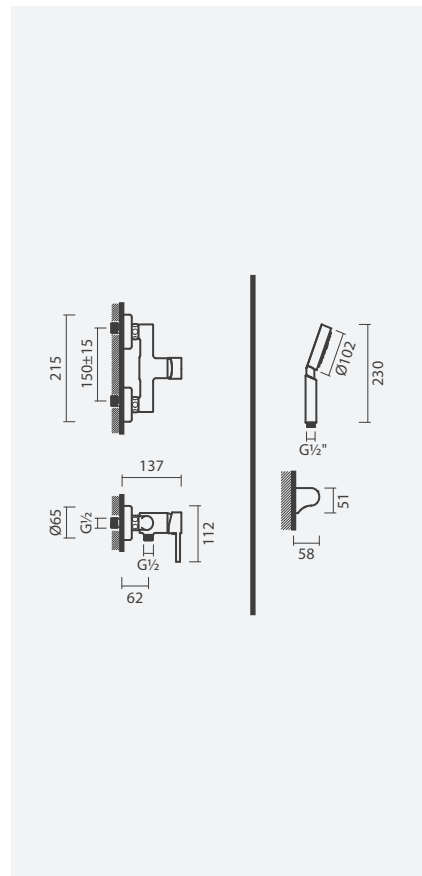

Torneira monocomando para duche

- > para duche
- > cartucho de discos cerâmicos
- > na embalagem: torneira, chuveiro de mão, suporte, flexível de 170cm e kit de fixação

Acabamento cromado	Peso	€
S502 0416 6212 600	2	84,00
Acabamento preto mate		
S502 0416 6271 600	2	139,00