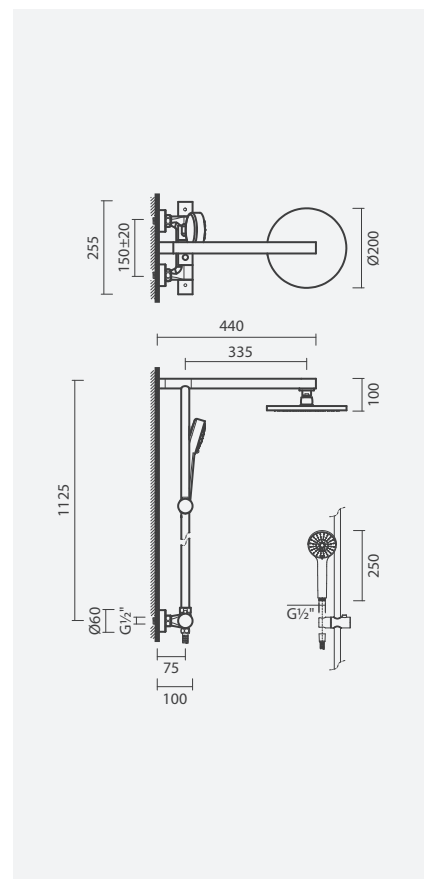

Referência	Peso	€
S500 0594 5950 709	4	418,00