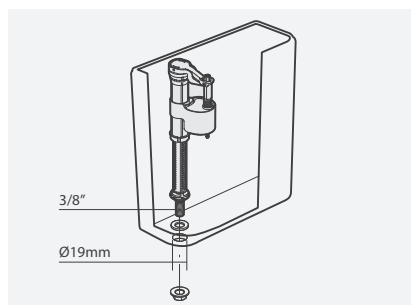

Mecanismo universal de alimentação para tanque

- > compatível com tanques cerâmicos de entrada inferior
- > válvula de alimentação inferior
- > na embalagem: 12 unidades (encomenda mínima admissível)

Referência	Peso	€	Unidade €
SR10 0000 0002 043	1	210,00	17,50