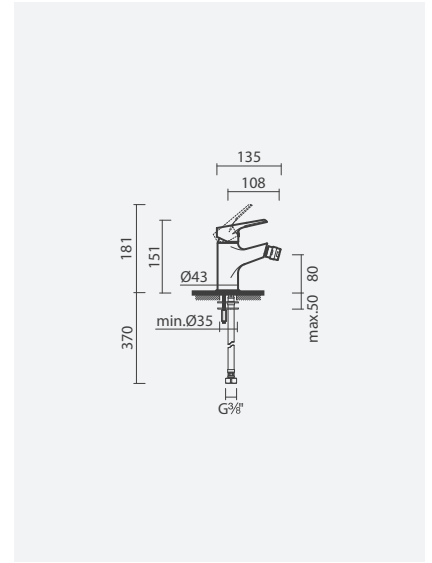

BIDÉ

Torneira monocomando para bidé

- > para bidé com furo para torneira
- > cartucho de discos cerâmicos e perlador ecológico
- > na embalagem: torneira, ligações flexíveis e kit de fixação

Referência	Peso	€
S502 0275 0212 600	1	65,00