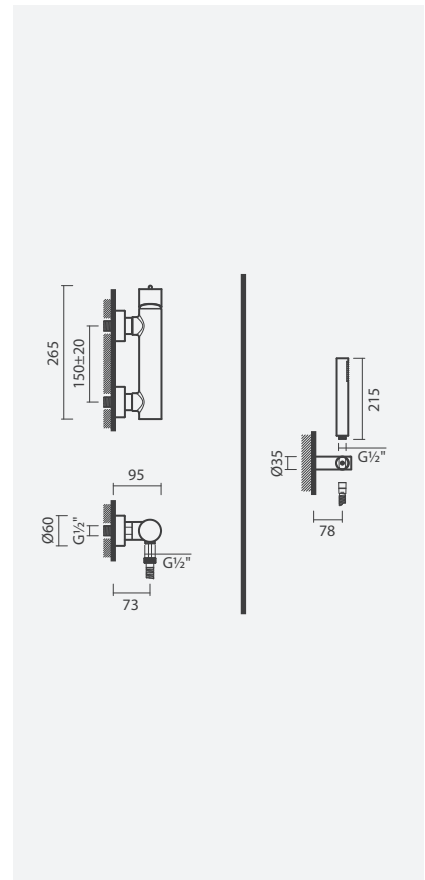

**DUCHE**

**Torneira monocomando para duche**

- > para duche
- > cartucho de discos cerâmicos
- > na embalagem: torneira, chuveiro de mão, suporte, flexível de 175cm e kit de fixação

507

716

Acabamento cromado	Peso	€
S500 0591 3850 702	3	<b>151,00</b>
Acabamento preto mate		
S500 0591 3871 602	3	<b>288,00</b>