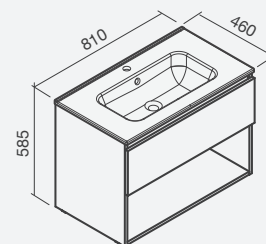

No código de produto por favor substituir "... " pelo código da cor escolhida