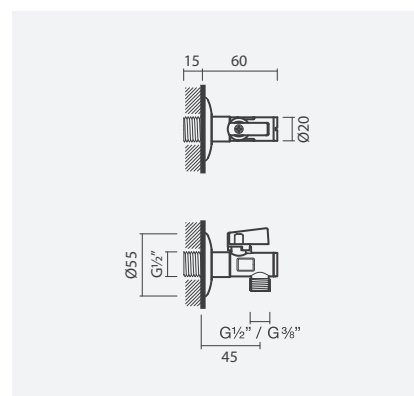

Torneiras de esquadria

- > com filtro
- > para ligação de monoblocos
- > em latão cromado
- > na embalagem: torneiras de esquadria (2 unidades)

	Peso	€
3/8 volta TNR5 0000 0000 0167	1	13,00
1/2 volta SR50 0000 0002 134	1	13,00