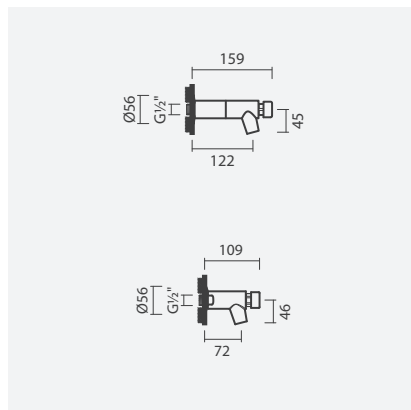

LAVATÓRIO - JANO

Torneira temporizada para lavatório (bica)

- > para lavatório sem furo para torneira
- > cartucho temporizado e perlador ecológico
- > tempo de abertura: 6 segundos (margem de erro de 20%)
- > possível regular caudal de forma a reduzir o consumo de água
- > na embalagem: torneira

1 Fluxo de água - bica longa	Peso	€
S500 0490 1450 703	1	85,00
1 Fluxo de água - bica curta		
S500 0490 1350 703	1	57,00