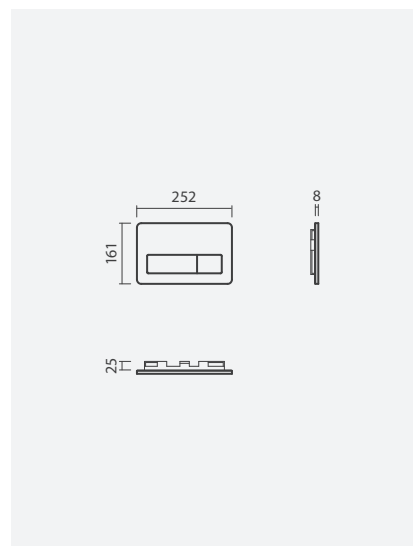

Placa de comando anti-vandalismo

- > aplicação mural (de encastre)
- > compatível com sistemas de instalação *Inside*
- > com descarga dupla
- > na embalagem: placa de comando de descarga e kit de fixação

Aço inoxidável escovado - anti-vandalismo	Peso	€
SI02 0116 6501 100	1	109,00