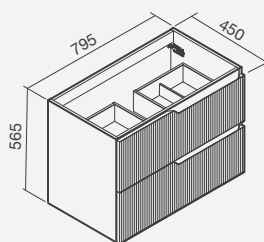

BLOSSOM 80

Móvel suspenso 80

795 x 450 x 565mm

> compatível com lavatórios de encastre: Even Round 80, Alur 81, Ruby 81 e Albus 81 (não incluído)

> com duas gavetas

> na embalagem: móvel e kit de fixação

Referência	Peso	Peças por palete	€
S702 1920 31.. .00	28	6	470,00

+ Complementos

+ Lavatório em Solid Surface 80

> aplicação de encastre - aba 12mm

> sem furo de nível

> na embalagem: lavatório

EVEN ROUND com furo	Peso	Peças por palete	€
S202 1651 1700 000	11	5	526,00
EVEN ROUND sem furo			
S202 1650 0000 000	11	5	526,00

+ Lavatório Cerâmico 81

> aplicação de encastre (por cima)

> com furo para torneira central à cuba

> com furo de nível

> na embalagem: lavatório

ALUR	Peso	Peças por palete	€
S102 0830 0000 002	17	18	143,00
RUBY			
S102 1653 6200 000	19	16	155,00
ALBUS			
S102 0021 6900 000	25	21	191,00

+ Tampo BLOSSOM 80

> compatível com móveis BLOSSOM 80

> compatível com lavatórios de pousar HELM, HALO, NEW CITY, POP ART e ALBUS (não incluídos)

> na embalagem: tampo

Referência	Peso	Peças por palete	€
S702 1970 00.. .00	5	30	108,00

No código de produto por favor substituir "... " pelo código da cor escolhida

06 4

53 4

17 1

60 9

Pack Móvel suspenso 80 + Lavatório ALUR 81

810 x 460 x 565mm

> compatível com lavatórios de encastre: Alur 81 (incluído)

> com duas gavetas

> nas embalagens: móvel, lavatório e kit de fixação

Referência	Peso	Peças por palete	€
SP02 1920 31.. .01	44	6	545,00

06 4

53 4

17 1

60 9