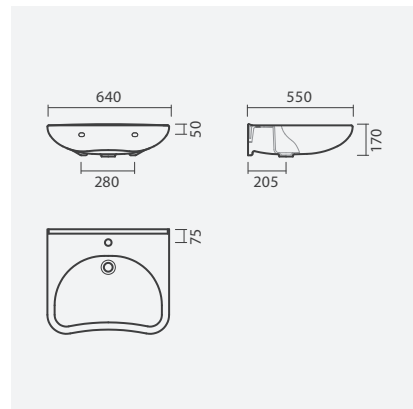

LAVATÓRIOS MURAIS

Lavatório 64

640 x 550 x 170 mm

> aplicação mural

> com furo para torneira (central à cuba), sem furo de nível

> na embalagem: lavatório e kit de fixação

Referência	Peso	Peças por palete	€
S102 1763 6200 000	20	18	131,00

Lavatório MOBIL aplicado sobre suporte hidráulico rebatível com barras de apoio para lavatório, torneira UNIC e espelho VEGA