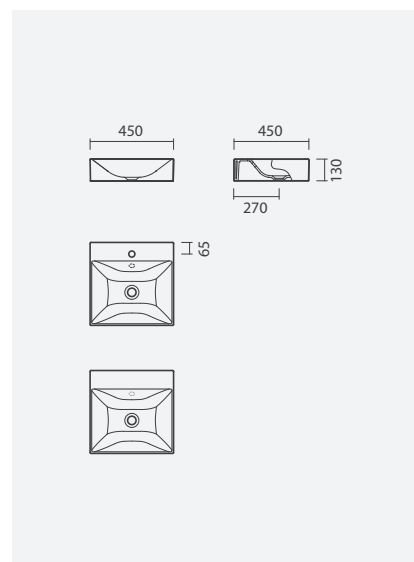

+ Opções

Com furo para torneira	Peso	Peças por palete	€
S100 8508 0800 000	14	32	147,00
Sem furo para torneira	Peso	Peças por palete	€
S100 8508 1100 000	14	32	147,00