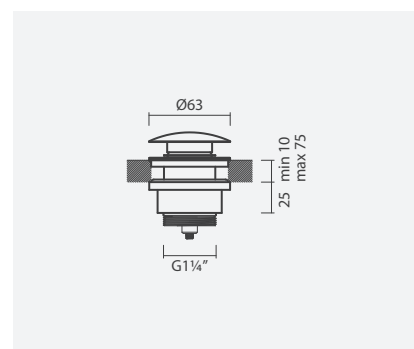

DESCARGA LIVRE

Válvula 1 1/4" de descarga livre

- > para lavatórios ou bidés sem furo de nível
- > com mecanismo de descarga livre
- > espelho da válvula redondo (removível)
- > em latão cromado
- > na embalagem: válvula de descarga

Espelho redondo	Peso	€
TN50 0088 3179 9900	1	19,50