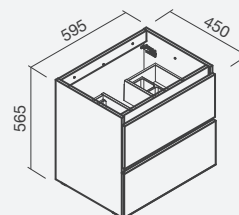

MAPLE 60

000

035

609

059

000

035

609

059

000

035

609

059

Móvel suspenso 60

595 x 450 x 565mm

- > compatível com lavatórios de encastre ALUR ou tampo (não incluído)
- > 1 módulo compatível com lavatório de encastre ou tampo 60 (não incluído)
- > 2 módulos (dispostos lado a lado) compatível com lavatório de encastre ALUR 121 com 2 cubas ou tampo 120 (não incluídos)
- > com duas gavetas
- > na embalagem: móvel e kit de fixação

Referência	Peso	Peças por palete	€
S702 0570 31.. .00	22	6	256,00

+ Complementos

+ Lavatórios Cerâmicos

- > aplicação de encastre (por cima)
- > com furo para torneira central à cuba
- > com furo de nível
- > na embalagem: lavatório

ALUR 61	Peso	Peças por palete	€
S102 0830 0000 000	13	32	132,00
ALUR 121 com 2 cubas			
S102 0830 0000 005	25	10	215,00

+ Pés de Apoio

- > altura de 270 mm
- > na embalagem: pés de apoio (2 unidades) e kit de fixação

S702 0730 0012 600	1	-	34,50

+ Tapos MAPLE 60 e 120

- > tampo de 60 compatível com módulos MAPLE 60 (não incluído)
- > tampo de 120 compatível com 2 módulos MAPLE 60 lado a lado (não incluído)
- > compatíveis com lavatórios de pousar HELM, HALO, NEW CITY, POP ART e ALBUS (não incluídos)
- > na embalagem: tampo

Tampo 60	Peso	Peças por palete	€
S702 0950 00.. .00	4	30	92,00
Tampo 120			
S702 2040 00.. .00	8	28	133,00

No código de produto por favor substituir "..." pelo código da cor escolhida

Pesos (kg) e medidas (mm) indicativos • Os preços indicados são unitários • I.V.A. não incluído

SMART
TOILETS

COLEÇÕES
SANITÁRIAS

ESPAÇOS
PÚBLICOS

LAVATÓRIOS

TORNEIRAS

MÓVEIS, ESPELHOS
E ACESSÓRIOS

BASES

DIVISÓRIAS

DUCHE

BANHEIRAS