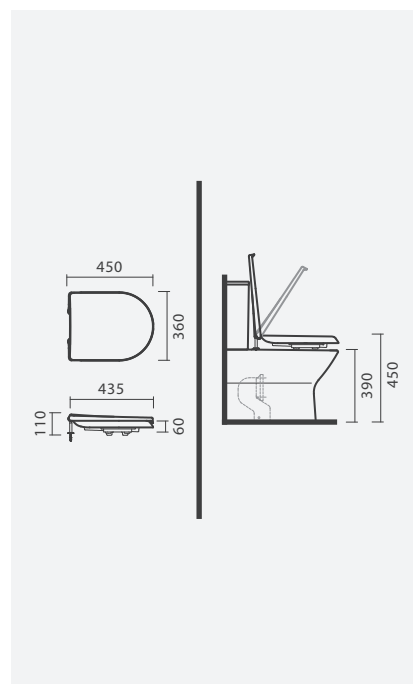

Nexo

SANITAS COMPACTAS

Sanita compacta BTW

360 × 610 × 755 mm

- > saída dual
- > na embalagem: sanita, curva de descarga e kit de fixação

Referência	Peso	Peças por palete	€
S100 7575 0300 002	26	15	132,00

+ Tanque compacto

- > descarga 3/4,5 litros (mecanismo montado)
- > descarga ativada por botão (duplo)
- > na embalagem: tanque cerâmico e mecanismo de descarga

Alimentação inferior

S102 0150 4500 000	12	30	128,00

+ Tampos para sanita

Termodur - aro aberto (comfort)

S802 0130 0000 000	3	-	84,00

Conjunto completo

Sanita + Tanque + Tampo

344,00

Sanita compacta

360 × 665 × 790 mm

- > saída dual
- > na embalagem: sanita, curva de descarga e kit de fixação

Referência	Peso	Peças por palete	€
S100 7562 3300 000	25	15	130,00

+ Tanque compacto

- > descarga 3/6 litros (mecanismo montado)
- > descarga ativada por botão (duplo)
- > na embalagem: tanque cerâmico e mecanismo de descarga

Alimentação inferior

S102 0170 4500 000	13	30	128,00