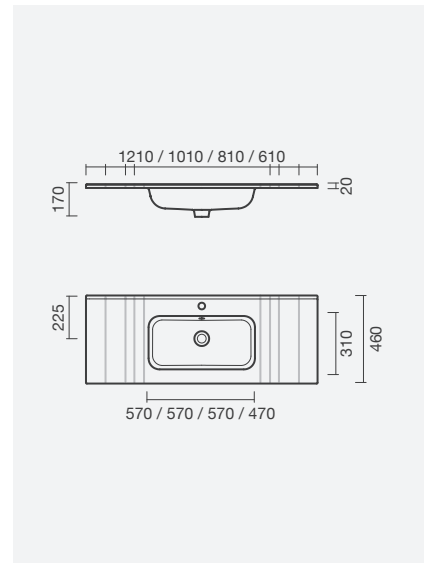

Lavatórios 121, 101, 81 e 61

- > aplicação de encastramento (por cima)
- > com furo para torneira (central à cuba), com furo de nível
- > na embalagem: lavatório

1210 x 460 x 170 mm	Peso	Peças por palete	€
S102 0830 0000 004	23	20	198,00
1010 x 460 x 170 mm			
S102 0830 0000 003	17	24	181,00
810 x 460 x 170 mm			
S102 0830 0000 002	17	18	143,00
610 x 460 x 170 mm			
S102 0830 0000 000	13	32	132,00