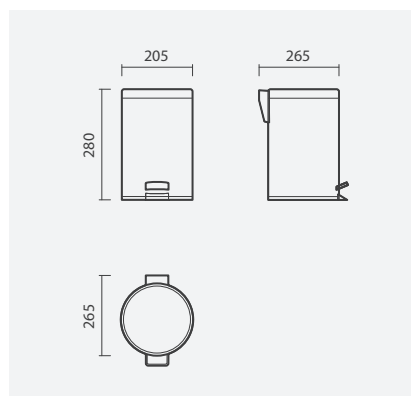

CAIXOTE DE LIXO

Caixote de lixo

- > aplicação de posar
- > 5l de capacidade
- > em aço inoxidável com acabamento cromado
- > na embalagem: caixote de lixo

Referência	Peso	Peças por palete	€
S902 0490 0012 600	1	-	40,00