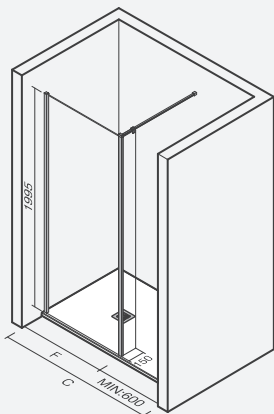

Aplicação entre-paredes

Medida Frontal (F)	Comprimento mínimo de base recomendado	Comprimento máximo de base recomendado	Largura de base recomendada
1380	2000	2000	700 a 1000
1180	1800	2000	
980	1600	2000	
880	1500	2000	
780	1400	2000	
680	1300	2000