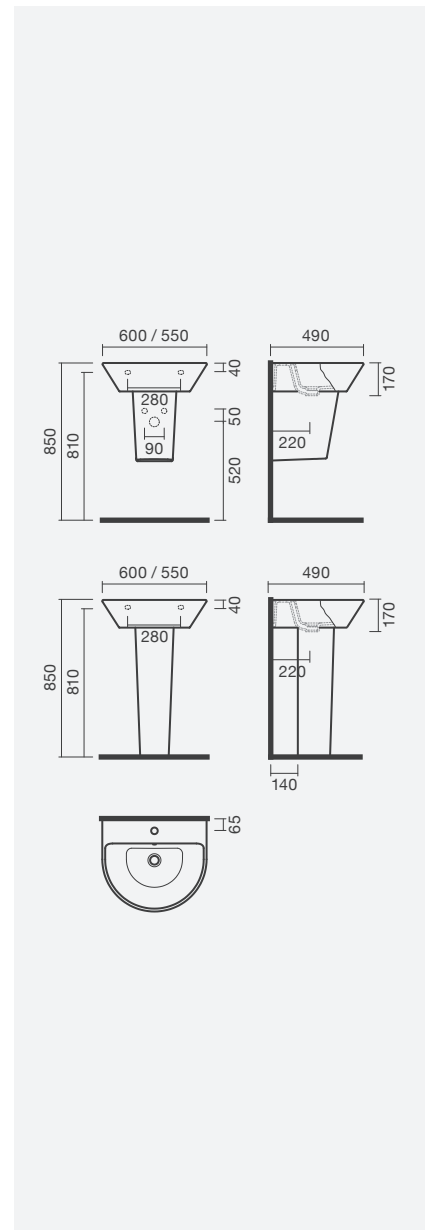

LOFT

Lavatórios 60 e 55

- > aplicação mural
- > furo para torneira (central à cuba), com furo de nível
- > compatível com meia coluna e coluna Loft
- > na embalagem: lavatório e kit de fixação

600 x 490 x 170 mm	Peso	Peças por palete	€
S102 0573 6200 001	19	32	65,00
550 x 490 x 170 mm			
S102 0583 6200 001	18	32	60,00