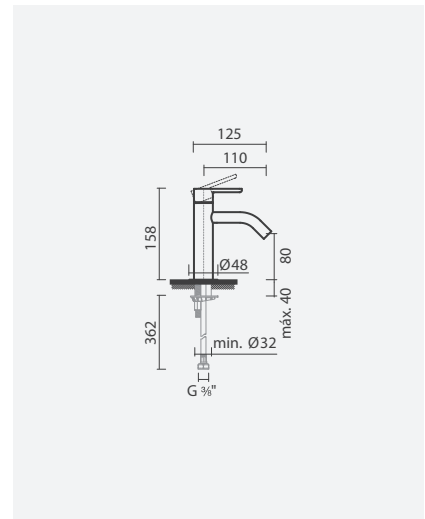

LAVATÓRIO

Torneira monocomando para lavatório

- > para lavatório com furo para torneira
- > cartucho de discos cerâmicos e perlador ecológico
- > função cold start (abertura em frio)
- > na embalagem: torneira, ligações flexíveis e kit de fixação

Acabamento cromado	Peso	€
S502 1751 2912 600	1	81,00
Acabamento preto mate		
S502 1751 2971 600	1	118,00
Acabamento ouro rosa escovado		
S502 1751 290R M00	1	149,00
Acabamento ouro escovado		
S502 1751 290V A00	1	149,00