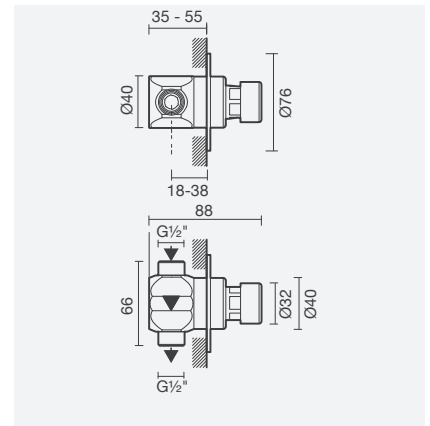

TEMPORIZADAS - BLOOM

Torneira temporizada para urinol

- > para urinol de alimentação horizontal
- > cartucho temporizado
- > tempo de abertura: 6 segundos (margem de erro de 20%)
- > profundidade de instalação ajustável: de 45 a 80mm
- > na embalagem: torneira

1 Fluxo de água	Peso	€
S502 0770 1212 600	1	85,00