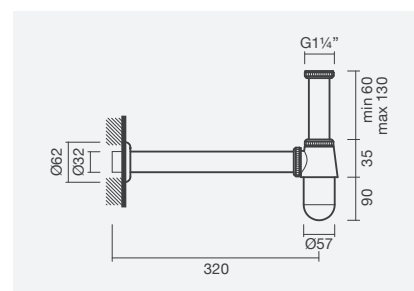

PARA LAVATÓRIOS OU BIDÉS

Sifão de descarga 1 1/4"

- > para lavatório ou bidê
- > formato redondo
- > em latão cromado
- > na embalagem: sifão de descarga

Referência	Peso	€
TN50 0085 3219 9900	2	18,00