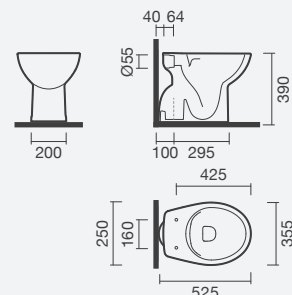

SANITAS SIMPLES

Sanita simples rimless S/V

355 x 500 x 390 mm

- > saída vertical
- > sanita rimless - eficiente, higiénica e mais fácil de limpar
- > composto por: sanita e kit de fixação

Referência	Peso	Peças por palete	€
S102 0858 1900 000	16	40	62,00

+ Autoclismo exterior

- > tanque de dupla descarga com descarga ajustável a 3/4,5 litros
- > tanque com sistema de anti-condensação
- > válvula de enchimento ecológica e silenciosa
- > entrada de água inferior
- > na embalagem: tanque, tubos de descarga e kit de fixação

+ Autoclismo exterior compacto

S102 0150 0000 000	3	60	48,00

+ Tampos para sanita

Termodur - slim - queda amortecida (tecnologia take-off)

S800 0728 1700 000	3	-	46,00

Termodur - slim

S800 0728 1900 000	3	-	25,00

PP

S802 0104 3700 000	1	-	20,00

Conjunto completo

Sanita + Tampo

130,00

Sanita simples rimless S/H

355 x 500 x 390 mm

- > saída horizontal
- > sanita rimless - eficiente, higiénica e mais fácil de limpar
- > composto por: sanita e kit de fixação

Referência	Peso	Peças por palete	€
S102 0858 1800 000	16	40	62,00

+ Autoclismo exterior

- > tanque de dupla descarga com descarga ajustável a 3/4,5 litros
- > tanque com sistema de anti-condensação
- > válvula de enchimento ecológica e silenciosa
- > entrada de água inferior
- > na embalagem: tanque, tubos de descarga e kit de fixação

+ Autoclismo exterior compacto

S102 0150 0000 000	3	60	48,00

+ Tampos para sanita

Termodur - slim - queda amortecida (tecnologia take-off)

S800 0728 1700 000	3	-	46,00

Termodur - slim

S800 0728 1900 000	3	-	25,00