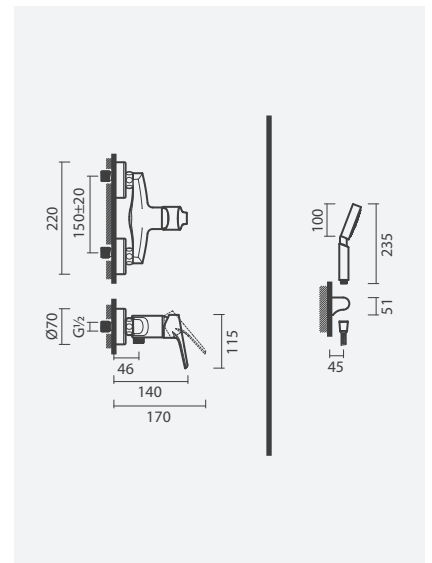

DUCHE

Torneira monocomando para duche

- > para duche
- > cartucho de discos cerâmicos
- > na embalagem: torneira, chuveiro de mão, suporte, flexível de 170cm e kit de fixação

Referência	Peso	€
S502 0301 3912 600	2	81,00