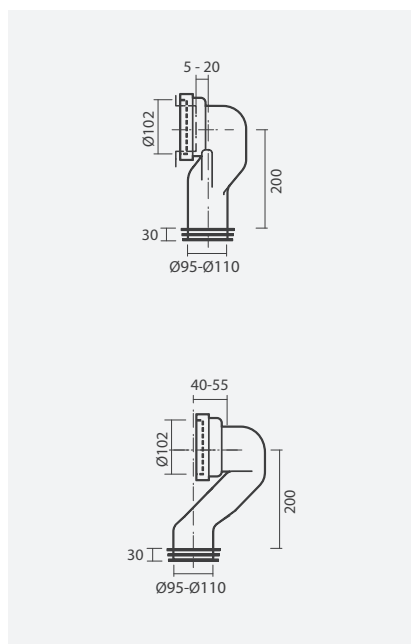

Curva de descarga

- > compatível com sanitas S/V
- > aplicação em paredes de alvenaria
- > em polietileno
- > na embalagem: curva de descarga

Dimensão 5-20mm	Peso	€
SR10 0000 0002 088	1	14,50
Dimensão 40-55mm	Peso	€
SR10 0000 0002 089	1	14,50