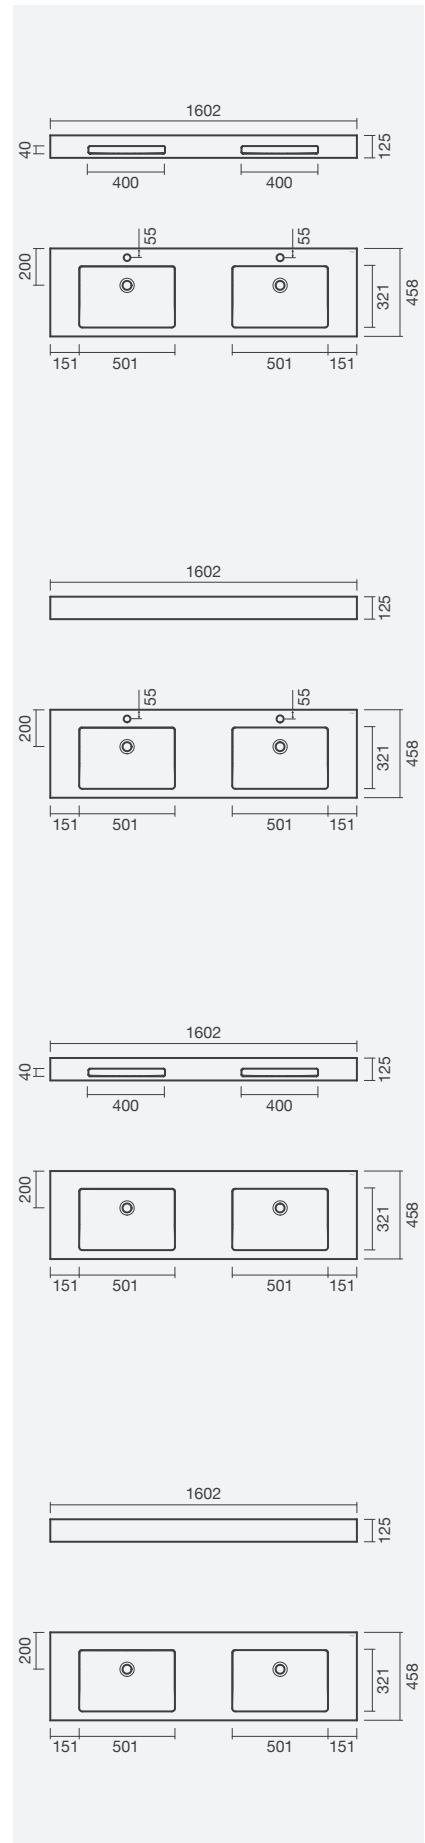

SMART
TOILETS

COLEÇÕES
SANITÁRIAS

ESPAÇOS
PÚBLICOS

LAVATÓRIOS

TORNEIRAS

MÓVEIS, ESPELHOS
E ACESSÓRIOS

BASES

DIVISÓRIAS

DUCHE

BANHEIRAS