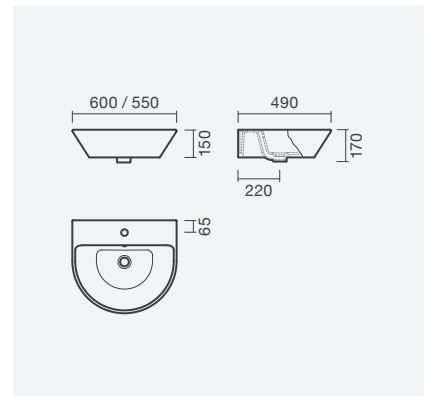

LAVATÓRIOS DE POUSAR

Lavatórios 60 e 55

- > aplicação de posar
- > furo para torneira (central à cuba), com furo de nível
- > na embalagem: lavatório

600 x 490 x 170 mm	Peso	Peças por palete	€
S102 0578 0700 001	19	32	65,00
550 x 490 x 170 mm			
S102 0588 0700 001	18	32	60,00

Lavatório de posar LOFT com espelho ASTERION Frame Black e torneira BLOOM em preto mate