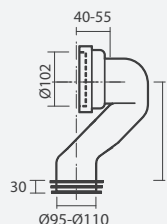

Curva de descarga

- > compatível com sanitas S/V
- > aplicação em paredes de alvenaria
- > em polietileno
- > na embalagem: curva de descarga

Dimensão 5-20mm	Peso	€
SR10 0000 0002 088	1	14,50
Dimensão 40-55mm	Peso	€
SR10 0000 0002 089	1	14,50