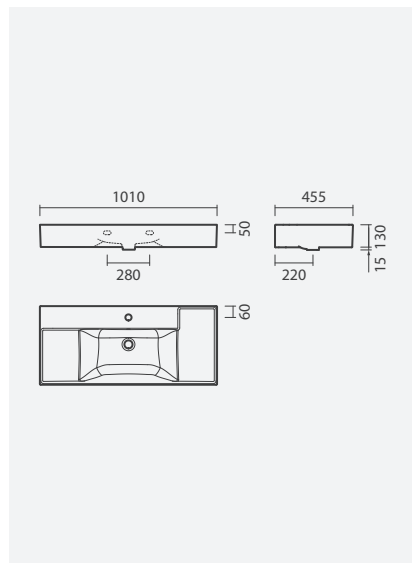

ALBUS

Lavatório 101

1010 × 455 × 145mm

- > aplicação mural
- > com furo para torneira (central à cuba), com furo de nível
- > na embalagem: lavatório e kit de fixação

Referência	Peso	Peças por palete	€
S102 0091 7200 000	29	21	247,00