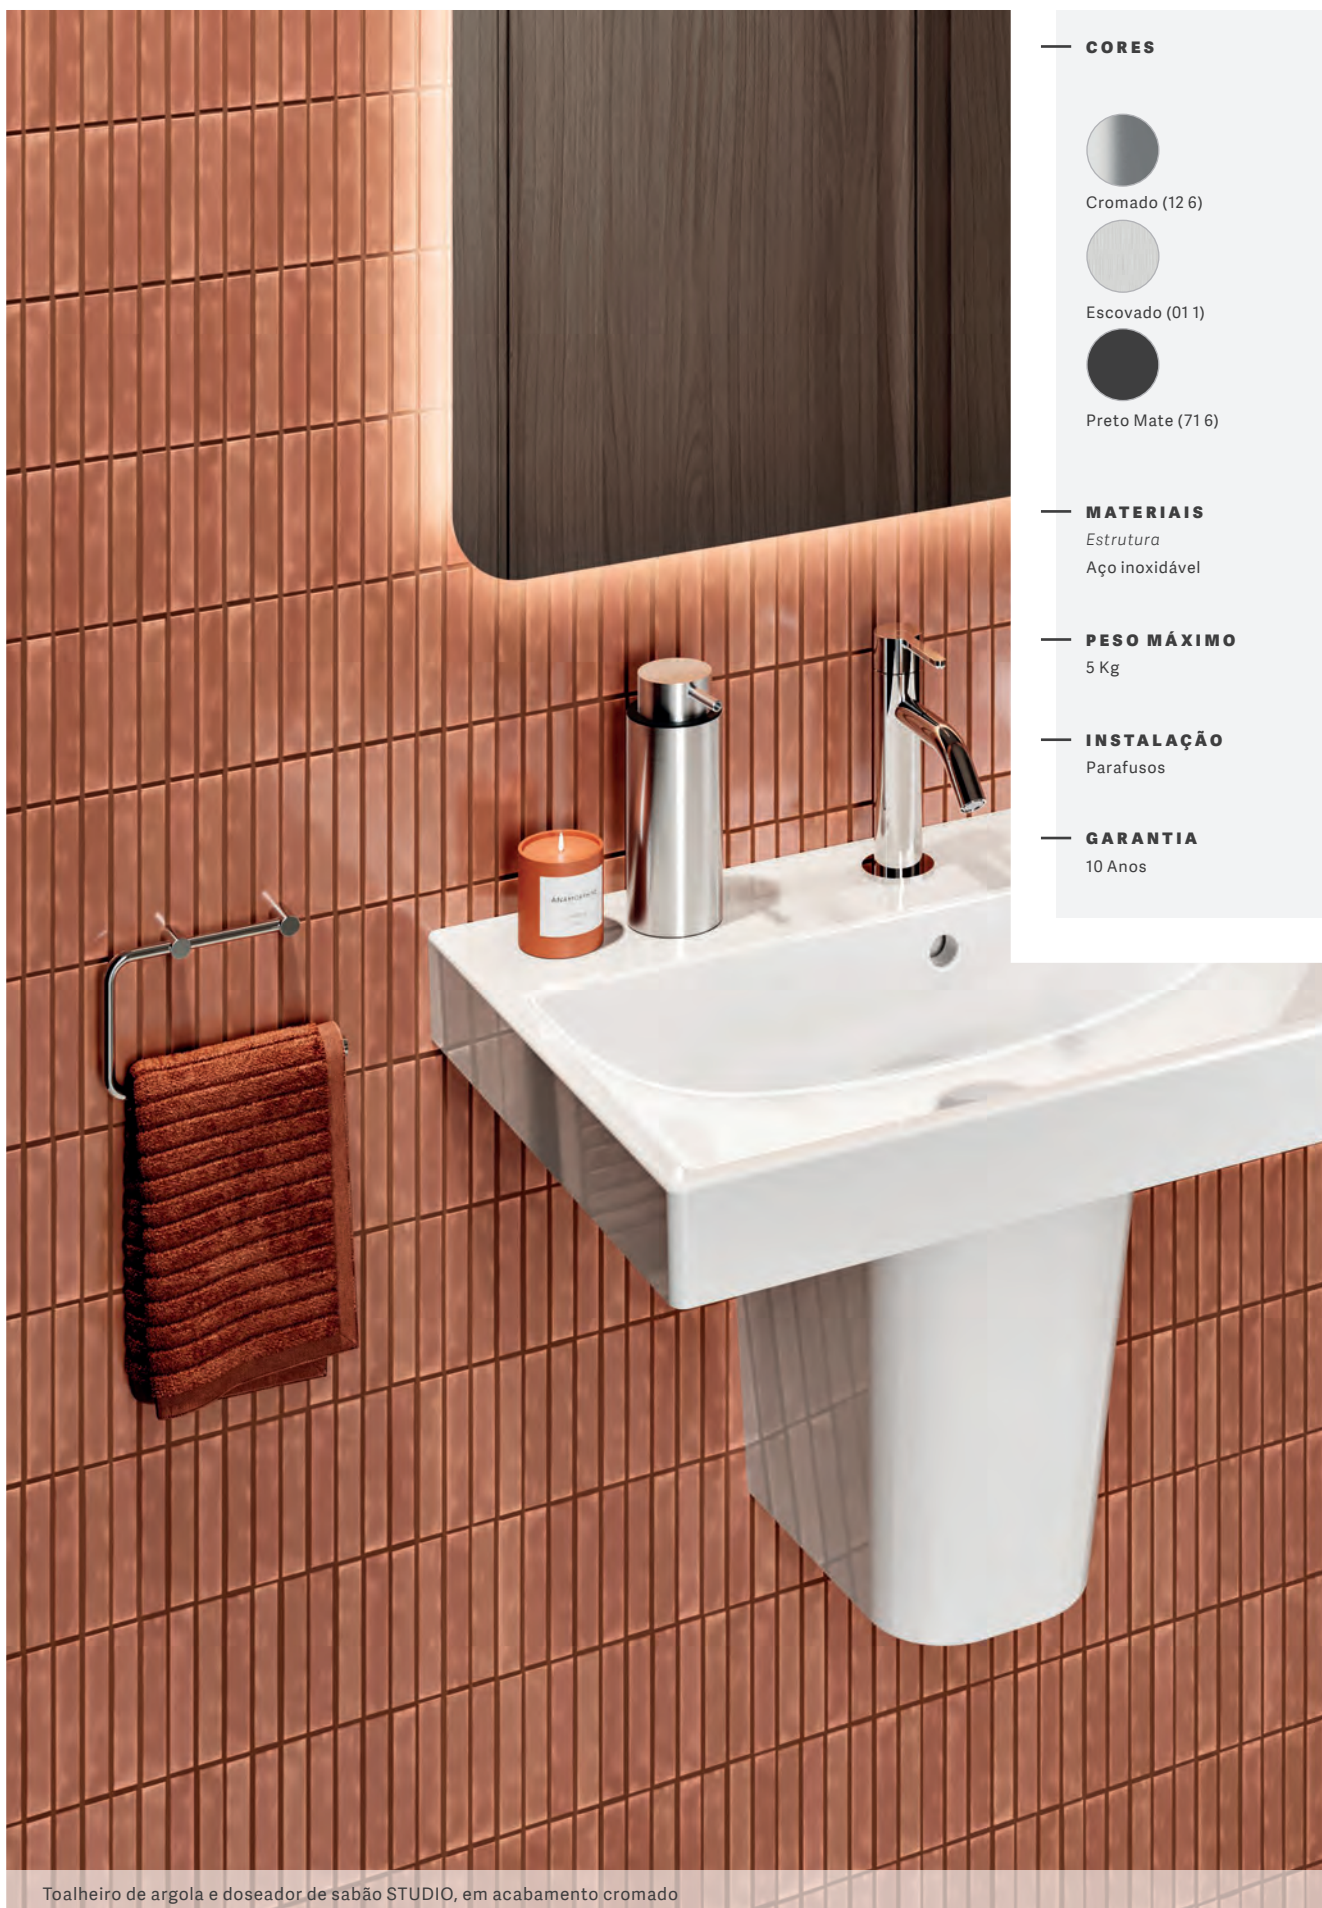

Studio

— CORES

Cromado (12 6)

Escovado (01 1)

Preto Mate (71 6)

— MATERIAIS

Estrutura

Aço inoxidável

— PESO MÁXIMO

5 Kg

— INSTALAÇÃO

Parafusos

— GARANTIA

10 Anos

Toalheiro de argola e doseador de sabão STUDIO, em acabamento cromado

CABIDES

12 6

011

71 6

Cabide curto

- > aplicação mural
- > em aço inoxidável com acabamento cromado, escovado ou preto mate
- > na embalagem: cabide e kit de fixação

Cromado	Peso	Peças por palete	€
S902 0700 0012 600	1	-	34,00
Escovado			
S902 0700 0001 100	1	-	34,00
Preto Mate			
S902 0700 0071 600	1	-	37,00