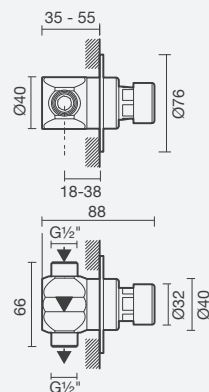

URINOL - BLOOM

Torneira temporizada para urinol

- > para urinol de alimentação horizontal
- > cartucho temporizado
- > tempo de abertura: 6 segundos (margem de erro de 20%)
- > profundidade de instalação ajustável: de 45 a 80mm
- > na embalagem: torneira

1 Fluxo de água	Peso	€
S502 0770 1212 600	1	85,00