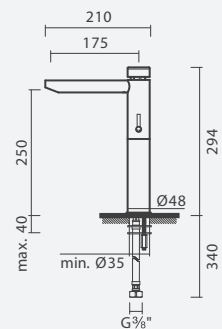

Torneira temporizada para lavatório (cano alto)

- > para lavatório sem furo para torneira
- > cartucho temporizado e perlator orientável (ecológico)
- > tempo de abertura: 6 segundos (margem de erro de 20%)
- > possível regular caudal de forma a reduzir o consumo de água
- > na embalagem: torneira e kit de fixação

2 Fluxos de água	Peso	€
S500 0590 2750 711	2	213,00
1 Fluxo de água		
S500 0590 1550 711	3	173,00