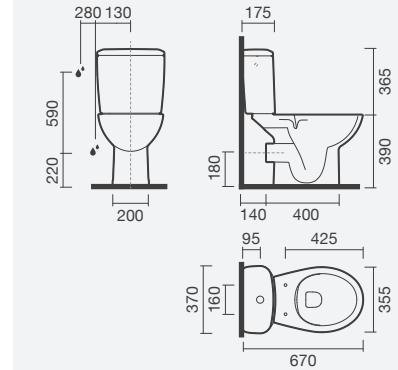

SANITAS COMPACTAS

Sanita compacta rimless S/H

370 × 670 × 755 mm

- > saída horizontal
- > sanita *rimless* - eficiente, higiênica e mais fácil de limpar
- > composto por: sanita e kit de fixação

Referência	Peso	Peças por palete	€
S102 0648 1800 000	16	32	69,00

+ Tanque compacto

- > descarga 3/4,5 litros (mecanismo desmontado)
- > descarga ativada por botão (duplo)
- > composto por: tanque cerâmico e mecanismo de descarga

Alimentação inferior

S102 0650 4500 001	11	36	83,00

Alimentação lateral

S102 0650 4700 001	11	36	83,00

+ Tapos para sanita

Termodur - slim - queda amortecida (tecnologia take-off)

S800 0728 1700 000	3	-	46,00

Termodur - slim

S800 0728 1900 000	3	-	25,00

PP

S802 0104 3700 000	1	-	20,00

PACK: Sanita compacta rimless S/H com A/I + Tanque + Tampo

370 × 830 × 420 mm

- > saída horizontal
- > sanita *rimless* - eficiente, higiênica e mais fácil de limpar
- > inclui tanque compacto de dupla descarga (alimentação inferior)
- > inclui tampo para sanita com queda amortecida
- > na embalagem: sanita, kit de fixação, tanque cerâmico e tampo

Referência	Peso	Peças por palete	€
SP02 0375 3300 009	42	12	170,00

PACK: Sanita compacta rimless S/H com A/L + Tanque + Tampo

370 × 830 × 420 mm

- > saída horizontal
- > sanita *rimless* - eficiente, higiênica e mais fácil de limpar
- > inclui tanque compacto de dupla descarga (alimentação lateral)
- > inclui tampo para sanita com queda amortecida
- > na embalagem: sanita, kit de fixação, tanque cerâmico e tampo

Referência	Peso	Peças por palete	€
SP02 0375 3600 009	42	12	170,00