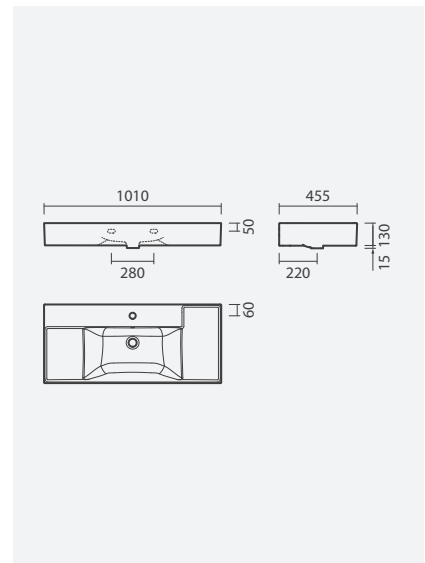

**ALBUS**

**Lavatório 101**

1010 x 455 x 145mm

- > aplicação de posar
- > com furo para torneira, com furo de nível
- > na embalagem: lavatório

Referência	Peso	Peças por palete	€
S102 0091 6400 000	29	21	<b>241,00</b>