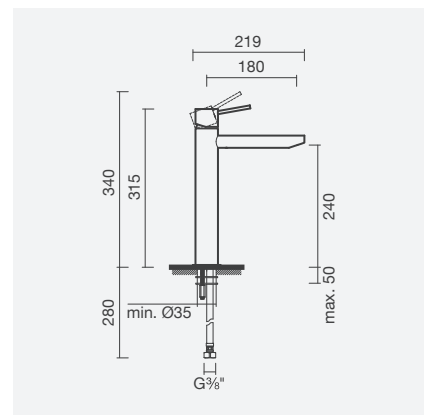

LAVATÓRIO

50 7

71 6

Torneira monocomando para lavatório

- > para lavatório com furo para torneira
- > cartucho de discos cerâmicos e perlador ecológico
- > na embalagem: torneira, ligações flexíveis e kit de fixação

Acabamento cromado	Peso	€
S500 0591 2850 703	1	84,00
Acabamento preto mate		
S500 0591 2871 603	1	140,00

Torneira monocomando para lavatório (clínica)

- > para lavatório com furo para torneira
- > cartucho de discos cerâmicos e perlador ecológico
- > na embalagem: torneira, ligações flexíveis e kit de fixação

Manipulo clínico	Peso	€
S500 0591 3150 703	1	92,00

Torneira monocomando para lavatório (cano alto)

- > para lavatório sem furo para torneira
- > cartucho de discos cerâmicos e perlador ecológico
- > na embalagem: torneira, ligações flexíveis e kit de fixação

Cano com 34cm - Acabamento cromado	Peso	€
S500 5841 2850 711	3	173,00
Cano com 34cm - Acabamento preto mate		
S500 5841 2871 611	3	328,00
Cano com 29cm - Acabamento cromado		
S500 0591 2850 711	3	164,00
Cano com 29cm - Acabamento preto mate		
S500 0591 2871 611	3	233,00

50 7

71 6