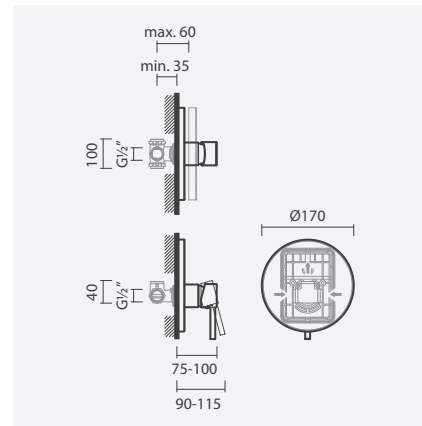

Espelho redondo - acabamento cromado	Peso	€
S502 0426 8612 600	1	<b>79,00</b>
Espelho redondo - acabamento preto mate		
S502 0426 8671 600	1	<b>103,00</b>

**Torneira monocomando para duche (2 funções)**