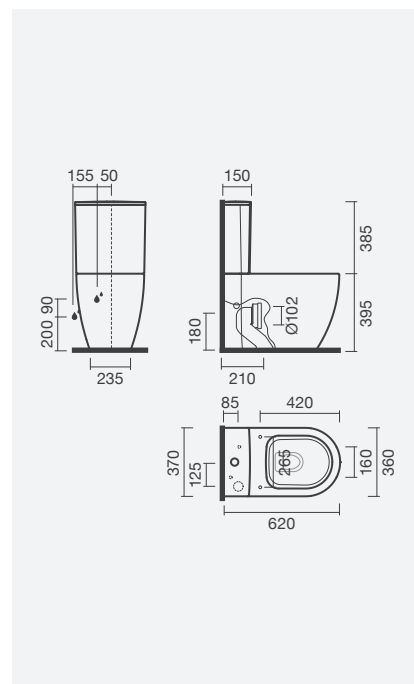

SANITAS COMPACTAS BTW

Sanita compacta BTW rimless

370 × 620 × 780 mm

- > saída dual
- > sanita rimless - eficiente, higiênica e mais fácil de limpar
- > na embalagem: sanita, curva de descarga e kit de fixação

Referência	Peso	Peças por palete	€
S100 6388 1700 000	35	20	196,00

+ Tanque compacto

- > descarga 3/4,5 litros (mecanismo montado)
- > descarga ativada por botão (duplo)
- > na embalagem: tanque cerâmico e mecanismo de descarga

Alimentação inferior

S100 6406 6600 001	14	30	155,00

+ Tampos para sanita

Termodur - queda amortecida (tecnologia take-off)

S800 0656 1800 000	2	-	85,00

Termodur (tecnologia take-off)

S800 0656 2300 000	2	-	65,00

Conjunto completo

Sanita + Tanque + Tampo

416,00

SANITAS SIMPLES BTW

Sanita simples BTW

360 × 560 × 357 mm

- > saída dual
- > na embalagem: sanita, curva de descarga e kit de fixação

Referência	Peso	Peças por palete	€
S100 9682 3300 000	28	15	183,00

+ Tampos para sanita

Termodur - queda amortecida (tecnologia take-off)

S800 0656 1800 000	2	-	85,00