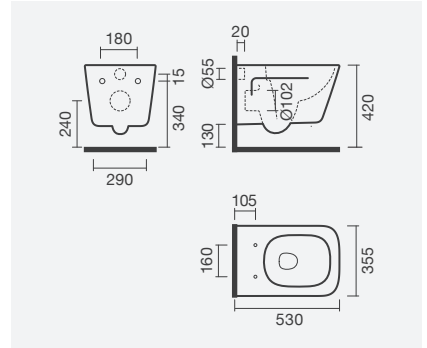

SANITAS SUSPENSAS

Sanita suspensa rimless vortex

355 x 530 x 290 mm

> sistema rimless vortex - silenciosa, higiênica e fácil de limpar
> na embalagem: sanita e kit de fixação

Referência	Peso	Peças por palete	€
S102 1718 2100 000	28	18	210,00

+ Tapos para sanita

N Termodur - queda amortecida (tecnologia take off)			
S802 0228 1600 000	3	-	95,00
N Termodur			
S802 0228 1900 000	3	-	62,00

Conjunto completo

Sanita + Tampo

272,00

BIDÉS BTW

Bidé BTW

355 x 530 x 420 mm

> na embalagem: bidé e kit de fixação

Referência	Peso	Peças por palete	€
S102 1725 0300 000	28	12	190,00