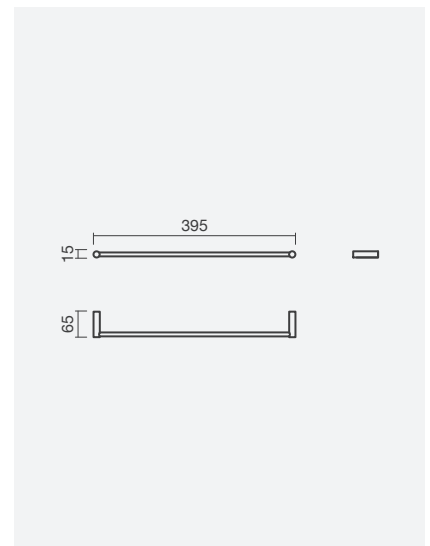

Toalheiro 400

> aplicação mural
> em aço inoxidável com acabamento cromado, escovado ou preto mate
> na embalagem: toalheiro e kit de fixação

Cromado	Peso	Peças por palete	€
S902 0150 0012 600	1	-	69,00
Escovado			
S902 0150 0001 100	1	-	69,00
Preto Mate			
S902 0120 0071 600	1	-	76,00

12 6

011

71 6