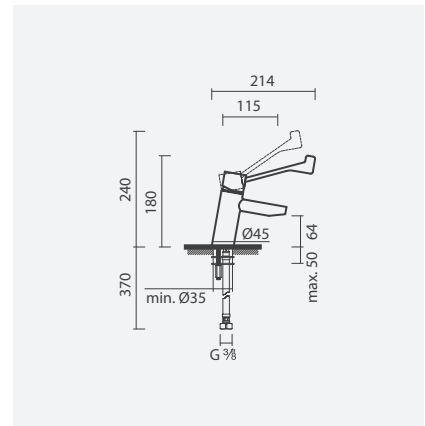

UNIC

Torneira monocomando para lavatório (clínica)

- > para lavatório com furo para torneira
- > cartucho de discos cerâmicos e perlador orientável (ecológicos)
- > na embalagem: torneira, ligações flexíveis e kit de fixação

Referência	Peso	€
S500 0591 3150 703	1	92,00