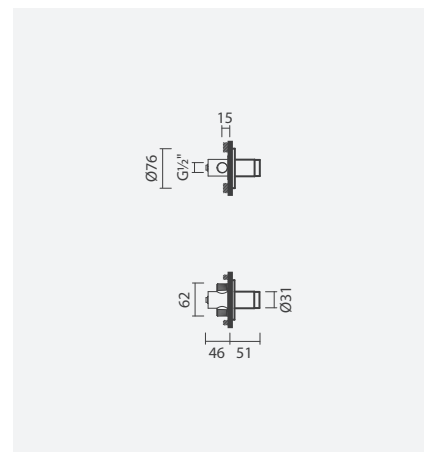

TEMPORIZADAS - BLOOM

Torneira temporizada para duche

- > para duche
- > cartucho temporizado
- > tempo de abertura: 20 segundos (margem de erro de 20%)
- > profundidade de instalação ajustável:
  de 45 a 80mm (2 fluxos de água) e 48 a 75mm (1 fluxo de água)
- > na embalagem: torneira

2 Fluxos de água	Peso	€
S502 0760 2512 600	3	237,00

1 Fluxo de água	Peso	€
S502 0760 0612 600	1	88,00