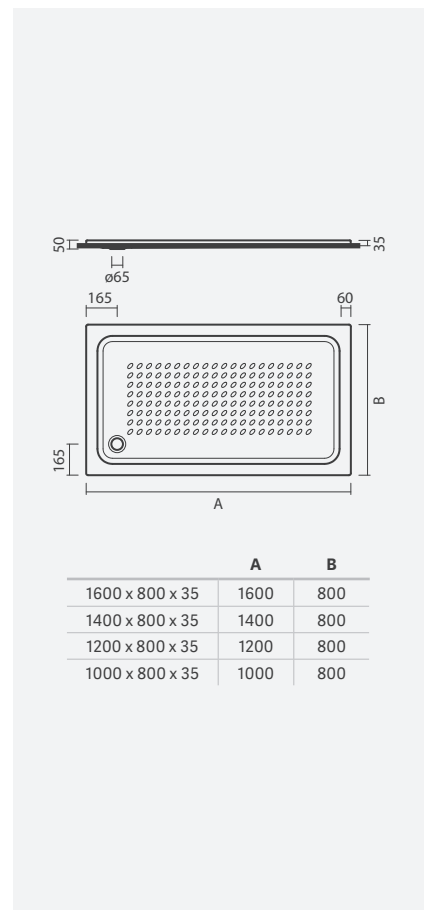

+ Válvula de descarga Ø65

- > corpo em plástico e borracha, espelho da válvula em abs cromado
- > na embalagem: válvula de descarga

TN20 0038 7865 0700	1	-	25,50