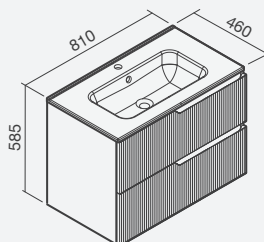

No código de produto por favor substituir "... " pelo código da cor escolhida