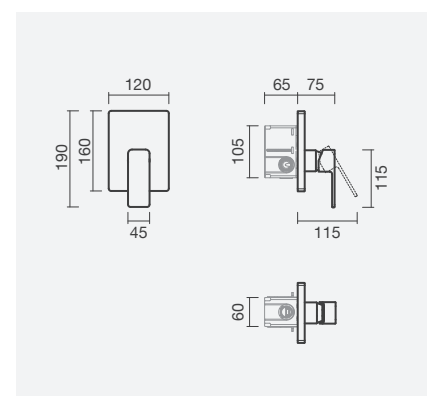

Torneira monocomando para duche (1 função)

- > para duche ou banho (1 função)
- > cartucho de discos cerâmicos
- > na embalagem: torneira

Referência	Peso	€
S502 0956 9412 600	1	86,00