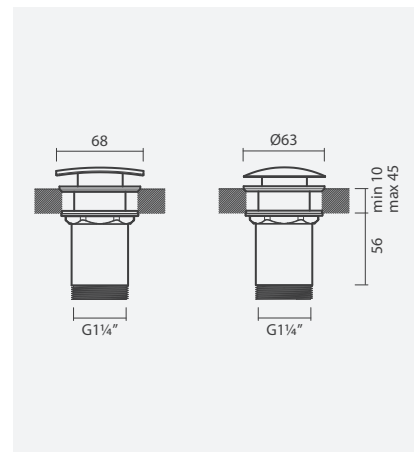

Descarga: válvulas de descarga

STOP & GO

Válvula 1 1/4" com mecanismo stop&go

- > para lavatórios ou bidés com furo de nível
- > com mecanismo de abrir e fechar (stop & go)
- > espelho da válvula quadrado ou redondo (removível)
- > em latão cromado
- > na embalagem: válvula de descarga

Espelho quadrado	Peso	€
TN50 0087 1619 9900	1	23,00
Espelho redondo		
TN50 0090 1639 9900	1	17,00