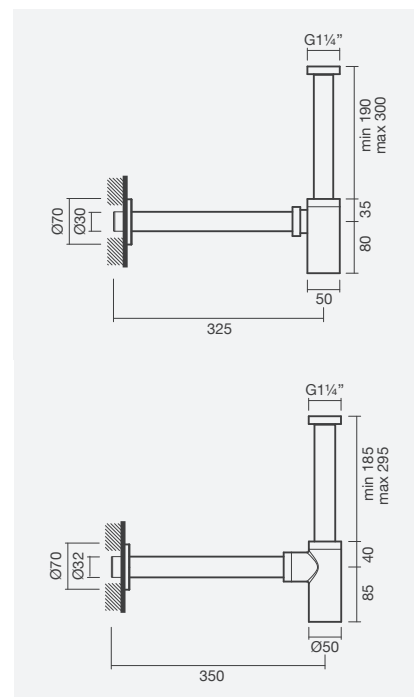

Sifão de descarga 1 1/4"

- > para lavatório
- > formato quadrado ou redondo
- > na embalagem: sifão de descarga

Formato quadrado - acabamento cromado	Peso	€
TN50 0082 3199 9900	2	62,00
Formato redondo - acabamento cromado		
S502 0511 4412 600	1	43,00
Formato redondo - acabamento preto mate		
S502 0511 4471 600	1	48,00
Formato redondo - acabamento ouro rosa escovado		
S502 0511 440R M00	1	62,00
Formato redondo - acabamento ouro escovado		
S502 0511 440V A00	1	62,00