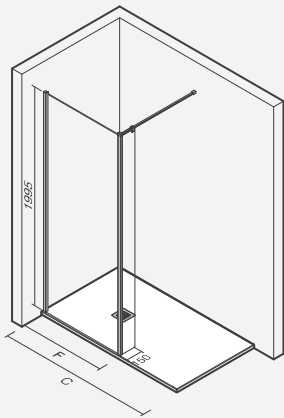

D2G - Frontal + Painel Anti-Salpicos

Tipo de divisória	Medida Frontal (F)	Altura Frontal (A)	Acabamento	Referência	Peso	€
Walk-in (D2G)	1380	1995	Cromado	S602 2870 0012 M00	69	504,00
			Preto Mate	S602 2870 0016 M00		539,00
Walk-in (D2G)	1180	1995	Cromado	S602 2880 0012 M00	61	486,00
			Preto Mate	S602 2880 0016 M00		519,00
Walk-in (D2G)	980	1995	Cromado	S602 2890 0012 M00	53	469,00
			Preto Mate	S602 2890 0016 M00		500,00
Walk-in (D2G)	880	1995	Cromado	S602 2900 0012 M00	49	504,00
			Preto Mate	S602 2900 0016 M00		538,00
Walk-in (D2G)	780	1995	Cromado	S602 2910 0012 M00	45	486,00
			Preto Mate	S602 2910 0016 M00		525,00
Walk-in (D2G)	680	1995	Cromado	S602 2920 0012 M00	41	492,00
			Preto Mate	S602 2920 0016 M00		525,00

Aplicação em canto

Medida Frontal (F)	Comprimento mínimo de base recomendado	Comprimento máximo de base recomendado	Largura de base recomendada
1380	1400	2000	700 a 1000
1180	1200	2000	
980	1000	2000	
880	900	2000	
780	800	2000	
680	700	2000