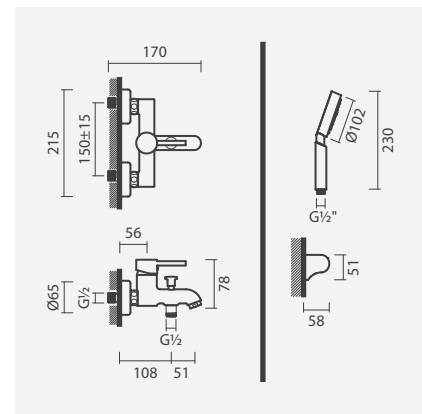

Torneira monocomando para banheira

- > para banho
- > cartucho de discos cerâmicos e perlador ecológico
- > na embalagem: torneira, chuveiro de mão, suporte, flexível de 150cm e kit de fixação

Acabamento cromado	Peso	€
S502 0417 8012 600	2	95,00
Acabamento preto mate		
S502 0417 8071 600	2	151,00