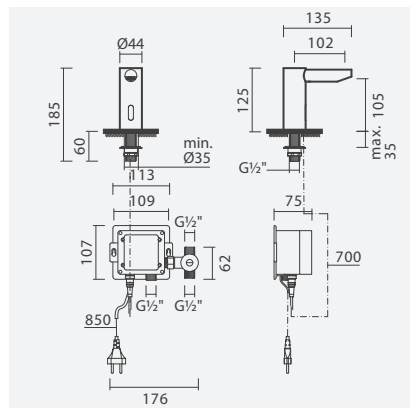

ELETRÓNICAS - UNIC

Torneira eletrônica para lavatório

- > para lavatório com furo para torneira
- > com eletro-válvula e perlador não-orientável (ecológico)
- > ativada através de sensor por infravermelhos
- > alimentada mediante ligação à rede (230V) ou baterias
- > na embalagem: torneira, caixa eletrônica, monocomando oculto, ligações flexíveis e kit de fixação

2 Fluxos de água	Peso	€
S500 0592 9450 703	2	281,00