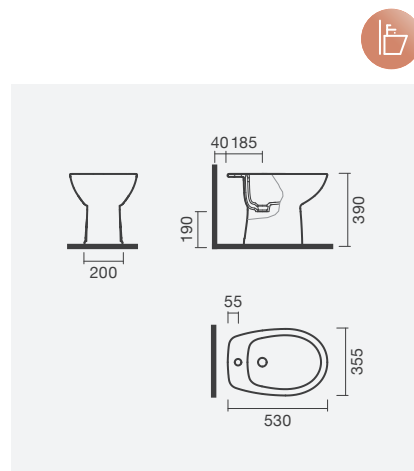

BIDÉS

Bidé

355 × 530 × 390 mm

> composto por: bidé e kit de fixação

Referência	Peso	Peças por palete	€
S102 0681 7200 000	15	40	62,00