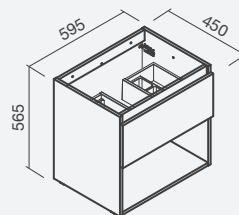

MAPLE OPEN 60

Móvel suspenso 60

595 x 450 x 565mm

- > compatível com lavatórios de encastre ALUR 61 ou tampo (não incluído)
- > com uma gaveta e uma prateleira
- > na embalagem: móvel e kit de fixação

000

609

Referência	Peso	Peças por palete	€
S702 2130 18.. .00	18	12	210,00

+ Complementos

+ Lavatório Cerâmico 61

- > aplicação de encastre (por cima)
- > com furo para torneira central à cuba
- > com furo de nível
- > na embalagem: lavatório

ALUR	Peso	Peças por palete	€
S102 0830 0000 000	13	32	132,00

+ Pés de Apoio

- > altura de 270 mm
- > na embalagem: pés de apoio (2 unidades) e kit de fixação

S702 0730 0012 600	1	-	34,50

+ Tampo MAPLE 60

- > compatível com módulos MAPLE 60 (não incluído)
- > compatível com lavatórios de pousar HELM, HALO, POP ART, ALBUS 61 e 45 (não incluído)
- > na embalagem: tampo

Referência	Peso	Peças por palete	€
S702 0950 00.. .00	4	25	92,00

000

609

No código de produto por favor substituir "... " pelo código da cor escolhida