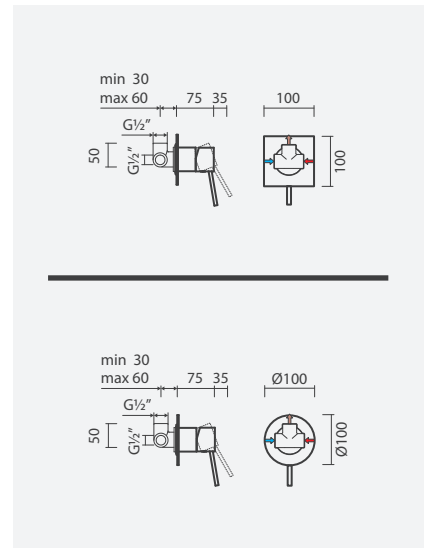

- > para duche ou banho (1 função)
- > cartucho de discos cerâmicos
- > profundidade de instalação ajustável: de 45 a 75mm
- > na embalagem: torneira

Referência	Peso	€
<b>Espelho quadrado cromado</b>		
S500 0596 9450 706	1	<b>112,00</b>
<b>Espelho redondo cromado</b>		
S500 0596 8650 706	1	<b>108,00</b>