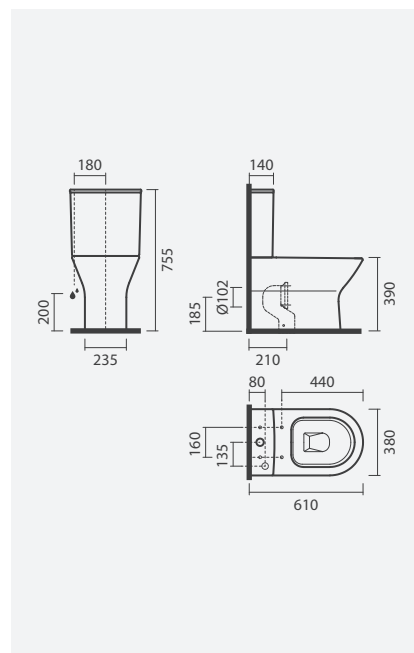

PACK: Sanita compacta BTW + Tanque + Tampo

390 × 770 × 460 mm

- > saída dual
- > inclui tanque compacto com mecanismo montado (alimentação inferior)
- > inclui tampo para sanita em termodur com queda amortecida
- > na embalagem: sanita, curva de descarga, kit de fixação, tanque cerâmico e tampo para sanita

Referência	Peso	Peças por palete	€
SP02 0440 0000 000	45	12	314,00