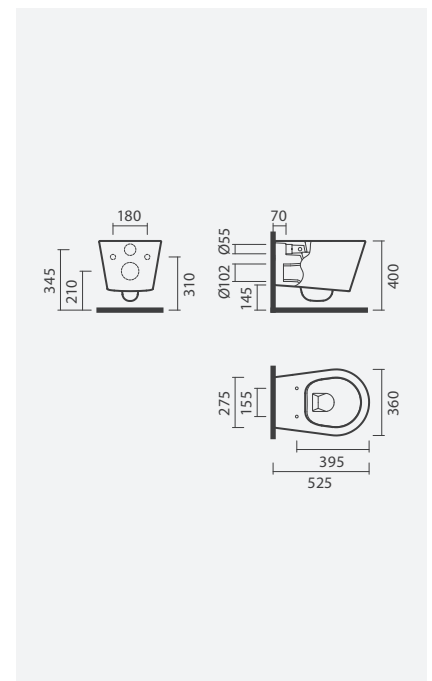

+ Tampos para sanita

Termodur - queda amortecida - slim (tecnologia take-off) branco

S802 0028 1600 000	4	-	88,00

Termodur - queda amortecida (tecnologia take-off) branco

S800 0678 1600 000	2	-	88,00

Termodur - queda amortecida (tecnologia take-off) preto mate

S800 0678 1607 800	2	-	128,00

Termodur - slim (tecnologia take-off) branco

S802 0028 1800 000	2	-	63,00

Termodur (tecnologia take-off) branco

S800 0678 1800 000	2	-	63,00