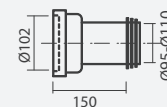

Tubo de descarga (150 + 30mm)

- > compatível com sanitas S/H
- > em polietileno
- > na embalagem: tubo de descarga

Referência	Peso	€
SR10 0000 0002 090	1	14,50