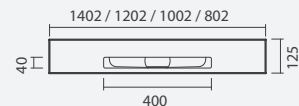

EVEN ROUND

Lavatórios EVEN ROUND

- > aplicação mura- aba: 125mm
- > sem furo de nível
- > cuba central
- > válvula de descarga não incluída
- > na embalagem: lavatório e kit de fixação

Lavatórios 140

1402 x 458 x 125mm

Com toalheiro, com furo para torneira	Peso	Peças por palete	€
S202 1721 2000 000	22	5	1,047,00
Sem toalheiro, com furo para torneira			
S202 1721 1700 000	22	5	1.037,00
Com toalheiro, sem furo para torneira			
S202 1721 1900 000	22	5	1.047,00
Sem toalheiro, sem furo para torneira			
S202 1720 0000 000	22	5	1.037,00

Lavatórios 120

1202 x 458 x 125mm

Com toalheiro, com furo para torneira	Peso	Peças por palete	€
S202 1711 2000 000	20	5	970,00
Sem toalheiro, com furo para torneira			
S202 1711 1700 000	20	5	960,00
Com toalheiro, sem furo para torneira			
S202 1711 1900 000	20	5	970,00
Sem toalheiro, sem furo para torneira			
S202 1710 0000 000	20	5	960,00

Lavatórios 100

1002 x 458 x 125mm

Com toalheiro, com furo para torneira	Peso	Peças por palete	€
S202 1681 2000 000	18	5	873,00
Sem toalheiro, com furo para torneira			
S202 1681 1700 000	18	5	863,00
Com toalheiro, sem furo para torneira			
S202 1681 1900 000	18	5	873,00
Sem toalheiro, sem furo para torneira			
S202 1680 0000 000	18	5	863,00

Lavatórios 80

802 x 458 x 125mm

Com toalheiro, com furo para torneira	Peso	Peças por palete	€
S202 1661 2000 000	16	5	812,00
Sem toalheiro, com furo para torneira			
S202 1661 1700 000	16	5	802,00
Com toalheiro, sem furo para torneira			
S202 1661 1900 000	16	5	812,00
Sem toalheiro, sem furo para torneira			
S202 1660 0000 000	16	5	802,00