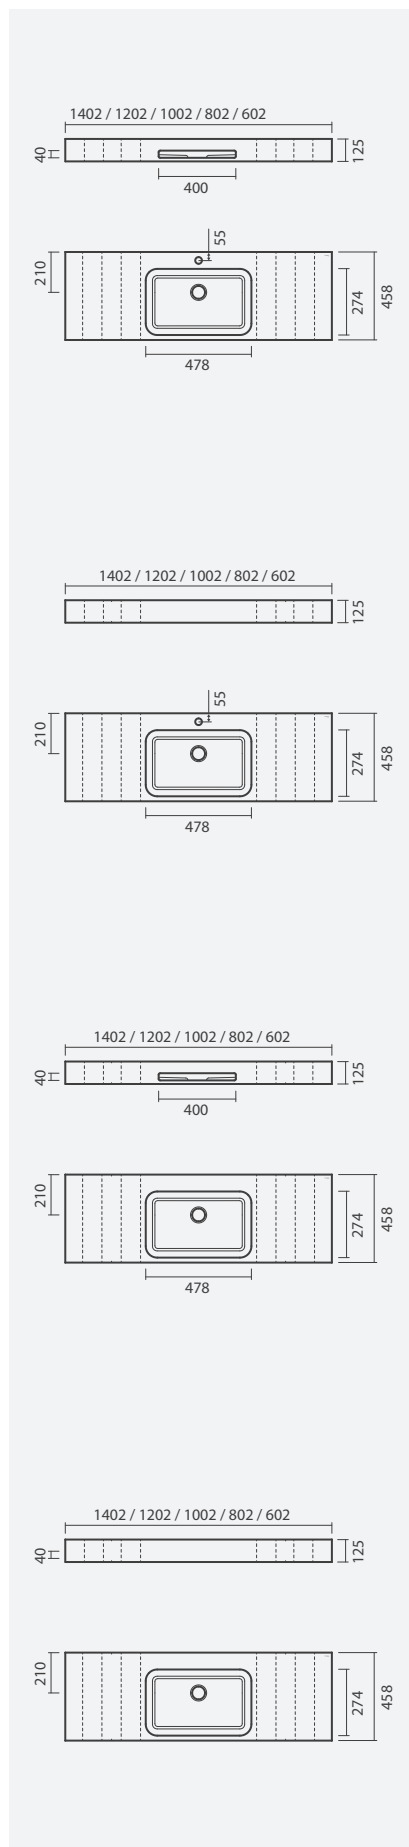

Lavatórios 140

1402 x 458 x 125mm

Com toalheiro, com furo para torneira	Peso	Peças por palete	€
S202 0391 2000 000	25	5	1.132,00
Sem toalheiro, com furo para torneira			
S202 0391 1700 000	25	5	1.120,00
Com toalheiro, sem furo para torneira			
S202 0391 1900 000	25	5	1.132,00
Sem toalheiro, sem furo para torneira			
S202 0390 0000 000	25	5	1.120,00

Lavatórios 120

1202 x 458 x 125mm

Com toalheiro, com furo para torneira	Peso	Peças por palete	€
S202 0421 2000 000	23	5	1.048,00
Sem toalheiro, com furo para torneira			
S202 0421 1700 000	23	5	1.035,00
Com toalheiro, sem furo para torneira			
S202 0421 1900 000	23	5	1.048,00
Sem toalheiro, sem furo para torneira			
S202 0420 0000 000	23	5	1.035,00

Lavatórios 100

1002 x 458 x 125mm

Com toalheiro, com furo para torneira	Peso	Peças por palete	€
S202 0451 2000 000	21	5	961,00
Sem toalheiro, com furo para torneira			
S202 0451 1700 000	21	5	950,00
Com toalheiro, sem furo para torneira			
S202 0451 1900 000	21	5	961,00
Sem toalheiro, sem furo para torneira			
S202 0450 0000 000	21	5	950,00

Lavatórios 80

802 x 458 x 125mm

Com toalheiro, com furo para torneira	Peso	Peças por palete	€
S202 0491 2000 000	18	5	911,00
Sem toalheiro, com furo para torneira			
S202 0491 1700 000	18	5	900,00
Com toalheiro, sem furo para torneira			
S202 0491 1900 000	18	5	911,00
Sem toalheiro, sem furo para torneira			
S202 0490 0000 000	18	5	900,00