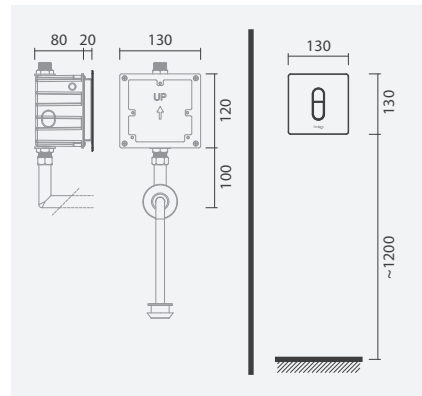

+ ACESSÓRIOS ELETRÓNICOS DE DESCARGA

Fluxómetro eletrônico universal para urinol

- > aplicação mural (de encastre)
- > compatível com urinóis de alimentação horizontal ou vertical
- > com descarga ecológica (regulada para 1 litro de água, com possibilidade de regulação para 1/2 litro)
- > sensor eletrônico permite descarga automática após cada utilização (descarga também pode ser ativada manualmente)
- > alimentado por transformador elétrico (100-240V, 50-60Hz) ou pilhas AA (1.5V)
- > na embalagem: box para instalação, fluxómetro com sensor eletrônico, transformador, conexões e kit de fixação

Referência	Peso	€
S502 0620 0012 600	3	186,00