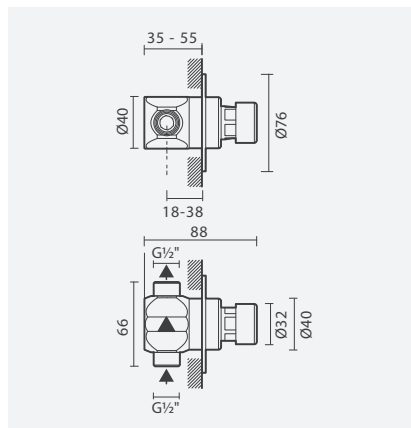

DUCHE - BLOOM

Torneira temporizada para duche

- > para duche
- > cartucho temporizado
- > tempo de abertura: 20 segundos (margem de erro de 20%)
- > profundidade de instalação ajustável:
  de 45 a 80mm (2 fluxos de água) e 48 a 75mm (1 fluxo de água)
- > na embalagem: torneira

2 Fluxos de água	Peso	€
S502 0760 2512 600	3	237,00
1 Fluxo de água		
S502 0760 0612 600	1	88,00