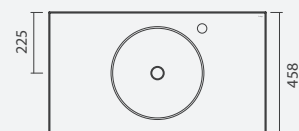

EVEN ROUND

Lavatórios EVEN ROUND

- > aplicação mura- aba: 125mm
- > sem furo de nível
- > cuba central
- > válvula de descarga não incluída
- > na embalagem: lavatório e kit de fixação

Lavatórios 140

1402 x 458 x 125mm

Com toalheiro, com furo para torneira	Peso	Peças por palete	€
S202 1721 2000 000	22	5	1,047,00
Sem toalheiro, com furo para torneira			
S202 1721 1700 000	22	5	1.037,00
Com toalheiro, sem furo para torneira			
S202 1721 1900 000	22	5	1.047,00
Sem toalheiro, sem furo para torneira			
S202 1720 0000 000	22	5	1.037,00

Lavatórios 120

1202 x 458 x 125mm

Com toalheiro, com furo para torneira	Peso	Peças por palete	€
S202 1711 2000 000	20	5	970,00
Sem toalheiro, com furo para torneira			
S202 1711 1700 000	20	5	960,00
Com toalheiro, sem furo para torneira			
S202 1711 1900 000	20	5	970,00
Sem toalheiro, sem furo para torneira			
S202 1710 0000 000	20	5	960,00

Lavatórios 100

1002 x 458 x 125mm

Com toalheiro, com furo para torneira	Peso	Peças por palete	€
S202 1681 2000 000	18	5	873,00
Sem toalheiro, com furo para torneira			
S202 1681 1700 000	18	5	863,00
Com toalheiro, sem furo para torneira			
S202 1681 1900 000	18	5	873,00
Sem toalheiro, sem furo para torneira			
S202 1680 0000 000	18	5	863,00

Lavatórios 80

802 x 458 x 125mm

Com toalheiro, com furo para torneira	Peso	Peças por palete	€
S202 1661 2000 000	16	5	812,00
Sem toalheiro, com furo para torneira			
S202 1661 1700 000	16	5	802,00
Com toalheiro, sem furo para torneira			
S202 1661 1900 000	16	5	812,00
Sem toalheiro, sem furo para torneira			
S202 1660 0000 000	16	5	802,00