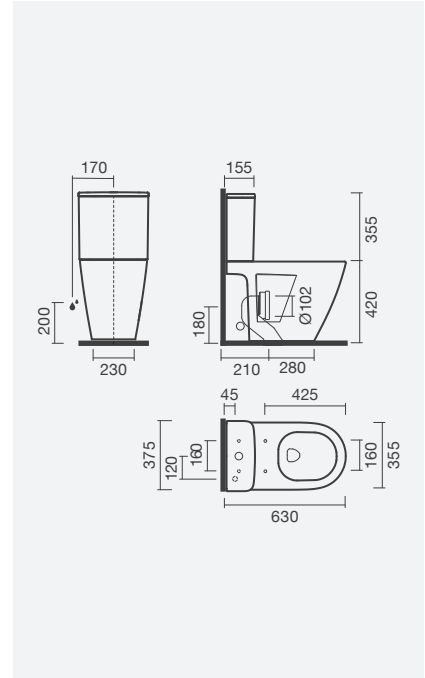

SANITAS COMPACTAS

Sanita compacta rimless vortex

375 x 630 x 775 mm

- > saída dual
- > sistema rimless vortex - silenciosa, higiênica e fácil de limpar
- > na embalagem: sanita, curva de descarga e kit de fixação

Referência	Peso	Peças por palete	€
S102 1412 3300 000	30	12	167,00

+ Tanque compacto

- > descarga 3/4,5 litros (mecanismo desmontado), regulável para 2/4 litros
- > descarga ativada por botão (duplo)
- > na embalagem: tanque cerâmico e mecanismo de descarga

Alimentação inferior

S102 1410 4500 000	12	36	100,00

+ Tampos para sanita

Termodur - queda amortecida (tecnologia-take off)

S802 0158 1600 000	3	-	80,00

Termodur

S802 0158 1900 000	3	-	57,00

Conjunto completo

Sanita + Tanque + Tampo

324,00

SANITAS SIMPLES BTW

Sanita simples BTW rimless vortex

355 x 530 x 420 mm

- > saída dual
- > sistema rimless vortex - silenciosa, higiênica e fácil de limpar
- > na embalagem: sanita, curva de descarga e kit de fixação

Referência	Peso	Peças por palete	€
S102 1435 0300 000	29	16	132,00

+ Tampos para sanita

Termodur - queda amortecida (tecnologia-take off)

S802 0158 1600 000	3	-	80,00