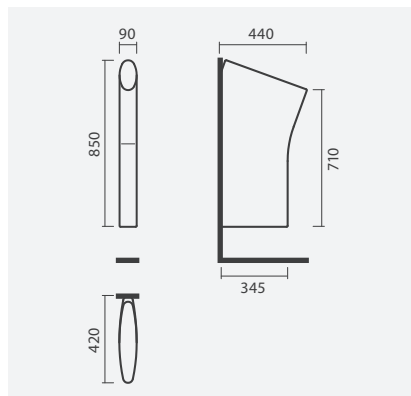

+ SEPARADOR PARA URINOL

Separador
90 x 440 x 850 mm

> na embalagem: separador e kit de fixação

Referência	Peso	Peças por palete	€
S100 8305 7600 000	18	22	139,00