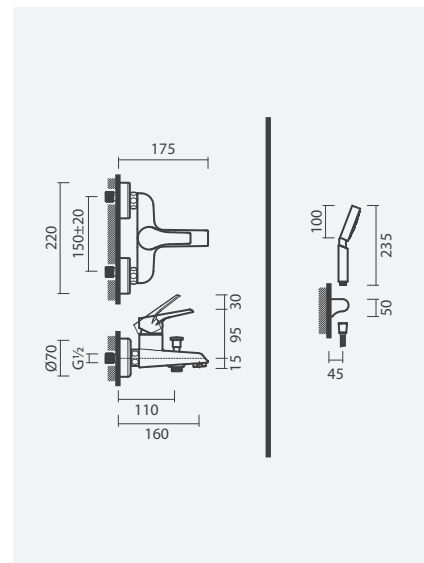

BANHO

Torneira monocomando para banheira

- > para banho
- > cartucho de discos cerâmicos e perlador ecológico
- > na embalagem: torneira, chuveiro de mão, suporte, flexível de 170cm e kit de fixação

Referência	Peso	€
S502 1690 0012 600	2	95,00

Torneira monocomando para duche VIVA com respetivo chuveiro de mão redondo e suporte