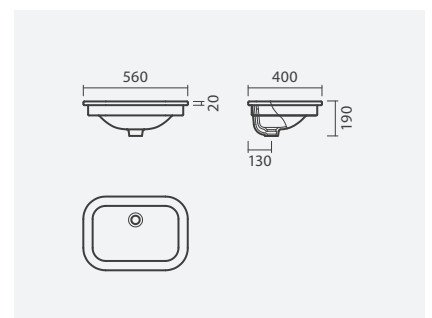

Lavatório 56

560 x 400 x 190 mm

- > aplicação de encastre (por cima ou por baixo)
- > sem furo para torneira, com furo de nível
- > na embalagem: lavatório e kit de fixação

Referência	Peso	Peças por palete	€
S100 7473 0500 000	12	32	102,00