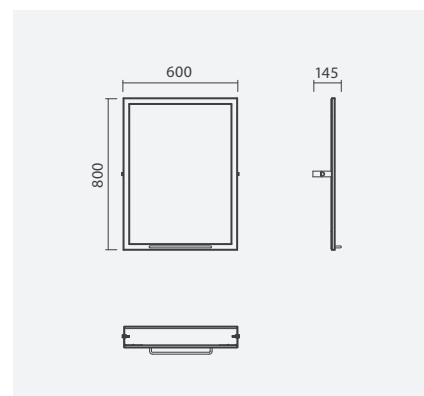

VEGA

Espelho simples basculante

- > moldura em inox (com pega)
- > permite fixação vertical
- > na embalagem: espelho e kit de fixação

600 x 800	Peso	Peças por palete	€
S700 5680 8299 900	9	8	291,00