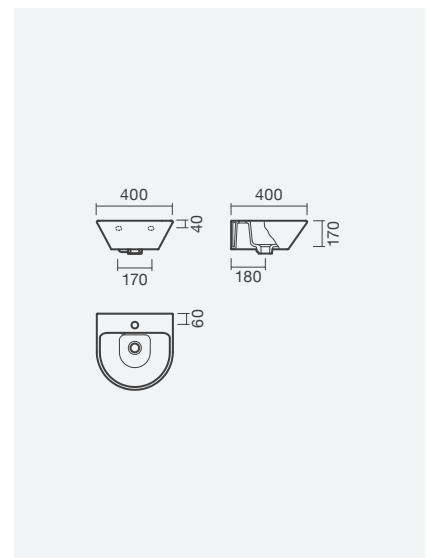

Lavatório 40

400 x 400 x 170mm

- > aplicação mural
- > furo para torneira (central à cuba), com furo de nível
- > na embalagem: lavatório e kit de fixação

Referência	Peso	Peças por palete	€
S102 0593 6200 001	13	48	51,00