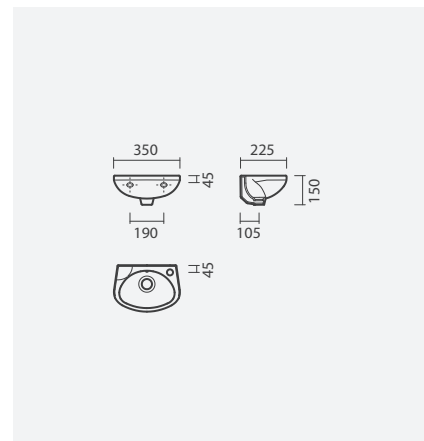

Lavatório 35

- > aplicação mural
- > furo para torneira (à direita da cuba), com furo de nível
- > incompatível com torneiras com sistema cold start
- > composto por: lavatório

Referência	Peso	Peças por palete	€
S100 7151 6900 000	4	112	39,00