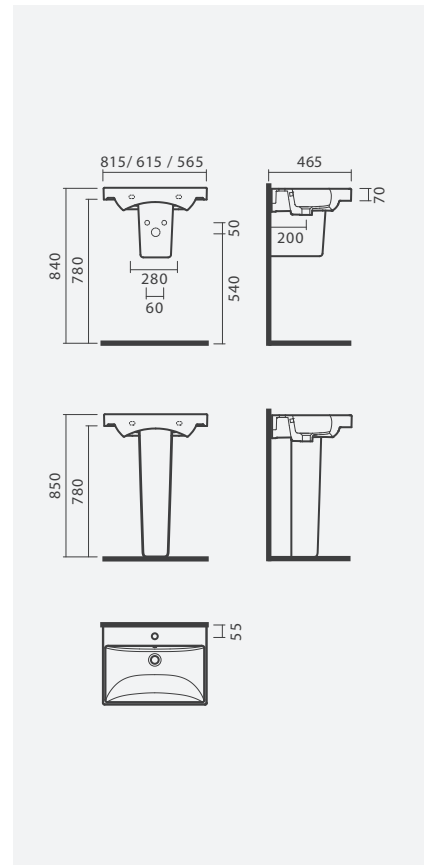

RUBY

Lavatórios 82, 62 e 57

- > aplicação mural / encastrado
- > com furo para torneira (central à cuba), com furo de nível
- > compatível com coluna ou meia coluna RUBY (aplicação mural)
- > na embalagem: lavatório e kit de fixação

815 x 465 x 155 mm	Peso	Peças por palete	€
S102 1653 6200 000	19	16	155,00
615 x 465 x 155 mm			
S102 1633 6200 000	18	24	132,00
565 x 465 x 155 mm			
S102 1613 6200 000	17	24	125,00

+ Meia Coluna

- > aplicação mural
- > compatível com lavatórios RUBY 82, 62 e 57
- > na embalagem: meia coluna e kit de fixação

Referência	Peso	Peças por palete	€
S100 9661 7800 000	10	30	64,00

+ Coluna

- > aplicação ao chão
- > compatível com lavatórios RUBY 82, 62 e 57
- > na embalagem: coluna

Referência	Peso	Peças por palete	€
S102 1750 0000 000	8	30	67,00