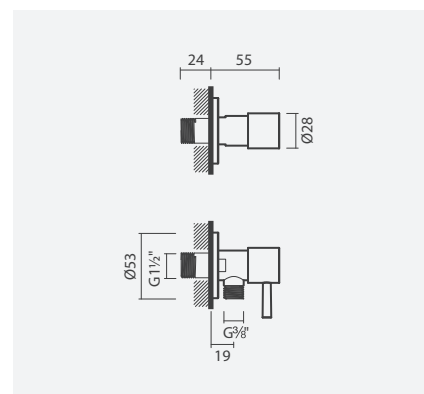

Torneira de esquadria ¼ de volta

- > sem filtro
- > manípulo redondo
- > em latão cromado
- > na embalagem: torneira de esquadria (1 unidade)

Acabamento cromado	Peso	€
TNR5 0000 0000 0170	1	12,00
Acabamento preto mate		
S502 0524 8871 600	1	19,00