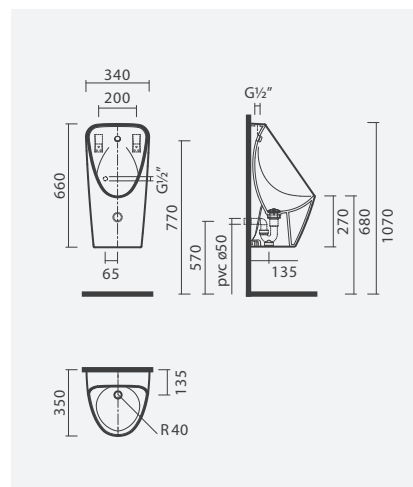

Urinóis: eletrônicos

CORAL

Urinol com sensor eletrônico rimless - A.H.

340 × 350 × 660 mm

- > alimentação e escoamento horizontal
- > urinol rimless - eficiente, higiênico e mais fácil de limpar
- > fluxómetro eletrônico oculto incorporado
- > alimentado por transformador elétrico (100-240V, 50-60Hz) ou pilhas AA (1.5V) (incluído)
- > na embalagem: urinol, conexões de ligação, válvula, sifão, fluxómetro eletrônico, transformador e kit de fixação

Referência	Peso	Peças por palete	€
S102 0856 2700 000	26	20	392,00