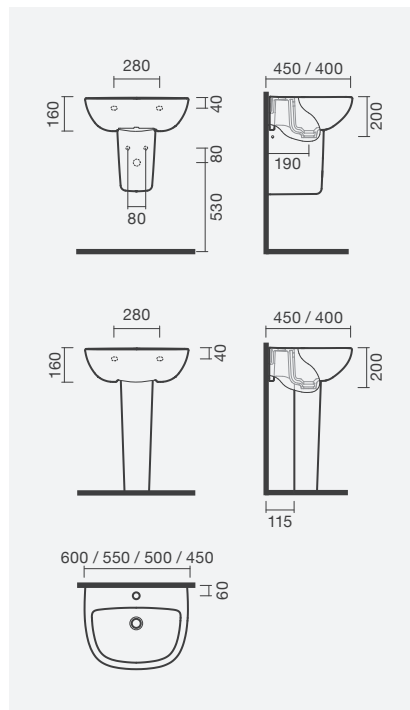

LAVATÓRIOS MURAIS

Lavatórios 60, 55, 50 e 45

- > aplicação mural
- > furo para torneira (central à cuba), com furo de nível
- > compatível com meia coluna e coluna Cent
- > composto por: lavatório e kit de fixação

	Peso	Peças por palete	€
600 x 450 x 200 mm			
S102 0891 7200 000	16	28	62,00
550 x 450 x 200 mm			
S102 0661 7200 000	14	28	50,50
500 x 400 x 200 mm			
S102 0671 7200 000	12	28	47,00
450 x 400 x 200 mm			
S102 0881 7200 000	11	28	44,00

+ Meia Coluna

- > aplicação mural
- > compatível com lavatórios Cent 60, 55, 50 e 45
- > composto por: meia coluna e kit de fixação

Referência	Peso	Peças por palete	€
S102 0700 0000 000	7	48	40,00

+ Coluna

- > aplicação ao chão
- > compatível com lavatórios Cent 60, 55, 50 e 45
- > composto por: coluna

Referência	Peso	Peças por palete	€
S102 0690 0000 000	10	40	35,00