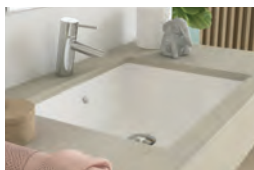

**AIDA**

**Lavatório 55**

545 x 430 x 157mm

- > aplicação de encastré (por baixo)
- > sem furo para torneira, com furo de nível
- > na embalagem: lavatório e kit de fixação

Referência	Peso	Peças por palete	€
S100 6003 0500 000	11	32	<b>116,00</b>