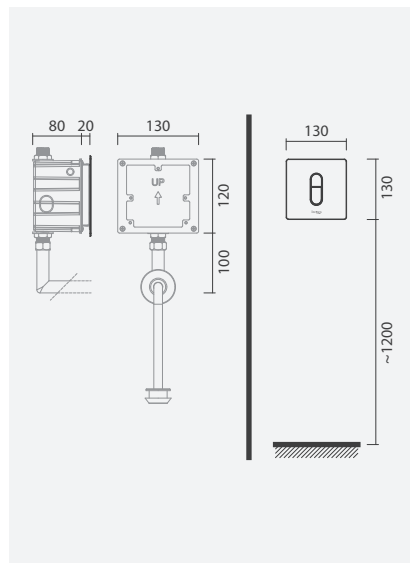

+ ACESSÓRIOS ELETRÔNICOS DE DESCARGA

Fluxómetro eletrônico universal para urinol

- > aplicação mural (de encastre)
- > compatível com urinóis de alimentação horizontal ou vertical
- > com descarga ecológica (regulada para 1 litro de água, com possibilidade de regulação para 1/2 litro)
- > sensor eletrônico permite descarga automática após cada utilização (descarga também pode ser ativada manualmente)
- > alimentado por transformador elétrico (100-240V, 50-60Hz) ou pilhas AA (1.5V)
- > na embalagem: box para instalação, fluxómetro com sensor eletrônico, transformador, conexões e kit de fixação

Referência	Peso	€
S502 0620 0012 600	3	186,00

Urinol eletrônico rimless CORAL e separadores cerâmicos para urinóis