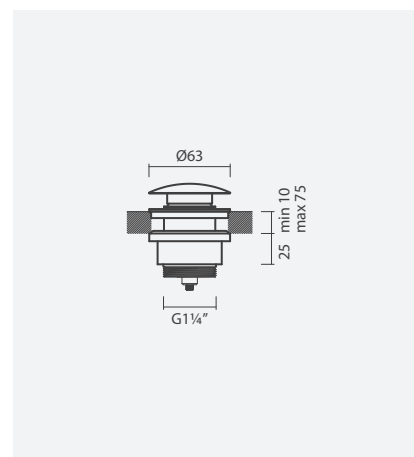

Válvula 1 1/4" com mecanismo stop&go

- > para lavatórios ou bidés com furo de nível
- > com mecanismo de abrir e fechar (stop & go)
- > espelho da válvula redondo (removível)
- > na embalagem: válvula de descarga

Espelho redondo - acabamento cromado	Peso	€
S502 0540 0012 600	1	23,00
Espelho redondo - acabamento preto mate		
S502 0540 0071 600	1	34,50
Espelho redondo - acabamento ouro rosa escovado		
S502 0540 000R M00	1	40,00
Espelho redondo - acabamento ouro escovado		
S502 0540 000V A00	1	40,00