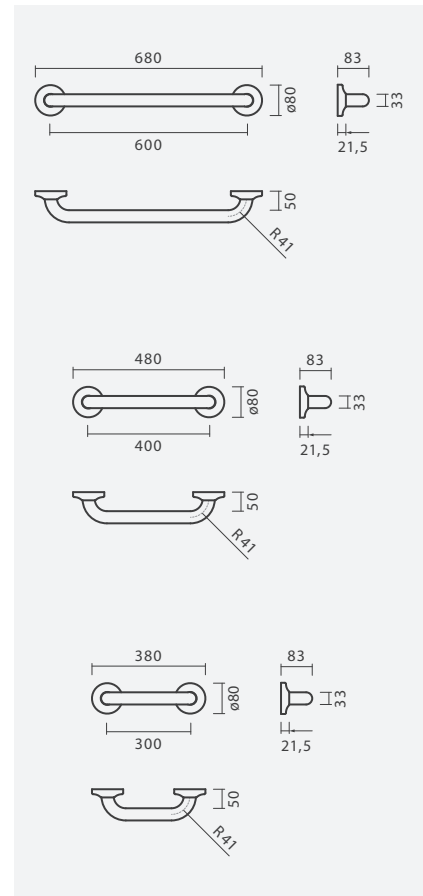

BARRAS DE APOIO

Barra de apoio reta - fixa

- > aplicação mural
- > em vinil anti-bacteriano com acabamento branco
- > 6 pontos de fixação
- > suporta até um peso máximo de 150kg
- > na embalagem: barra de apoio e kit de fixação

600 mm	Peso	Peças por palete	€
S902 1440 0000 000	6	150	105,00
400 mm			
S902 1430 0000 000	2	200	84,00
300 mm			
S902 1420 0000 000	2	200	74,00