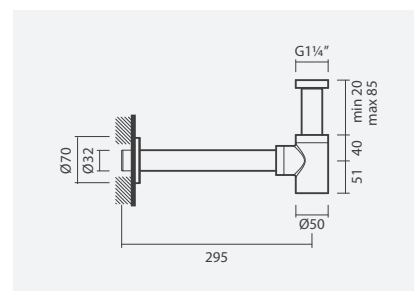

Sifão de descarga 1 1/4"

- > para lavatório ou bidê
- > formato redondo
- > em latão cromado
- > na embalagem: sifão de descarga

Referência	Peso	€
TN50 0086 2149 9900	1	43,00