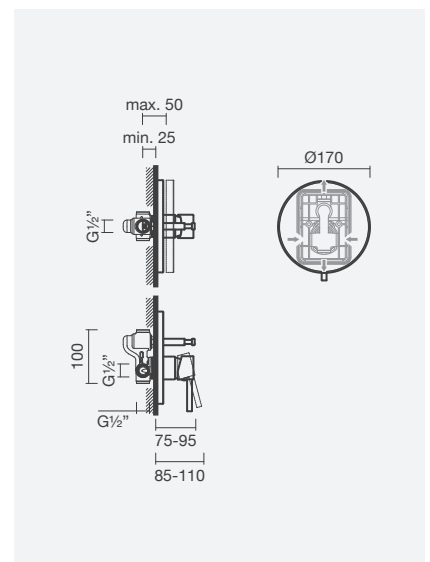

Torneira monocomando para duche (2 funções)

- > para duche e/ou banho (2 funções)
- > cartucho de discos cerâmicos
- > profundidade de instalação ajustável: de 60 a 75mm
- > na embalagem: torneira

Referência	Peso	€
S502 1256 8712 600	1	96,00