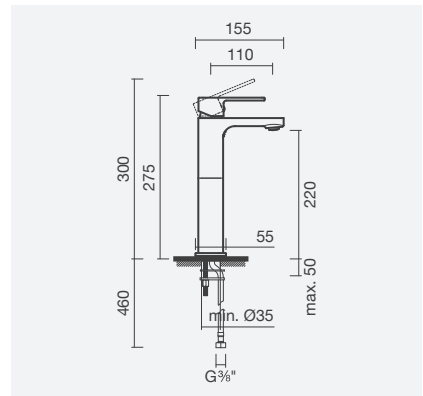

Torneira monocomando para lavatório (cano alto)

- > para lavatório sem furo para torneira
- > cartucho de discos cerâmicos e perlador ecológico
- > função cold start (abertura em frio)
- > na embalagem: torneira, ligações flexíveis e kit de fixação

Referência	Peso	€
S502 0861 2912 601	2	154,00