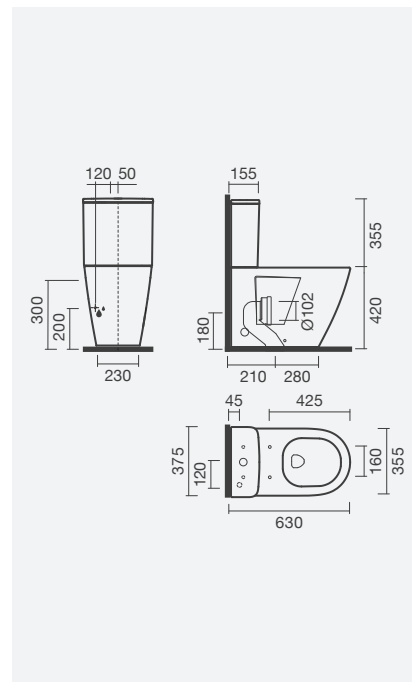

SANITAS COMPACTAS BTW

Sanita compacta BTW rimless vortex

375 x 630 x 775 mm

- > saída dual
- > sistema *rimless vortex* - silenciosa, higiênica e fácil de limpar
- > na embalagem: sanita, curva de descarga e kit de fixação

Referência	Peso	Peças por palete	€
S102 1415 0300 000	32	12	174,00

+ Tanque compacto

- > descarga 3/4,5 litros (mecanismo desmontado), regulável para 2/4 litros
- > descarga ativada por botão (duplo)
- > na embalagem: tanque cerâmico e mecanismo de descarga

Alimentação inferior

S102 1410 4500 000	12	36	100,00

+ Tampos para sanita

Termodur - queda amortecida (tecnologia-take off)

S802 0158 1600 000	3	-	80,00

Termodur

S802 0158 1900 000	3	-	57,00

PACK: Sanita compacta BTW rimless vortex + Tanque + Tampo

400 x 790 x 440 mm

- > saída dual
- > sistema *rimless vortex* - silenciosa, higiênica e fácil de limpar
- > inclui tanque compacto (alimentação inferior)
- > inclui tampo para sanita em termodur com queda amortecida
- > na embalagem: sanita, curva de descarga, kit de fixação, tanque cerâmico, mecanismo de descarga e tampo para sanita

Referência	Peso	Peças por palete	€
SP02 0450 0000 000	55	12	340,00