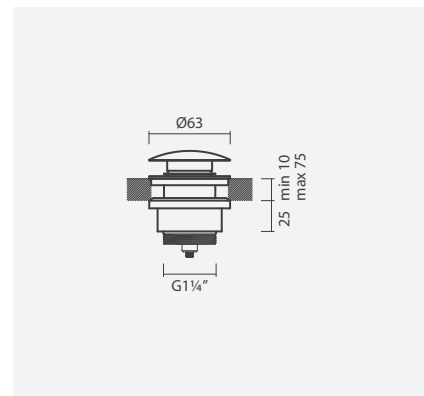

Válvula de descarga 1 1/4"

- > para lavatórios ou bidés com furo de nível
- > com mecanismo de abrir e fechar (stop & go)
- > espelho da válvula redondo (removível)
- > na embalagem: válvula de descarga

Espelho redondo - acabamento cromado	Peso	€
S502 0540 0012 600	1	23,00
Espelho redondo - acabamento preto mate		
S502 0540 0071 600	1	34,50
Espelho redondo - acabamento ouro rosa escovado		
S502 0540 000R M00	1	40,00
Espelho redondo - acabamento ouro escovado		
S502 0540 000V A00	1	40,00