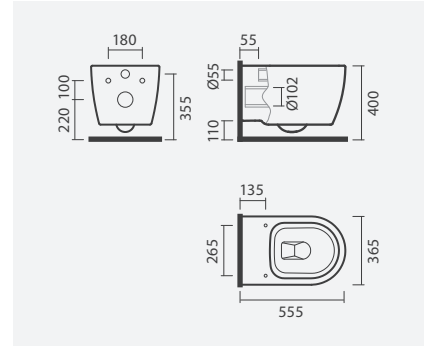

SANITAS SUSPENSAS

Sanita suspensa rimless

365 x 555 x 290 mm

> sanita rimless - eficiente, higiénica e mais fácil de limpar
> na embalagem: sanita e kit de fixação

Referência	Peso	Peças por palete	€
S102 0248 1700 000	29	18	210,00

+ Tampos para sanita

Termodur - queda amortecida (tecnologia take-off)

S800 0656 1800 000 3 - **85,00**

Termodur (tecnologia take-off)

S800 0656 2300 000 3 - **65,00**