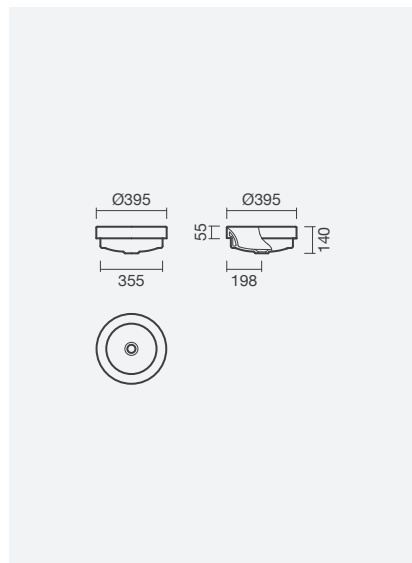

CIRCLE

Lavatório 40

395 x 395 x 140mm

- > aplicação de encastré (por cima)
- > sem furo para torneira, sem furo de nível
- > na embalagem: lavatório

Referência	Peso	Peças por palete	€
S100 6345 0400 000	8	48	152,00