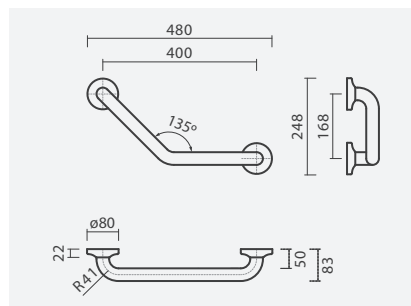

Barra de apoio angular 135° - fixa

- > aplicação mural
- > em vinil anti-bacteriano com acabamento branco
- > 6 pontos de fixação
- > suporta até um peso máximo de 150kg
- > na embalagem: porta-rolos e kit de fixação

Referência	Peso	Peças por palete	€
S902 1470 0000 000	2	140	94,00