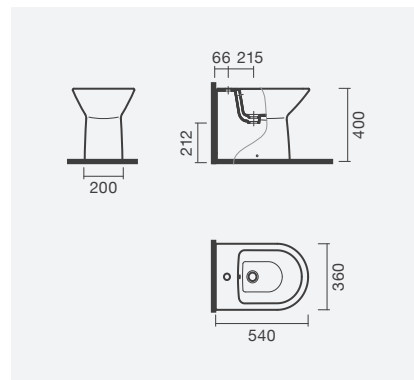

BIDÉS BTW

Bidé BTW

360 x 540 x 400 mm

> na embalagem: bidé e kit de fixação

Referência	Peso	Peças por palete	€
S102 0785 0300 001	22	20	84,00