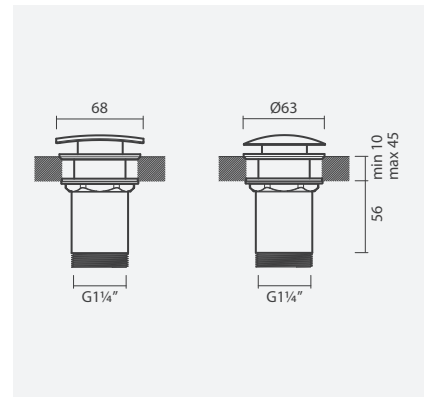

Espelho quadrado	Peso	€
TN50 0087 1619 9900	1	<b>23,00</b>
Espelho redondo		
TN50 0090 1639 9900	1	<b>17,00</b>