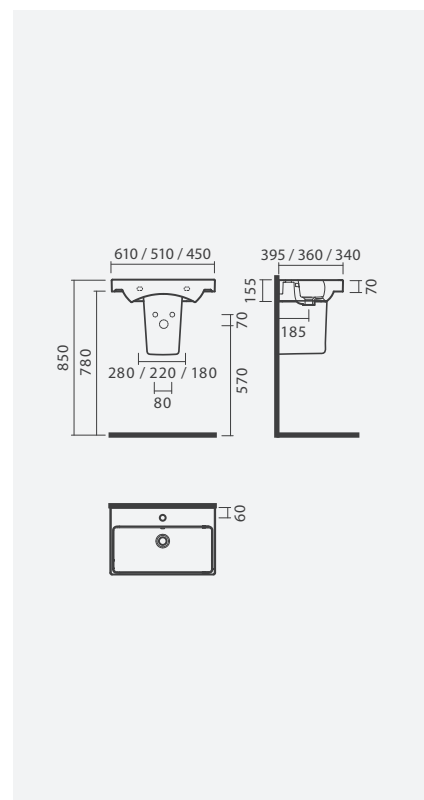

+ Meia Coluna

- > aplicação mural
- > compatível com lavatórios RUBY 61, 51 e 45
- > na embalagem: meia coluna e kit de fixação

Referência	Peso	Peças por palete	€
S102 1740 000 000	6	30	64,00