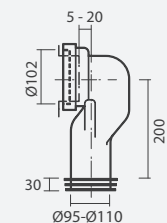

Curva de descarga

- > compatível com sanitas S/V
- > aplicação em paredes de alvenaria
- > em polietileno
- > na embalagem: curva de descarga

Dimensão 5-20mm	Peso	€
SR10 0000 0002 088	1	14,50
Dimensão 40-55mm	Peso	€
SR10 0000 0002 089	1	14,50