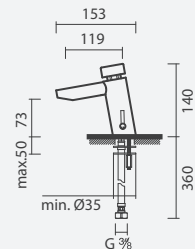

TEMPORIZADAS - UNIC

Torneira temporizada para lavatório

- > para lavatório com furo para torneira
- > cartucho temporizado e perlator orientável (ecológico)
- > tempo de abertura: 6 segundos (margem de erro de 20%)
- > possível regular caudal de forma a reduzir o consumo de água
- > na embalagem: torneira e kit de fixação

2 Fluxos de água	Peso	€
S500 0590 2650 703	2	110,00
1 Fluxo de água		
S500 0590 1250 703	2	90,00