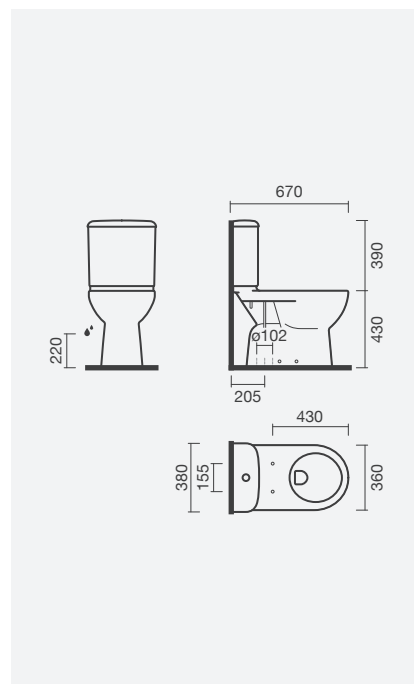

SANITAS COMPACTAS

Sanita compacta S/V

380 × 670 × 815 mm

> saída vertical

> respeita legislação relativa a P.M.R. - decreto lei nº 163/2006, ponto 2.9.4

> na embalagem: sanita e kit de fixação

Referência	Peso	Peças por palete	€
S102 1332 3700 000	28	12	135,00

+ Tanque compacto

> descarga 3/6 litros (mecanismo desmontado)

> descarga ativada por botão (duplo)

> na embalagem: tanque cerâmico e mecanismo de descarga

Alimentação inferior

S102 1346 6600 000	14	48	100,00

+ Tampo para sanita

N Termodur (aro aberto) - P.M.R.

S802 0235 0000 000	3	-	49,00

Conjunto completo

Sanita + Tanque + Tampo

284,00

SANITAS SUSPENSAS

Sanita suspensa rimless

360 × 700 × 360 mm

> sanita rimless - eficiente, higiénica e mais fácil de limpar

> respeita legislação relativa a P.M.R. - decreto lei nº 163/2006, ponto 2.9.4

> na embalagem: sanita e kit de fixação

Referência	Peso	Peças por palete	€
N S102 1318 2200 000	23	12	215,00