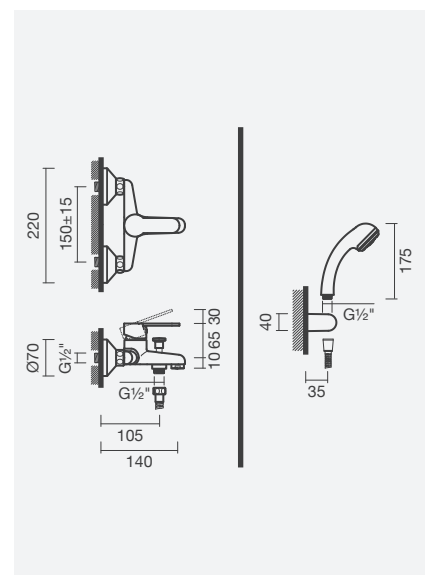

BANHO

Torneira monocomando para banheira

- > para banho
- > cartucho de discos cerâmicos e perlador
- > na embalagem: torneira, chuveiro de mão, ligações flexíveis e kit de fixação

Referência	Peso	€
S502 1280 0012 600	2	79,00