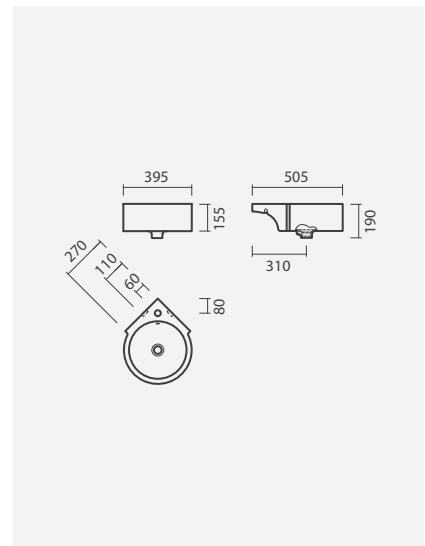

ISLA - COMPACTO

Lavatório 40

395 x 505 x 190mm

- > aplicação mural (em canto)
- > com furo para torneira (central à cuba), com furo de nível
- > incompatível com torneiras com sistema cold start
- > na embalagem: lavatório e kit de fixação

Referência	Peso	Peças por palete	€
S100 6611 7200 000	14	32	116,00