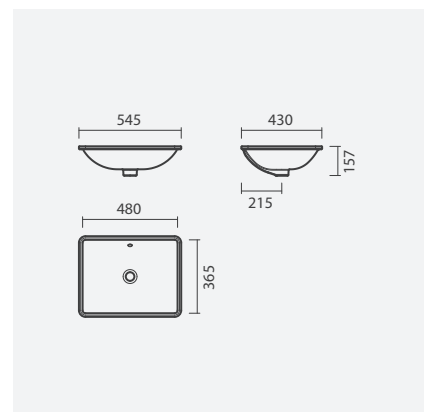

**AIDA**

**Lavatório 55**

545 x 430 x 157mm

- > aplicação de encastré (por baixo)
- > sem furo para torneira, com furo de nível
- > na embalagem: lavatório e kit de fixação

Referência	Peso	Peças por palete	€
S100 6003 0500 000	11	32	<b>116,00</b>