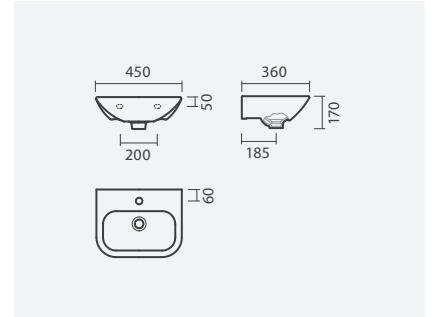

LAVATÓRIOS MURAIS - COMPACTOS

Lavatório 45

450 x 360 x 170 mm

- > aplicação mural
- > com furo para torneira (central à cuba), com furo de nível
- > na embalagem: lavatório e kit de fixação

Referência	Peso	Peças por palete	€
S100 7521 7200 000	11	32	69,00