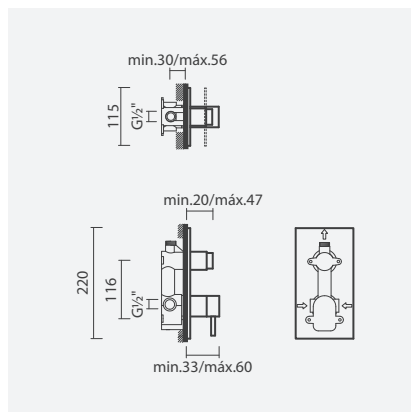

DUCHE - BLOOM

Torneira temporizada para duche

- > para duche
- > cartucho temporizado
- > tempo de abertura: 20 segundos (margem de erro de 20%)
- > profundidade de instalação ajustável:
  de 45 a 80mm (2 fluxos de água) e 48 a 75mm (1 fluxo de água)
- > na embalagem: torneira

2 Fluxos de água	Peso	€
S502 0760 2512 600	3	237,00
1 Fluxo de água		
S502 0760 0612 600	1	88,00