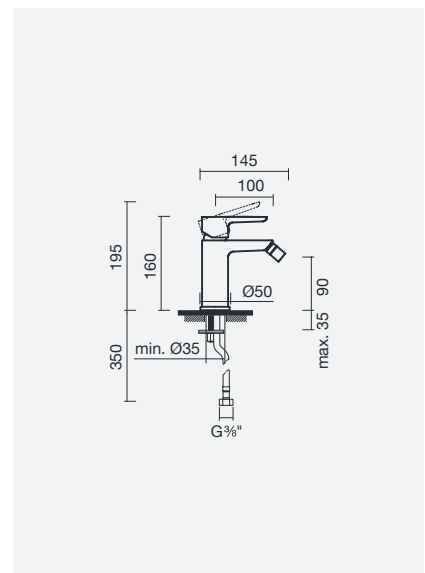

BIDÉ

Torneira monocomando para bidé

- > para bidé com furo para torneira
- > cartucho de discos cerâmicos e perlador ecológico
- > na embalagem: torneira, ligações flexíveis e kit de fixação

N	Acabamento cromado	Peso	€
	S502 2360 0012 600	1	90,00
N	Acabamento preto mate	Peso	€
	S502 2360 0071 600	1	115,00