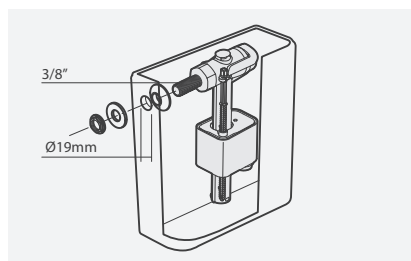

Mecanismo universal de alimentação para tanque

- > compatível com tanques cerâmicos de entrada lateral
- > válvula de alimentação lateral
- > na embalagem: 12 unidades (encomenda mínima admissível)

Referência	Peso	€	Unidade €
SR10 0000 0002 044	1	198,00	16,50