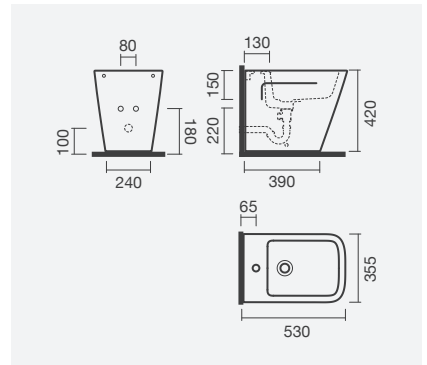

**272,00**

**BIDÉS BTW**

**Bidé BTW**

355 x 530 x 420 mm

> na embalagem: bidé e kit de fixação

Referência	Peso	Peças por palete	€
S102 1725 0300 000	28	12	<b>190,00</b>

**+ Tapos para bidé**

<b>N</b> Termodur - queda amortecida (tecnologia take-off)			
S802 0222 8100 000	2	-	<b>87,00</b>