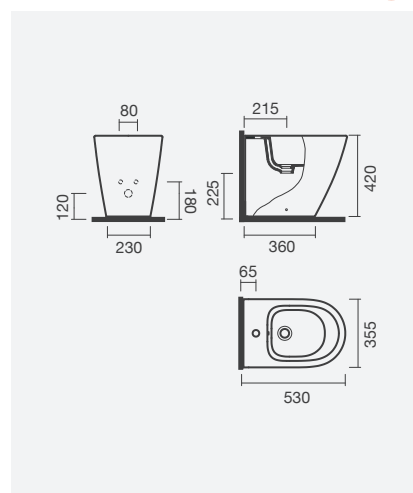

BIDÉS BTW

Bidé BTW

355 x 530 x 420 mm

> na embalagem: bidé e kit de fixação

Referência	Peso	Peças por palete	€
S102 1455 0300 000	25	12	139,00