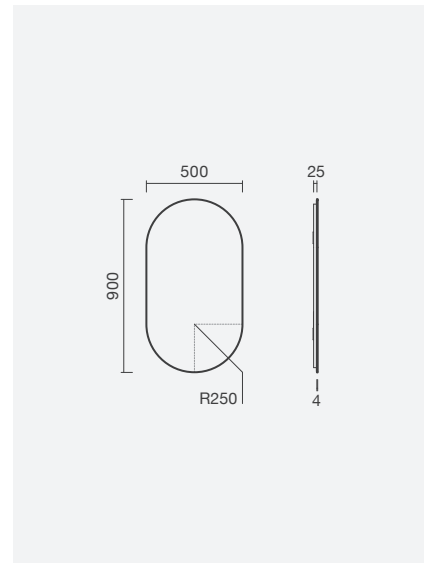

MAYARA OVAL

Espelho com iluminação

- > Retro-iluminação perimetral LED
- > LED's com temperatura de cor de 6500 K
- > Permite quer fixação horizontal quer vertical
- > Proteção IP 44
- > Na embalagem: espelho e kit de fixação

500 x 900	Peso	Peças por palete	€
S702 1088 3300 000	6	36	165,00

SMART
TOILETS

COLEÇÕES
SANITÁRIAS

ESPAÇOS
PÚBLICOS

LAVATÓRIOS

TORNEIRAS

MÓVEIS, ESPELHOS
E ACESSÓRIOS

BASES

DIVISÓRIAS

DUCHE

BANHEIRAS