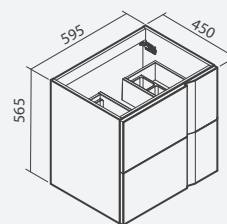

LAURUS 60

Móvel suspenso 60

595 x 450 x 565mm

> compatível com lavatórios de encastre: Even Round 60, Alur 61

Ruby 61 e Albus 61 (não incluído)

> com duas gavetas

> na embalagem: móvel e kit de fixação

Referência	Peso	Peças por palete	€
S702 0820 31.. .00	24	12	337,00

+ Complementos

+ Lavatório em Solid Surface 60

> aplicação de encastre - aba 12mm

> sem furo de nível

> na embalagem: lavatório

EVEN ROUND com furo	Peso	Peças por palete	€
S202 1930 0000 000	9	5	506,00

EVEN ROUND sem furo	Peso	Peças por palete	€
S202 1920 0000 000	9	5	506,00

+ Lavatório Cerâmico 61

> aplicação de encastre (por cima)

> com furo para torneira central à cuba

> com furo de nível

> na embalagem: lavatório

ALUR	Peso	Peças por palete	€
S102 0830 0000 000	13	32	132,00

RUBY	Peso	Peças por palete	€
S102 1633 6200 000	18	24	132,00

ALBUS	Peso	Peças por palete	€
S100 8511 7200 000	18	32	172,00

No código de produto por favor substituir "... " pelo código da cor escolhida

064

DF0

609

Pack Móvel suspenso 60 + Lavatório ALUR 61

610 x 460 x 585mm

> compatível com lavatórios de encastre: Alur 61 (incluído)

> com duas gavetas

> nas embalagens: móvel, lavatório e kit de fixação

Referência	Peso	Peças por palete	€
SP02 0820 31.. .01	36	12	420,00