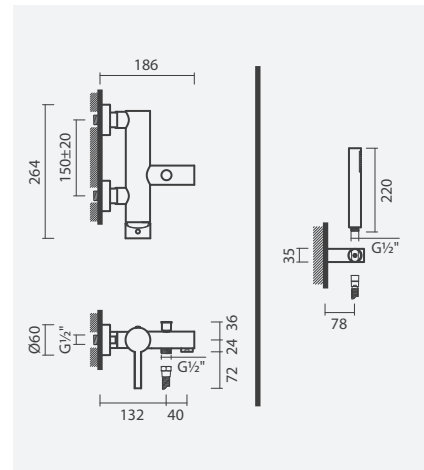

Torneira monocomando para banheira

- > para banho
- > cartucho de discos cerâmicos (ecológico) e perlator
- > função cold start (abertura em frio)
- > na embalagem: torneira, chuveiro de mão, suporte, flexível de 175cm e kit de fixação

Referência	Peso	€
S500 0401 3850 705	4	218,00