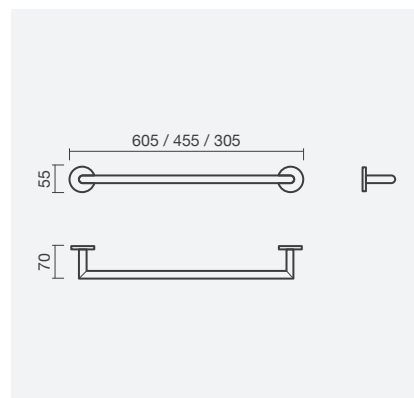

Toalheiros

- > aplicação mural
- > em aço inoxidável com acabamento cromado
- > na embalagem: toalheiro e kit de fixação

600mm	Peso	Peças por palete	€
S902 0390 0012 600	1	-	67,00
500mm			
S902 0400 0012 600	1	-	56,00
300mm			
S902 0410 0012 600	1	-	49,50