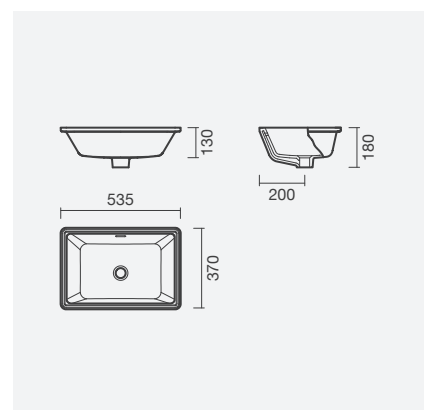

Lavatórios 54

535 x 370 x 180mm

- > aplicação de encastré (por baixo)
- > sem furo para torneira, com furo de nível
- > com válvula de descarga com tampa em cerâmica
- > na embalagem: lavatório, válvula de descarga e kit de fixação

	Peso	Peças por palete	€
Branco			
N S102 1880 0000 000	10	28	109,00
Branco mate			
N S102 1880 0006 400	10	28	149,00
Preto mate			
N S102 1880 0007 800	10	28	149,00