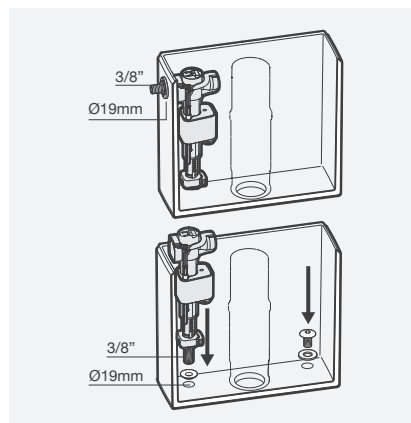

Mecanismos para tanques cerâmicos

ALIMENTAÇÃO

Mecanismo universal de alimentação para tanque

- > compatível com tanques cerâmicos de entrada lateral ou inferior
- > válvula de alimentação dual
- > na embalagem: 10 unidades (encomenda mínima admissível)

Referência	Peso	€	Unidade €
SR10 0000 0002 086	1	185,00	18,50