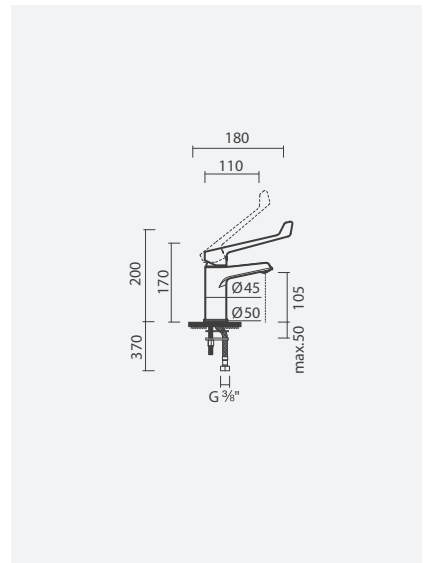

Torneira monocomando para lavatório (clínica)

- > para lavatório com furo para torneira
- > cartucho de discos cerâmicos e perlador ecológico
- > função cold start (abertura em frio)
- > na embalagem: torneira, ligações flexíveis e kit de fixação

Referência	Peso	€
S502 0240 0012 602	1	82,00