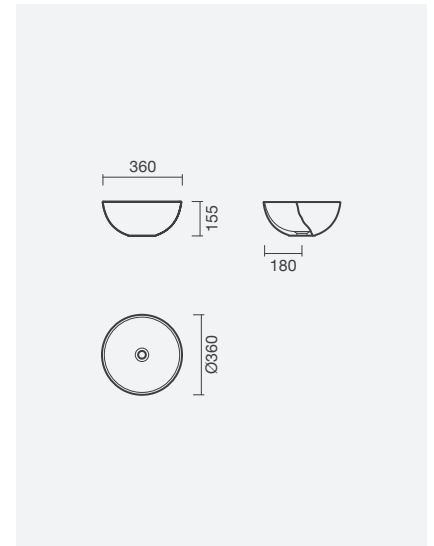

HALO Redondo

Lavatório 36

Ø 360 × 155mm

- > aplicação de posar
- > sem furo para torneira, sem furo de nível
- > com válvula de descarga com tampa em cerâmica
- > na embalagem: lavatório e válvula de descarga com tampa em cerâmica

	Branco	Peso	Peças por palete	€
	S102 1910 0000 000	6	54	82,00
	Branco mate S102 1910 0006 400	6	54	137,00
	Preto mate S102 1910 0007 800	6	54	137,00