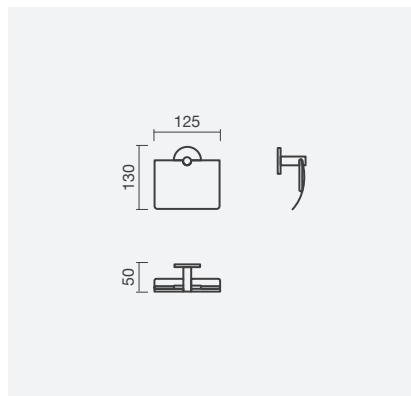

PORTA-ROLOS

Porta-rolô com tampa

- > aplicação mural
- > em aço inoxidável com acabamento cromado
- > na embalagem: porta-rolô e kit de fixação

Referência	Peso	Peças por palete	€
S902 1030 0012 600	1	-	46,00