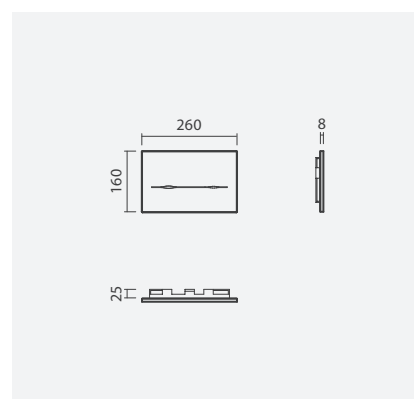

TOUCHLESS

Placa de comando eletrônica

- > aplicação mural (de encastre)
- > compatível com sistemas de instalação *Inside*
- > com descarga dupla
- > sensor eletrônico capacitivo, permite descarga automática após aproximação da mão à placa.
- > na embalagem: placa de comando com sensor eletrônico e kit de fixação

Cinza brilhante	Peso	€
SI02 0120 0000 001	1	199,00

Sanita inteligente suspensa rimless FUTURA com comando de controlo e placa de comando TOUCHLESS