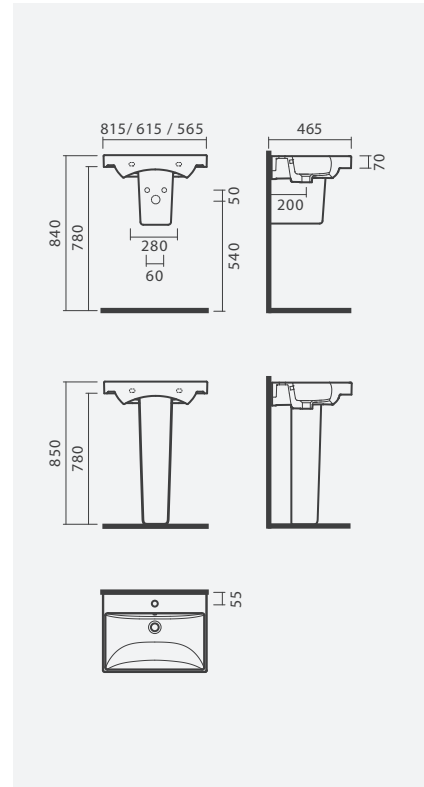

LAVATÓRIOS MURAIS / ENCASTRE

Lavatórios 82, 62 e 57

- > aplicação mural / encastrado
- > com furo para torneira (central à cuba), com furo de nível
- > compatível com coluna ou meia coluna RUBY (aplicação mural)
- > na embalagem: lavatório e kit de fixação

815 x 465 x 155 mm	Peso	Peças por palete	€
S102 1653 6200 000	19	16	155,00
615 x 465 x 155 mm			
S102 1633 6200 000	18	24	132,00
565 x 465 x 155 mm			
S102 1613 6200 000	17	24	125,00

+ Meia Coluna

- > aplicação mural
- > compatível com lavatórios RUBY 82, 62 e 57
- > na embalagem: meia coluna e kit de fixação

Referência	Peso	Peças por palete	€
S100 9661 7800 000	10	30	64,00

+ Coluna

- > aplicação ao chão
- > compatível com lavatórios RUBY 82, 62 e 57
- > na embalagem: coluna

Referência	Peso	Peças por palete	€
S102 1750 0000 000	8	30	67,00