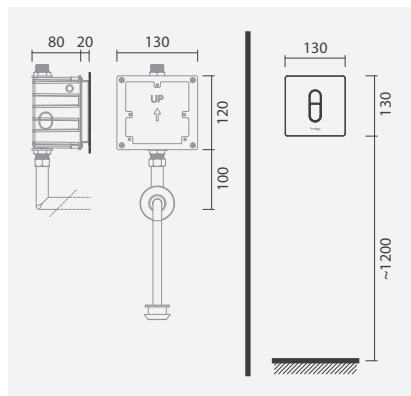

+ ACESSÓRIOS ELETRÔNICOS DE DESCARGA

Fluxómetro eletrônico universal para urinol

- > aplicação mural (de encastre)
- > compatível com urinóis de alimentação horizontal ou vertical
- > com descarga ecológica (regulada para 1 litro de água, com possibilidade de regulação para 1/2 litro)
- > sensor eletrônico permite descarga automática após cada utilização (descarga também pode ser ativada manualmente)
- > alimentado por transformador elétrico (100-240V, 50-60Hz) ou pilhas AA (1.5V)
- > na embalagem: box para instalação, fluxómetro com sensor eletrônico, transformador, conexões e kit de fixação

Referência	Peso	€
S502 0620 0012 600	3	186,00