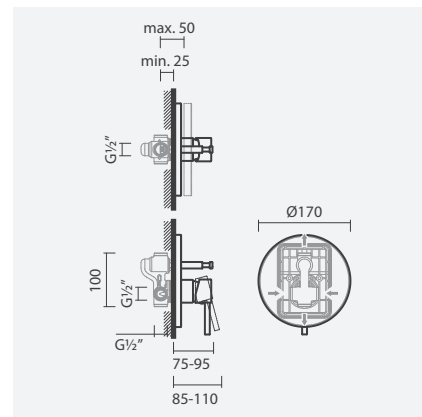

Torneira monocomando para duche (2 funções)

- > para duche e/ou banho (2 funções)
- > cartucho de discos cerâmicos
- > profundidade de instalação ajustável: de 60 a 75mm
- > na embalagem: torneira

Espelho redondo - acabamento cromado	Peso	€
S502 0426 8712 600	1	102,00
Espelho redondo - acabamento preto mate		
S502 0426 8771 600	1	130,00