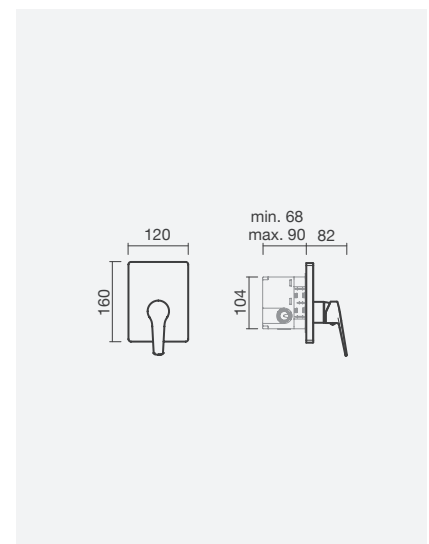

Torneira monocomando para duche (1 função)

- > para duche ou banho (1 função)
- > cartucho de discos cerâmicos
- > na embalagem: torneira

Referência	Peso	€
S502 1206 9412 600	1	93,00