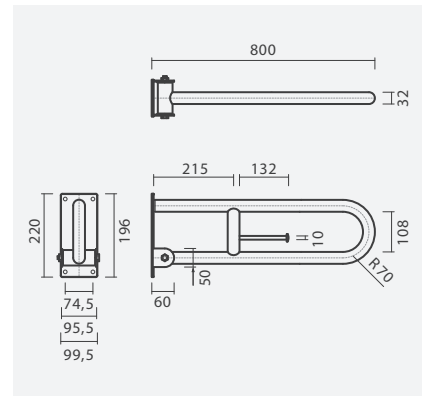

BARRAS DE APOIO

Barra de apoio para sanita - rebatível

- > aplicação mural
- > em aço inoxidável (AISI 304) com acabamento polido ou escovado
- > 4 pontos de fixação
- > suporta até um peso máximo de 150kg
- > com apoio para porta-rolos
- > na embalagem: barra de apoio e kit de fixação

Acabamento polido	Peso	Peças por palete	€
S902 1362 7401 100	4	48	220,00
Acabamento escovado			
S902 1362 7401 101	4	48	220,00