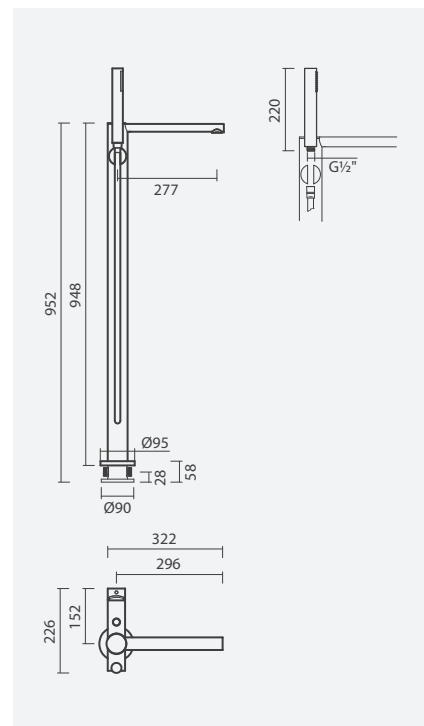

Referência	Peso	€
S500 0401 3750 708	14	1.359,00