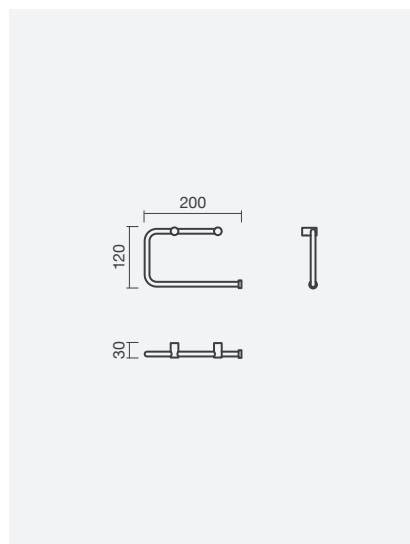

Toalheiro de argola

- > aplicação mural
- > em aço inoxidável com acabamento cromado, escovado ou preto mate
- > na embalagem: toalheiro de argola e kit de fixação

Cromado	Peso	Peças por palete	€
S902 0800 0012 600	1	-	69,00
Escovado			
S902 0800 0001 100	1	-	69,00
Preto Mate			
S902 0800 0071 600	1	-	76,00