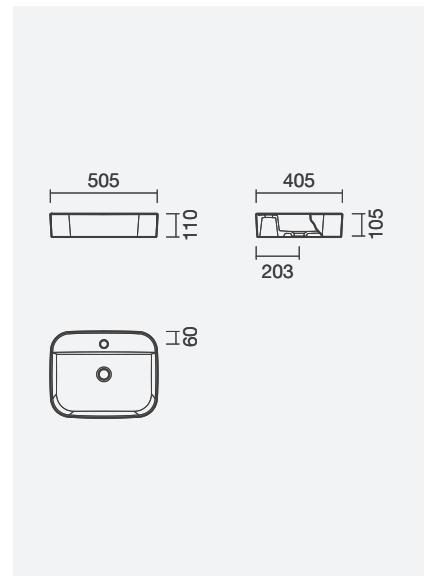

NEW CITY

Lavatório 50

505 x 405 x 110mm

- > aplicação de pousar
- > com furo para torneira, sem furo de nível
- > com válvula de descarga com tampa em cerâmica
- > na embalagem: lavatório e válvula de descarga com tampa em cerâmica

N Branco	Peso	Peças por palete	€
S102 1850 0000 000	11	36	131,00
N Branco mate			
S102 1850 0006 400	11	36	181,00
N Preto mate			
S102 1850 0007 800	11	36	181,00