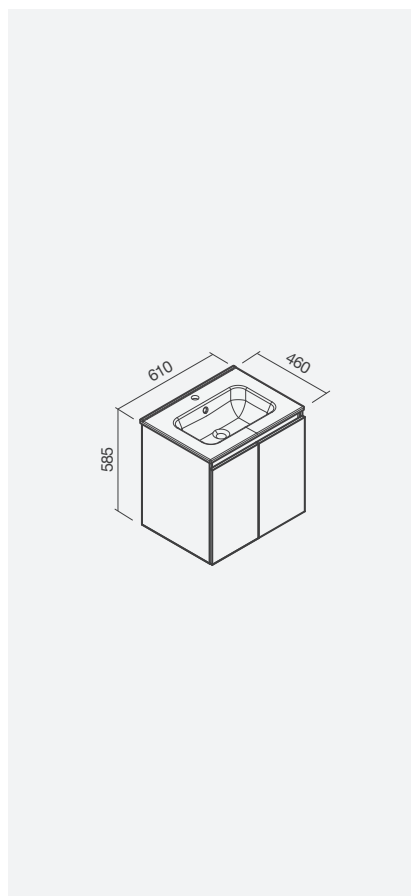

No código de produto por favor substituir "... " pelo código da cor escolhida