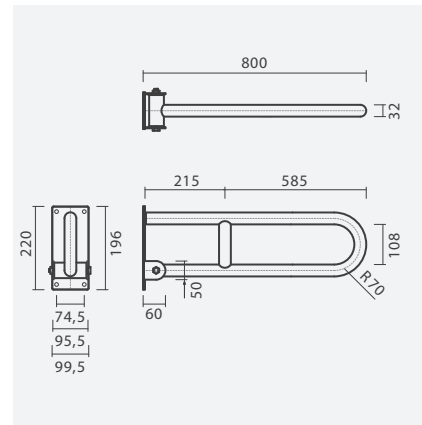

Barra de apoio para sanita - rebatível

- > aplicação mural
- > em aço inoxidável (AISI 304) com acabamento polido ou escovado
- > 4 pontos de fixação
- > suporta até um peso máximo de 150kg
- > sem apoio para porta-rolos
- > na embalagem: barra de apoio e kit de fixação

Acabamento polido	Peso	Peças por palete	€
S902 1372 7401 100	4	48	185,00
Acabamento escovado			
S902 1372 7401 101	4	48	185,00