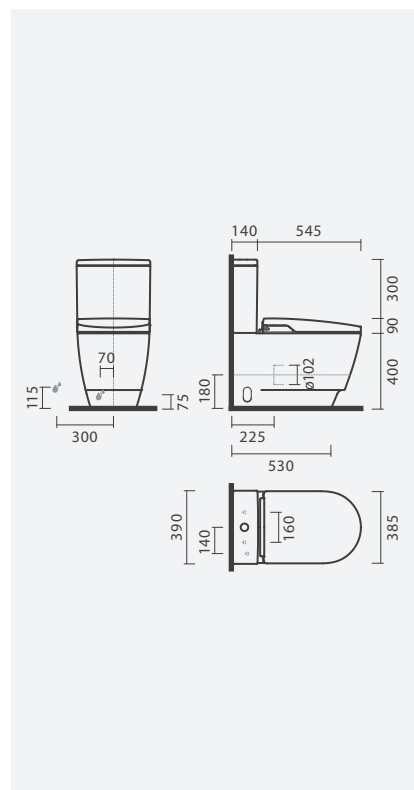

SANITAS INTELIGENTES COMPACTAS

Sanita compacta rimless 69 S/D

390 x 685 x 790 mm

- > saída dual
- > sanita sem aro - higiénica e mais fácil de limpar
- > tanque cerâmico com descarga dupla de 3/4,5l (incluído)
- > tampo com queda amortecida e sistema take-off (incluído)
- > compatível com alimentação elétrica standard
- > entrada de água única (conexões ocultas)
- > com suporte para comando (fácil de instalar)
- > na embalagem: sanita e kit de pré-instalação

Referência	Peso	Peças por palete	€
S002 1240 0000 000	65	4	1.961,00