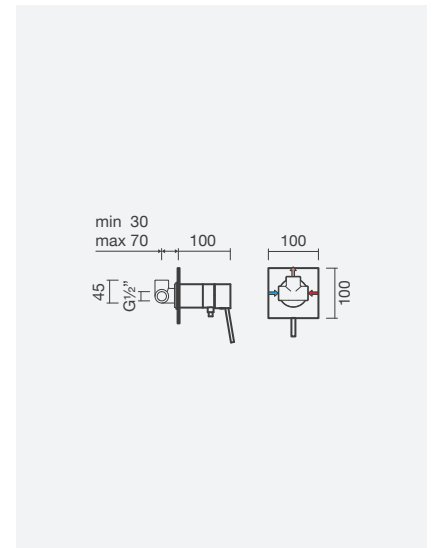

DUCHE / BANHO

Torneira termostática para duche (1 função)

- > para duche ou banho (1 função)
- > cartucho termostático (safe-stop 38°)
- > profundidade de instalação ajustável: de 45 a 85mm
- > na embalagem: torneira

Referência

S500 0596 9050 706 1 235,00