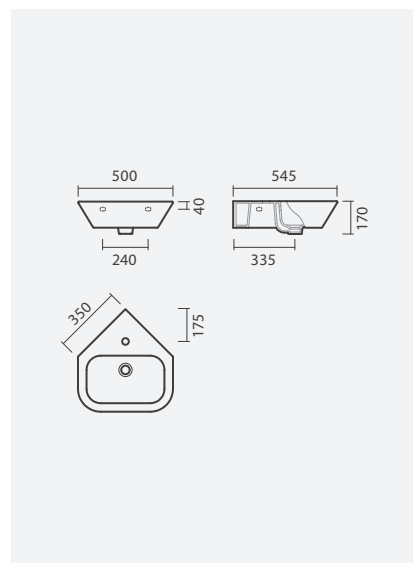

NEXO

Lavatório 50

500 × 545 × 170mm

- > aplicação mural (em canto)
- > furo para torneira (central à cuba), com furo de nível
- > na embalagem: lavatório e kit de fixação

Referência	Peso	Peças por palete	€
S100 7461 7200 000	15	32	80,00