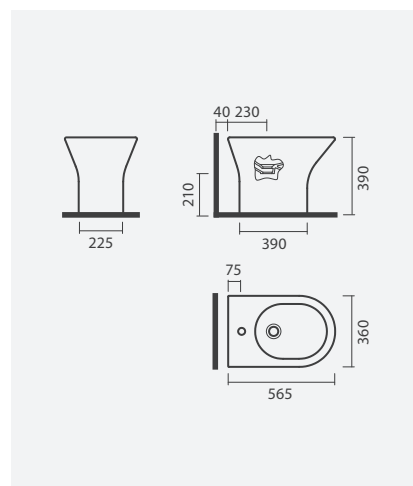

BIDÉS

Bidé

360 x 565 x 390 mm

> na embalagem: bidé e kit de fixação

Referência	Peso	Peças por palete	€
S100 7413 4900 000	20	15	97,00