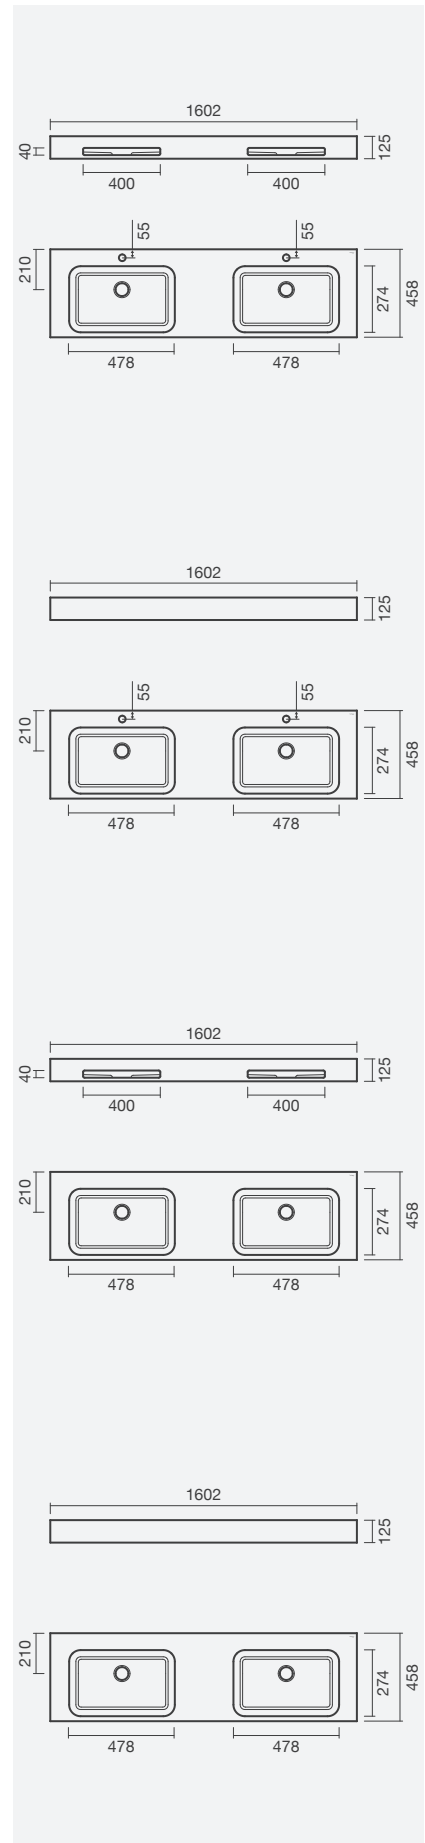

VELVET - DUAS CUBAS

Lavatórios 160

1602 x 458 x 125mm

- > aplicação mural - aba:125mm
- > sem furos de nível
- > válvulas de descarga incluídas
- > na embalagem: lavatório, válvulas de descarga com tampa em solid surface e kit de fixação

Com toalheiros, com furos para torneiras	Peso	Peças por palete	€
S202 0381 2000 000	31	5	1.395,00
Sem toalheiros, com furos para torneiras			
S202 0381 1700 000	31	5	1.372,00
Com toalheiros, sem furos para torneiras			
S202 0381 1900 000	31	5	1.395,00
Sem toalheiros, sem furos para torneiras			
S202 0380 0000 000	31	5	1.372,00

+ Prateleira

- > aplicação mural
- > em solid surface
- > na embalagem: prateleira e kit de fixação

1600 x 385 x 50 mm	Peso	Peças por palete	€
S202 1250 0000 000	25	5	664,00

SMART
TOILETS

COLEÇÕES
SANITÁRIAS

ESPAÇOS
PÚBLICOS

LAVATÓRIOS

TORNEIRAS

MÓVEIS, ESPELHOS
E ACESSÓRIOS

BASES

DIVISÓRIAS

DUCHE

BANHEIRAS