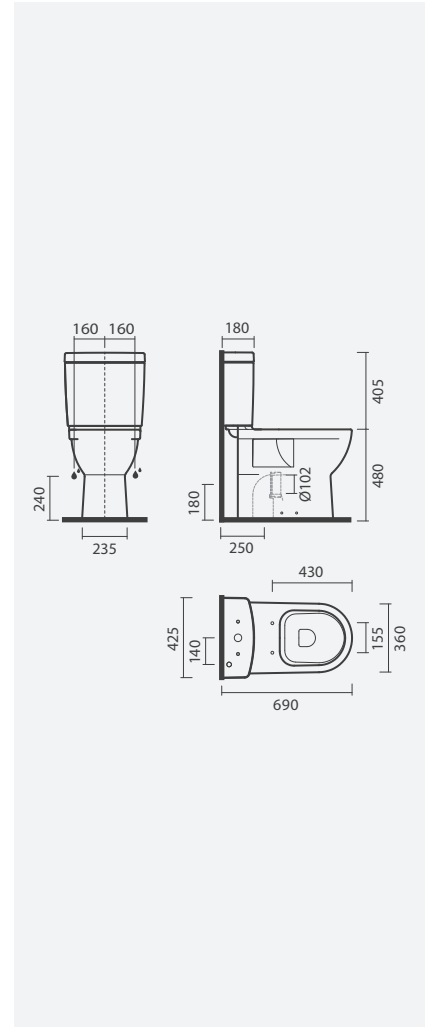

SANITAS COMPACTAS

Sanita compacta

425 x 690 x 885 mm

- > saída dual
- > na embalagem: sanita e kit de fixação

Referência	Peso	Peças por palete	€
S102 1762 3300 000	31	9	244,00

+ Tanque compacto

- > descarga 3/6 litros
- > descarga ativada por botão (duplo)
- > na embalagem: tanque cerâmico e mecanismo de descarga

Alimentação inferior

S102 1760 4500 000	14	40	123,00

+ Tampo para sanita

Termodur (tecnologia take-off)

S802 0036 2000 000	3	-	57,00