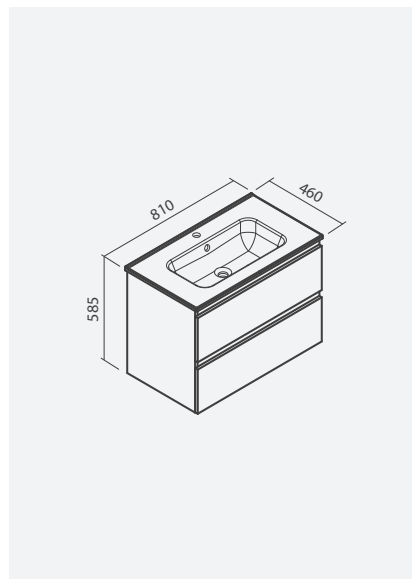

MAPLE 80

00 0

03 5

60 9

05 9

Pack Móvel suspenso 80 + Lavatório ALUR 81

810 X 460 X 585 mm

- > compatível com lavatório cerâmico de encastre ALUR 81 (incluído)
- > com duas gavetas
- > nas embalagens: móvel, lavatório e kit de fixação

Referência	Peso	Peças por palete	€
S702 0590 31.. .01	44	6	322,00

+ Complementos

+ Pés de apoio

- > altura: 270mm
- > na embalagem: pés de apoio (2 unidades) e kit de fixação

S702 0730 0012 600	1	-	34,50

No código de produto por favor substituir "... " pelo código da cor escolhida