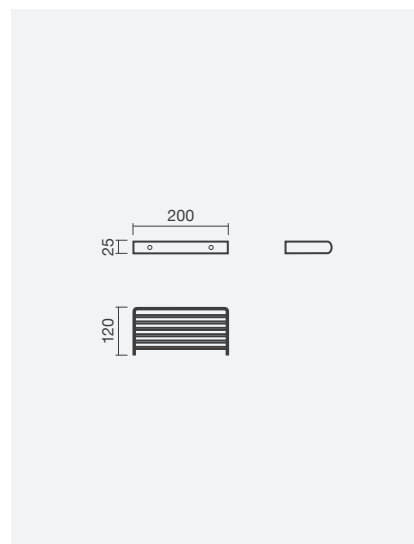

Saboneteira

- > aplicação mural
- > em aço inoxidável com acabamento cromado, escovado ou preto mate
- > na embalagem: saboneteira e kit de fixação

Cromado	Peso	Peças por palete	€
S902 0050 0012 600	1	-	50,50
Escovado			
S902 0050 0001 100	1	-	50,50
Preto Mate			
S902 0050 0071 600	1	-	63,00