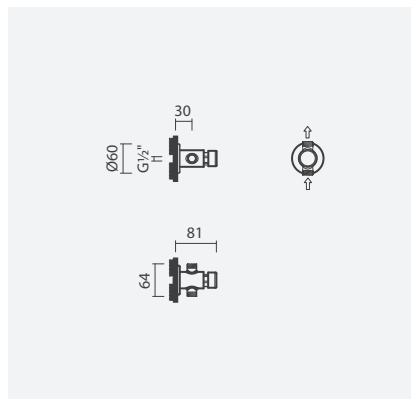

1 Fluxo de água	Peso	€
S500 0490 0650 702	1	<b>65,00</b>

DUCHE - BLOOM

**Torneira temporizada para duche**

- > para duche
- > cartucho temporizado
- > tempo de abertura: 20 segundos (margem de erro de 20%)
- > profundidade de instalação ajustável:  
de 45 a 80mm (2 fluxos de água) e 48 a 75mm (1 fluxo de água)
- > na embalagem: torneira