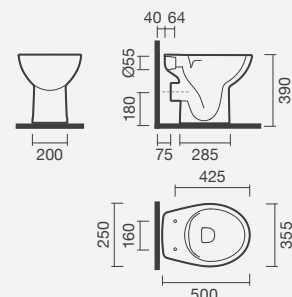

PP

S802 0104 3700 000	1	-	20,00

Conjunto completo

Sanita + Tampo

130,00