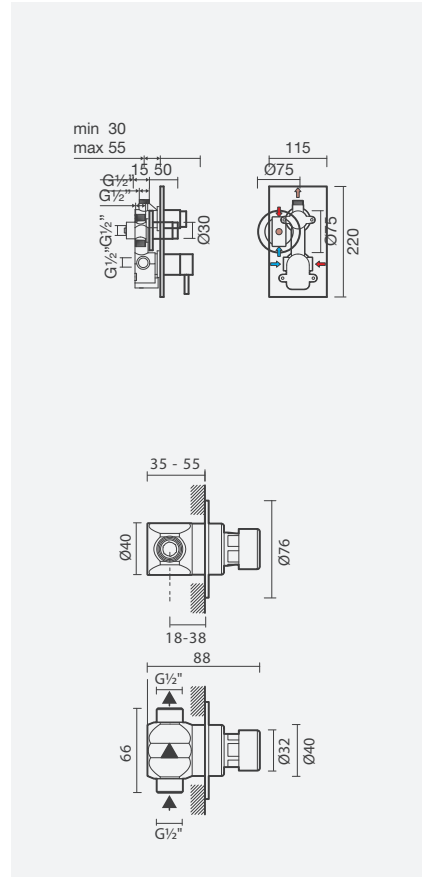

DUCHE

Torneira temporizada para duche

- > para duche
- > cartucho temporizado
- > tempo de abertura: 20 segundos (margem de erro de 20%)
- > profundidade de instalação ajustável:
  - de 48 a 75mm (2 fluxos de água) e 45 a 80mm (1 fluxo de água)
- > na embalagem: torneira

2 Fluxos de água	Peso	€
S502 0760 2512 600	3	237,00
1 Fluxo de água		
S502 0760 0612 600	1	88,00