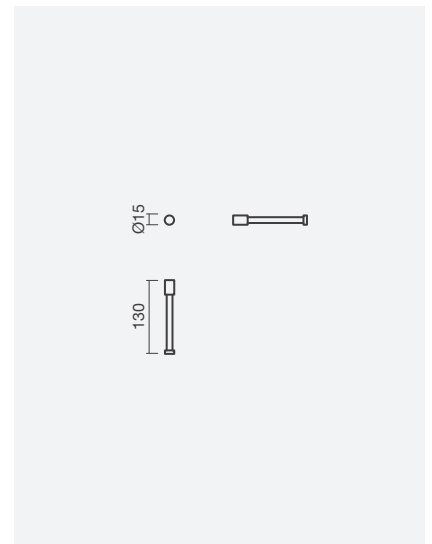

PORTA-ROLOS

Porta-rolo (slim)

- > aplicação mural
- > em aço inoxidável com acabamento cromado, escovado ou preto mate
- > na embalagem: porta-rolo (slim) e kit de fixação

Cromado	Peso	Peças por palete	€
S902 0100 0012 600	1	-	35,00
Escovado			
S902 0100 0001 100	1	-	35,00
Preto Mate			
S902 0100 0071 600	1	-	39,00

12 6

01 1

71 6