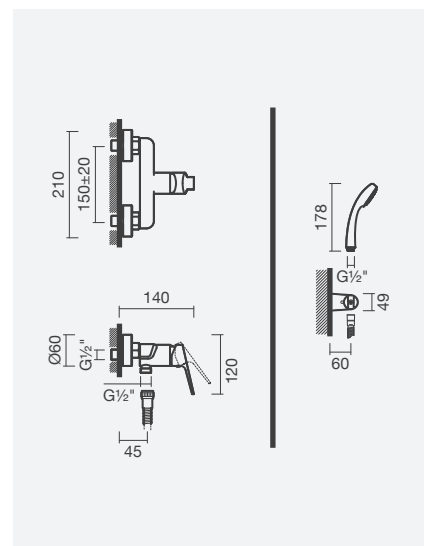

DUCHE

Torneira monocomando para duche

- > para duche
- > cartucho de discos cerâmicos
- > função cold start (abertura em frio)
- > na embalagem: torneira, chuveiro de mão, suporte, flexível de 150cm e kit de fixação

12 6

71 6

	Peso	€
N Acabamento cromado		
S502 2090 0012 600	2	65,00
N Acabamento preto mate		
S502 2090 0071 600	2	78,00