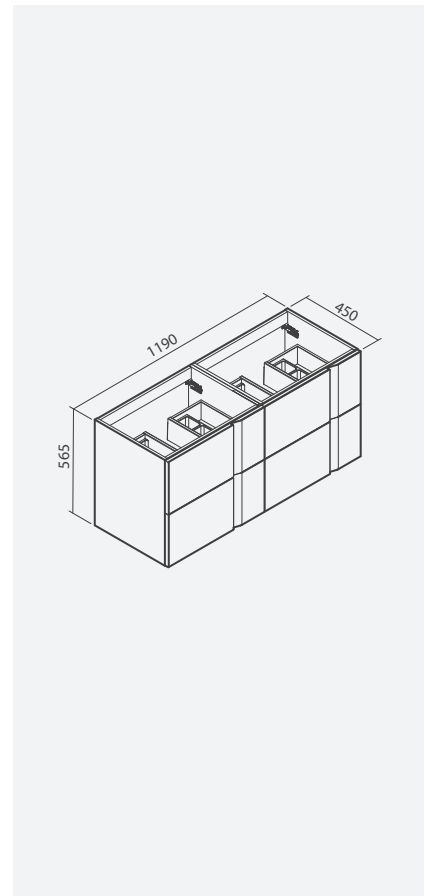

LAURUS 120

Móvel suspenso 120

1190 x 450 x 565mm

- > compatível com lavatórios de encastre: Even Round 120 e Alur 121 (não incluído)
- > com quatro gavetas
- > na embalagem: móvel e kit de fixação

Referência	Peso	Peças por palete	€
S702 2000 00.. .00	47	6	690,00

+ Complementos

+ Lavatório em Solid Surface 120

- > aplicação de encastre - aba 12mm
- > sem furos de nível
- > na embalagem: lavatório

EVEN ROUND com furo	Peso	Peças por palete	€
S202 1910 0000 000	16	5	690,00
EVEN ROUND sem furo			
S202 1900 0000 000	16	5	690,00

+ Lavatório Cerâmico 121

- > aplicação de encastre (por cima)
- > com furos para torneiras centrais às cubas
- > com furos de nível
- > na embalagem: lavatório

ALUR	Peso	Peças por palete	€
S102 0830 0000 005	25	10	215,00

No código de produto por favor substituir "..." pelo código da cor escolhida

06 4

DF 0

60 9

Pack Móvel suspenso 120 + Lavatório ALUR 121

1210 x 460 x 585mm

- > compatível com lavatórios de encastre: Alur 121 (incluído)
- > com quatro gavetas
- > nas embalagens: móvel, lavatório e kit de fixação

Referência	Peso	Peças por palete	€
SP02 2000 31.. .01	72	6	825,00