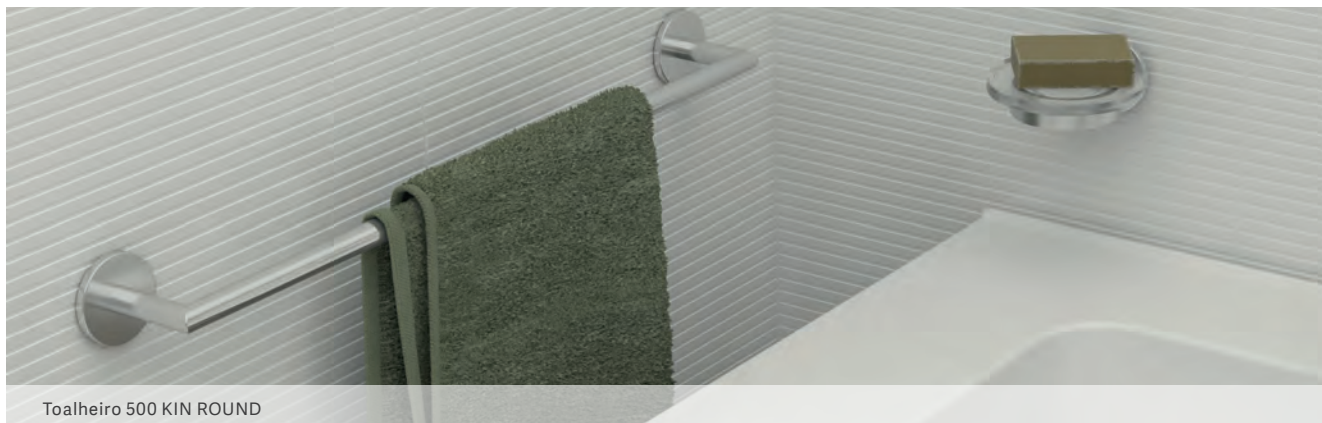

Toalheiro 500 KIN ROUND