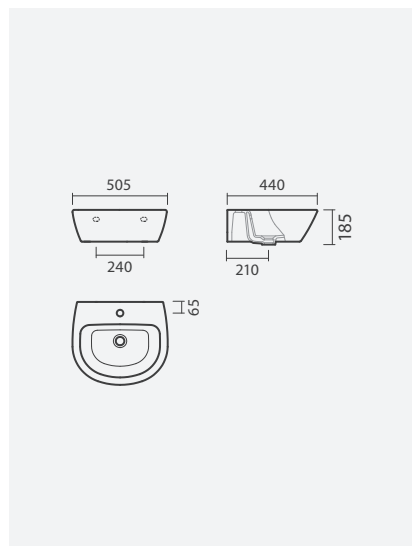

POP ART

Lavatório 51

505 x 440 x 185 mm

- > aplicação de pousar / mural
- > com furo para torneira (central à cuba), com furo de nível
- > compatível com meia coluna Pop Art
- > na embalagem: lavatório e kit de fixação

Referência	Peso	Peças por palete	€
S100 7823 6200 000	15	32	72,00