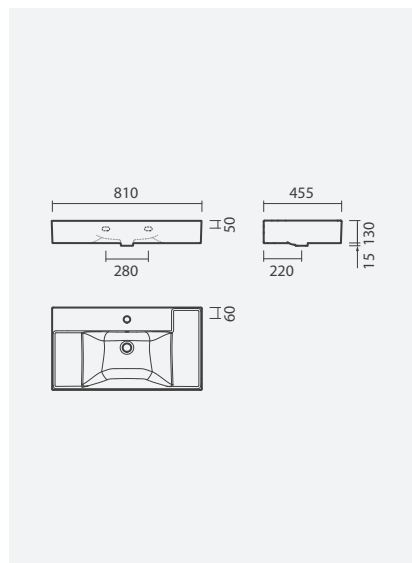

ALBUS

Lavatório 81

810 × 455 × 145mm

- > aplicação mural
- > com furo para torneira (central à cuba), com furo de nível
- > na embalagem: lavatório e kit de fixação

Referência	Peso	Peças por palete	€
S102 0021 6900 000	25	21	191,00