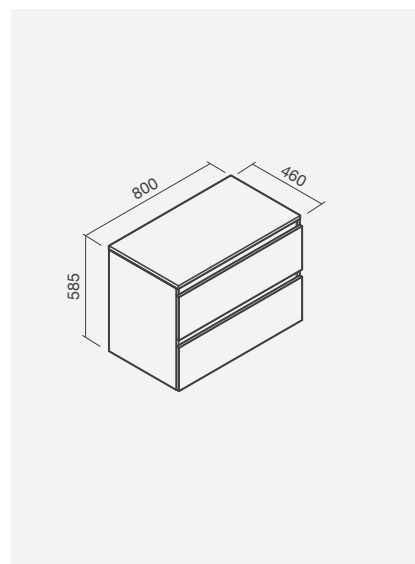

+ Complementos

+ Pés de apoio

- > altura: 270mm
- > na embalagem: pés de apoio (2 unidades) e kit de fixação

S702 0730 0012 600	1	-	34,50

No código de produto por favor substituir "... " pelo código da cor escolhida