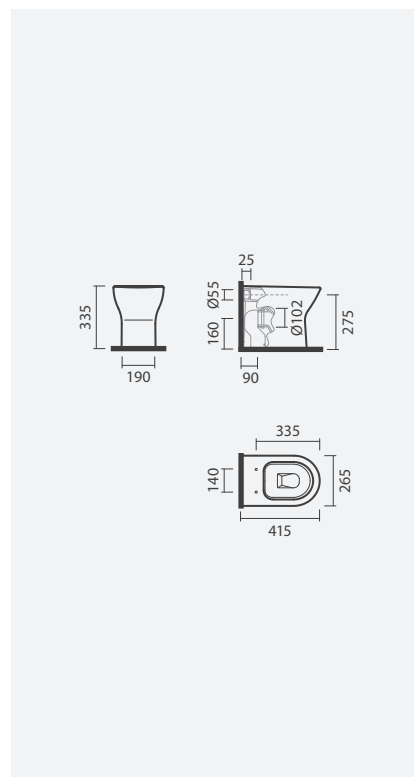

SANITAS SIMPLES BTW

Sanita simples BTW

265 x 415 x 335 mm

> saída dual

> na embalagem: sanita, curva de descarga e kit de fixação

Referência	Peso	Peças por palete	€
S100 1312 3300 001	13	24	120,00

+ Tampo para sanita

Madeira - branco

S800 0733 2900 000 3 - **62,00**

Madeira - amarelo

S800 0733 2907 100 3 - **62,00**

Madeira - rosa

S800 0733 2907 500 3 - **62,00**

Madeira - azul

S800 0733 2907 600 3 - **62,00**

PP - branco

S802 0274 3900 000 1 - **30,00**

+ Aro para sanita

Madeira - branco

S800 0737 7300 000 1 - **47,00**

Madeira - amarelo

S800 0737 7307 100 1 - **47,00**

Madeira - rosa

S800 0737 7307 500 1 - **47,00**

Madeira - azul

S800 0737 7307 600 1 - **47,00**

Conjunto completo

Sanita + Aro

150,00