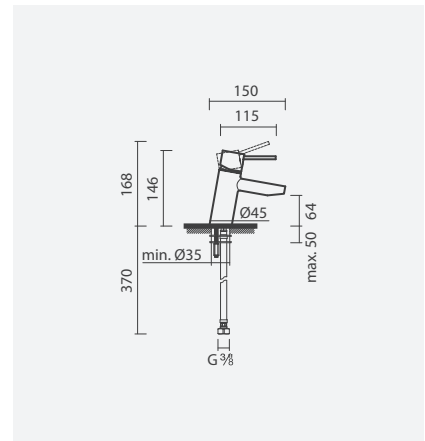

LAVATÓRIO

50 7

71 6

Torneira monocomando para lavatório

- > para lavatório com furo para torneira
- > cartucho de discos cerâmicos e perlador ecológico
- > na embalagem: torneira, ligações flexíveis e kit de fixação

Acabamento cromado	Peso	€
S500 0591 2850 703	1	84,00
Acabamento preto mate		
S500 0591 2871 603	1	140,00