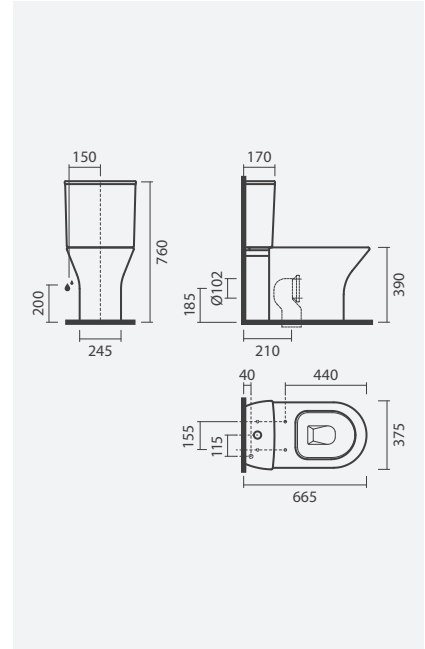

SANITAS COMPACTAS

Sanita compacta

375 x 665 x 760 mm

- > saída dual
- > na embalagem: sanita, curva de descarga e kit de fixação

Referência	Peso	Peças por palete	€
S100 7562 3300 000	25	15	130,00

+ Tanque compacto

- > descarga 3/6 litros (mecanismo montado)
- > descarga ativada por botão (duplo)
- > na embalagem: tanque cerâmico e mecanismo de descarga

Alimentação inferior

S102 0170 4500 000	13	30	128,00

+ Tampos para sanita

Termodur - aro aberto (comfort)

S802 0130 0000 000	3	-	84,00

Termodur - queda amortecida (tecnologia-take off)

S802 0018 1600 000	3	-	86,00

Termodur (tecnologia-take off)

S802 0018 1800 000	3	-	62,00

Conjunto completo

Sanita + Tanque + Tampo

320,00

SANITAS SIMPLES BTW

Sanita simples BTW

360 x 540 x 390 mm

- > saída dual
- > na embalagem: sanita, curva de descarga e kit de fixação

Referência	Peso	Peças por palete	€
S100 7582 3300 000	25	15	119,00

+ Tampos para sanita

Termodur - aro aberto (comfort)

S802 0130 0000 000	3	-	84,00

Termodur - queda amortecida (tecnologia-take off)

S802 0018 1600 000	3	-	86,00