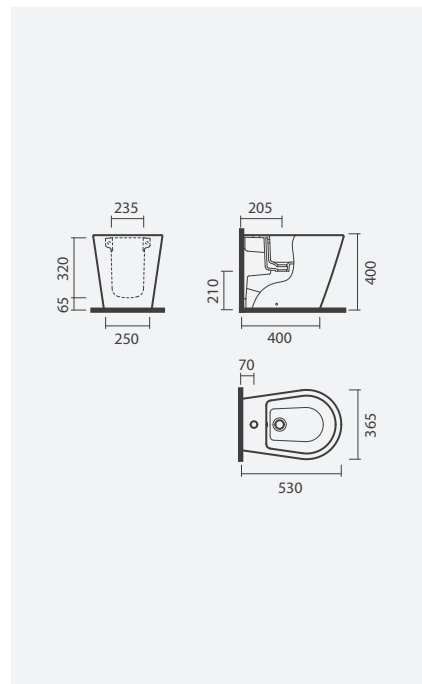

BIDÉS BTW

Bidé BTW

365 x 530 x 400 mm

> na embalagem: bidé e kit de fixação

Referência	Peso	Peças por palete	€
S100 6683 4900 000	24	20	127,00

+ Tampos para bidé

Termodur - queda amortecida (tecnologia take-off)

S800 0678 1600 001	2	-	91,00