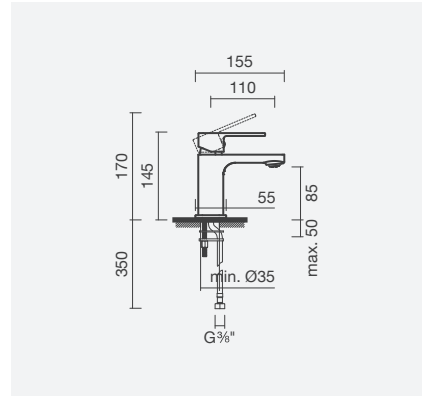

LAVATÓRIO

Torneira monocomando para lavatório

- > para lavatório com furo para torneira
- > cartucho de discos cerâmicos e perlador ecológico
- > função cold start (abertura em frio)
- > na embalagem: torneira, ligações flexíveis e kit de fixação

Referência	Peso	€
S502 0861 2912 600	1	88,00