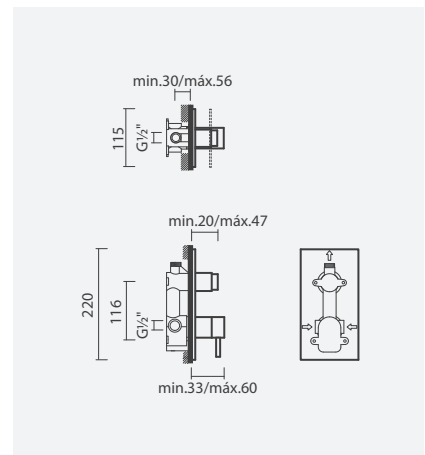

TEMPORIZADAS - BLOOM

Torneira temporizada para duche

- > para duche
- > cartucho temporizado
- > tempo de abertura: 20 segundos (margem de erro de 20%)
- > profundidade de instalação ajustável:
  de 45 a 80mm (2 fluxos de água) e 48 a 75mm (1 fluxo de água)
- > na embalagem: torneira

2 Fluxos de água	Peso	€
S502 0760 2512 600	3	237,00

1 Fluxo de água	Peso	€
S502 0760 0612 600	1	88,00