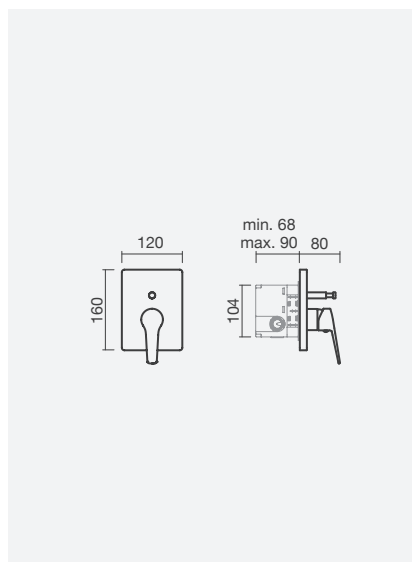

DUCHE / BANHO

Torneira monocomando para duche (2 funções)

- > para duche ou banho (1 função)
- > cartucho de discos cerâmicos
- > com smartbox
- > na embalagem: torneira e caixa de instalação

Acabamento cromado	Peso	€
S502 2656 9512 600	1	122,00
Acabamento preto mate		
S502 2656 9571 600	1	147,00