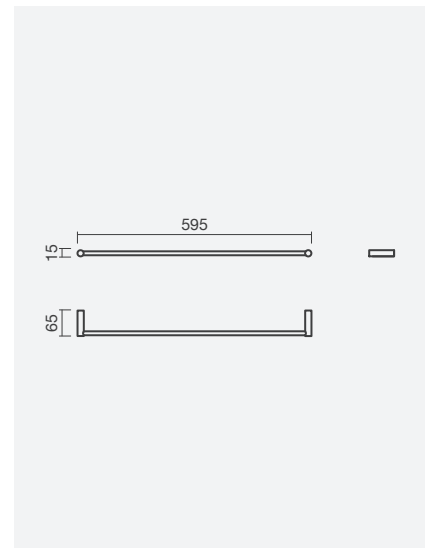

TOALHEIROS

Toalheiro 600

> aplicação mural
> em aço inoxidável com acabamento cromado, escovado ou preto mate
> na embalagem: toalheiro e kit de fixação

Cromado	Peso	Peças por palete	€
S902 0160 0012 600	1	-	73,00
Escovado			
S902 0160 0001 100	1	-	73,00
Preto Mate			
S902 0110 0071 600	1	-	81,00

12 6

011

71 6