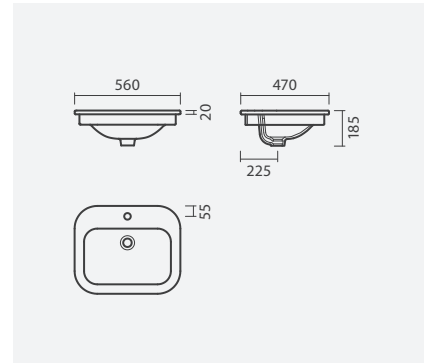

LAVATÓRIOS DE ENCASTRE

Lavatório 56

560 x 470 x 185 mm

- > aplicação de encastramento (por cima)
- > com furo para torneira (central à cuba), com furo de nível
- > na embalagem: lavatório

Referência	Peso	Peças por palete	€
S100 7481 6400 000	15	32	116,00