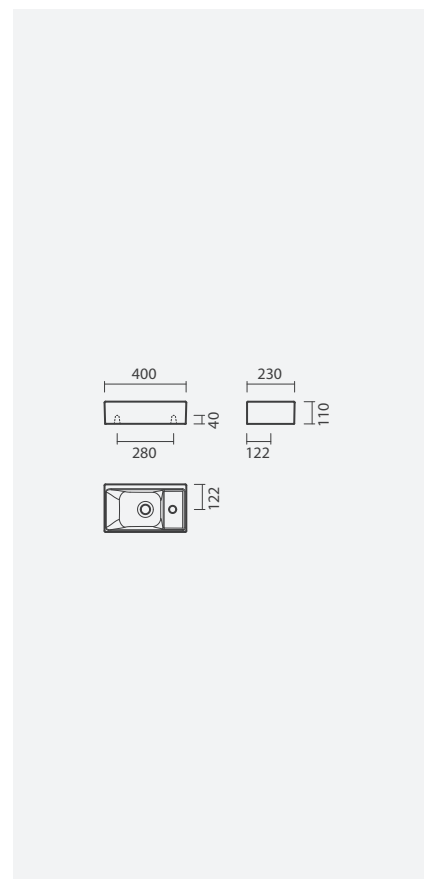

ALBUS - COMPACTO

Lavatório 40

400 x 230 x 110mm

- > aplicação de pousar / mural
- > com furo para torneira (à direita da cuba), sem furo de nível
- > compatível com móveis Pike 40
- > na embalagem: lavatório e kit de fixação

Referência	Peso	Peças por palete	€
S102 0311 6400 000	9	96	76,00