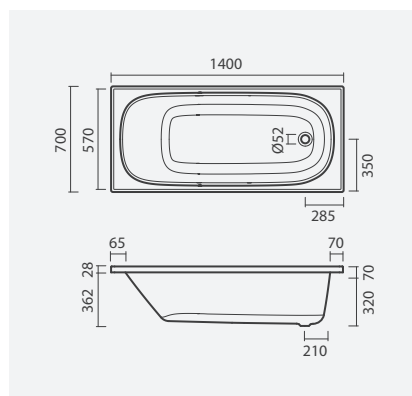

1400 x 700

Banheiras	Referência	Peso	Paletização	€
Banheira simples				
Superfície lisa	S300 0095 7000 000	21	24	137,00
Superfície antiderrapante	S300 0095 7100 000	21	24	137,00
Acessórios				
Pés de apoio de roscar				
> incompatíveis com banheira EUROPA INFANTIL simples com assento				
	S300 0252 3250 700	1		28,00
Kit de reparação	SR30 0000 0000 001	1		46,50