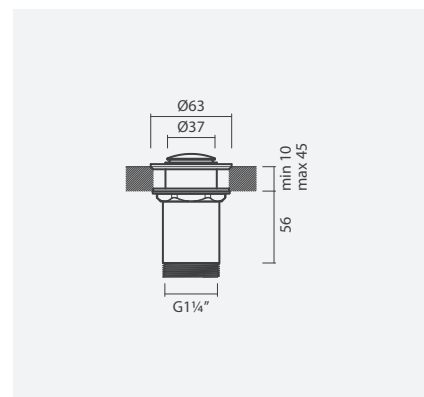

Válvula de descarga 1 1/4"

- > para lavatórios ou bidés com furo de nível
- > com mecanismo de abrir e fechar (stop & go)
- > espelho da válvula redondo (removível)
- > em latão cromado
- > na embalagem: válvula de descarga

Referência	Peso	€
TN50 0091 1639 9900	1	17,00