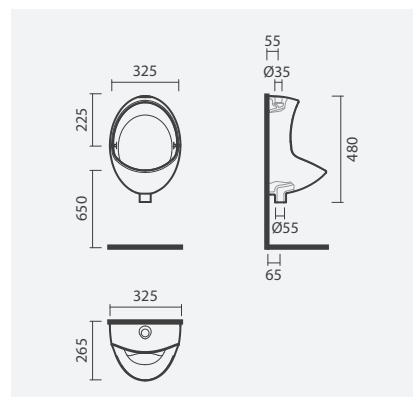

PIK

Urinol - A.V.

325 x 265 x 480 mm

- > alimentação e escoamento vertical
- > na embalagem: urinol, conexões de ligação e kit de fixação

Referência	Peso	Peças por palete	€
S100 7743 0600 000	10	25	55,00