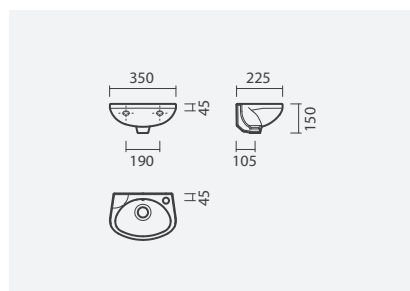

Lavatório 35

350 x 225 x 150mm

- > aplicação mural
- > furo para torneira (à direita da cuba), com furo de nível
- > incompatível com torneiras com sistema cold start
- > composto por: lavatório

Referência	Peso	Peças por palete	€
S100 7151 6900 000	4	112	39,00

Lavatório mural CENT 60 com meia coluna e torneira para lavatório TALLY