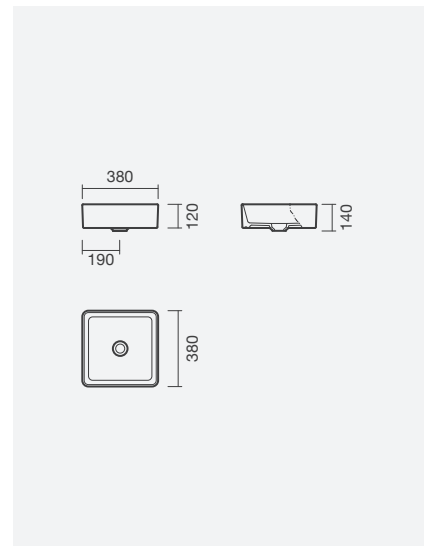

HALO Quadrado

Lavatório 38

380 x 380 x 140mm

- > aplicação de pousar
- > sem furo para torneira, sem furo de nível
- > com válvula de descarga com tampa em cerâmica
- > na embalagem: lavatório e válvula de descarga com tampa em cerâmica

Branco	Peso	Peças por palete	€
S102 0915 0400 000	11	48	154,00
Branco mate			
S102 0915 0406 400	11	48	241,00
Preto mate			
S102 0915 0407 800	11	48	241,00