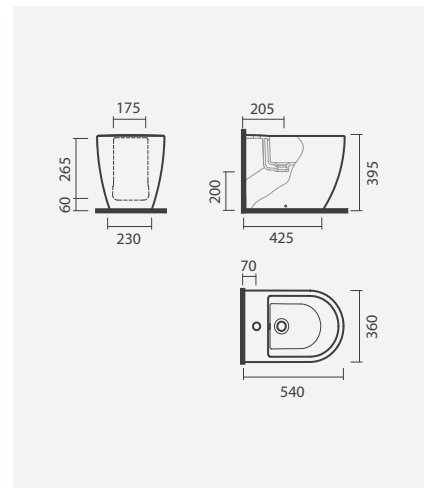

BIDÉS BTW

Bidé BTW

360 x 540 x 395 mm

> na embalagem: bidé e kit de fixação

Referência	Peso	Peças por palete	€
S100 6363 4900 000	25	20	152,00