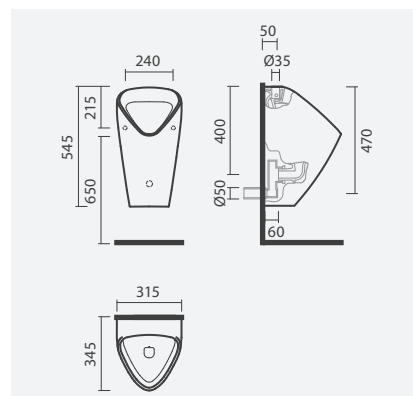

CAPRI

Urinol - A.V.

315 x 345 x 545 mm

- > alimentação vertical e escoamento horizontal
- > na embalagem: urinol, conexões de ligação, sifão e kit de fixação

Referência	Peso	Peças por palete	€
S102 1810 0000 000	16	12	179,00