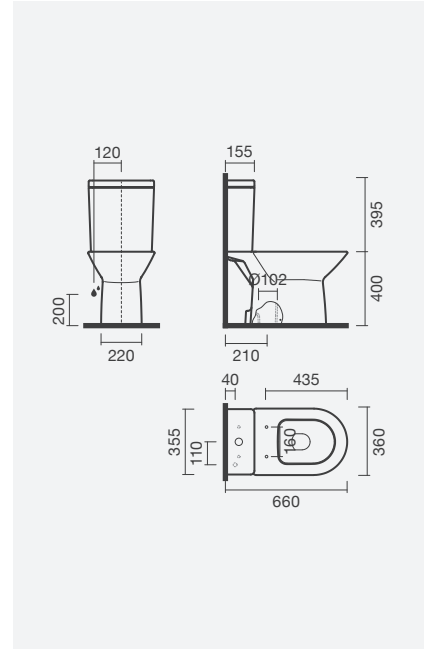

SANITAS COMPACTAS

Sanita compacta rimless S/V

360 × 660 × 795 mm

- > saída vertical
- > sanita rimless - eficiente, higiênica e mais fácil de limpar
- > na embalagem: sanita e kit de fixação

Referência	Peso	Peças por palete	€
S102 0558 1900 001	28	20	103,00

+ Tanque compacto

- > descarga 3/4,5 litros (mecanismo desmontado)
- > descarga ativada por botão (duplo)
- > na embalagem: tanque cerâmico e mecanismo de descarga

Alimentação inferior

S102 0550 4500 001	15	60	100,00

Alimentação lateral

S102 0550 4700 001	15	60	100,00

+ Tampos para sanita

Termodur - queda amortecida (tecnologia take-off)

S802 0148 1600 001	3	-	50,00

Termodur (tecnologia take-off)

S802 0148 1800 001	3	-	41,50

Conjunto completo

Sanita + Tanque + Tampo

244,50

Sanita compacta rimless S/H

360 × 660 × 795 mm

- > saída horizontal
- > sanita rimless - eficiente, higiênica e mais fácil de limpar
- > na embalagem: sanita e kit de fixação

Referência	Peso	Peças por palete	€
S102 0558 1800 001	26	20	103,00

+ Tanque compacto

- > descarga 3/4,5 litros (mecanismo desmontado)
- > descarga ativada por botão (duplo)
- > na embalagem: tanque cerâmico e mecanismo de descarga

Alimentação inferior

S102 0550 4500 001	15	60	100,00

Alimentação lateral

S102 0550 4700 001	15	60	100,00

+ Tampos para sanita

Termodur - queda amortecida (tecnologia take-off)

S802 0148 1600 001	3	-	50,00