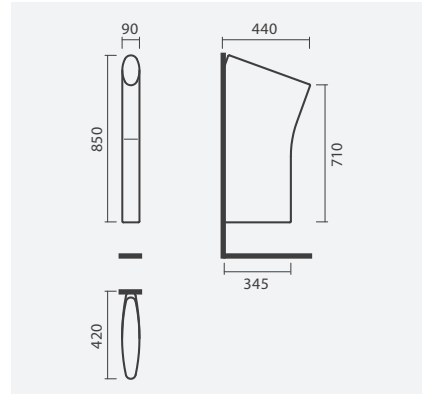

+ SEPARADOR PARA URINOL

Separador

90 x 440 x 850 mm

> na embalagem: separador e kit de fixação

Referência	Peso	Peças por palete	€
S100 8305 7600 000	18	22	139,00