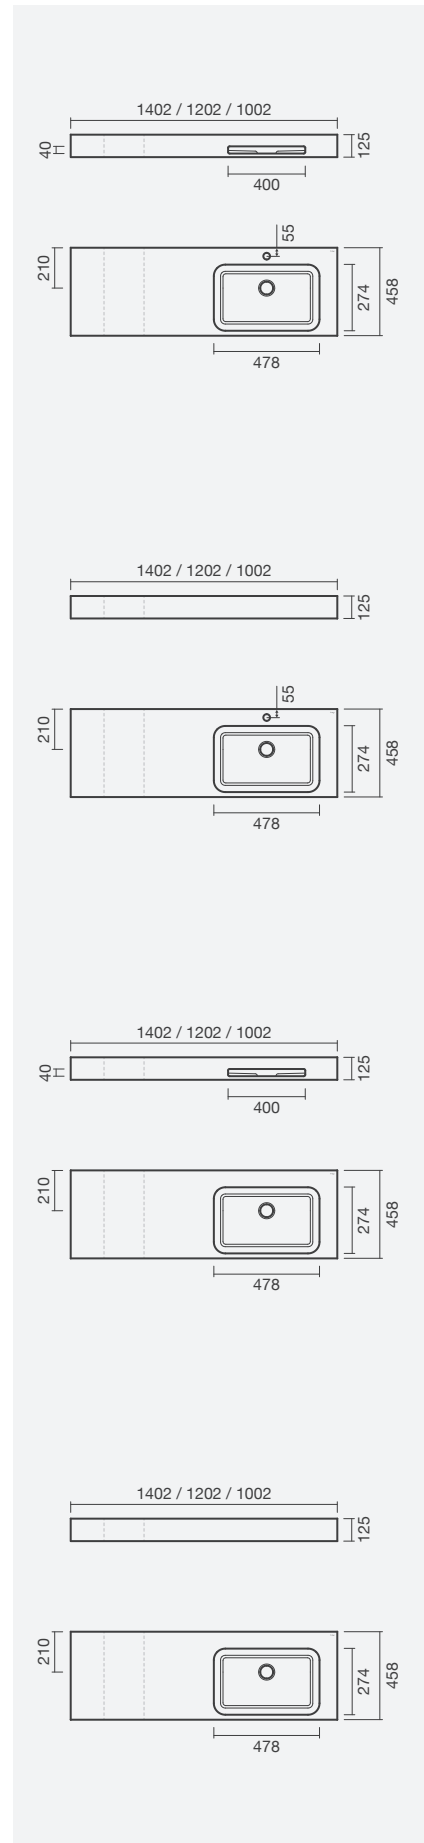

SMART
TOILETS

COLEÇÕES
SANITÁRIAS

ESPAÇOS
PÚBLICOS

LAVATÓRIOS

TORNEIRAS

MÓVEIS, ESPELHOS
E ACESSÓRIOS

BASES

DIVISÓRIAS

DUCHE

BANHEIRAS