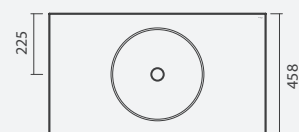

EVEN ROUND

Lavatórios EVEN ROUND

- > aplicação mura- aba: 125mm
- > sem furo de nível
- > cuba central
- > válvula de descarga não incluída
- > na embalagem: lavatório e kit de fixação

Lavatórios 140

1402 x 458 x 125mm

Com toalheiro, com furo para torneira	Peso	Peças por palete	€
S202 1721 2000 000	22	5	1,047,00
Sem toalheiro, com furo para torneira			
S202 1721 1700 000	22	5	1.037,00
Com toalheiro, sem furo para torneira			
S202 1721 1900 000	22	5	1.047,00
Sem toalheiro, sem furo para torneira			
S202 1720 0000 000	22	5	1.037,00

Lavatórios 120

1202 x 458 x 125mm

Com toalheiro, com furo para torneira	Peso	Peças por palete	€
S202 1711 2000 000	20	5	970,00
Sem toalheiro, com furo para torneira			
S202 1711 1700 000	20	5	960,00
Com toalheiro, sem furo para torneira			
S202 1711 1900 000	20	5	970,00
Sem toalheiro, sem furo para torneira			
S202 1710 0000 000	20	5	960,00

Lavatórios 100

1002 x 458 x 125mm

Com toalheiro, com furo para torneira	Peso	Peças por palete	€
S202 1681 2000 000	18	5	873,00
Sem toalheiro, com furo para torneira			
S202 1681 1700 000	18	5	863,00
Com toalheiro, sem furo para torneira			
S202 1681 1900 000	18	5	873,00
Sem toalheiro, sem furo para torneira			
S202 1680 0000 000	18	5	863,00

Lavatórios 80

802 x 458 x 125mm

Com toalheiro, com furo para torneira	Peso	Peças por palete	€
S202 1661 2000 000	16	5	812,00
Sem toalheiro, com furo para torneira			
S202 1661 1700 000	16	5	802,00
Com toalheiro, sem furo para torneira			
S202 1661 1900 000	16	5	812,00
Sem toalheiro, sem furo para torneira			
S202 1660 0000 000	16	5	802,00