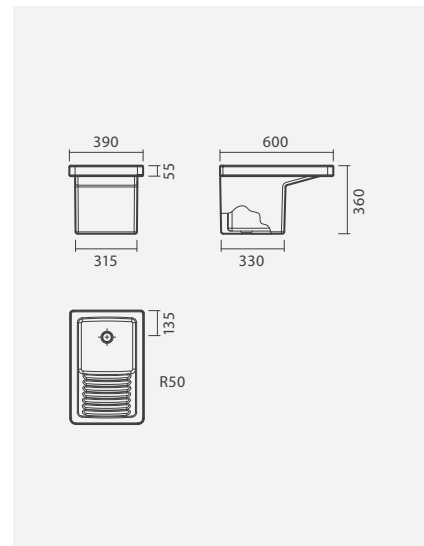

TANQUE PARA ROUPA

Tanque para roupa

390 x 600 x 360 mm

> aplicação de encastre por cima

> na embalagem: tanque para roupa

Referência	Peso	Peças por palete	€
S101 0012 5200 000	23	18	124,00