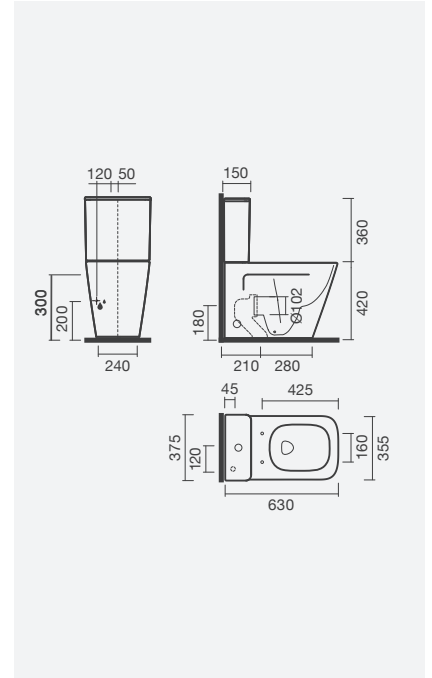

SANITAS COMPACTAS BTW

Sanita compacta BTW rimless vortex

375 x 630 x 780 mm

- > saída dual
- > sistema rimless vortex - silenciosa, higiênica e fácil de limpar
- > na embalagem: sanita, curva de descarga e kit de fixação

Referência	Peso	Peças por palete	€
N S102 1688 2600 000	35	12	248,00

+ Tanque compacto

- > descarga 3/4,5 litros (mecanismo desmontado), regulável para 2/4 litros
- > descarga ativada por botão (duplo)
- > na embalagem: tanque cerâmico e mecanismo de descarga

+ Alimentação inferior

N S102 1700 4500 000	12	36	100,00

+ Tampos para sanita

Termodur - queda amortecida (tecnologia-take off)

N S802 0228 1600 000	3	-	95,00

Termodur

N S802 0228 1900 000	3	-	62,00

Conjunto completo

Sanita + Tanque + Tampo

410,00

SANITAS SIMPLES BTW

Sanita simples BTW rimless vortex

355 x 530 x 420 mm

- > saída dual
- > sistema rimless vortex - silenciosa, higiênica e fácil de limpar
- > na embalagem: sanita, curva de descarga e kit de fixação

Referência	Peso	Peças por palete	€
N S102 1698 2600 000	32	12	199,00

+ Tampos para sanita

Termodur - queda amortecida (tecnologia-take off)

N S802 0228 1600 000	3	-	95,00