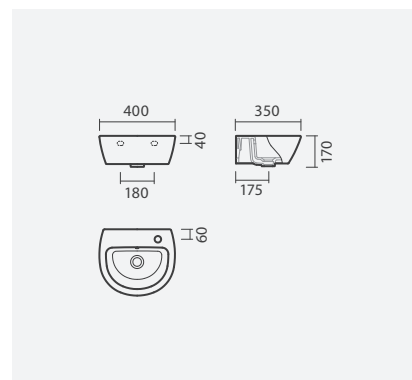

Lavatório 40

400 x 350 x 170 mm

- > aplicação de pousar / mural
- > furo para torneira (à direita da cuba), com furo de nível
- > incompatível com torneiras com sistema cold start
- > na embalagem: lavatório e kit de fixação

Referência	Peso	Peças por palete	€
S100 7811 6900 000	11	48	60,00