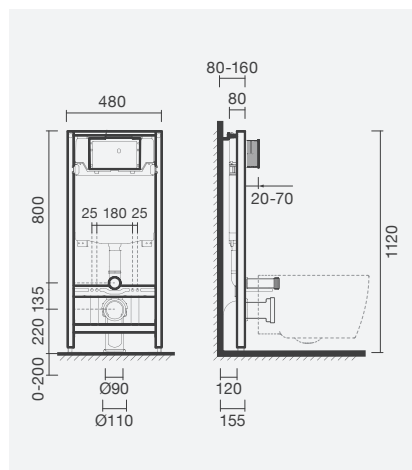

Elemento de instalação inside

480 x 80-160 x 1120 mm

- > fixação ao chão e à parede
- > aplicação em paredes ligeiras (de encastre)
- > compatível com sanitas suspensas e placas de comando Touchless, Plan, Point e Dot (edição *inside*)
- > estrutura em aço termolacado e cisterna com isolamento que respeita norma CE EN-14055
- > descarga de 6/3 litros (regulável também para 4,5/3 ou 4/2 litros)
- > na embalagem: elemento de instalação, conexões, torneira de esquadria e kit de fixação

Referência	Peso	€
SI02 0057 9300 000	14	203,00