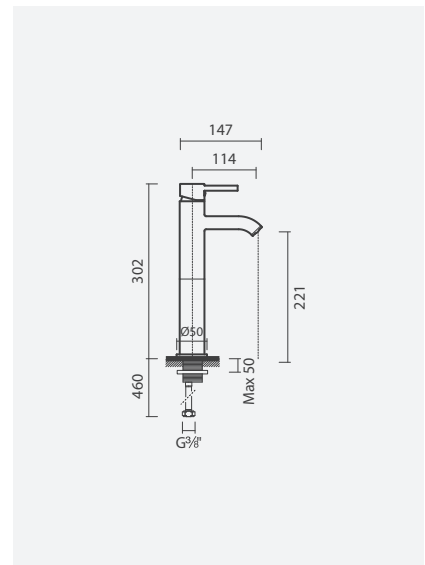

Torneira monocomando para lavatório (cano alto)

- > para lavatório sem furo para torneira
- > cartucho de discos cerâmicos e perlador ecológico
- > função cold start (abertura em frio)
- > na embalagem: torneira, ligações flexíveis e kit de fixação

Acabamento cromado	Peso	€
S502 0381 2412 600	2	94,00
Acabamento preto mate		
S502 0381 2471 600	2	139,00