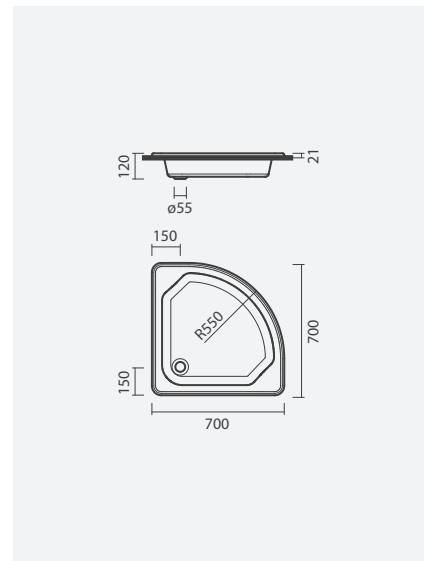

+ Válvula de descarga Ø55

- > corpo em plástico e borracha, espelho da válvula em abs cromado
- > na embalagem: válvula de descarga

TN20 0037 7855 0700	1	-	24,00

Base de duche angular de encastre UNIVERSAL 700 x 700 com superfície lisa