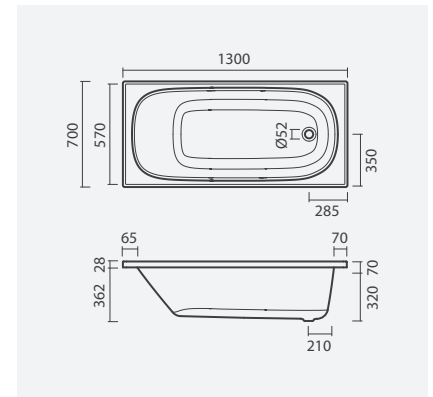

1300 x 700

Banheiras	Referência	Peso	Paletização	€
Banheira simples				
Superfície lisa	S300 0085 7000 000	20	24	137,00
Superfície antiderrapante	S300 0085 7100 000	20	24	137,00
Acessórios				
Pés de apoio de roscar				
> incompatíveis com banheira EUROPA INFANTIL simples com assento				
	S300 0252 3250 700	2		28,00
Kit de reparação	SR30 0000 0000 001	1		46,50