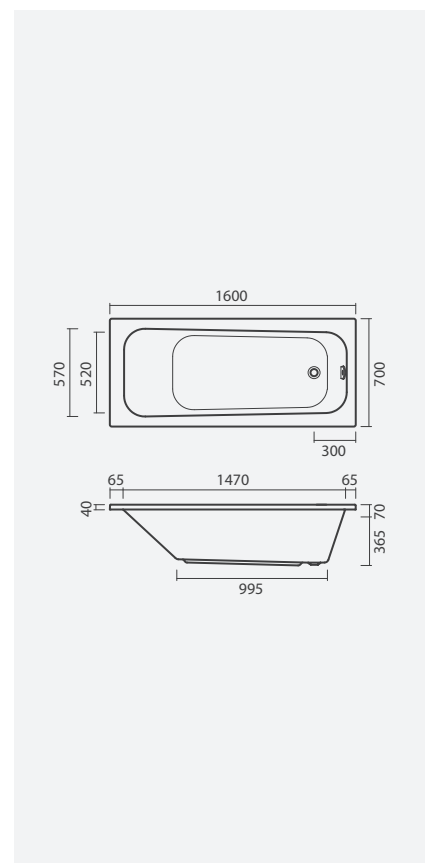

Banheira acrílica simples NEXO com painéis acrílicos e torneira UNIC para banheira

SMART  
TOILETSCOLEÇÕES  
SANITÁRIASESPAÇOS  
PÚBLICOS

LAVATÓRIOS

TORNEIRAS

MÓVEIS, ESPELHOS  
E ACESSÓRIOS

BASES

DIVISÓRIAS