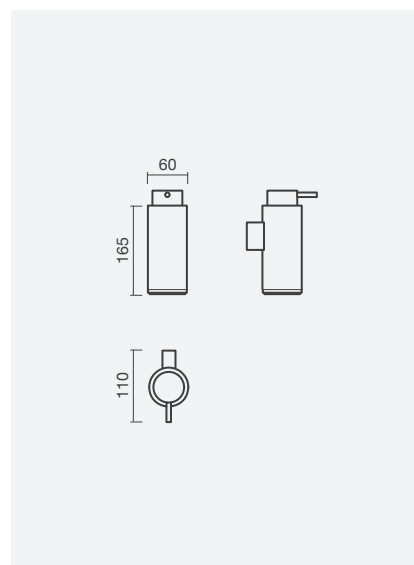

Doseador de sabão

- > aplicação mural
- > em aço inoxidável com acabamento cromado, escovado ou preto mate
- > na embalagem: doseador de sabão e kit de fixação

Cromado	Peso	Peças por palete	€
S902 0040 0012 600	1	-	69,00
Escovado			
S902 0040 0001 100	1	-	69,00
Preto Mate			
S902 0040 0071 600	1	-	75,00