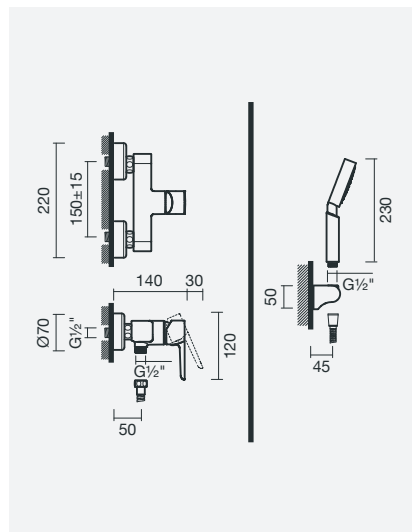

DUCHE

Torneira monocomando para duche (1 função)

- > para duche
- > cartucho de discos cerâmicos
- > redutor de caudal integrado no flexível
- > na embalagem: torneira, chuveiro de mão, suporte, flexível de 150cm e kit de fixação

Acabamento cromado	Peso	€
S502 2370 0012 600	2	125,00
Acabamento preto mate		
S502 2370 0071 600	2	160,00