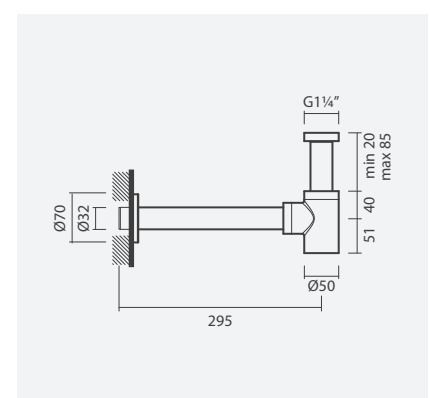

Sifão de descarga 1 1/4"

- > para lavatório ou bidê
- > formato redondo
- > em latão cromado
- > na embalagem: sifão de descarga

Referência	Peso	€
TN50 0086 2149 9900	1	43,00