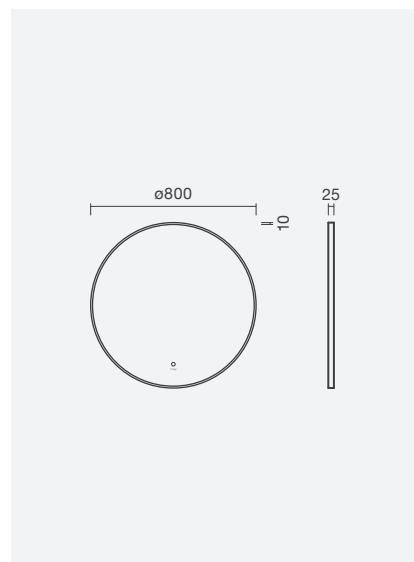

NEW ASTERION

Espelho com iluminação

- > Iluminação LED bidirecional – frontal e retro
- > LED's com temperatura de cor de 6500 K
- > Faixa de foscagem circular, com 10mm de espessura, no perímetro do espelho
- > Sensor touch on/off
- > Desembaciador que liga e desliga em simultâneo com a iluminação
- > Apto para dupla tensão: 110V a 240V
- > Proteção IP 44
- > Na embalagem: espelho e kit de fixação

Ø 800	Peso	Peças por palete	€
S702 1098 2900 000	7	32	275,00