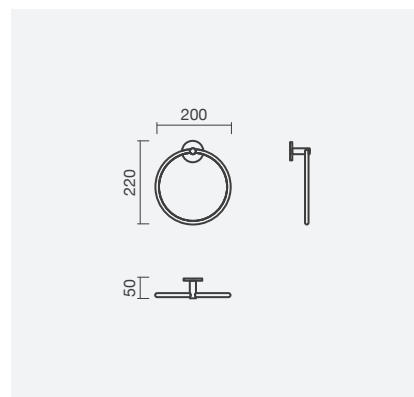

Toalheiro 500 KIN ROUND