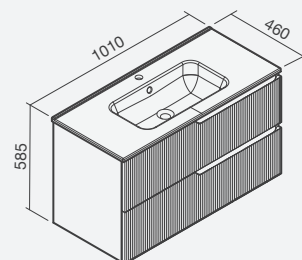

No código de produto por favor substituir "... " pelo código da cor escolhida