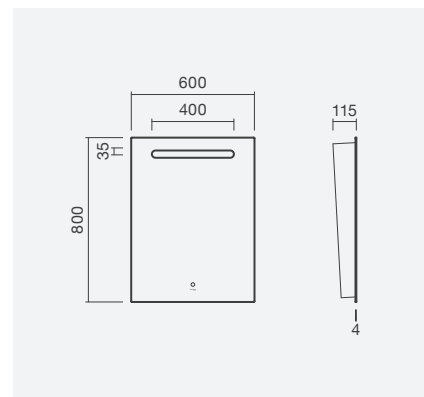

FÊNIX

Espelho com iluminação

- > Excelente iluminação LED frontal
- > LED's com temperatura de cor de 4000 K
- > Faixa de foscagem horizontal com medida adaptada à dimensão do espelho
- > Estrutura de suporte com inclinação fixa, o que permite a utilização por parte de utilizadores com o rosto a diferentes alturas
- > Película anti-rotura
- > Sensor de movimento que liga automaticamente e desliga passados 60 segundos sem movimento
- > Proteção IP 44
- > Na embalagem: espelho e kit de fixação

600 x 800	Peso	Peças por palete	€
S702 1148 3100 000	13	9	302,00