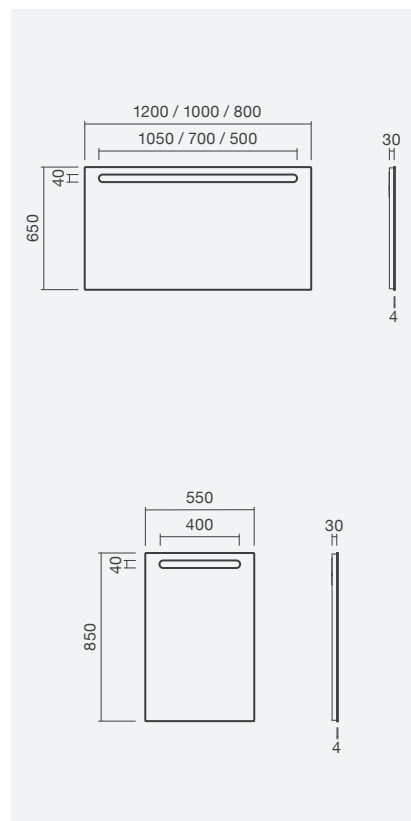

NEW SIRIUS

Espelho com iluminação

- > Excelente iluminação LED frontal
- > LED's com temperatura de cor de 4000 K
- > Faixa de foscagem horizontal com medida adaptada à dimensão do espelho
- > Desembaciador que liga e desliga em simultâneo com a iluminação
- > Apto para dupla tensão: 110V ou 220V
- > Proteção IP 44
- > Na embalagem: espelho e kit de fixação

1200 x 650	Peso	Peças por palete	€
S702 1128 3100 000	12	15	184,00
1000 x 650			
S702 1118 3100 000	10	15	164,00
800 x 650			
S702 1108 3100 000	7	24	138,00
550 x 850			
S702 1158 3100 000	6	27	128,00