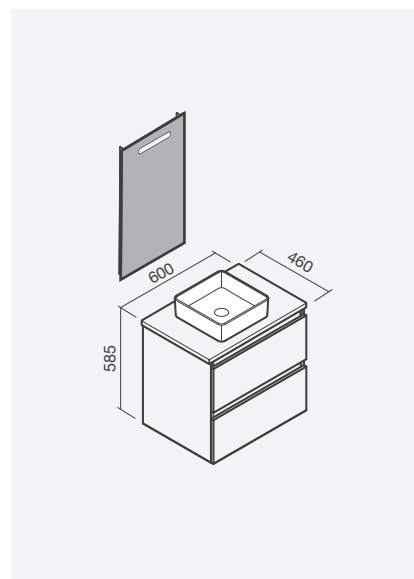

MAPLE TOP 60

Pack Móvel suspenso 60 + Tampo 60 + Lavatório HALO + Espelho New Sirius 55x85

600 X 460 X 2000mm

- > compatível com tampo 60 (incluído)
- > compatível com lavatório HALO quadrado em branco brilho com válvula de descarga (incluído)
- > espelho com iluminação LED e desembaciador (incluído)
- > com duas gavetas
- > nas embalagens: móvel, tampo, lavatório, espelho e kit de fixação

Referência	Peso	Peças por palete	€
S702 1860 31.. .00	43	6	545,00

+ Complementos

+ Pés de apoio

- > altura: 270mm
- > na embalagem: pés de apoio (2 unidades) e kit de fixação

S702 0730 0012 600	1	-	34,50

No código de produto por favor substituir "... " pelo código da cor escolhida

00 0

03 5

Pack Móvel Suspenso 60 + Tampo 60

600 X 460 X 585 mm

- > compatível com tampo 60 (incluído)
- > compatível com lavatórios de pousar HELM, HALO, NEW CITY, POP ART e ALBUS (não incluídos)
- > com duas gavetas
- > nas embalagens: móvel, tampo e kit de fixação

Referência	Peso	Peças por palete	€
S702 0960 31.. .00	26	6	329,00

+ Complementos

+ Pés de apoio

- > altura: 270mm
- > na embalagem: pés de apoio (2 unidades) e kit de fixação

S702 0730 0012 600	1	-	34,50

No código de produto por favor substituir "... " pelo código da cor escolhida

00 0

03 5