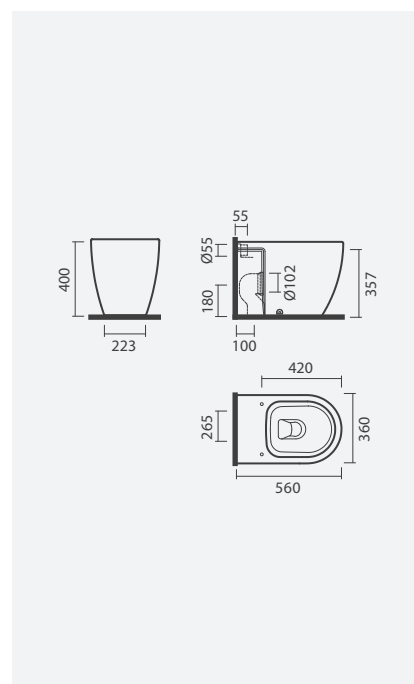

Termodur (tecnologia take-off)

S800 0656 2300 000	2	-	65,00

Conjunto completo

Sanita + Tampo

248,00