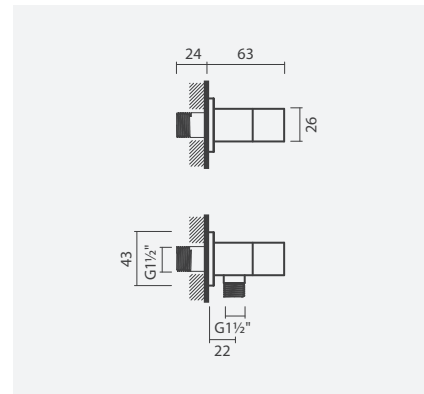

Torneira de esquadria ¼ de volta

- > sem filtro
- > manípulo quadrado
- > em latão cromado
- > na embalagem: torneira de esquadria (1 unidade)

Referência	Peso	€
TNR5 0000 0000 0168	1	13,00