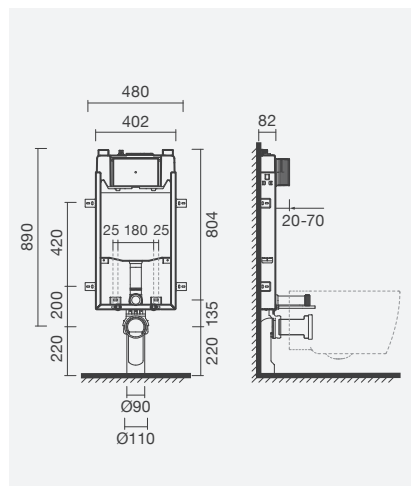

Referência	Peso	€
SI02 0045 8500 000	8	144,00