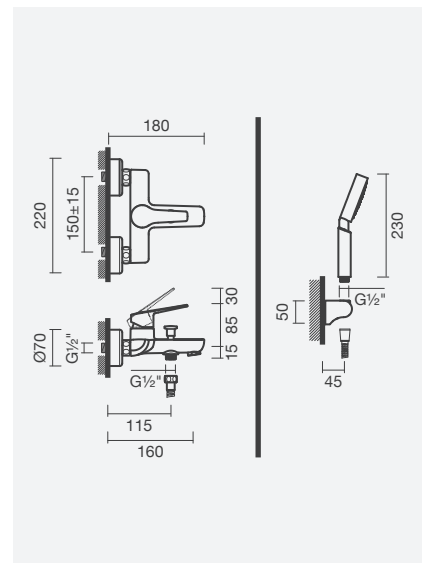

Referência	Peso	€
S502 1190 0012 600	2	135,00

Torneira monocomando para duche DITTO