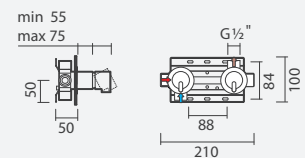

**Torneira monocomando para duche (2 funções)**

- > para duche ou banho (2 funções)
- > cartucho de discos cerâmicos
- > na embalagem: torneira

12 6

71 6

OR M

OV AO

Acabamento cromado	Peso	€
S502 1790 2312 600	2	<b>183,00</b>
Acabamento preto mate		
S502 1790 2371 600	2	<b>220,00</b>
Acabamento ouro rosa escovado		
S502 1790 230R M00	2	<b>281,00</b>
Acabamento ouro escovado		
S502 1790 230V A00	2	<b>281,00</b>