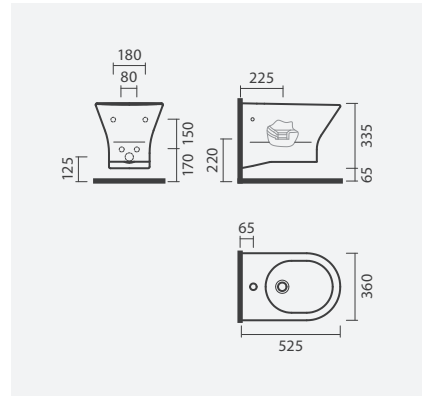

BIDÉS SUSPENSOS

Bidé suspenso

360 x 525 x 335 mm

> na embalagem: bidé e kit de fixação

Referência	Peso	Peças por palete	€
S100 7433 4900 000	21	27	128,00