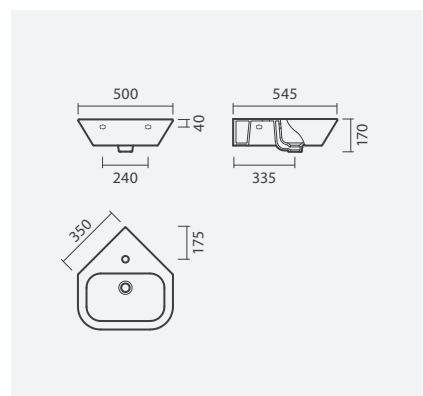

LAVATÓRIOS MURAIS - COMPACTOS - CANTO

Lavatório 50

500 x 545 x 170 mm

> aplicação mural (em canto)
> com furo para torneira (central à cuba), com furo de nível
> na embalagem: lavatório e kit de fixação

Referência	Peso	Peças por palete	€
S100 7461 7200 000	15	32	80,00