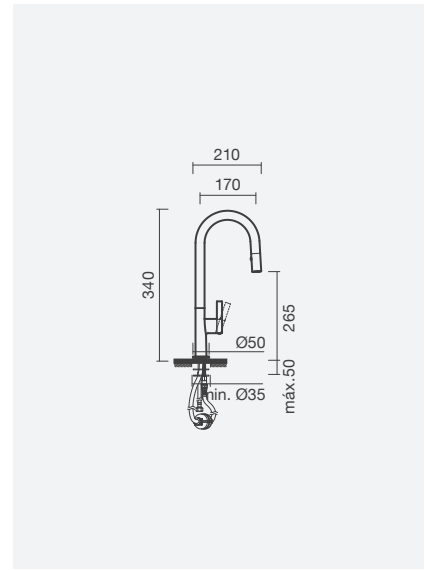

VOLT - TUBO "CURVE"

Torneira monocomando para lava-louças

- > para lava-louças com furo para torneira
- > cartucho de discos cerâmicos (ecológico) e perlador não-orientável
- > corpo superior pivotante e chuveiro extraível
- > na embalagem: torneira, ligações flexíveis e kit de fixação

Referência	Peso	€
S502 0640 0012 600	3	237,00