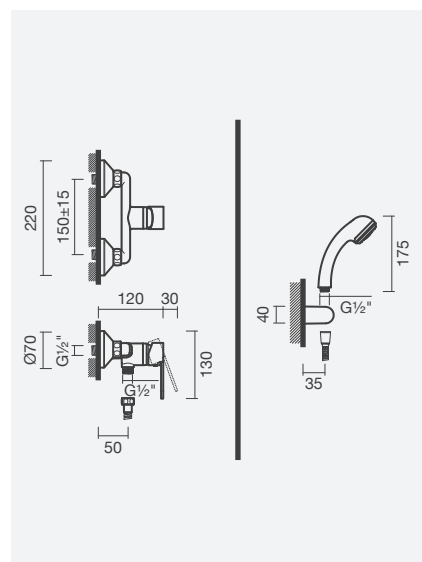

DUCHE

Torneira monocomando para duche

- > para duche
- > cartucho de discos cerâmicos
- > na embalagem: torneira, chuveiro de mão, ligações flexíveis e kit de fixação

Referência	Peso	€
S502 1290 0012 600	1	76,00