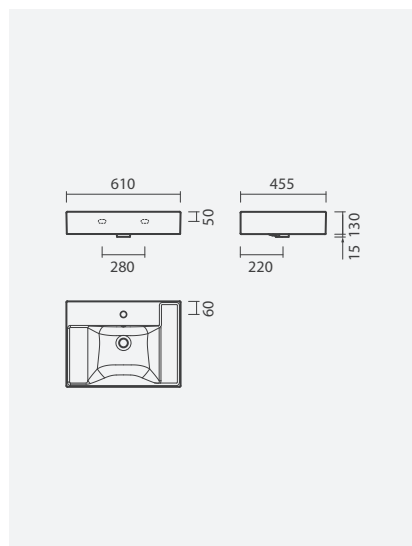

ALBUS

Lavatório 61

610 × 455 × 145mm

- > aplicação mural
- > com furo para torneira (central à cuba), com furo de nível
- > na embalagem: lavatório e kit de fixação

Referência	Peso	Peças por palete	€
S100 8511 7200 000	18	32	172,00