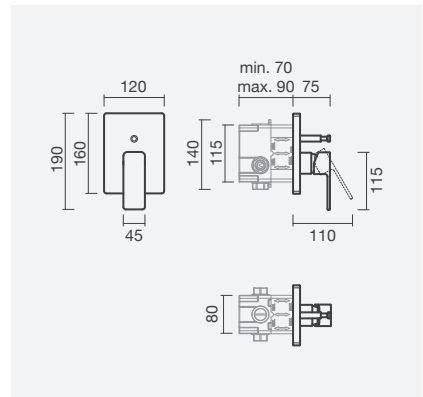

- > para duche e/ou banho (2 funções)
- > cartucho de discos cerâmicos
- > com *smartbox*
- > na embalagem: torneira e caixa de instalação

Referência	Peso	€
S502 0956 9512 601	1	<b>160,00</b>

**Torneira monocomando para duche (2 funções)**