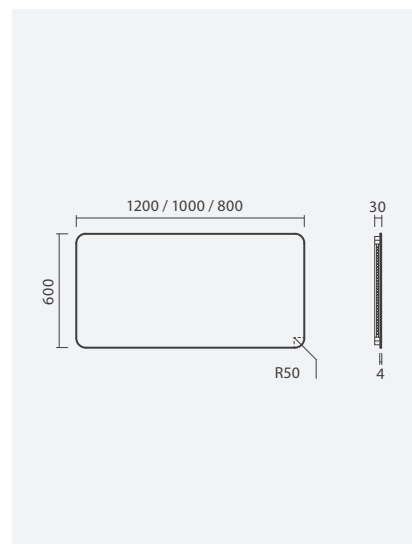

MAYARA

Espelho com iluminação

- > Retro-iluminação perimetral LED
- > LED's com temperatura de cor de 6500 K
- > Desembaciador que liga e desliga em simultâneo com a iluminação
- > Permite quer fixação horizontal quer vertical
- > Proteção IP 44
- > Na embalagem: espelho e kit de fixação

1200 x 600	Peso	Peças por palete	€
S700 5401 2699 900	10	16	281,00
1000 x 600			
S700 5391 2699 900	9	17	251,00
800 x 600			
S700 5411 2699 900	8	27	230,00