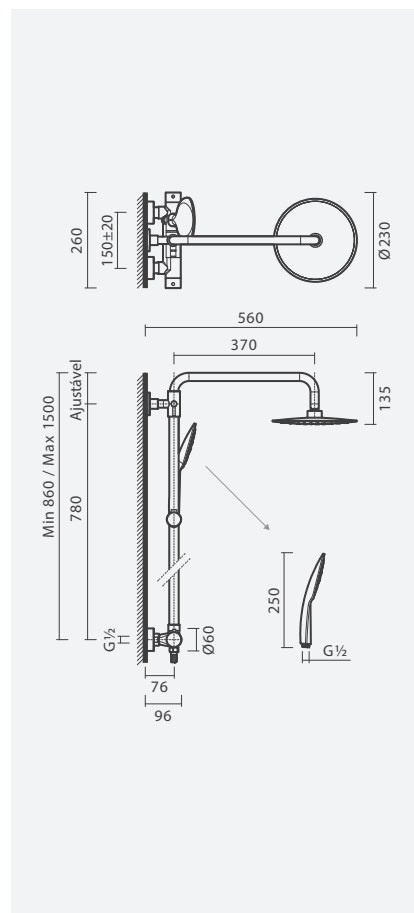

DUCHE

Sistema de duche com torneira termostática

- > para duche (2 funções: chuveiro de mão e chuveiro superior - orientável)
- > cartucho termostático (safe-stop 38°)
- > sistema de duche telescópico (altura da barra regulável)
- > na embalagem: sistema de duche, chuveiro superior com Ø230mm, chuveiro de mão, suporte para chuveiro de mão orientável e regulável em altura, flexível de 175cm e kit de fixação

Acabamento cromado	Peso	€
S502 0734 6312 600	6	345,00
Acabamento preto mate		
S502 0734 6371 600	6	590,00