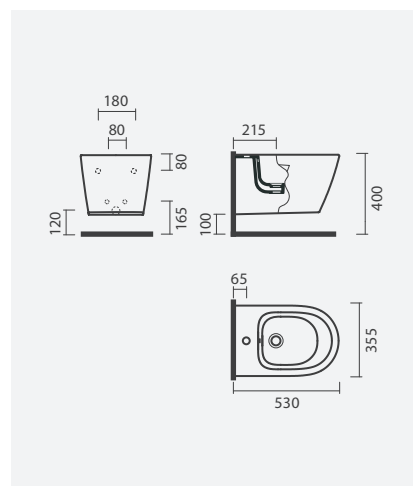

BIDÉS SUSPENSOS

Bidé suspenso

355 x 530 x 300 mm

> na embalagem: bidé e kit de fixação

Referência	Peso	Peças por palete	€
S102 1455 7600 000	22	18	143,00