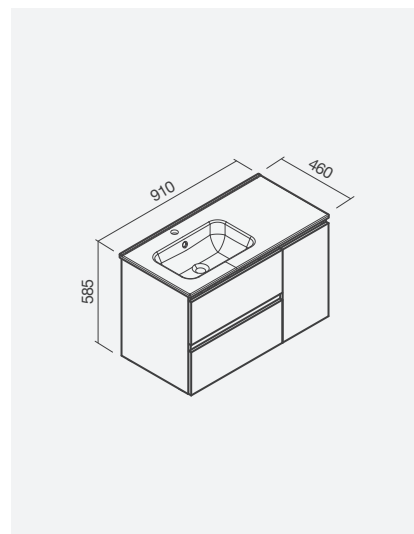

MAPLE 90

000

035

Pack Móvel suspenso 90 + Lavatório 91

910 X 460 X 585 mm

> compatível com lavatório cerâmico de encastre 91 (incluído)

> com duas gavetas e uma porta

(gaveta superior com organizador para pequenos objetos)

> nas embalagens: móvel, lavatório e kit de fixação

Referência	Peso	Peças por palete	€
S702 0600 00.. .01	42	6	455,00

+ Complementos

+ Pés de apoio

> altura: 270mm

> na embalagem: pés de apoio (2 unidades) e kit de fixação

S702 0730 0012 600	1	-	34,50

No código de produto por favor substituir "..." pelo código da cor escolhida