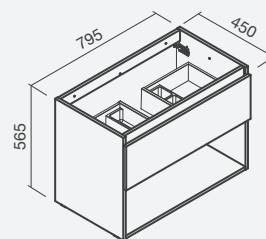

MAPLE OPEN 80

Móvel suspenso 80

795 X 450 X 565mm

- > compatível com lavatórios de encastre Alur 81 ou tampo (não incluído)
- > com uma gaveta e uma prateleira
- > na embalagem: móvel e kit de fixação

Referência	Peso	Peças por palete	€
S702 2120 18.. .00	21	6	225,00

+ Complementos

+ Lavatório Cerâmico 81

- > aplicação de encastre (por cima)
- > com furo para torneira central à cuba
- > com furo de nível
- > na embalagem: lavatório

ALUR	Peso	Peças por palete	€
S102 0830 0000 002	17	18	143,00

+ Pés de Apoio

- > altura de 270 mm
- > na embalagem: pés de apoio (2 unidades) e kit de fixação

S702 0730 0012 600	1	-	34,50

+ Tampo MAPLE 80

- > compatível com módulos MAPLE 80 (não incluído)
- > compatível com lavatórios de pousar HELM, HALO, POP ART, e ALBUS (não incluído)
- > na embalagem: tampo

Referência	Peso	Peças por palete	€
S702 0540 00.. .00	5	30	113,00

000

609

000

609

No código de produto por favor substituir "... " pelo código da cor escolhida

Pack Móvel suspenso 80 + Lavatório ALUR 81

810 X 460 X 585 mm

- > compatível com lavatório cerâmico de encastre ALUR 81 (incluído)
- > com uma gaveta e uma prateleira
- > nas embalagens: móvel, lavatório e kit de fixação

Referência	Peso	Peças por palete	€
SP02 2120 18.. .01	38	6	300,00

+ Complementos

+ Pés de Apoio

- > altura de 270 mm
- > na embalagem: pés de apoio (2 unidades) e kit de fixação

S702 0730 0012 600	1	-	34,50

000

609