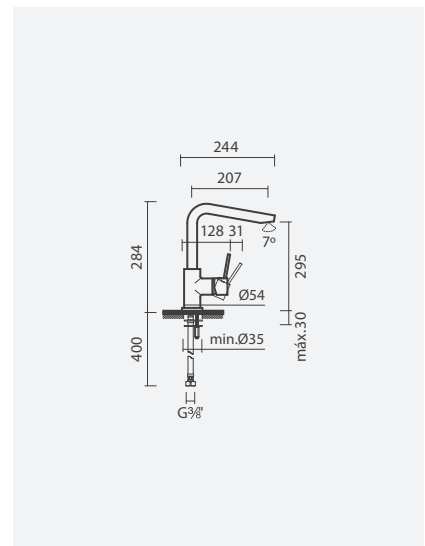

UNIC

Torneira monocomando para lava-louças

- > para lava-louças com furo para torneira
- > cartucho de discos cerâmicos (ecológico) e perlador orientável
- > corpo superior pivotante
- > na embalagem: torneira, ligações flexíveis e kit de fixação

Referência	Peso	€
S500 0590 0050 704	2	153,00