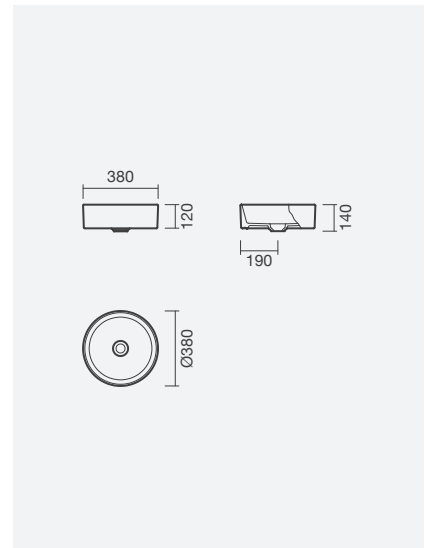

HALO Circular

Lavatório 38

Ø 380 x 140mm

- > aplicação de pousar
- > sem furo para torneira, sem furo de nível
- > com válvula de descarga com tampa em cerâmica
- > na embalagem: lavatório e válvula de descarga com tampa em cerâmica

Branco	Peso	Peças por palete	€
S102 0905 0400 000	9	48	154,00
Branco mate			
S102 0905 0406 400	9	48	241,00
Preto mate			
S102 0905 0407 800	9	48	241,00