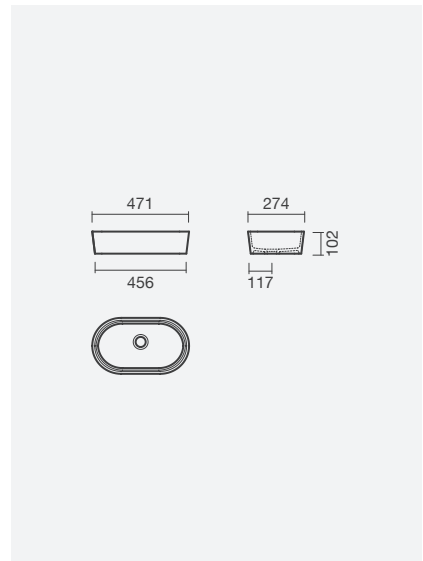

HELM - OVAL

Lavatório 47

471 x 274 x 102mm

- > aplicação de pousar
- > sem furo para torneira, sem furo de nível
- > válvula de descarga não incluída
- > na embalagem: lavatório

Referência	Peso	Peças por palete	€
S202 0840 0000 000	6	10	306,00