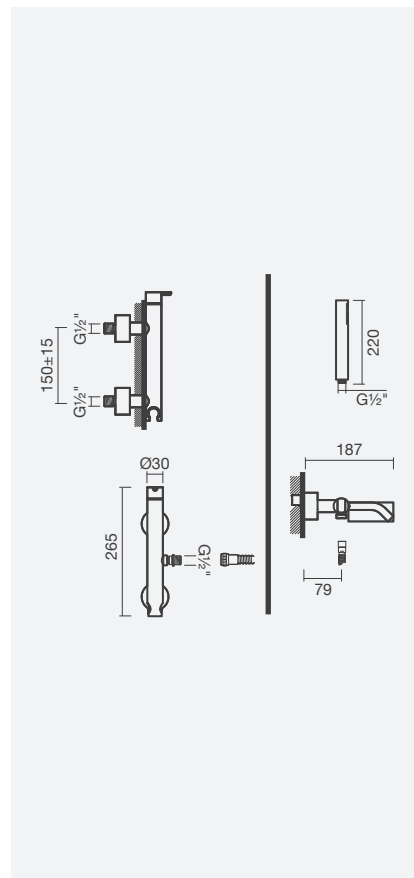

BANHO

Torneira monocomando para banheira

- > para banheira
- > cartucho de discos cerâmicos
- > redutor de caudal integrado no flexível
- > na embalagem: torneira, chuveiro de mão, suporte para chuveiro de mão (integrado no corpo da torneira) e flexível

Acabamento cromado	Peso	€
S502 1780 0012 601	3	159,00
Acabamento preto mate		
S502 1780 0071 601	3	233,00
Acabamento ouro rosa escovado		
S502 1780 000R M01	3	284,00
Acabamento ouro escovado		
S502 1780 000V A01	3	284,00