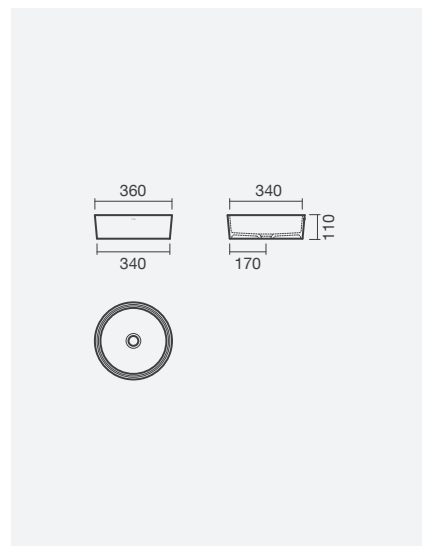

HELM - ROUND

Lavatório 36

Ø 360 x 110mm

- > aplicação de pousar
- > sem furo para torneira, sem furo de nível
- > válvula de descarga não incluída
- > na embalagem: lavatório

Referência	Peso	Peças por palete	€
S202 1760 0000 000	5	10	297,00