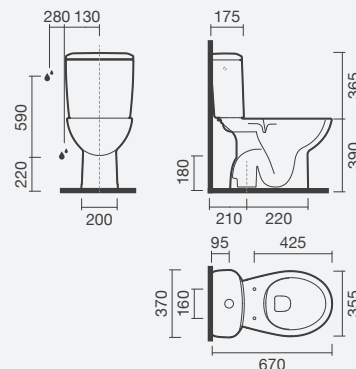

SANITAS COMPACTAS

Sanita compacta rimless S/V

370 x 670 x 755 mm

- > saída vertical
- > sanita rimless - eficiente, higiénica e mais fácil de limpar
- > composto por: sanita e kit de fixação

Referência	Peso	Peças por palete	€
S102 0648 1900 000	17	32	69,00

+ Tanque compacto

- > descarga 3/4,5 litros (mecanismo desmontado)
- > descarga ativada por botão (duplo)
- > composto por: tanque cerâmico e mecanismo de descarga

+ Alimentação inferior

S102 0650 4500 001	11	36	83,00

+ Alimentação lateral

S102 0650 4700 001	11	36	83,00

+ Tampos para sanita

Termodur - slim - queda amortecida (tecnologia take-off)

S800 0728 1700 000	3	-	46,00

Termodur - slim

S800 0728 1900 000	3	-	25,00

PP

S802 0104 3700 000	1	-	20,00

PACK: Sanita compacta rimless S/V com A/I + Tanque + Tampo

370 x 830 x 420 mm

- > saída vertical
- > sanita rimless - eficiente, higiénica e mais fácil de limpar
- > inclui tanque compacto de dupla descarga (alimentação inferior)
- > inclui tampo para sanita com queda amortecida
- > na embalagem: sanita, kit de fixação, tanque cerâmico e tampo

Referência	Peso	Peças por palete	€
SP02 0355 3200 009	42	12	170,00

PACK: Sanita compacta rimless S/V com A/L + Tanque + Tampo

370 x 830 x 420 mm

- > saída vertical
- > sanita rimless - eficiente, higiénica e mais fácil de limpar
- > inclui tanque compacto de dupla descarga (alimentação lateral)
- > inclui tampo para sanita com queda amortecida
- > na embalagem: sanita, kit de fixação, tanque cerâmico e tampo

Referência	Peso	Peças por palete	€
SP02 0355 3100 009	42	12	170,00