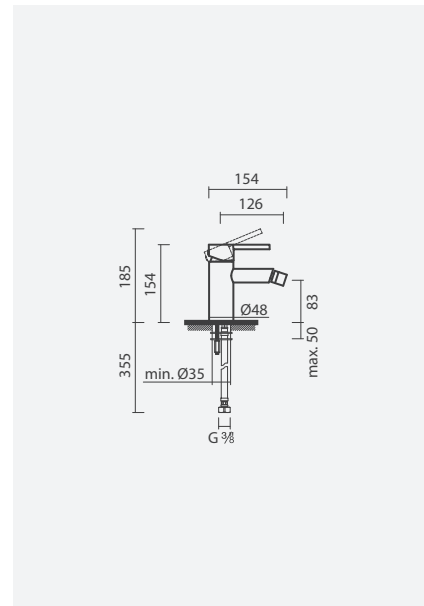

Referência	Peso	€
S500 0401 2950 701	2	<b>116,00</b>

Torneira eletrônica de parede para lavatório BALANCE com lavatório retangular HALO 60