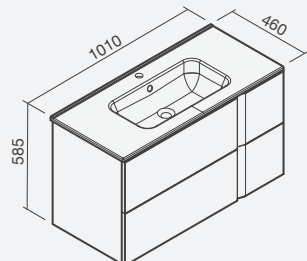

No código de produto por favor substituir "... " pelo código da cor escolhida