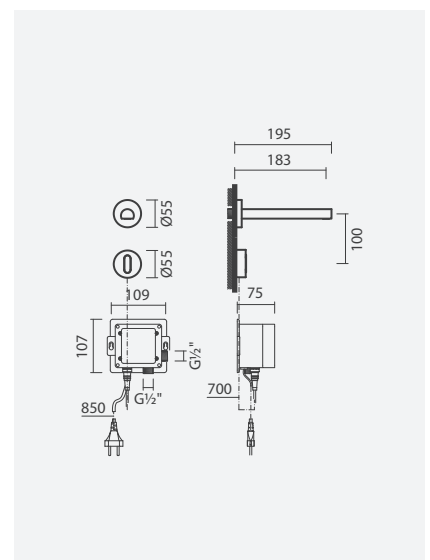

Torneira eletrônica para lavatório

- > para lavatório sem furo para torneira
- > com eletro-válvula e perlator ecológico
- > ativada através de sensor por infravermelhos
- > alimentada mediante ligação à rede (230V) ou baterias
- > na embalagem: torneira, caixa eletrônica e ligações flexíveis

1 Fluxo de água	Peso	€
S500 8942 9350 700	2	226,00