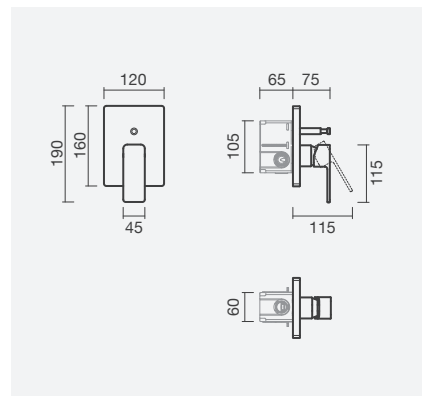

Torneira monocomando para duche (2 funções)

- > para duche e/ou banho (2 funções)
- > cartucho de discos cerâmicos
- > na embalagem: torneira

Referência	Peso	€
S502 0956 9512 600	1	149,00