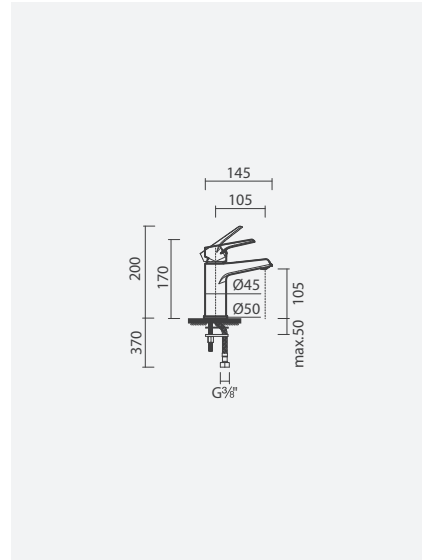

LAVATÓRIO

Torneira monocomando para lavatório

- > para lavatório com furo para torneira
- > cartucho de discos cerâmicos e perlador ecológico
- > função cold start (abertura em frio)
- > na embalagem: torneira, ligações flexíveis e kit de fixação

Referência	Peso	€
S502 1680 0012 600	1	62,00