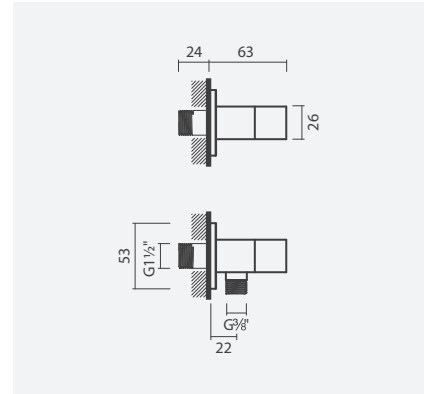

### Torneira de esquadria ¼ de volta

- > sem filtro
- > manípulo quadrado
- > em latão cromado
- > na embalagem: torneira de esquadria (1 unidade)

Referência	Peso	€
TNR5 0000 0000 0169	1	13,00