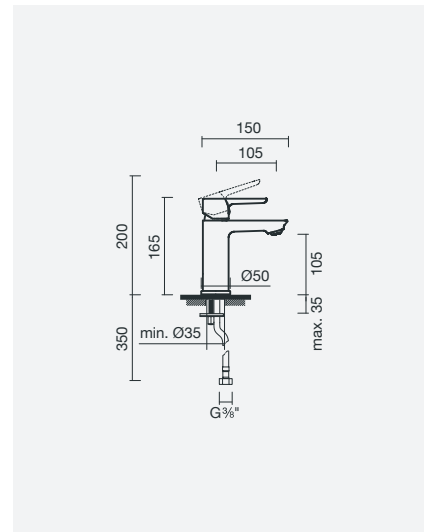

LAVATÓRIO

Torneira monocomando para lavatório

- > para lavatório com furo para torneira
- > cartucho de discos cerâmicos e perlador ecológico
- > função cold start (abertura em frio)
- > na embalagem: torneira, ligações flexíveis e kit de fixação

N	Acabamento cromado	Peso	€
	S502 2340 0012 600	1	78,00
N	Acabamento preto mate	Peso	€
	S502 2340 0071 600	1	105,00