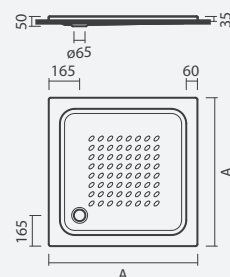

	A
900 x 900 x 35	900
800 x 800 x 35	800
700 x 700 x 35	700

Base de duche quadrada de pousar JULIA 800 x 800 com superfície antiderrapante

SMART  
TOILETSCOLEÇÕES  
SANITÁRIASESPAÇOS  
PÚBLICOS

LAVATÓRIOS