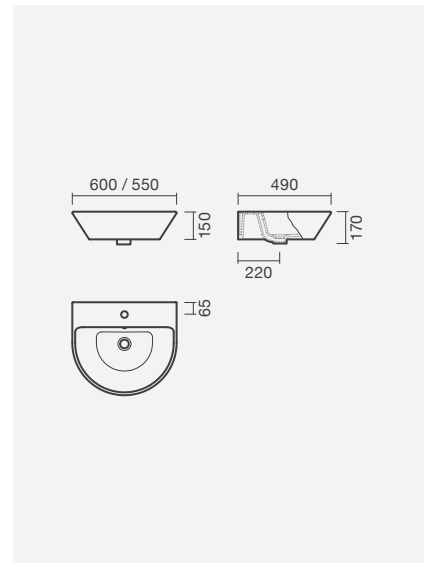

LOFT

Lavatórios 60 e 55

- > aplicação de pousar
- > furo para torneira (central à cuba), com furo de nível
- > na embalagem: lavatório

600 x 490 x 170 mm	Peso	Peças por palete	€
S102 0578 0700 001	19	32	65,00
550 x 490 x 170 mm			
S102 0588 0700 001	18	32	60,00