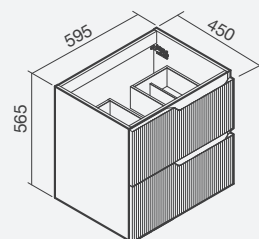

BLOSSOM 60

Móvel suspenso 60

595 x 450 x 565mm

> compatível com lavatórios de encastre: Even Round 60, Alur 61, Ruby 61 e Albus 61 (não incluído)

> com duas gavetas

> na embalagem: móvel e kit de fixação

Referência	Peso	Peças por palete	€
S702 1910 31.. .00	24	12	414,00

+ Complementos

+ Lavatório em Solid Surface 60

> aplicação de encastre - aba 12mm

> sem furo de nível

> na embalagem: lavatório

EVEN ROUND com furo	Peso	Peças por palete	€
S202 1930 0000 000	9	5	506,00

EVEN ROUND sem furo

S202 1920 0000 000	9	5	506,00

+ Lavatório Cerâmico 61

> aplicação de encastre (por cima)

> com furo para torneira central à cuba

> com furo de nível

> na embalagem: lavatório

ALUR	Peso	Peças por palete	€
S102 0830 0000 000	13	32	132,00

RUBY

S102 1633 6200 000	18	24	132,00

ALBUS

S100 8511 7200 000	18	32	172,00

+ Tampo BLOSSOM 60

> compatível com móveis BLOSSOM 60

> compatível com lavatórios de pousar HELM, HALO, NEW CITY, POP ART e ALBUS (não incluídos)

> na embalagem: lavatório

Referência	Peso	Peças por palete	€
S702 1960 00.. .00	4	30	97,00

No código de produto por favor substituir "... " pelo código da cor escolhida

06 4

53 4

17 1

60 9

Pack Móvel suspenso 60 + Lavatório ALUR 61

610 x 460 x 585mm

> compatível com lavatórios de encastre: Alur 61 (incluído)

> com duas gavetas

> nas embalagens: móvel, lavatório e kit de fixação

Referência	Peso	Peças por palete	€
SP02 1910 31.. .01	37	12	465,00

06 4

53 4

17 1

60 9