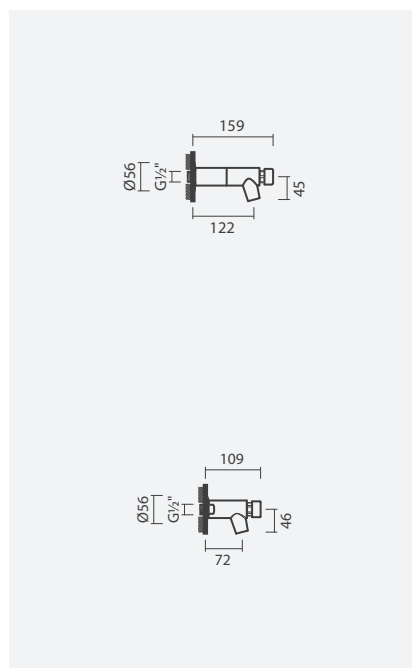

Torneira temporizada para lavatório (bica)

- > para lavatório sem furo para torneira
- > cartucho temporizado e perlador não-orientável (ecológico)
- > tempo de abertura: 6 segundos (margem de erro de 20%)
- > possível regular caudal de forma a reduzir o consumo de água
- > na embalagem: torneira

1 Fluxo de água - bica longa	Peso	€
S500 0490 1450 703	1	85,00

1 Fluxo de água - bica curta	Peso	€
S500 0490 1350 703	1	57,00