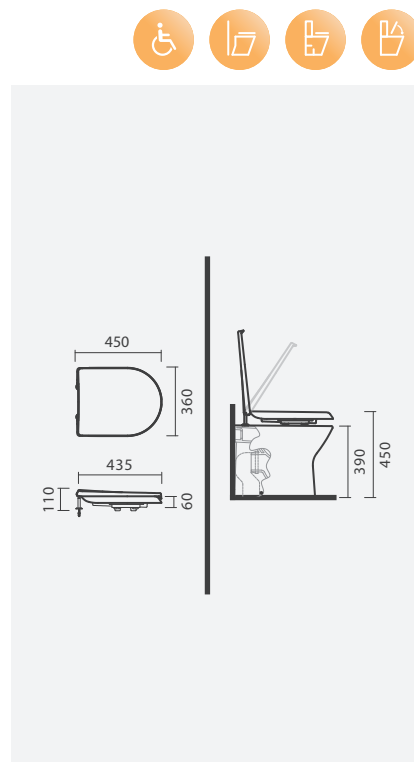

SANITAS SIMPLES

Sanita simples BTW

360 x 540 x 390 mm

> saída dual
> na embalagem: sanita, curva de descarga e kit de fixação

Referência	Peso	Peças por palete	€
S100 7582 3300 000	25	15	119,00

+ Tampos para sanita

Termodur - aro aberto (comfort)			
Referência	Peso	Peças por palete	€
S802 0130 0000 000	3	-	84,00

Conjunto completo

Sanita + Tampo

203,00

Sanita suspensa

360 x 535 x 405 mm

> na embalagem: sanita e kit de pré-instalação

Referência	Peso	Peças por palete	€
S100 7591 8200 000	24	27	154,00