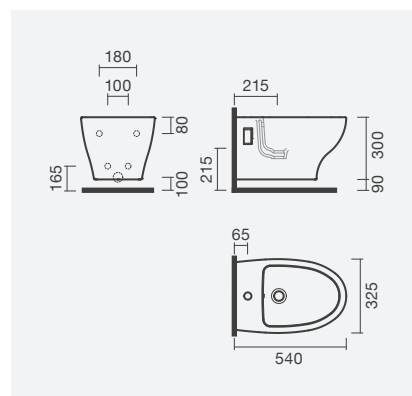

BIDÉS SUSPENSOS

Bidé suspenso

325 x 540 x 300 mm

> na embalagem: bidé e kit de fixação

Referência	Peso	Peças por palete	€
S102 0353 1400 000	21	18	122,00