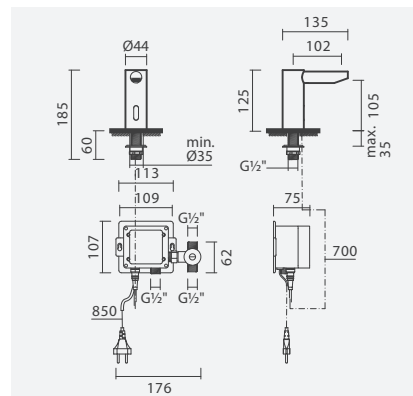

LAVATÓRIO - UNIC

Torneira eletrônica para lavatório

- > para lavatório com furo para torneira
- > com eletro-válvula e perlator ecológico
- > ativada através de sensor por infravermelhos
- > alimentada mediante ligação à rede (230V) ou baterias
- > na embalagem: torneira, caixa eletrônica, misturadora oculta, ligações flexíveis e kit de fixação

2 Fluxos de água	Peso	€
S500 0592 9450 703	2	281,00