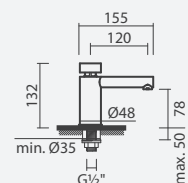

LAVATÓRIO - ECO-STOP

Torneira temporizada para lavatório

- > para lavatório com furo para torneira
- > cartucho temporizado e perlator ecológico
- > tempo de abertura: 6 segundos (margem de erro de 20%)
- > possível regular caudal de forma a reduzir o consumo de água
- > na embalagem: torneira

1 Fluxo de água	Peso	€
S500 0460 1250 703	2	78,00