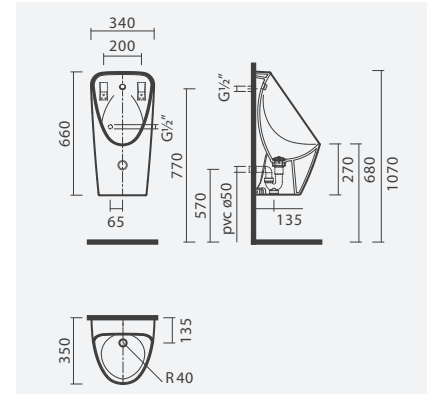

Urinóis: alimentação horizontal

CORAL

Urinol rimless - A.H.

340 × 350 × 660 mm

- > alimentação horizontal e escoamento horizontal
- > urinol sem aro - higiénico e mais fácil de limpar
- > na embalagem: urinol, conexões de ligação, válvula, sifão e kit de fixação

Referência	Peso	Peças por palete	€
S102 1303 0800 000	26	20	197,00