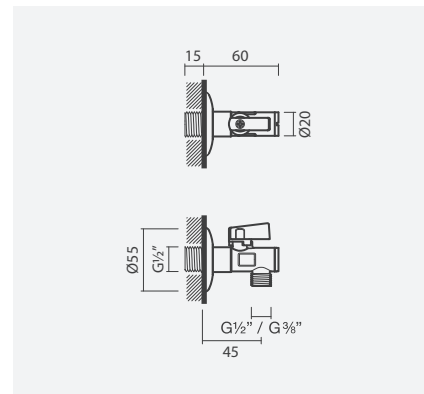

Torneiras de esquadria ½ volta

- > com filtro
- > para ligação de monoblocos
- > em latão cromado
- > na embalagem: torneiras de esquadria (2 unidades)

3/8 volta	Peso	€
TNR5 0000 0000 0167	1	13,00
1/2 volta		
SR50 0000 0002 134	1	13,00