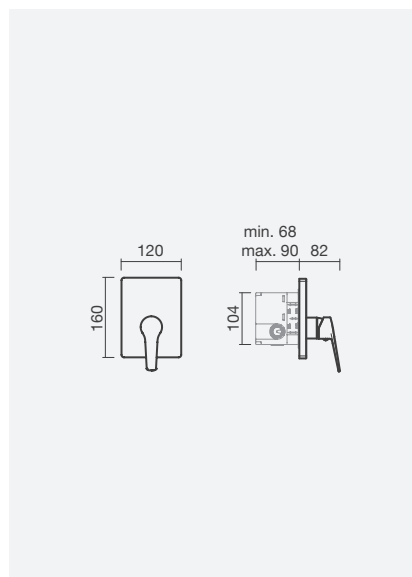

Torneira monocomando para duche (1 função)

- > para duche ou banho (1 função)
- > cartucho de discos cerâmicos
- > na embalagem: torneira

Acabamento cromado	Peso	€
S502 2636 9412 600	1	91,00
Acabamento preto mate		
S502 2636 9471 600	1	110,00