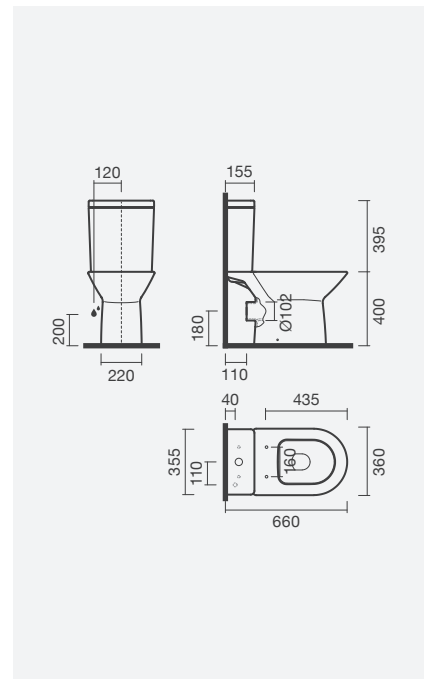

Termodur (tecnologia take-off)

S802 0148 1800 001	3	-	41,50

Conjunto completo

Sanita + Tanque + Tampo

244,50