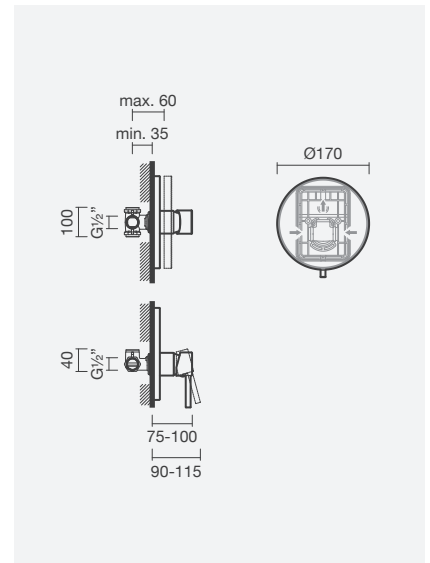

DUCHE / BANHO

Torneira monocomando para duche (1 função)

- > para duche ou banho (1 função)
- > cartucho de discos cerâmicos
- > profundidade de instalação ajustável: de 45 a 75mm
- > na embalagem: torneira

Referência	Peso	€
S502 1256 8612 600	1	75,00