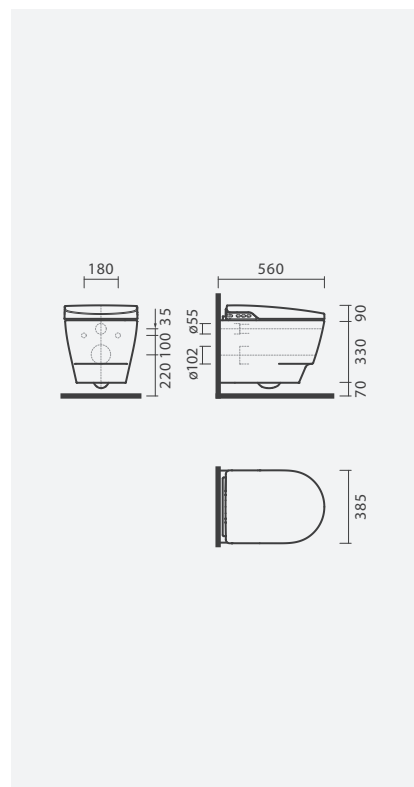

SANITAS INTELIGENTES SUSPENSAS

Sanita suspensa rimless 56 S/H

385 x 560 x 420 mm

- > saída horizontal
- > sanita sem aro - higiénica e mais fácil de limpar
- > tampo com queda amortecida e sistema take-off (incluído)
- > compatível com alimentação elétrica standard
- > entrada de água única (conexões ocultas)
- > com suporte para comando (fácil de instalar)
- > na embalagem: sanita e kit de pré-instalação

Referência	Peso	Peças por palete	€
S002 1268 2100 000	39	4	1.888,00