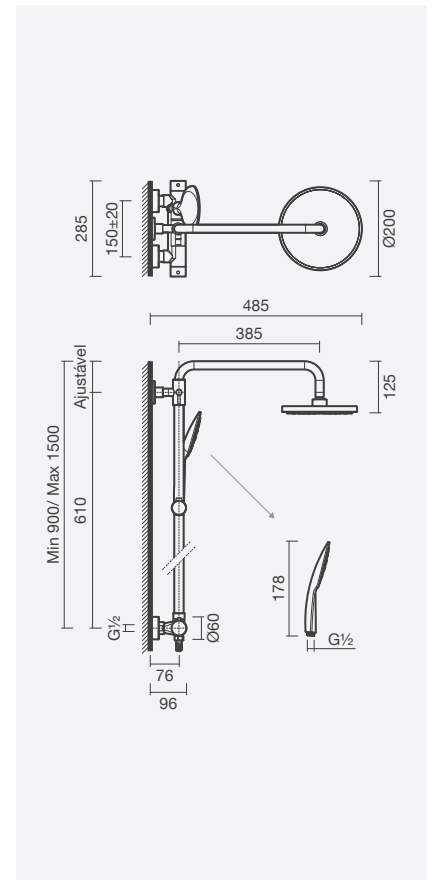

DUCHE

Sistema de duche com torneira termostática

- > para duche (2 funções: chuveiro de mão e chuveiro superior - orientável)
- > cartucho termostático (safe-stop 38°)
- > sistema de duche fixo (altura da barra não-regulável)
- > na embalagem: sistema de duche, chuveiro superior com Ø200mm, chuveiro de mão, suporte para chuveiro de mão orientável e regulável em altura, flexível de 150cm e kit de fixação

	Peso	€
Acabamento cromado		
S502 2090 0012 602	6	220,00
Acabamento preto mate		
S502 2090 0071 602	6	265,00

Sistema de duche com torneira monocomando

- > para duche (2 funções: chuveiro de mão e chuveiro superior orientável)
- > cartucho de discos cerâmicos
- > sistema de duche telescópico (altura da barra regulável)
- > na embalagem: sistema de duche, chuveiro superior com Ø200mm, chuveiro de mão, suporte para chuveiro de mão orientável e regulável em altura, flexível de 150cm e kit de fixação

	Peso	€
Acabamento cromado		
S502 2090 0012 601	6	195,00
Acabamento preto mate		
S502 2090 0071 601	6	240,00