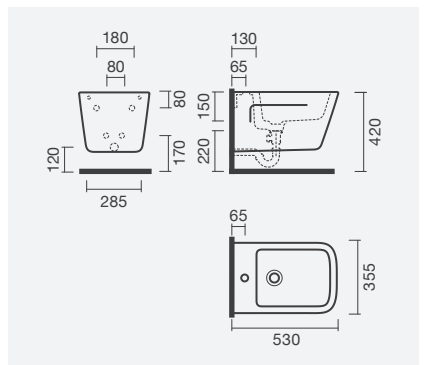

+ Tapos para bidé

N Termodur - queda amortecida (tecnologia take-off)			
S802 0222 8100 000	2	-	87,00

Conjunto completo

Bidé + Tampo

287,00