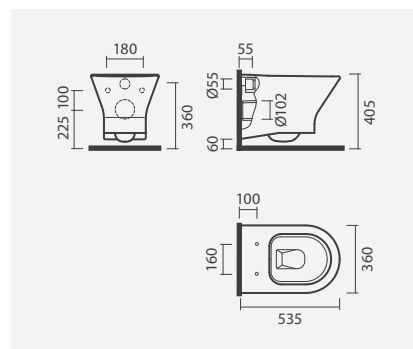

SANITAS SUSPENSAS

Sanita suspensa

360 x 535 x 345 mm

> na embalagem: sanita e kit de fixação

Referência	Peso	Peças por palete	€
S100 7591 8200 000	24	27	154,00

+ Tampos para sanita

Termodur - aro aberto (comfort)

S802 0130 0000 000	3	-	84,00

Termodur - queda amortecida (tecnologia-take off)

S802 0018 1600 000	3	-	86,00

Termodur (tecnologia-take off)

S802 0018 1800 000	3	-	62,00