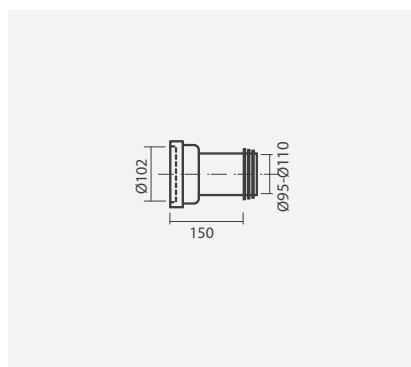

Tubo de descarga (150 + 30mm)

- > compatível com sanitas S/H
- > em polietileno
- > na embalagem: tubo de descarga

Referência	Peso	€
SR10 0000 0002 090	1	14,50