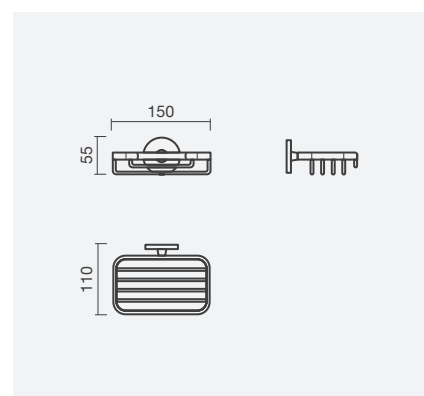

Saboneteira 150

- > aplicação mural
- > em aço inoxidável com acabamento cromado
- > na embalagem: saboneteira e kit de fixação

Referência	Peso	Peças por palete	€
S902 0930 0012 600	1	-	47,00