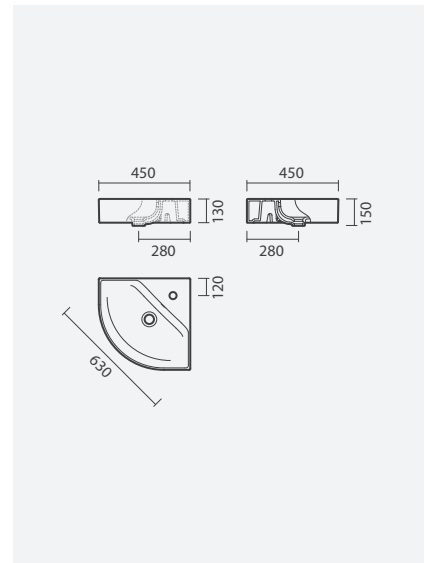

**ISLA - COMPACTO**

**Lavatório 40**

395 x 505 x 190mm

- > aplicação mural (em canto)
- > com furo para torneira (central à cuba), com furo de nível
- > incompatível com torneiras com sistema cold start
- > na embalagem: lavatório e kit de fixação