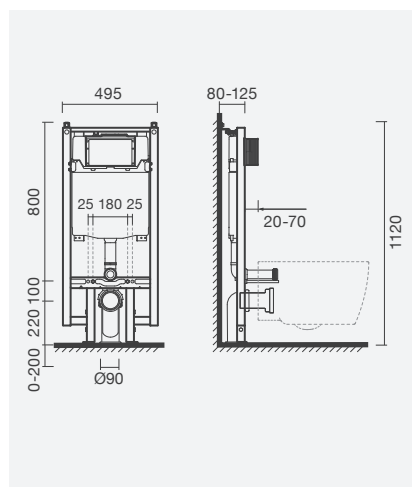

Elemento de instalação compacto inside

495 x 80-125 x 1120 mm

- > fixação ao chão e à parede
- > aplicação em paredes ligeiras (de encastre)
- > compatível com sanitas suspensas e placas de comando Touchless, Plan, Point e Dot (edição *inside*)
- > estrutura em aço termolacado e cisterna com isolamento que respeita norma CE EN-14055
- > descarga de 6/3 litros (regulável também para 4,5/3 ou 4/2 litros)
- > na embalagem: elemento de instalação, conexões, torneira de esquadria e kit de fixação

Referência	Peso	€
SI02 0067 9300 000	16	247,00