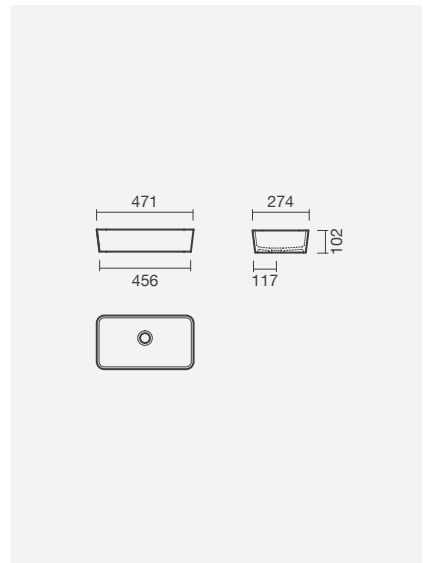

HELM - SQUARE

Lavatório 47

471 x 274 x 102mm

- > aplicação de pousar
- > sem furo para torneira, sem furo de nível
- > válvula de descarga não incluída
- > na embalagem: lavatório

Referência	Peso	Peças por palete	€
S202 0830 0000 000	6	10	306,00