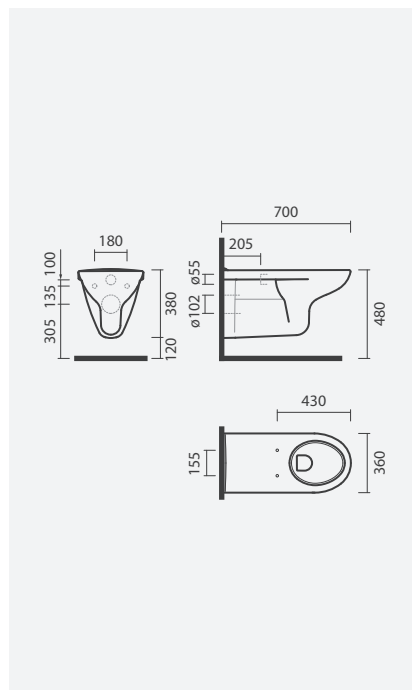

+ Tampo para sanita

Termodur - open rim

S802 0235 0000 000	3	-	49,00

Conjunto completo

Sanita + Tampo

264,00