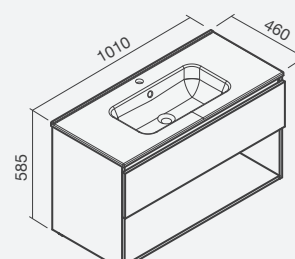

No código de produto por favor substituir "... " pelo código da cor escolhida