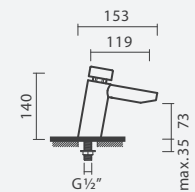

TEMPORIZADAS - UNIC

Torneira temporizada para lavatório

- > para lavatório com furo para torneira
- > cartucho temporizado e perlator orientável (ecológico)
- > tempo de abertura: 6 segundos (margem de erro de 20%)
- > possível regular caudal de forma a reduzir o consumo de água
- > na embalagem: torneira e kit de fixação

2 Fluxos de água	Peso	€
S500 0590 2650 703	2	110,00
1 Fluxo de água		
S500 0590 1250 703	2	90,00