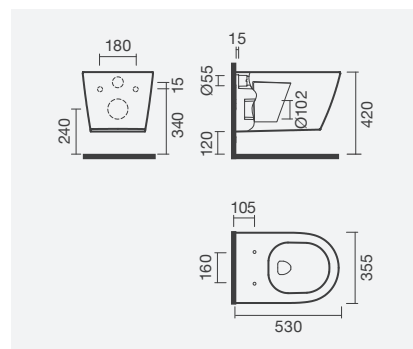

SANITAS SUSPENSAS

Sanita suspensa rimless vortex

355 x 530 x 300 mm

> sistema rimless vortex - silenciosa, higiénica e fácil de limpar
> na embalagem: sanita e kit de fixação

Referência	Peso	Peças por palete	€
S102 1438 2100 000	25	18	160,00

+ Tampos para sanita

Termodur - queda amortecida (tecnologia-take off)

S802 0158 1600 000	3	-	80,00

Termodur (tecnologia-take off)

S802 0158 1900 000	3	-	57,00