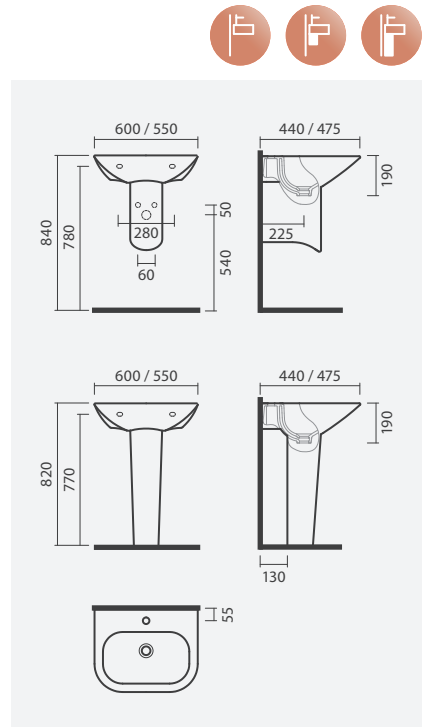

+ Coluna

> aplicação ao chão
> compatível com lavatórios Nexo 60 e 55
> na embalagem: coluna

165 x 180 x 675 mm	Peso	Peças por palete	€
S100 7440 0000 000	15	30	59,00