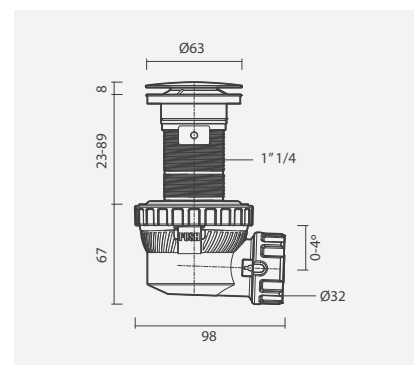

Sifão de descarga 1 1/4" com válvula stop&go

- > para lavatório ou bidê
- > válvula com mecanismo de abrir e fechar (stop & go)
- > em plástico
- > na embalagem: sifão e válvula de descarga

Referência	Peso	€
S502 1410 0012 600	1	42,50