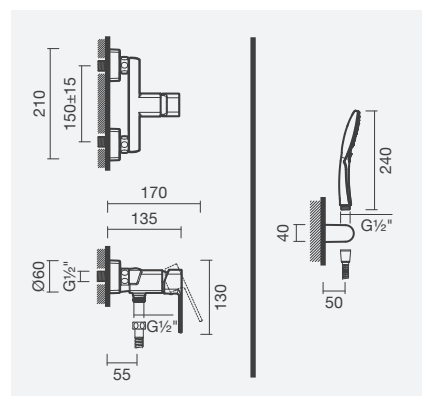

DUCHE

Torneira monocomando para duche

- > para duche
- > cartucho de discos cerâmicos
- > redutor de caudal integrado no flexível
- > na embalagem: torneira, chuveiro de mão com 3 funções - *massage*, *rain* e *soft* - de duche, suporte, flexível de 170cm e kit de fixação

Referência	Peso	€
S502 0950 0012 600	2	137,00