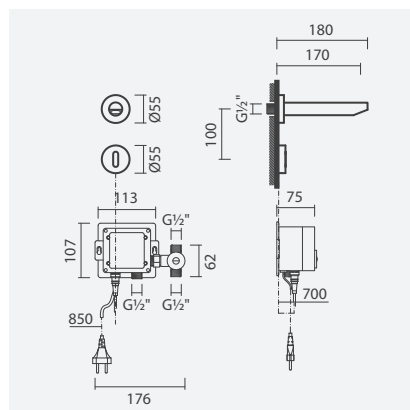

Torneira eletrônica mural para lavatório

- > para lavatório sem furo para torneira
- > com eletro-válvula e perlador não-orientável (ecológico)
- > ativada através de sensor por infravermelhos
- > alimentada mediante ligação à rede (230V) ou baterias
- > na embalagem: torneira, caixa eletrônica, monocomando oculto, ligações flexíveis e kit de fixação

2 Fluxos de água	Peso	€
S500 0592 9450 707	2	266,00