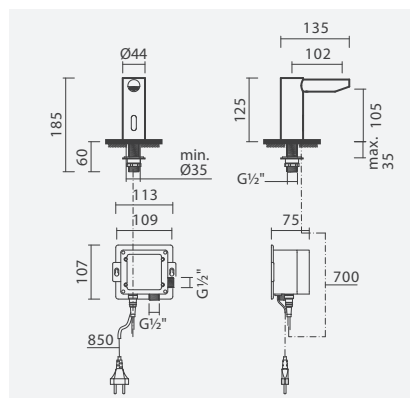

Torneira eletrônica para lavatório

- > para lavatório com furo para torneira
- > com eletro-válvula e perlador não-orientável (ecológico)
- > ativada através de sensor por infravermelhos
- > alimentada mediante ligação à rede (230V) ou baterias
- > na embalagem: torneira, caixa eletrônica, ligações flexíveis e kit de fixação

1 Fluxo de água	Peso	€
S500 0592 9350 703	3	240,00