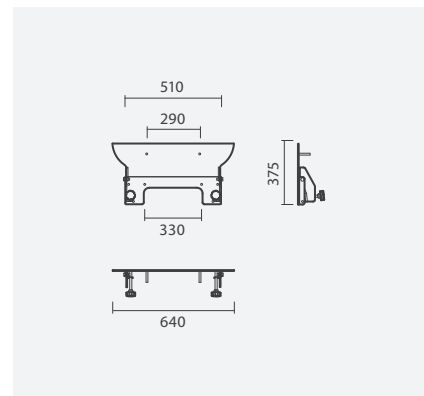

Suporte para lavatório - posição pré-regulável

640 x 110 x 375 mm

- > aplicação mural
- > em aço inoxidável escovado (AISI 304)
- > compatível com lavatório Mobil 64
- > 5 anos de garantia
- > na embalagem: suporte para lavatório e kit de fixação

Referência	Peso	€
S101 0573 9601 100	8	396,00