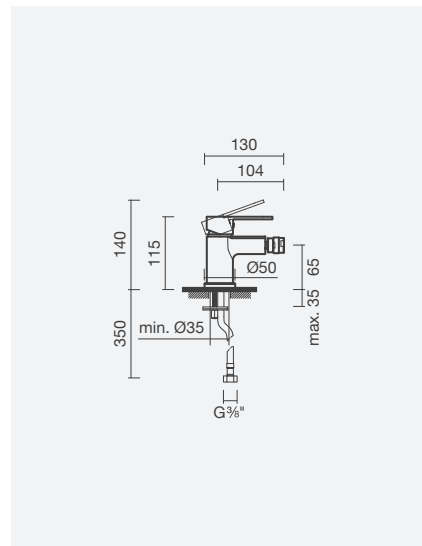

BIDÉ

Torneira monocomando para bidé

- > para bidé com furo para torneira
- > cartucho de discos cerâmicos e perlador ecológico
- > na embalagem: torneira, ligações flexíveis e kit de fixação

Referência	Peso	€
S502 1270 0012 600	1	53,00