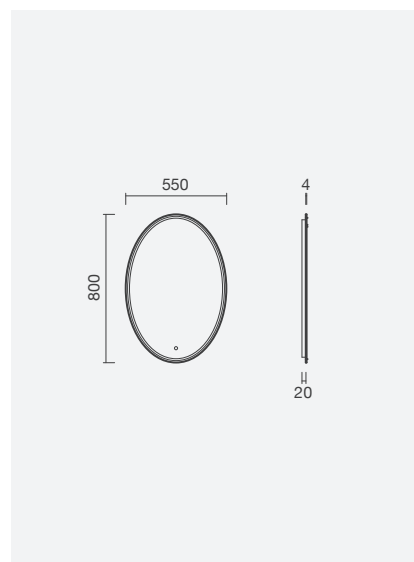

SCUTUM

Espelho com iluminação

- > Iluminação LED bidirecional – frontal e retro
- > LED's com temperatura de cor de 4000 K
- > Película anti-rotura
- > Sensor touch on/off – com controlo de intensidade da iluminação
- > Desembaciador que liga e desliga em simultâneo com a iluminação
- > Proteção IP 44
- > Na embalagem: espelho e kit de fixação

550 x 800	Peso	Peças por palete	€
S702 0621 2600 000	7	30	306,00