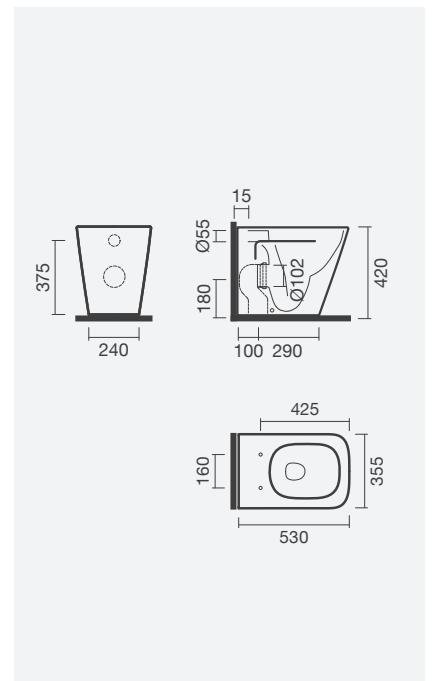

Termodur

N S802 0228 1900 000	3	-	62,00

Conjunto completo

Sanita + Tampo

261,00