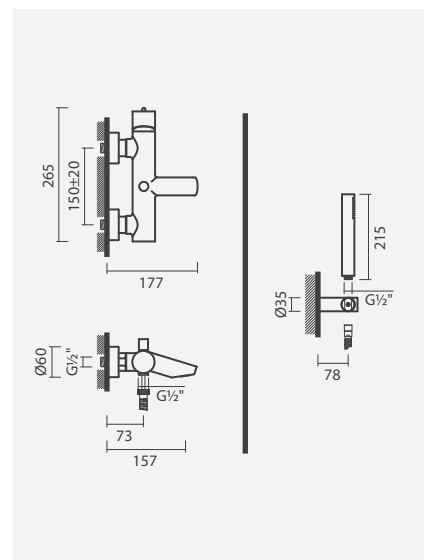

BANHO

Torneira monocomando para banheira

- > para banho
- > cartucho de discos cerâmicos e perlador ecológico
- > na embalagem: torneira, chuveiro de mão, suporte, flexível de 175cm e kit de fixação

Referência	Peso	€
S500 0591 3850 705	3	177,00