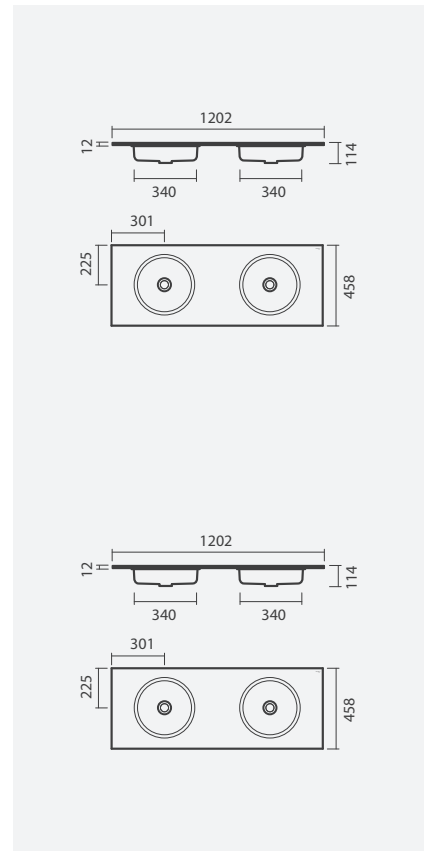

EVEN ROUND - DUAS CUBAS

Lavatórios EVEN ROUND 120

1202 x 458 x 12mm

- > aplicação de encastre - aba: 12mm
- > compatíveis com móveis LAURUS e BLOSSOM
- > sem furos de nível
- > válvulas de descarga não incluídas
- > na embalagem: lavatório

Com furo para torneira	Peso	Peças por palete	€
S202 1910 0000 000	16	5	690,00
Sem furo para torneira			
S202 1900 0000 000	16	5	690,00