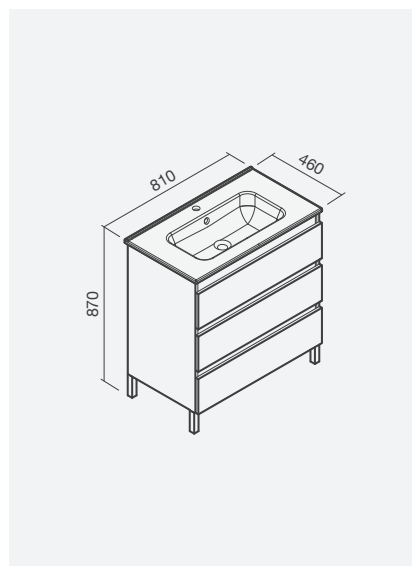

Pack Móvel chão 80 + Lavatório ALUR 81

810 X 460 X 870 mm

- > compatível com lavatório cerâmico de encastre ALUR 81 (incluído)
- > com três gavetas
- > nas embalagens: móvel, lavatório, pés de apoio e kit de fixação

Referência	Peso	Peças por palete	€
S702 0930 37.. .00	53	4	409,00

No código de produto por favor substituir "... " pelo código da cor escolhida