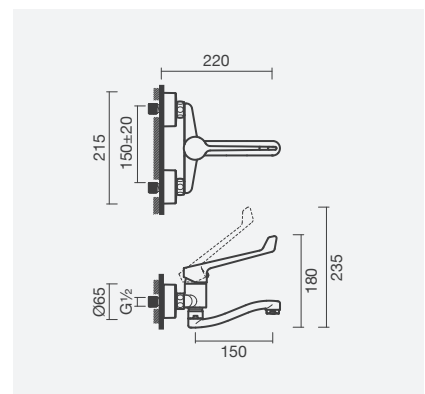

Torneira monocomando mural (clínica)

- > para pia hospitalar, pia rectangular, tanque ou lavatórios sem furo para torneira
- > cartucho de discos cerâmicos e perlador não-orientável
- > na embalagem: torneira, ligações flexíveis e kit de fixação

Referência	Peso	€
S502 1033 5812 600	2	86,00