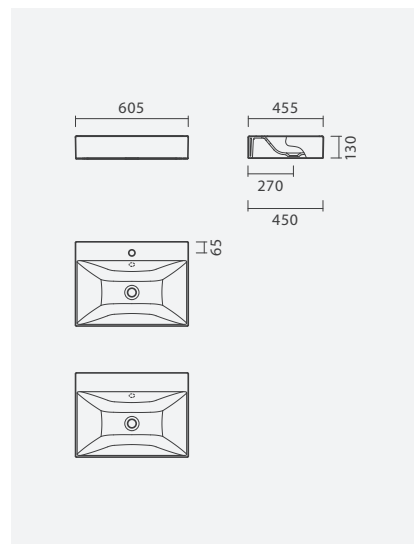

+ Opções

Com furo para torneira	Peso	Peças por palete	€
S100 8518 0800 000	19	32	172,00
Sem furo para torneira	Peso	Peças por palete	€
S100 8518 1100 000	19	32	172,00