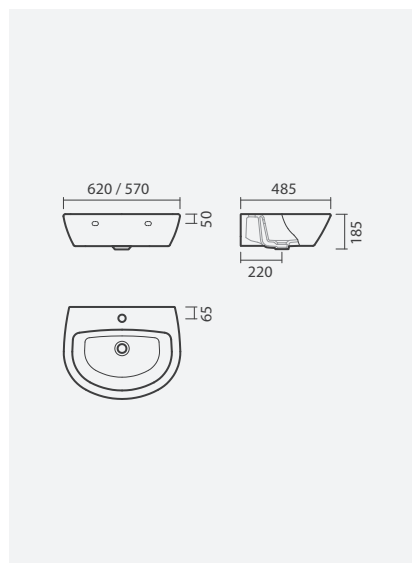

POP ART

Lavatórios 62 e 57

- > aplicação de pousar / mural
- > com furo para torneira (central à cuba), com furo de nível
- > compatível com meia coluna e coluna Pop Art
- > na embalagem: lavatório e kit de fixação

620 x 485 x 185 mm	Peso	Peças por palete	€
S100 7843 6200 000	20	30	88,00
570 x 485 x 185 mm			
S100 7833 6200 000	19	32	83,00