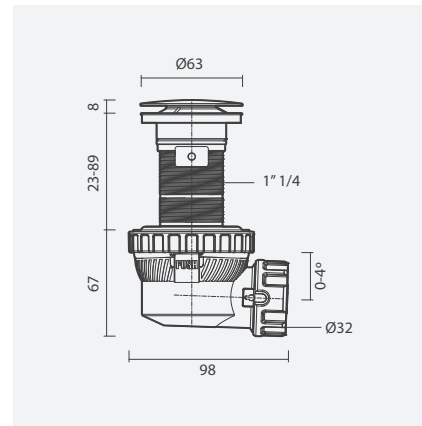

Referência	Peso	€
S502 1410 0012 600	1	<b>42,50</b>

Sifão de descarga em formato redondo com lavatório HELM round e torneira RUBY de cano alto