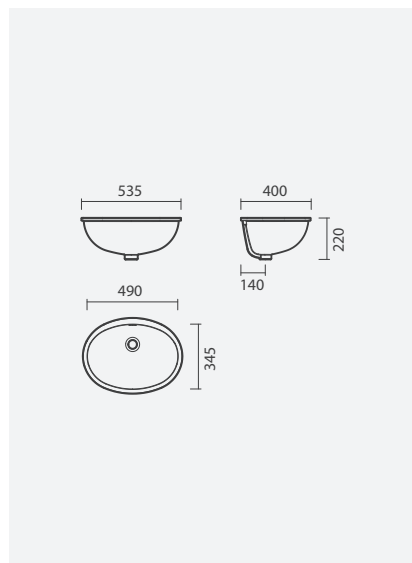

ANADIA

Lavatório 54

535 x 400 x 220mm

- > aplicação de encastré (por baixo)
- > sem furo para torneira, com furo de nível
- > na embalagem: lavatório e kit de fixação

Referência	Peso	Peças por palete	€
S100 6063 0500 000	9	32	73,00