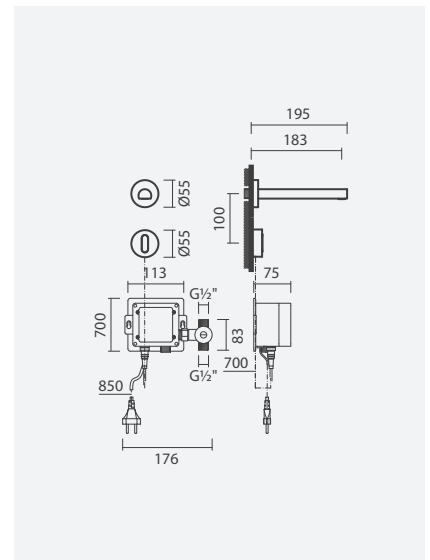

Torneira eletrônica para lavatório

- > para lavatório sem furo para torneira
- > com eletro-válvula e perlator ecológico
- > ativada através de sensor por infravermelhos
- > alimentada mediante ligação à rede (230V) ou baterias
- > na embalagem: torneira, caixa eletrônica, misturadora oculta e ligações flexíveis

2 Fluxos de água	Peso	€
S500 8952 9450 700	2	266,00