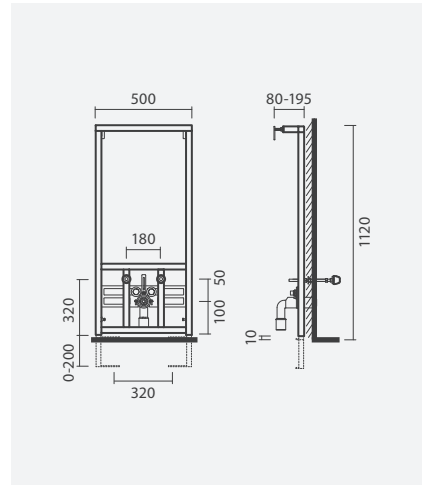

ELEMENTOS DE INSTALAÇÃO STANDARD - BIDÉS SUSPENSOS

Elemento de instalação *inside*

500 x 80-195 x 1120 mm

- > fixação ao chão e à parede
- > aplicação em paredes ligeiras (de encastre)
- > compatível com bidés suspensos
- > estrutura em aço termolacado
- > na embalagem: elemento de instalação e kit de fixação

Referência	Peso	€
SI00 9647 9099 900	15	187,00