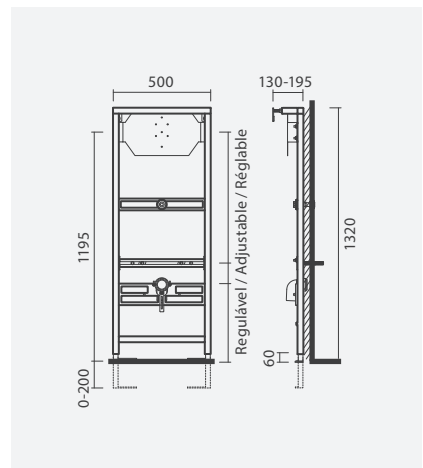

ELEMENTOS DE INSTALAÇÃO STANDARD - URINÓIS SUSPENSOS

Elemento de instalação *inside*

500 x 130-195 x 1320 mm

- > fixação ao chão e à parede
- > aplicação em paredes ligeiras (de encastre)
- > compatível com urinóis murais de aperto frontal: Capri, Coral, Mar e Pik
- > estrutura em aço termolacado
- > na embalagem: elemento de instalação e kit de fixação

Referência	Peso	€
SI00 1396 3399 900	15	233,00