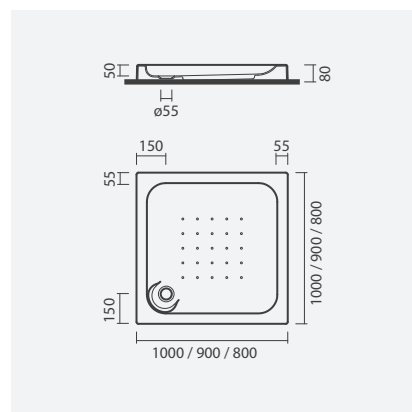

+ Válvula de descarga Ø55

- > corpo em plástico e borracha, espelho da válvula em abs cromado
- > na embalagem: válvula de descarga

TN20 0037 7855 0700	1	-	24,00