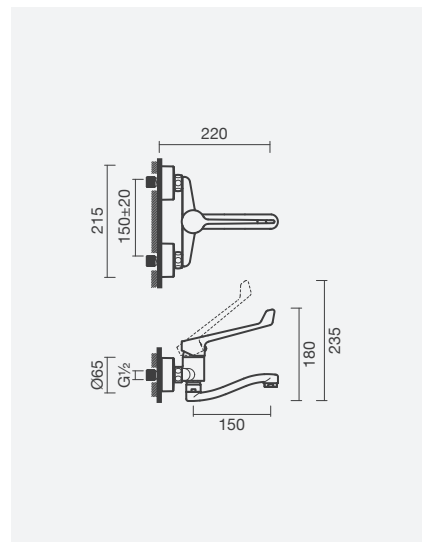

Torneira monocomando mural (clínica)

- > para pia hospitalar, pia rectangular, tanque ou lavatórios sem furo para torneira
- > cartucho de discos cerâmicos e perlador ecológico
- > na embalagem: torneira

Referência	Peso	€
S502 1033 5812 600	2	86,00