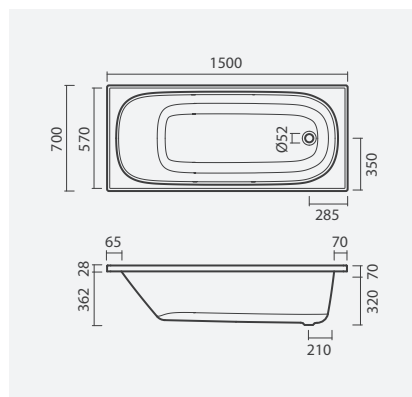

1500 x 700

Banheiras	Referência	Peso	Paletização	€
Banheira simples				
Superfície lisa	S300 0105 7000 000	24	24	145,00
Superfície antiderrapante	S300 0105 7100 000	24	24	145,00
Acessórios				
Pés de apoio de roscar				
> incompatíveis com banheira EUROPA INFANTIL simples com assento				
	S300 0252 3250 700	2		28,00
Kit de reparação	SR30 0000 0000 001	1		46,50