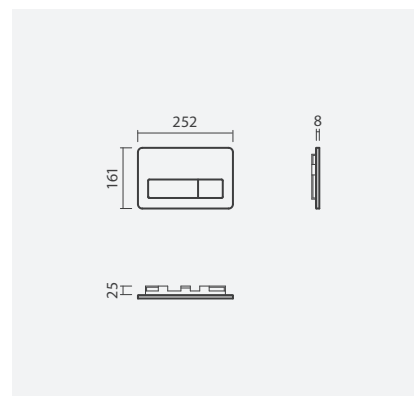

Descarga: placas de comando eletrônicas

PLAN

Placa de comando eletrônica anti-vandalismo

- > aplicação mural (de encastre)
- > compatível com sistemas de instalação *Inside*
- > com descarga dupla
- > sensor eletrônico por infravermelho, permite descarga automática através da deteção da pessoa na casa de banho
- > na embalagem: placa de comando com sensor eletrônico e kit de fixação

Aço inoxidável escovado - eletrônica	Peso	€
SI02 0120 0001 100	2	320,00