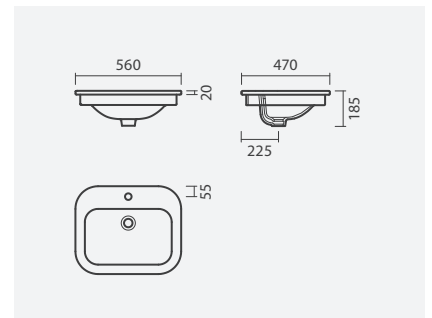

LAVATÓRIOS DE ENCASTRE

Lavatório 56

560 x 470 x 185 mm

- > aplicação de encastre (por cima)
- > com furo para torneira (central à cuba), com furo de nível
- > na embalagem: lavatório

Referência	Peso	Peças por palete	€
S100 7481 6400 000	15	32	116,00