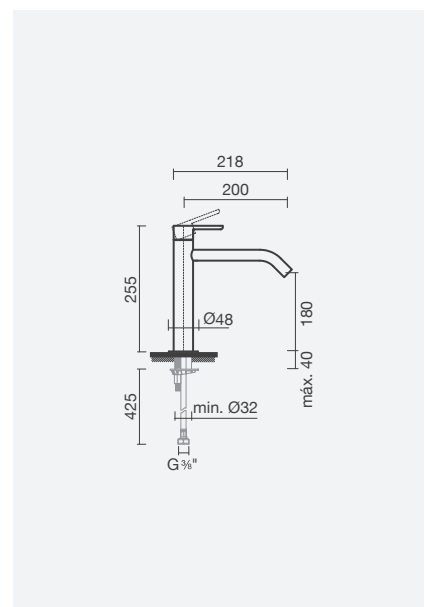

Torneira monocomando para lavatório (cano alto)

- > para lavatório com furo para torneira
- > cartucho de discos cerâmicos e perlador ecológico
- > função cold start (abertura em frio)
- > na embalagem: torneira, ligações flexíveis e kit de fixação

Acabamento cromado	Peso	€
S502 1751 2912 602	3	163,00
Acabamento preto mate		
S502 1751 2971 602	3	203,00
Acabamento ouro rosa escovado		
S502 1751 290R M02	3	223,00
Acabamento ouro escovado		
S502 1751 290V A02	3	223,00