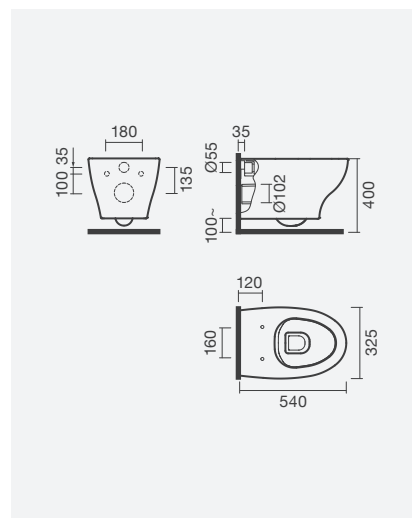

SANITAS SUSPENSAS

Sanita suspensa rimless

325 x 540 x 300 mm

> sanita rimless - eficiente, higiénica e mais fácil de limpar
> na embalagem: sanita e kit de fixação

Referência	Peso	Peças por palete	€
S102 0338 2100 000	27	18	152,00

+ Tampos para sanita

Termodur - queda amortecida (tecnologia-take off)

S800 0756 1800 001 3 - **62,00**

Termodur (tecnologia-take off)

S800 0756 2300 001 3 - **36,00**