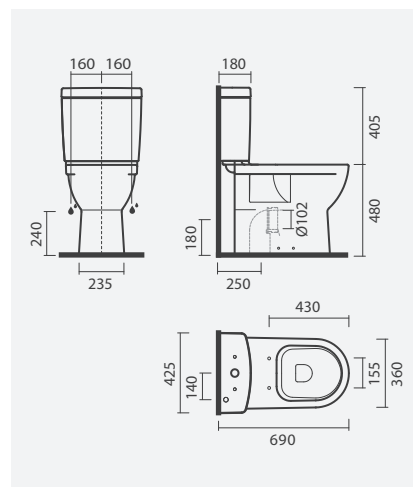

SANITAS COMPACTAS

Sanita compacta

425 x 690 x 885 mm

> saída dual

> na embalagem: sanita, curva de descarga e kit de fixação

Referência	Peso	Peças por palete	€
S102 1762 3300 000	31	9	244,00

+ Tanque compacto

> descarga 3/6 litros (mecanismo desmontado)

> descarga ativada por botão (duplo)

> na embalagem: tanque cerâmico e mecanismo de descarga

Alimentação inferior

Referência	Peso	Peças por palete	€
S102 1760 4500 000	15	40	123,00

+ Tampo para sanita

Termodur (tecnologia take-off)

Referência	Peso	Peças por palete	€
S802 0036 2000 000	3	-	57,00