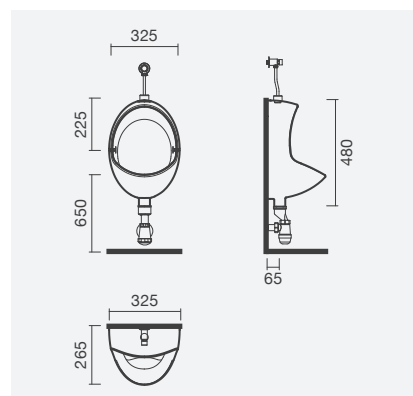

PIK - PACK

Urinol - A.V.

325 x 265 x 480 mm

- > alimentação e escoamento vertical
- > na embalagem: urinol, torneira temporizada Jano, sifão de descarga, conexões de ligação e kit de fixação

Referência	Peso	Peças por palete	€
SP02 0400 0000 000	12	10	149,00