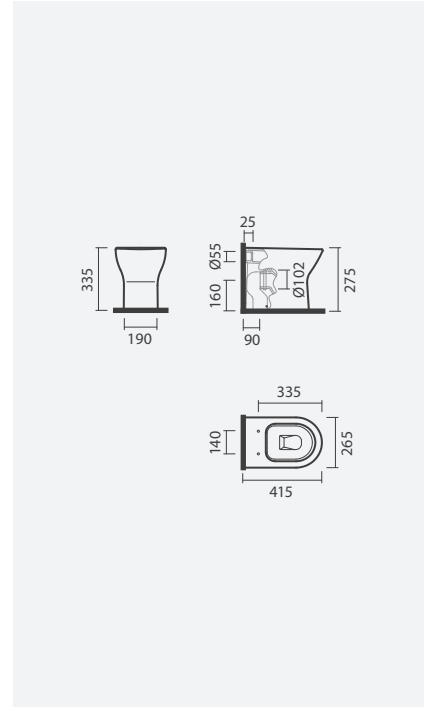

INFANTIL

Sanita simples BTW

265 x 415 x 335 mm

> saída dual
> na embalagem: sanita, curva de descarga e kit de fixação

Referência	Peso	Peças por palete	€
S100 1312 3300 001	13	24	120,00

+ Tampo para sanita

Madeira - branco

S800 0733 2900 000	3	-	62,00

Madeira - amarelo

S800 0733 2907 100	3	-	62,00

Madeira - rosa

S800 0733 2907 500	3	-	62,00

Madeira - azul

S800 0733 2907 600	3	-	62,00

PP - branco

S80 2027 4390 0000	1	-	30,00

+ Aro para sanita

Madeira - branco

S800 0737 7300 000	1	-	47,00

Madeira - amarelo

S800 0737 7307 100	1	-	47,00

Madeira - rosa

S800 0737 7307 500	1	-	47,00

Madeira - azul

S800 0737 7307 600	1	-	47,00