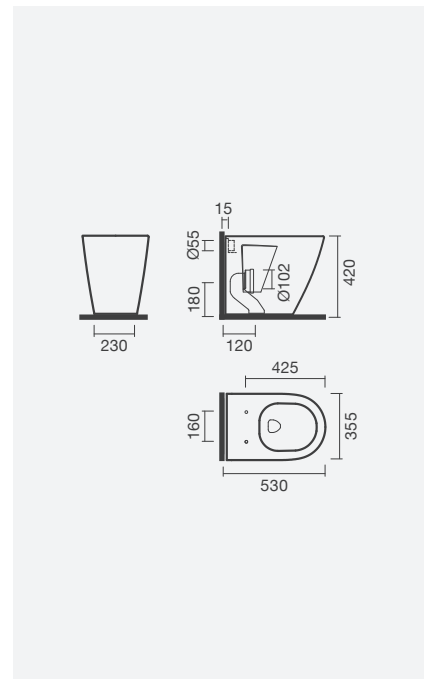

Termodur (tecnologia-take off)

S802 0158 1900 000	3	-	57,00

Conjunto completo

Sanita + Tampo

189,00