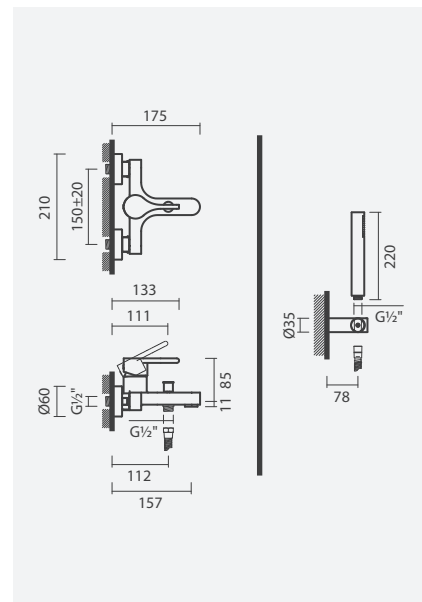

BANHO

Torneira monocomando para banheira

- > para banho
- > cartucho de discos cerâmicos e perlador ecológico
- > na embalagem: torneira, chuveiro de mão, suporte, flexível de 175cm e kit de fixação

Referência	Peso	€
S500 0541 3850 705	2	162,00