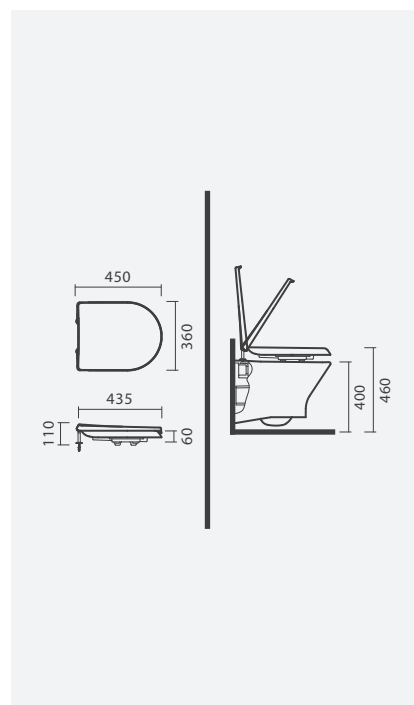

+ Tampos para sanita

Termodur - aro aberto (comfort)			
Referência	Peso	Peças por palete	€
S802 0130 0000 000	3	-	84,00

Conjunto completo

Sanita + Tampo

238,00