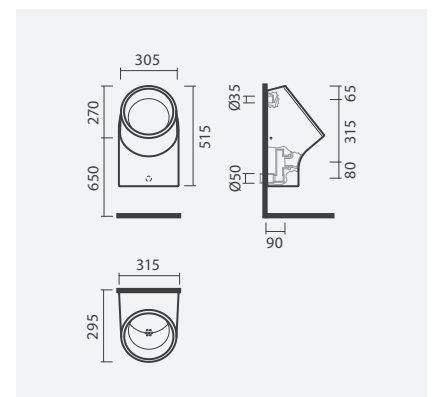

MAR

Urinol - A.H.

315 × 295 × 515 mm

- > alimentação e escoamento horizontal
- > na embalagem: urinol, conexões de ligação, sifão e kit de fixação

Referência	Peso	Peças por palete	€
S100 7213 0200 000	13	18	161,00