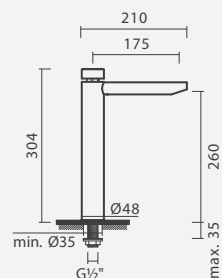

2 Fluxos de água	Peso	€
S500 0590 2750 711	2	213,00
1 Fluxo de água		
S500 0590 1550 711	3	173,00