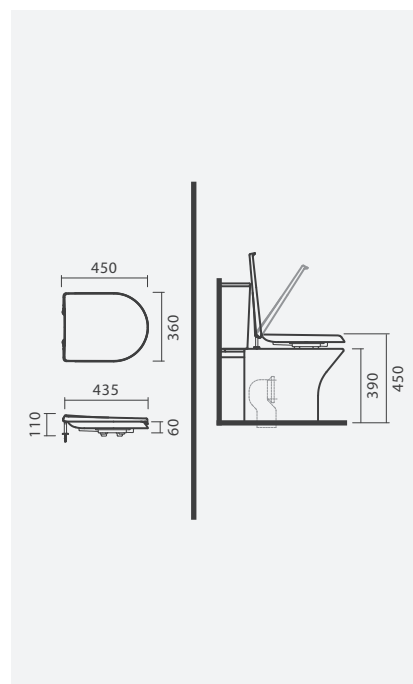

+ Tampos para sanita

Termodur - aro aberto (comfort)

S802 0130 0000 000	3	-	84,00

Conjunto completo

Sanita + Tanque + Tampo

342,00