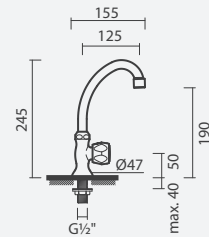

MULTI-USOS - JANO

Torneira monocomando multi-usos

- > para lavatório / lava-louças / outro com furo para torneira
- > castelo cerâmico ¼ volta e perlador não-orientável
- > corpo superior pivotante
- > na embalagem: torneira

1 Fluxo de água	Peso	€
S500 0490 0750 711	1	41,00