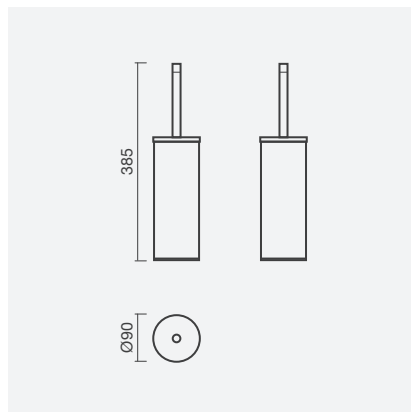

PORTA-PIAÇABAS

Porta-piaçaba

- > aplicação de posar
- > em aço inoxidável com acabamento cromado, escovado ou preto mate
- > na embalagem: porta-piaçaba

Cromado	Peso	Peças por palete	€
S902 0070 0012 600	1	-	61,00
Escovado			
S902 0070 0001 100	1	-	61,00
Preto Mate			
S902 0070 0071 600	1	-	65,00