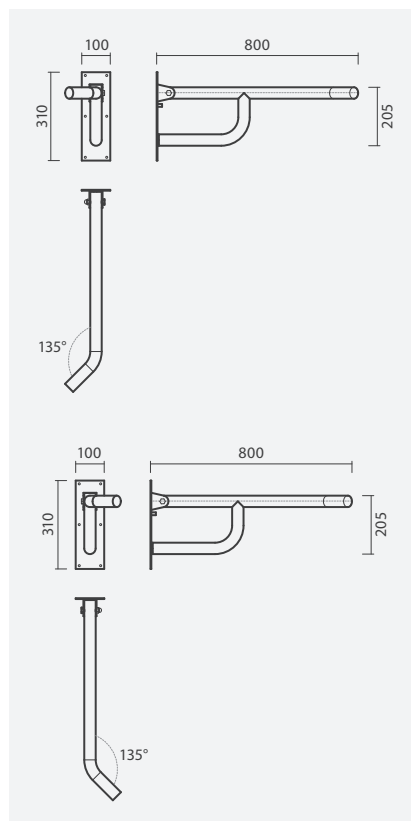

BARRAS DE APOIO

Barra de apoio curva para sanita - rebatível

- > aplicação mural
- > em aço inoxidável escovado (AISI 304)
- > 5 anos de garantia
- > na embalagem: barra de apoio e kit de fixação

Esquerda	Peso	Peças por paleta	€
S900 1844 0201 100	3	36	271,00
Direita	Peso	Peças por paleta	€
S900 1843 9901 100	3	36	271,00