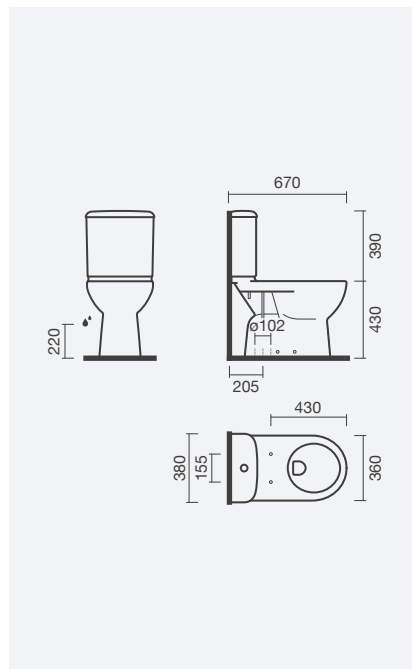

SANITAS COMPACTAS

Sanita compacta S/V

380 x 670 x 815 mm

- > saída vertical
- > respeita legislação relativa a P.M.R. - decreto lei nº 163/2006, ponto 2.9.4
- > na embalagem: sanita e kit de fixação

Referência	Peso	Peças por palete	€
S102 1332 3700 000	28	12	135,00

+ Tanque compacto

- > descarga 3/6 litros (mecanismo desmontado)
- > descarga ativada por botão (duplo)
- > na embalagem: tanque cerâmico e mecanismo de descarga

Alimentação inferior

S102 1346 6600 000	15	48	100,00

+ Tampo para sanita

Termodur - open rim

S802 0235 0000 000	3	-	49,00

Conjunto completo

Sanita + Tanque + Tampo

284,00

SANITAS SUSPENSAS

Sanita suspensa rimless

360 x 700 x 360 mm

- > respeita legislação relativa a P.M.R. - decreto lei nº 163/2006, ponto 2.9.4
- > na embalagem: sanita e kit de fixação

Referência	Peso	Peças por palete	€
S102 1318 2200 000	23	12	215,00