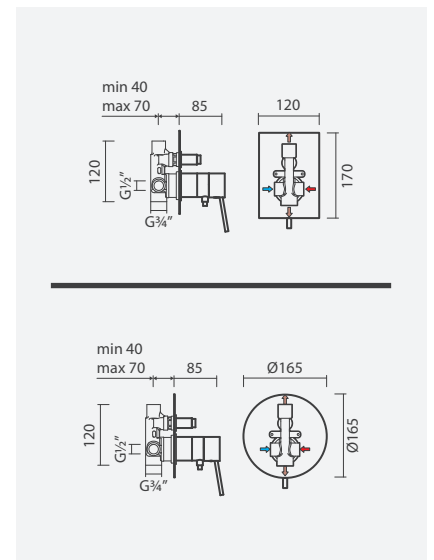

Torneira termostática para duche (2 funções)

- > para duche e/ou banho (2 funções)
- > cartucho termostático (safe-stop 38°)
- > profundidade de instalação ajustável: de 60 a 75mm (espelho retangular horizontal) e de 55 a 85mm (espelhos retangular vertical e redondo)
- > na embalagem: torneira

Espelho retangular (vertical) cromado	Peso	€
S500 0596 9950 706	2	292,00
Espelho redondo cromado		
S500 0596 9150 706	3	271,00

Torneiras termostática para duche de uma função UNIC