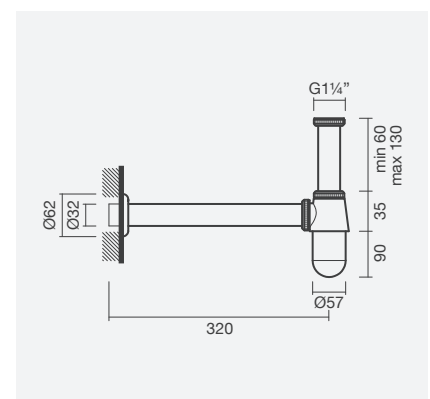

Sifão de descarga 1 1/4"

- > para lavatório ou bidê
- > formato redondo
- > em latão cromado
- > na embalagem: sifão de descarga

Referência	Peso	€
TN50 0085 3219 9900	2	18,00