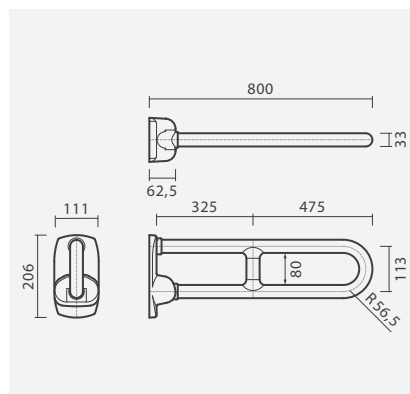

Barra de apoio para sanita - rebatível

- > aplicação mural
- > em vinil anti-bacteriano com acabamento branco
- > 4 pontos de fixação
- > suporta até um peso máximo de 150kg
- > na embalagem: barra de apoio e kit de fixação

Sem apoio para porta-rolos	Peso	Peças por palete	€
S902 1400 0000 000	6	35	371,00