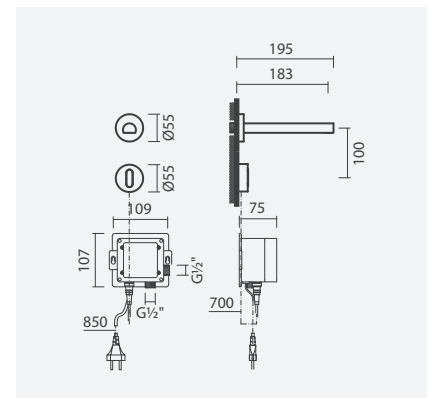

1 Fluxo de água	Peso	€
S500 8942 9350 700	2	<b>226,00</b>

Torneira eletrônica BALANCE com acabamento cromado e lavatório de pouca HALO retangular em branco brilho