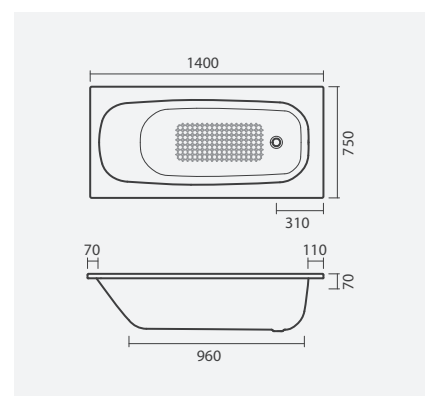

1400 x 750

Banheiras	Referência	Peso	Paletização	€
Banheira simples > superfície antiderrapante				
	S300 0185 7100 000	25	22	189,00
Acessórios				
Pés de apoio de roscar	S300 0252 3250 700	1		28,00
Kit de reparação	SR30 0000 0000 001	1		46,50