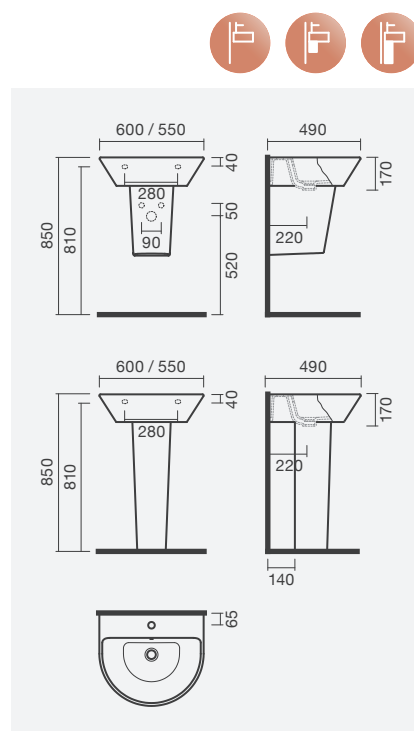

+ Coluna

> aplicação ao chão

> compatível com lavatórios Loft 60 e 50

> na embalagem: coluna

Referência	Peso	Peças por palete	€
S102 0610 0000 001	11	40	46,50