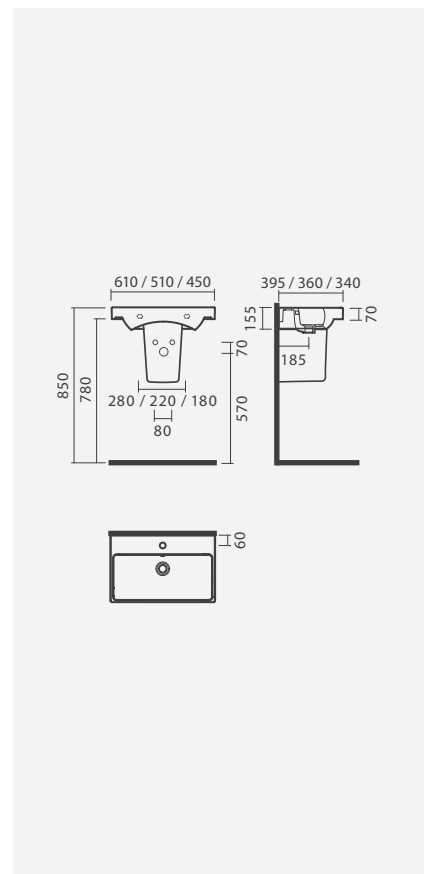

## Modelos de encastrre

Lavatório de encastrre ALUR 81 com móvel MAPLE 80, torneira para lavatório SCOPE e acessórios KIN Round

**ALUR**

**Lavatório duplo 121**

1210 x 460 x 170mm

- > aplicação de encastramento (por cima)
- > com furos para torneira (centrais às cubas), com furos de nível
- > na embalagem: lavatório