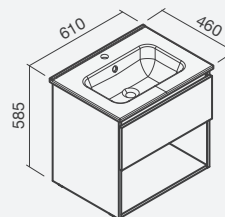

+ Complementos

+ Pés de apoio

- > altura: 270mm
- > na embalagem: pés de apoio (2 unidades) e kit de fixação

S702 0730 0012 600	1	-	34,50

No código de produto por favor substituir "... " pelo código da cor escolhida