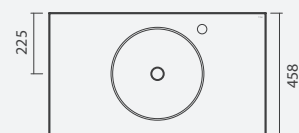

EVEN ROUND

Lavatórios EVEN ROUND

- > aplicação mura- aba: 125mm
- > sem furo de nível
- > cuba central
- > válvula de descarga não incluída
- > na embalagem: lavatório e kit de fixação

Lavatórios 140

1402 x 458 x 125mm

Com toalheiro, com furo para torneira	Peso	Peças por palete	€
S202 1721 2000 000	22	5	1,047,00
Sem toalheiro, com furo para torneira			
S202 1721 1700 000	22	5	1.037,00
Com toalheiro, sem furo para torneira			
S202 1721 1900 000	22	5	1.047,00
Sem toalheiro, sem furo para torneira			
S202 1720 0000 000	22	5	1.037,00

Lavatórios 120

1202 x 458 x 125mm

Com toalheiro, com furo para torneira	Peso	Peças por palete	€
S202 1711 2000 000	20	5	970,00
Sem toalheiro, com furo para torneira			
S202 1711 1700 000	20	5	960,00
Com toalheiro, sem furo para torneira			
S202 1711 1900 000	20	5	970,00
Sem toalheiro, sem furo para torneira			
S202 1710 0000 000	20	5	960,00

Lavatórios 100

1002 x 458 x 125mm

Com toalheiro, com furo para torneira	Peso	Peças por palete	€
S202 1681 2000 000	18	5	873,00
Sem toalheiro, com furo para torneira			
S202 1681 1700 000	18	5	863,00
Com toalheiro, sem furo para torneira			
S202 1681 1900 000	18	5	873,00
Sem toalheiro, sem furo para torneira			
S202 1680 0000 000	18	5	863,00

Lavatórios 80

802 x 458 x 125mm

Com toalheiro, com furo para torneira	Peso	Peças por palete	€
S202 1661 2000 000	16	5	812,00
Sem toalheiro, com furo para torneira			
S202 1661 1700 000	16	5	802,00
Com toalheiro, sem furo para torneira			
S202 1661 1900 000	16	5	812,00
Sem toalheiro, sem furo para torneira			
S202 1660 0000 000	16	5	802,00