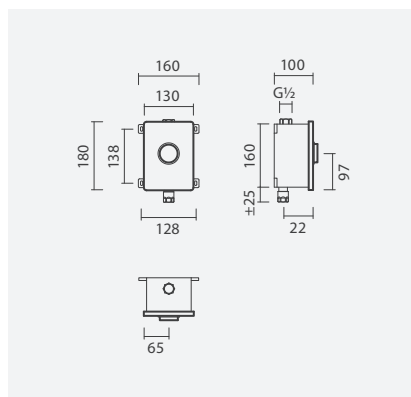

+ ACESSÓRIOS TEMPORIZADOS DE DESCARGA

Fluxómetro de encastre para urinol

- > aplicação mural
- > compatível com urinóis de alimentação horizontal
- > regulado para 3 bars-1 litro/min (caudal regulável de 1 a 22 litros/min)
- > com válvula de fecho para manutenção
- > 5 anos de garantia
- > na embalagem: fluxómetro de descarga, espelho embelezador cromado e kit de fixação

Referência	Peso	€
S500 8782 9299 900	2	245,00