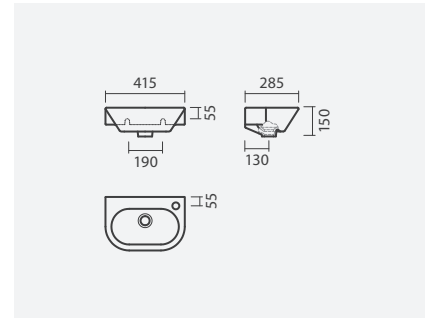

Lavatório 42

415 x 285 x 150 mm

- > aplicação mural
- > furo para torneira (à direita da cuba), com furo de nível
- > incompatível com torneiras com sistema cold start
- > na embalagem: lavatório e kit de fixação

Referência	Peso	Peças por palete	€
S100 7511 6900 000	8	48	56,00