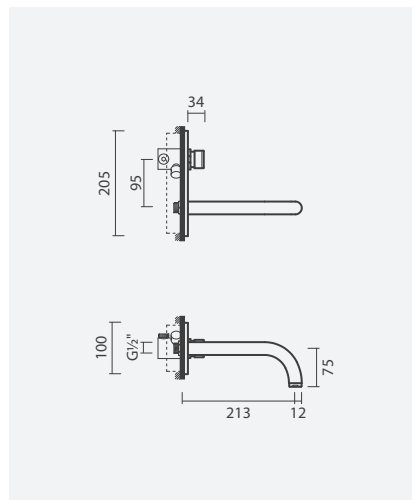

TEMPORIZADAS - BLOOM

Torneira temporizada para lavatório

- > para lavatório sem furo para torneira
- > cartucho temporizado
- > tempo de abertura: 6 segundos (margem de erro de 20%)
- > profundidade mínima de instalação: 90mm
- > na embalagem: torneira, caixa de instalação, ligações flexíveis e kit de fixação

1 Fluxo de água	Peso	€
S502 0760 1212 600	3	174,00