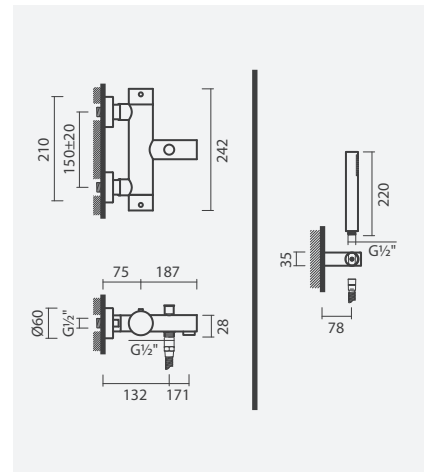

Referência	Peso	€
S500 0407 8150 705	4	269,00