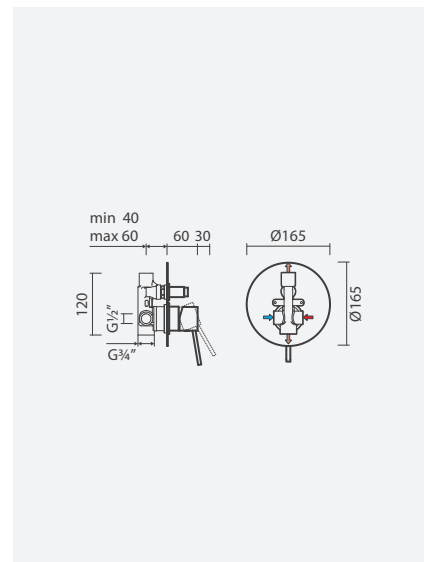

Torneira monocomando para duche (2 funções)

- > para duche e/ou banho (2 funções)
- > cartucho de discos cerâmicos
- > profundidade de instalação ajustável: de 60 a 75mm (espelho retangular horizontal) e 55 a 75mm (espelhos retangular vertical e redondo)
- > na embalagem: torneira

Referência	Peso	€
S500 0596 8750 706	2	147,00