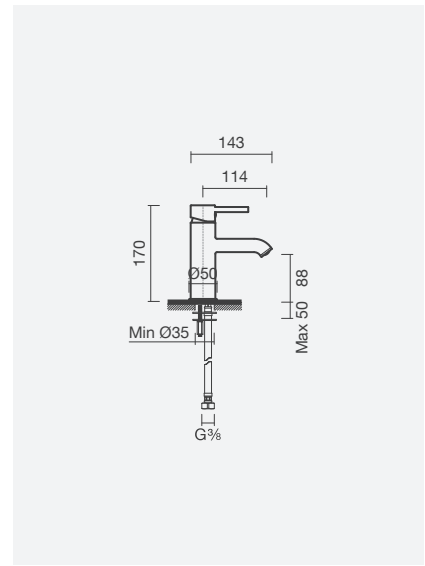

LAVATÓRIO

12 6

71 6

Torneira monocomando para lavatório

- > para lavatório com furo para torneira
- > cartucho de discos cerâmicos e perlador ecológico
- > função cold start (abertura em frio)
- > na embalagem: torneira, ligações flexíveis e kit de fixação

Acabamento cromado	Peso	€
S502 0385 0212 600	1	69,00
Acabamento preto mate		
S502 0385 0271 600	1	104,00