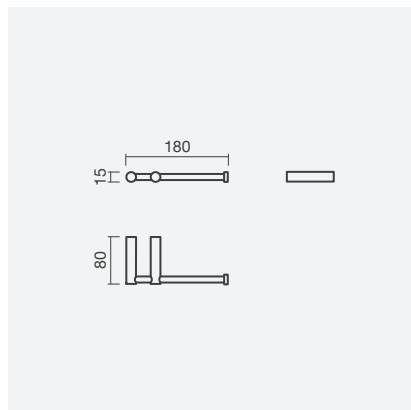

PORTA-ROLOS

12 6

011

71 6

Porta-rolateral

- > aplicação mural
- > em aço inoxidável com acabamento cromado, escovado ou preto mate
- > na embalagem: porta-rolateral e kit de fixação

Cromado	Peso	Peças por palete	€
S902 0090 0012 600	1	-	50,50
Escovado			
S902 0090 0001 100	1	-	50,50
Preto Mate			
S902 0090 0071 600	1	-	57,00