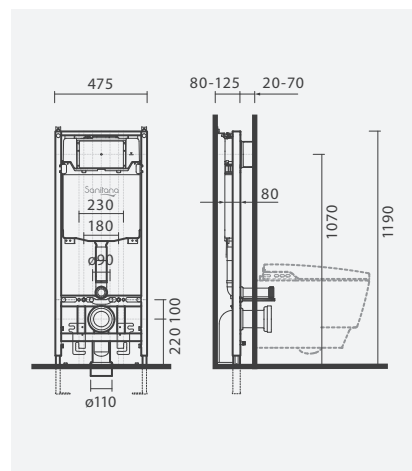

ESTRUTURA DE MONTAGEM FUTURA SUSPensa

Elemento de instalação *inside*

475 x 80-125 x 1190 mm

- > fixação ao chão e à parede
- > aplicação em paredes ligeiras (de encastre)
- > compatível com sanita suspensa Futura e placas de comando Touchless, Point, Plan e Dot (edição *inside*)
- > estrutura em aço termolacado e cisterna com isolamento que respeita norma CE EN-14055
- > descarga de 3/6 litros (regulável também para 3/4,5 ou 2/4 litros)
- > na embalagem: elemento de instalação, conexões, torneira de esquadria e kit de fixação

Referência	Peso	€
SI02 0087 9300 000	17	282,00

SMART
TOILETS

COLEÇÕES
SANITÁRIAS

ESPAÇOS
PÚBLICOS

LAVATÓRIOS

TORNEIRAS

MÓVEIS, ESPELHOS
E ACESSÓRIOS

BASES

DIVISÓRIAS

DUCHE

BANHEIRAS