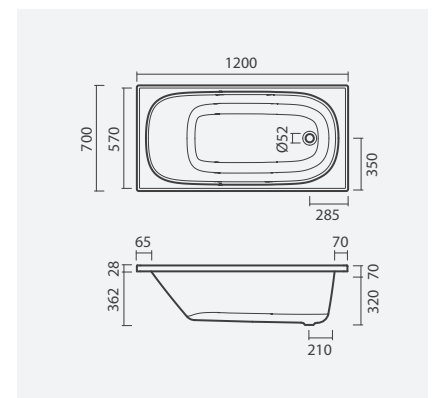

1200 x 700

Banheiras	Referência	Peso	Paletização	€
Banheira simples				
Superfície lisa	S300 0075 7000 000	18	24	137,00
Superfície antiderrapante	S300 0075 7100 000	18	24	137,00
Acessórios				
Pés de apoio de roscar				
> incompatíveis com banheira EUROPA INFANTIL simples com assento				
	S300 0252 3250 700	2		28,00
Kit de reparação	SR30 0000 0000 001	1		46,50