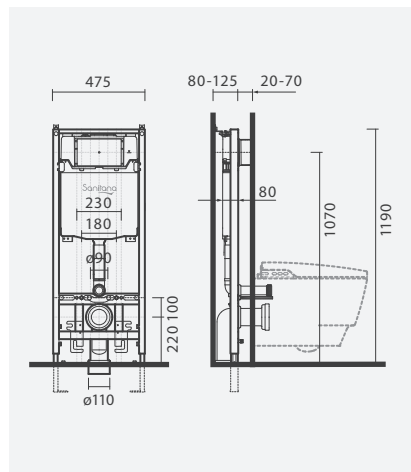

Referência	Peso	€
SI02 0087 9300 000	17	282,00