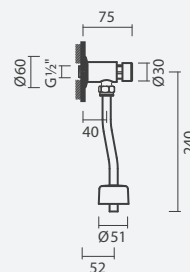

URINOL - JANO

Torneira temporizada para urinol

- > para urinol de alimentação vertical
- > cartucho temporizado
- > tempo de abertura: 6 segundos (margem de erro de 20%)
- > possível regular caudal de forma a reduzir o consumo de água
- > na embalagem: torneira

1 Fluxo de água	Peso	€
S500 0491 3450 710	1	60,00