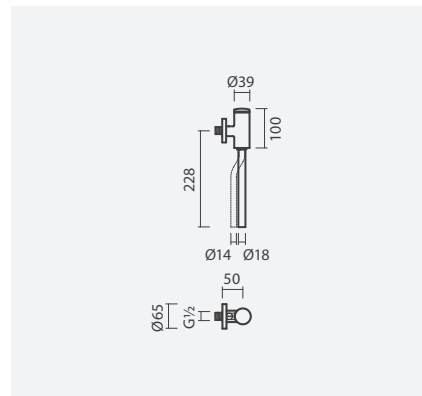

+ ACESSÓRIOS TEMPORIZADOS DE DESCARGA

Fluxómetro externo para urinol

- > aplicação mural
- > compatível com urinóis de alimentação vertical
- > regulado para 3 bars-1 litro/min (caudal regulável de 1 a 22 litros/min)
- > com válvula de fecho para manutenção
- > 5 anos de garantia
- > na embalagem: fluxómetro de descarga, tubo cromado de ligação e kit de fixação

Referência	Peso	€
S500 8772 7099 900	2	167,00