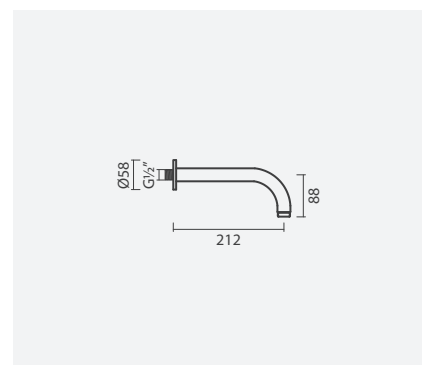

Bica para enchimento de banheira

- > para banho
- > na embalagem: bica

Referência	Peso	€
S502 0670 0012 600	1	29,00