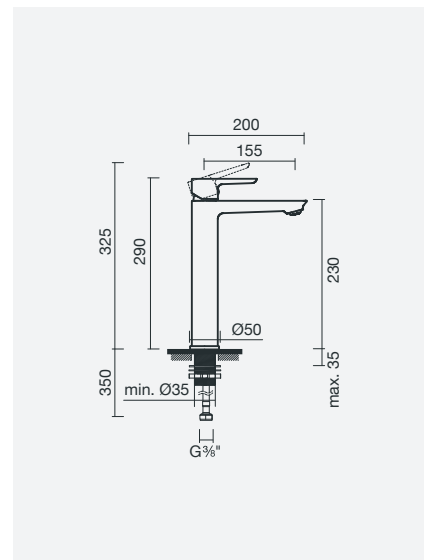

Torneira monocomando para lavatório (cano alto)

- > para lavatório sem furo para torneira
- > cartucho de discos cerâmicos e perlador ecológico
- > função cold start (abertura em frio)
- > na embalagem: torneira, ligações flexíveis e kit de fixação

N	Acabamento cromado	Peso	€
	S502 2350 0012 600	2	140,00
N	Acabamento preto mate	Peso	€
	S502 2350 0071 600	2	165,00