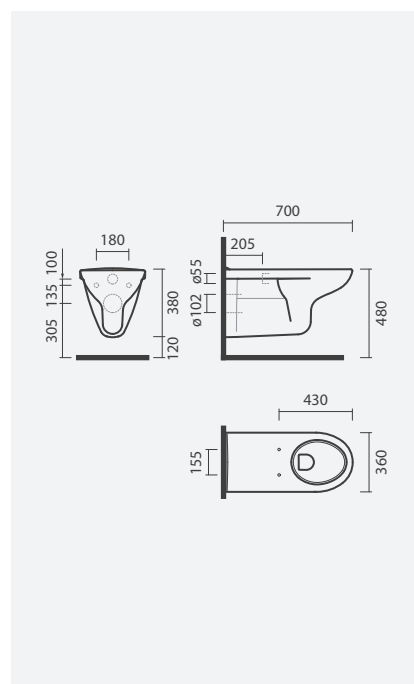

+ Tampo para sanita

N Termodur (aro aberto) - P.M.R.

S802 0235 0000 000	3	-	49,00

Conjunto completo

Sanita + Tampo

264,00