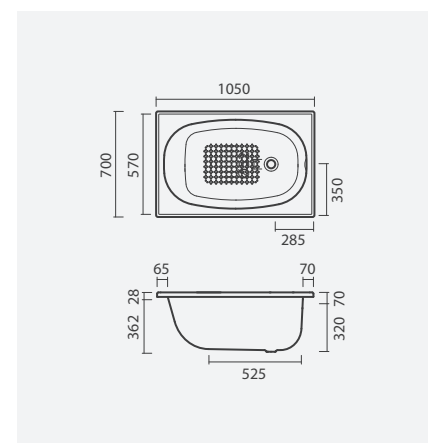

Banheira simples em chapa de aço esmaltada EUROPA INFANTIL com assento e torneira BALANCE para banheira

SMART  
TOILETSCOLEÇÕES  
SANITÁRIASESPAÇOS  
PÚBLICOS

LAVATÓRIOS

TORNEIRAS

MÓVEIS, ESPELHOS  
E ACESSÓRIOS