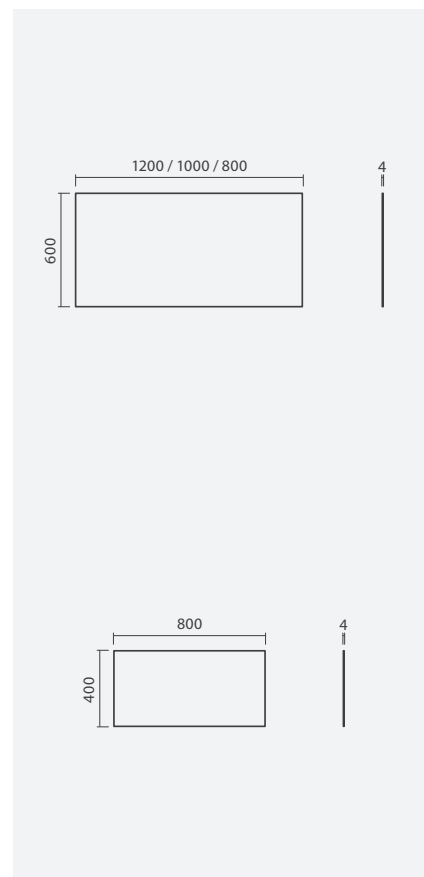

SMART
TOILETS

COLEÇÕES
SANITÁRIAS

ESPAÇOS
PÚBLICOS

LAVATÓRIOS

TORNEIRAS

MÓVEIS, ESPELHOS
E ACESSÓRIOS

BASES

DIVISÓRIAS

DUCHE

BANHEIRAS