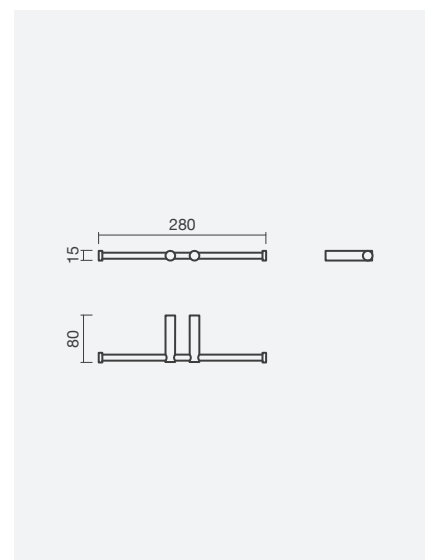

Porta-rolo duplo

- > aplicação mural
- > em aço inoxidável com acabamento cromado, escovado ou preto mate
- > na embalagem: porta-rolo duplo e kit de fixação

Cromado	Peso	Peças por palete	€
S902 0080 0012 600	1	-	70,00
Escovado			
S902 0080 0001 100	1	-	70,00
Preto Mate			
S902 0080 0071 600	1	-	78,00

12 6

01 1

71 6