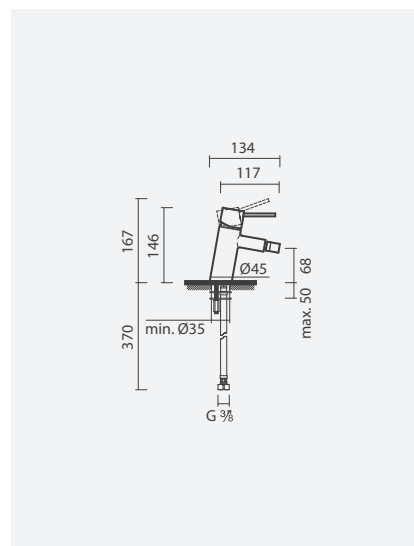

**DUCHE**

**Torneira monocomando para duche**

- > para duche
- > cartucho de discos cerâmicos
- > na embalagem: torneira, chuveiro de mão, suporte, flexível de 175cm e kit de fixação

507

716

Acabamento cromado	Peso	€
S500 0591 3850 702	3	<b>151,00</b>
Acabamento preto mate		
S500 0591 3871 602	3	<b>288,00</b>