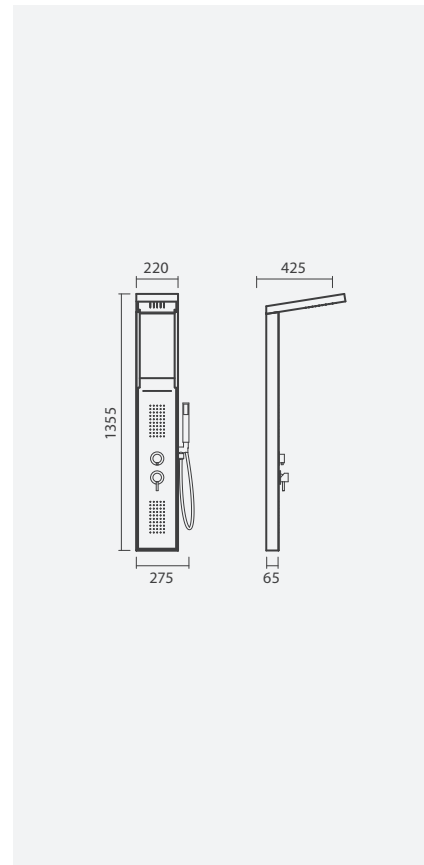

BEAT

Coluna de duche

275 × 425 × 1355mm

> compatível com base de duche

Referência	Peso	€
S200 2223 4200 000	11	905,00

SMART
TOILETS

COLEÇÕES
SANITÁRIAS

ESPAÇOS
PÚBLICOS

LAVATÓRIOS

TORNEIRAS

MÓVEIS, ESPELHOS
E ACESSÓRIOS

BASES

DIVISÓRIAS

DUCHE

BANHEIRAS